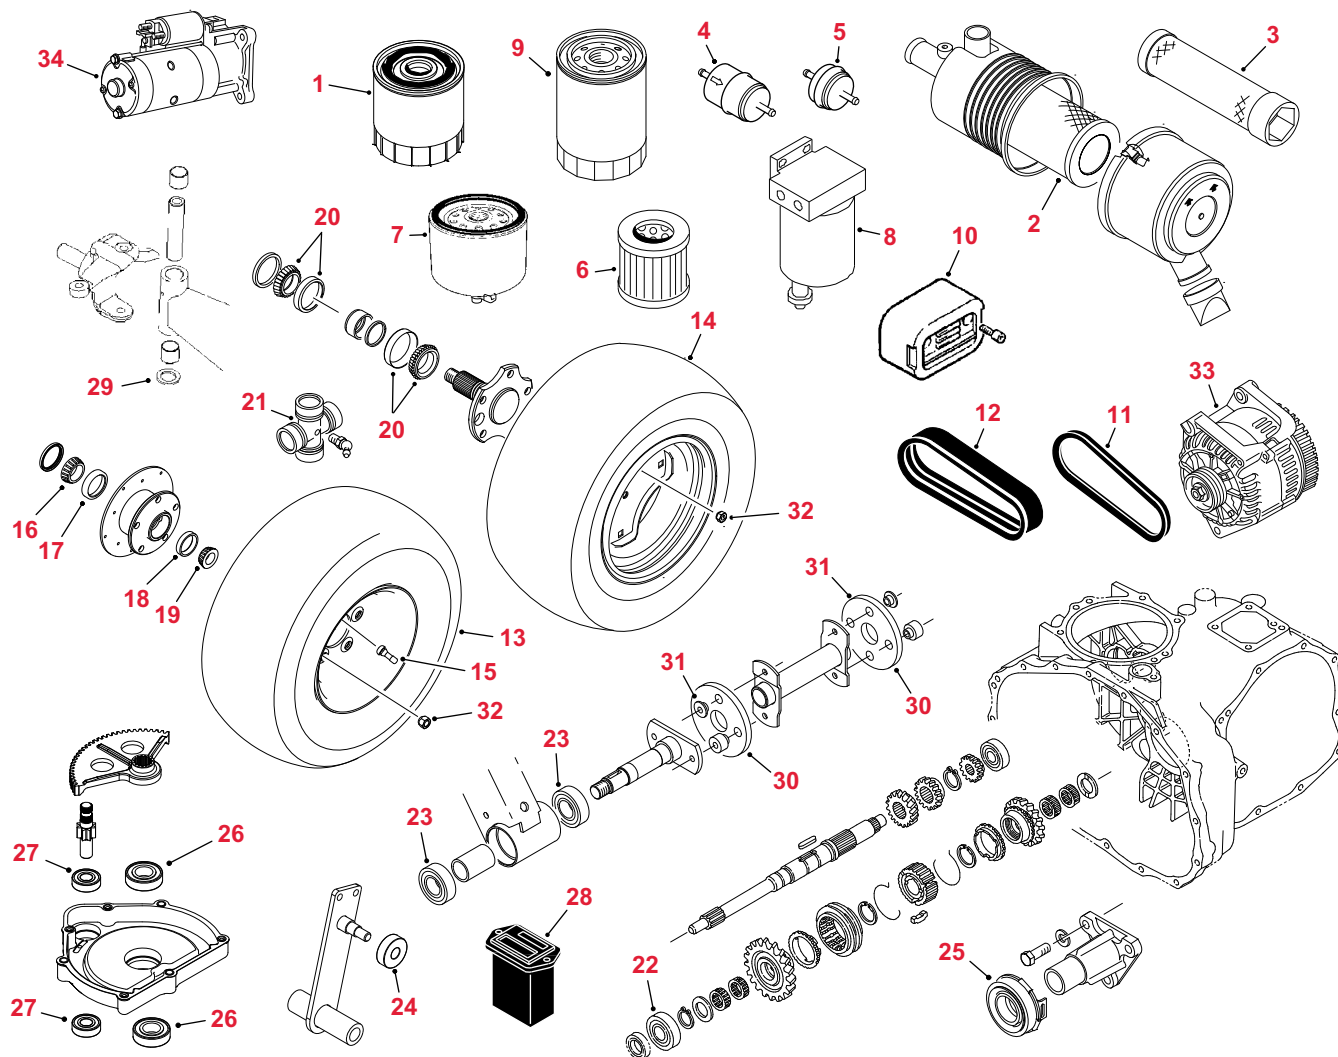

VÉHICULES UTILITAIRES

Série Workman®

NOTE: Toujours consulter le catalogue des pièces de votre produit pour être sûr de commander la pièce correcte.
La pièce requise n'apparaît pas nécessairement dans ce catalogue de programme.

N° de Réf.	N° de Pièce	Description	Qté. Req.
14	104-7289	PNEUS AVANT ET ARRIÈRE (22 X 9.5 -10) 4 PLIS (1100/2100/2110)	4
14	99-7301	COMMANDER 108-7007	2
14	108-7007	PNEU ARRIÈRE (22,5 X 10 -8) 4 PLIS GAZON R/S (1000/2000)	2
14	104-7063	PNEUS AVANT ET ARRIÈRE (24 X 12 -10) 4 PLIS T-T R/S (2110)	4
14	98-2993	PNEU ARRIÈRE (23 X 8,5 -12) 6 PLIS LISSE (3000/4000)	2
14	94-9388	COMMANDER 87-3290	2
14	42330	COMMANDER 87-3290	2
14	87-3290	PNEU ARRIÈRE (23 X 10.5 -12) 4 PLIS GAZON (3000/4000)	2
14	105-1781	PNEU ARRIÈRE (24 X 12 -12) 6 PLIS GAZON (3000/4000)	2
14	106-7868	PNEU ARRIÈRE (24 X 12 -12) 6 PLIS GAZON (3000/4000/HD/HDX/HDX-D)	2
14	42685	COMMANDER 110-5132	2
14	87-6740	COMMANDER 110-5132	2
14	110-5132	PNEU ARRIÈRE (24 X 13 -12) 6 PLIS (3000/4000)	2
14	106-7868	PNEU ARRIÈRE (24 X 12 -12) 6 PLIS GAZON (3000/4000)	2
14	104-7281	PNEU ARRIÈRE (24 X 12 -10) 2 PLIS GAZON R/S (2110/MDX)	2
14	104-7289	PNEUS AVANT ET ARRIÈRE (22 X 9.5 -10) 4 PLIS (1100/2100/2110)	2
14	104-7289	PNEUS AVANT ET ARRIÈRE (22 X 9.5 -10) 4 PLIS (MD/MDX)	2