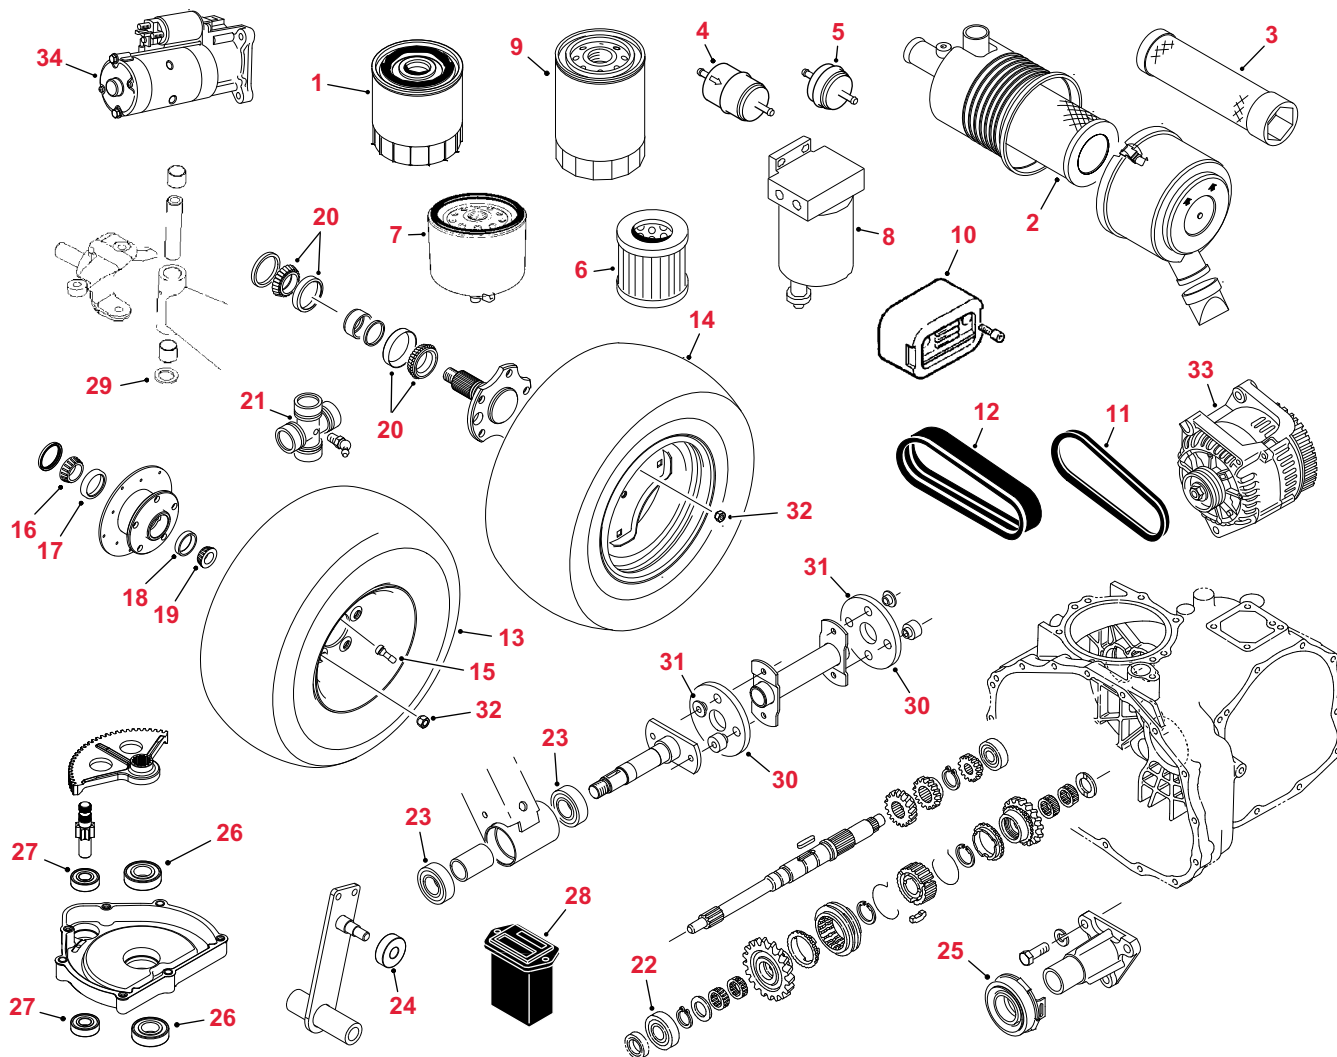

VÉHICULES UTILITAIRES

Série Workman®

NOTE: Toujours consulter le catalogue des pièces de votre produit pour être sûr de commander la pièce correcte.
La pièce requise n'apparaît pas nécessairement dans ce catalogue de programme.

N° de Réf.	N° de Pièce	Description	Qté. Req.
1	492932S	COMMANDER 107-7817	1
1	107-7817	FILTRE À HUILE MOTEUR (2100/2110 2000-07 & MDX)	1
1	842921***	FILTRE À HUILE MOTEUR (2110 - 2008 ET APRÈS)	1
1	42-9030	FILTRE D'HUILE MOTEUR (3200 - 1993-94)	1
1	67-4330	COMMANDER 108-3841	1
1	108-3841	FILTRE À HUILE MOTEUR (1300D ET SÉRIES 3000/4000 - 1993-2001)	1
1	99-9016	COMMANDER 108-3842	1
1	99-9017	COMMANDER 108-3842	1
1	83-1760	COMMANDER 108-3842	1
1	108-3842	FILTRE À HUILE MOTEUR (3000/4000 - 2001 ET APRÈS ET HDX/HDX-D)	1
2	93-2195	COMMANDER 108-3811	1
2	108-3811	ÉLÉMENT - FILTRE À AIR (1999 ET APRÈS)	1
2	33-1300	COMMANDER 108-3808	1
2	108-3808	ÉLÉMENT - FILTRE À AIR (1993-98)	1

***Disponible auprès de votre distributeur local Briggs & Stratton