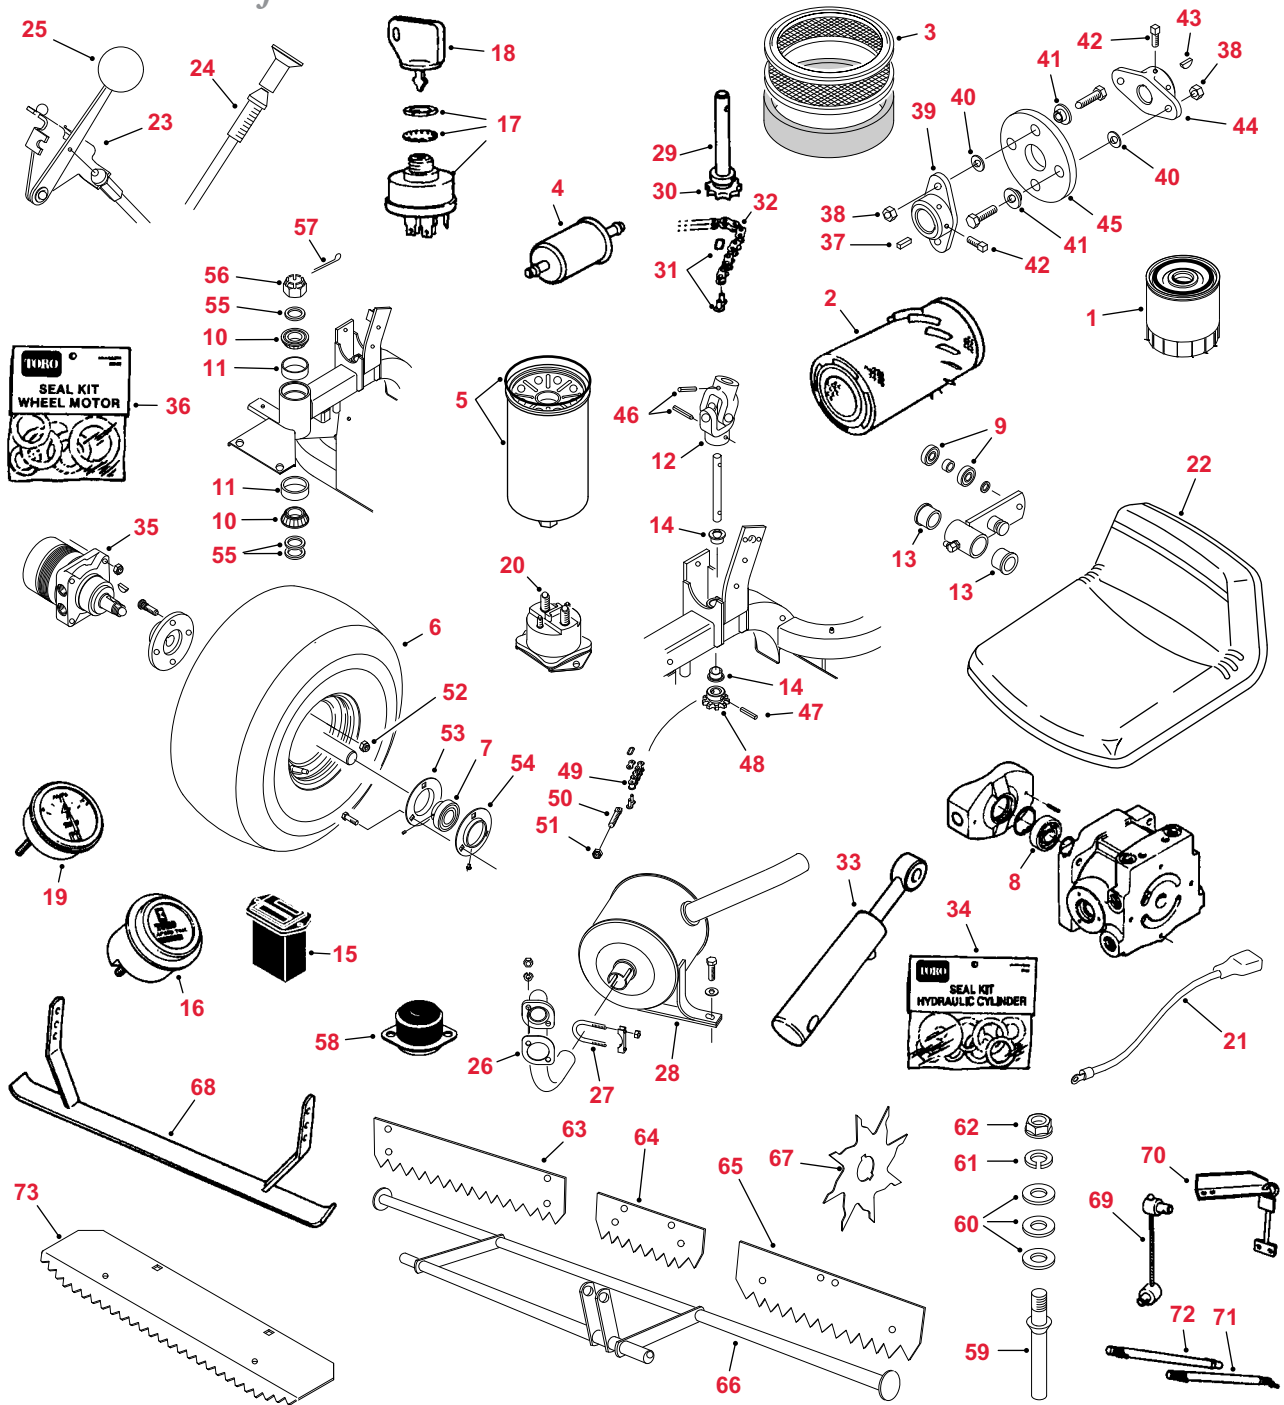

VÉHICULES UTILITAIRES

Sand Pro®/Infield Pro®

NOTE: Toujours consulter le catalogue des pièces de votre produit pour être sûr de commander la pièce correcte.
La pièce requise n'apparaît pas nécessairement dans ce catalogue de programme.

N° de Réf.	N° de Pièce	Description	Qté. Req.
1	492932S	COMMANDER 107-7817	1
1	107-7817	FILTRE À HUILE MOTEUR (2020/3020/3040/5000/5020/5040)	1
2	33-1300	COMMANDER 108-3808	1
2	108-3808	FILTRE À AIR (12/14/2000)	1
2	93-2195	COMMANDER 108-3811	1
2	108-3811	ÉLÉMENT DE FILTRE À AIR	1
3	92-0527	ÉLÉMENT DE FILTRE À AIR (2020/3020/5000/5020)	1