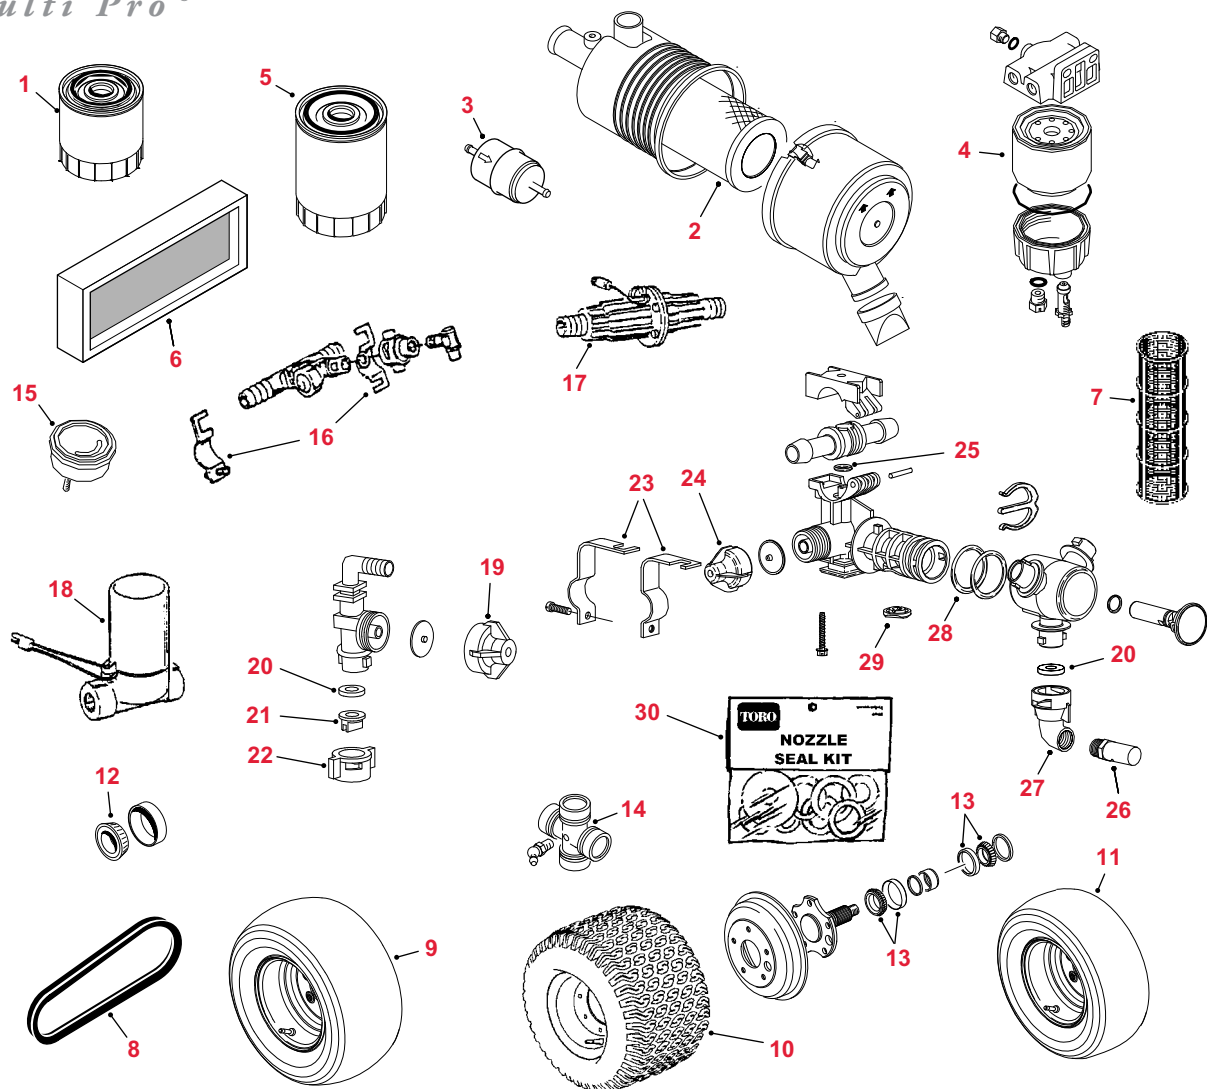

VÉHICULES UTILITAIRES

Multi Pro®

NOTE: Toujours consulter le catalogue des pièces de votre produit pour être sûr de commander la pièce correcte.
La pièce requise n'apparaît pas nécessairement dans ce catalogue de programme.

N° de Réf.	N° de Pièce	Description	Qté. Req.
1	104-5167	COMMANDER 108-3841	1
1	108-3841	FILTRE D'HUILE MOTEUR (5700D)	1
1	108-3847	FILTRE À HUILE MOTEUR (1100/1200/1250)	1
1	95-3304	COMMANDER 108-3817	1
1	108-3817	FILTRE À HUILE MOTEUR (5500/5600)	1
2	41905	COMMANDER 106-4904	1
2	106-4904	ÉLÉMENT DE FILTRE À AIR (5200/5900/5600)	1
2	108-3810	ÉLÉMENT DE FILTRE À AIR (5700D)	1
3	41770	COMMANDER 108-3854	1
3	108-3832	COMMANDER 108-3854	1
3	108-3854	FILTRE À CARBURANT (5200/5500/5600)	1
3	98-7612	FILTRE À CARBURANT PLASTIQUE (5700D)	1
3	108-3828	FILTRE À CARBURANT MÉTALLIQUE (5700D)	1
4	98-9764	FILTRE SÉPARATEUR D'EAU (5700D 2004-2007)	1
4	110-9049	FILTRE SÉPARATEUR D'EAU (5700D 2008 ET APRÈS)	1
*	112-9140	KIT DE FILTRE DE CARBURANT BIO-DIESEL (5700D)	1
*	112-7836	FILTRE À CARBURANT EN LIGNE (KIT DE BIO-DIESEL 5700D)	1
*	110-9015	ÉLÉMENT DE FILTRE SÉPARATEUR (KIT DE BIO-DIESEL 5700D)	1

*Non illustré