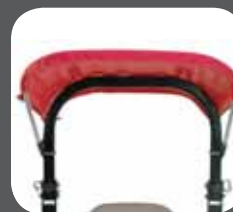

KIT DE SOPORTE Z
STAND

SISTEMA DE VENTILACIÓN
VERTICAL COOL-TOPS™

ASIENTO DE LUJO
CON SUSPENSIÓN

PARASOL

RODILLO DE
RAYADO

Algunos accesorios no están disponibles para todos los modelos Z Master. Consulte a su distribuidor si desea más detalles.