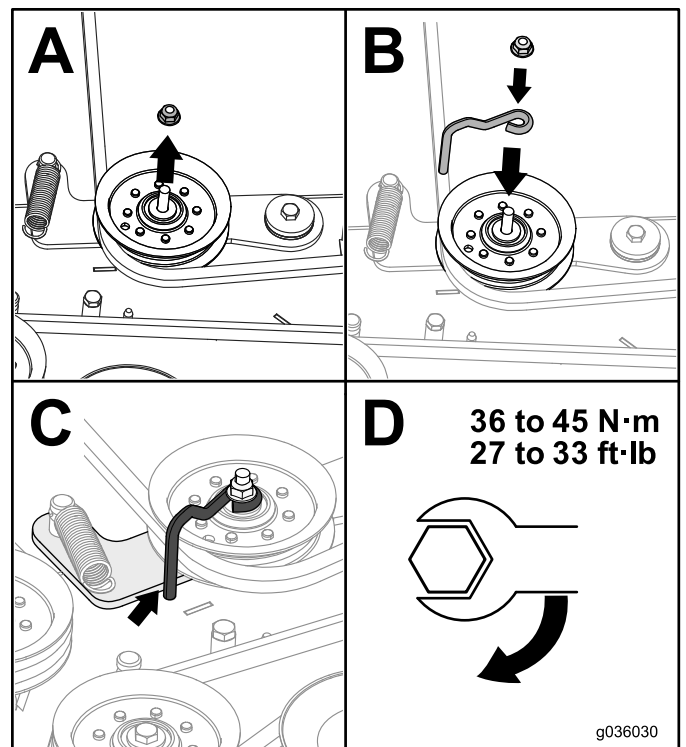

Riemenführung

TITAN® ZX Aufsitzrasenmäher mit Nullwenderadius

Modellnr. 133-9298

Installationsanweisungen

⚠️ WARNUNG:

KALIFORNIEN

Warnung zu Proposition 65

Dieses Produkt enthält eine Chemikalie oder Chemikalien, die laut den Behörden des Staates Kalifornien krebserregend wirken, Geburtsschäden oder andere Defekte des Reproduktionssystems verursachen.

Vorbereiten der Maschine

Installieren der Riemenführung

Count on it.