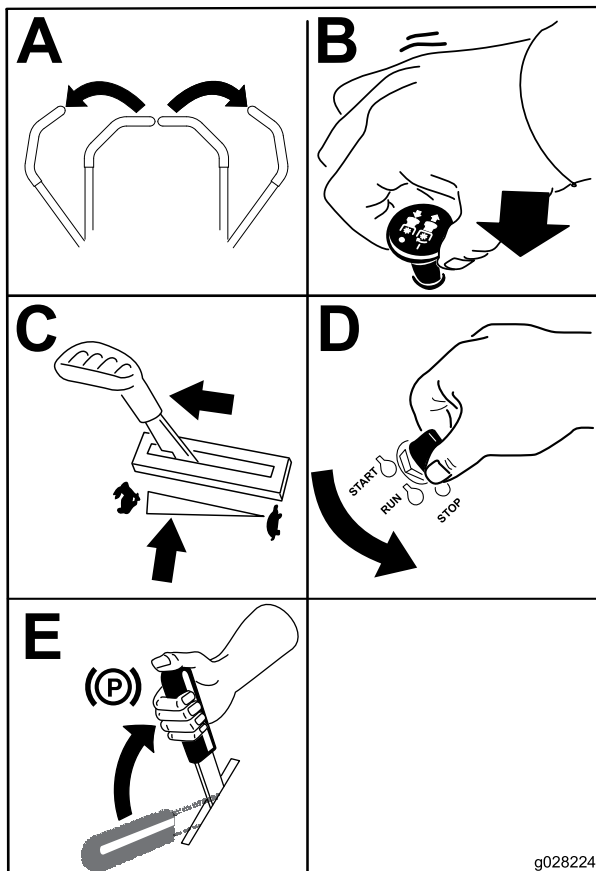

Riemenführung

TITAN® ZX Aufsitzrasenmäher mit Nullwenderadius

Modellnr. 133-9298

Installationsanweisungen

⚠️ WARNUNG:

KALIFORNIEN

Warnung zu Proposition 65

Dieses Produkt enthält eine Chemikalie oder Chemikalien, die laut den Behörden des Staates Kalifornien krebserregend wirken, Geburtsschäden oder andere Defekte des Reproduktionssystems verursachen.

Vorbereiten der Maschine

Installieren der Riemenführung

Count on it.