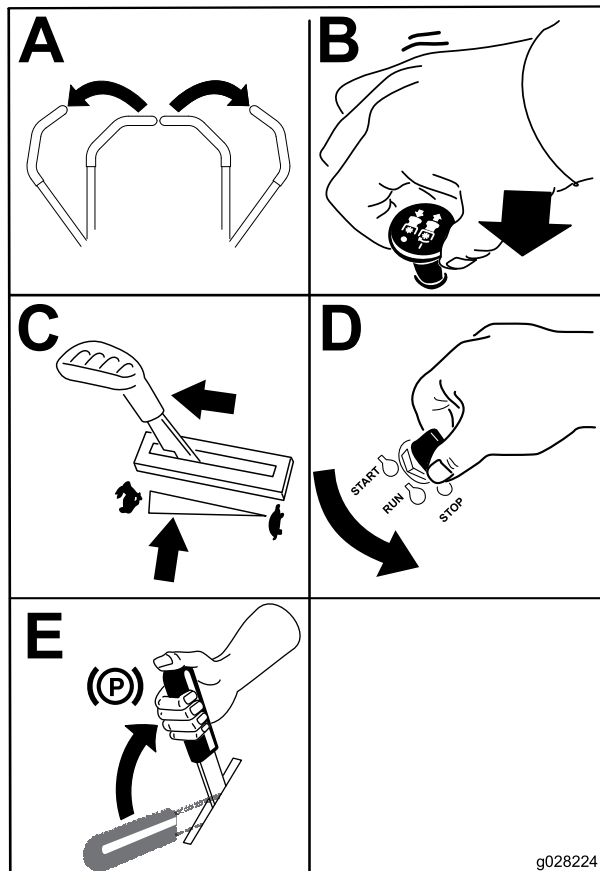

Guide de courroie

Tondeuses à rayon de braquage zéro TITAN® ZX

N° de modèle 133-9298

Instructions de montage

⚠ ATTENTION

CALIFORNIE

Proposition 65 - Avertissement

Ce produit contient une ou des substances chimiques considérées par l'état de Californie comme capables de provoquer des cancers, des anomalies congénitales ou d'autres troubles de la reproduction.

Préparation de la machine

Figure 1

g028224

Pose du guide de courroie

Figure 2

g036030

Count on it.