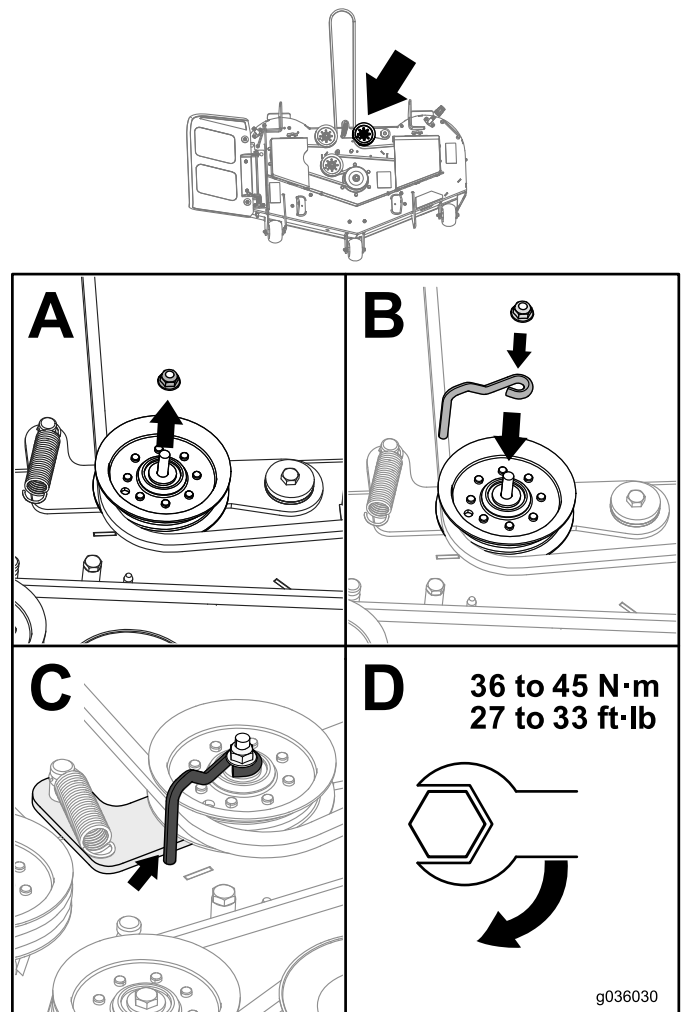

Guide de courroie

Tondeuses à rayon de braquage zéro TITAN® ZX

N° de modèle 133-9298

Instructions de montage

⚠ ATTENTION

CALIFORNIE

Proposition 65 - Avertissement

Ce produit contient une ou des substances chimiques considérées par l'état de Californie comme capables de provoquer des cancers, des anomalies congénitales ou d'autres troubles de la reproduction.

Préparation de la machine

Figure 1

g028224

Pose du guide de courroie

Figure 2

g036030

Count on it.