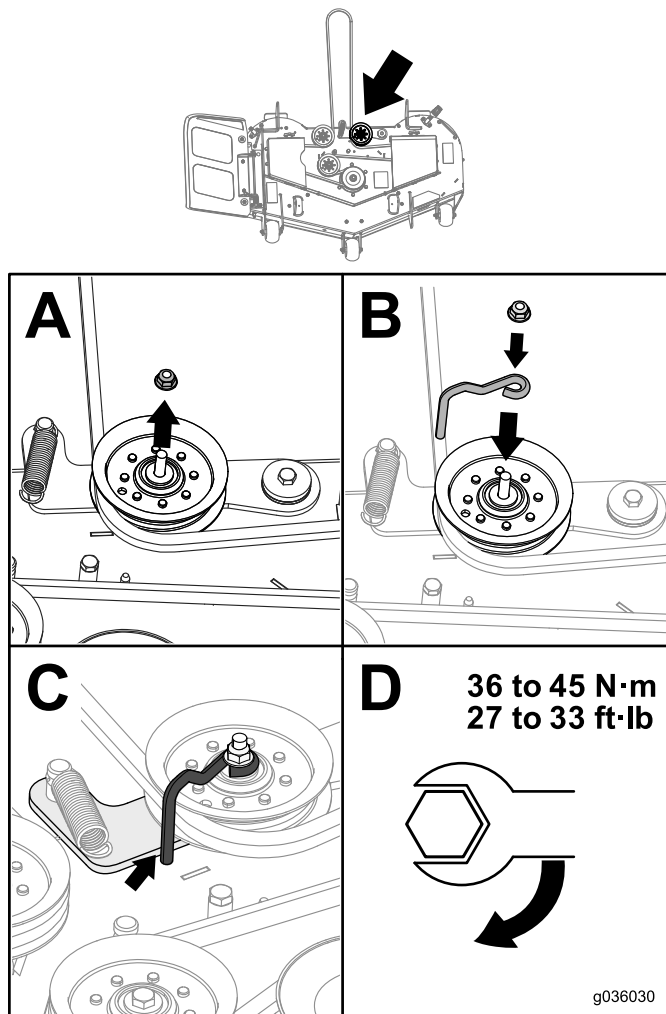

Guidacinghia

TITAN® ZX Tosaerba rider con raggio di sterzata zero

N° del modello 133-9298

Istruzioni di installazione

⚠ AVVERTENZA

CALIFORNIA

Avvertenza norma "Proposition 65"

Il presente prodotto contiene una o più sostanze chimiche che nello Stato della California sono considerate cancerogene e causa di anomalie congenite o di altre problematiche della riproduzione.

Preparazione della macchina

Figura 1

Montaggio del guidacinghia

Figura 2

Count on it.