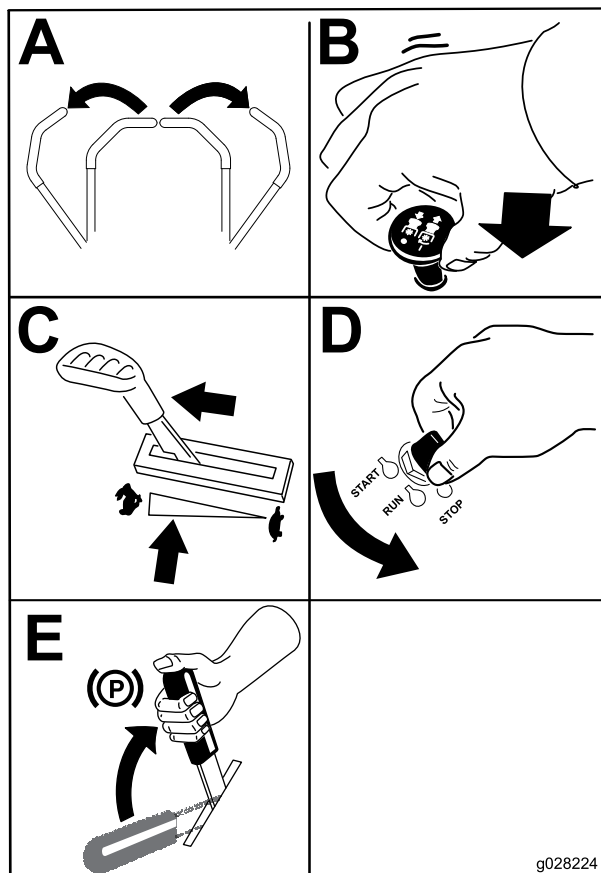

Guidacinghia

TITAN® ZX Tosaerba rider con raggio di sterzata zero

N° del modello 133-9298

Istruzioni di installazione

⚠ AVVERTENZA

CALIFORNIA

Avvertenza norma "Proposition 65"

Il presente prodotto contiene una o più sostanze chimiche che nello Stato della California sono considerate cancerogene e causa di anomalie congenite o di altre problematiche della riproduzione.

Preparazione della macchina

Figura 1

Montaggio del guidacinghia

Figura 2

Count on it.