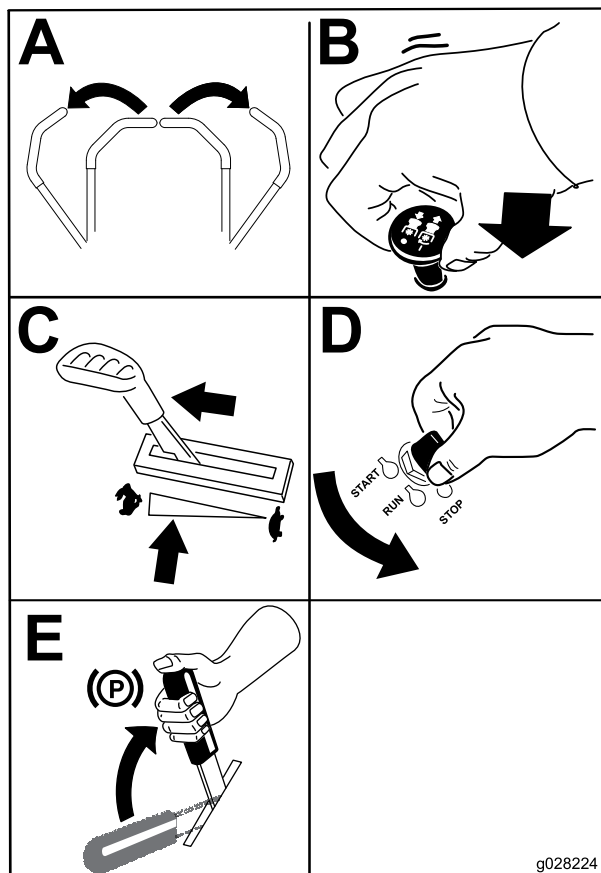

Remfører

TITAN® ZX-plentraktor med svingradius på null

Modellnr. 133-9298

Installasjonsveiledning

⚠ ADVARSEL

CALIFORNIA

Proposition 65-advarsel

Dette produktet inneholder et kjemikalie eller kjemikalier som staten California vet forårsaker kreft, fødselsdefekter eller forplantningsskade.

Klargjøre maskinen

Figur 1

g028224

Montere remføringen

Figur 2

g036030

Count on it.