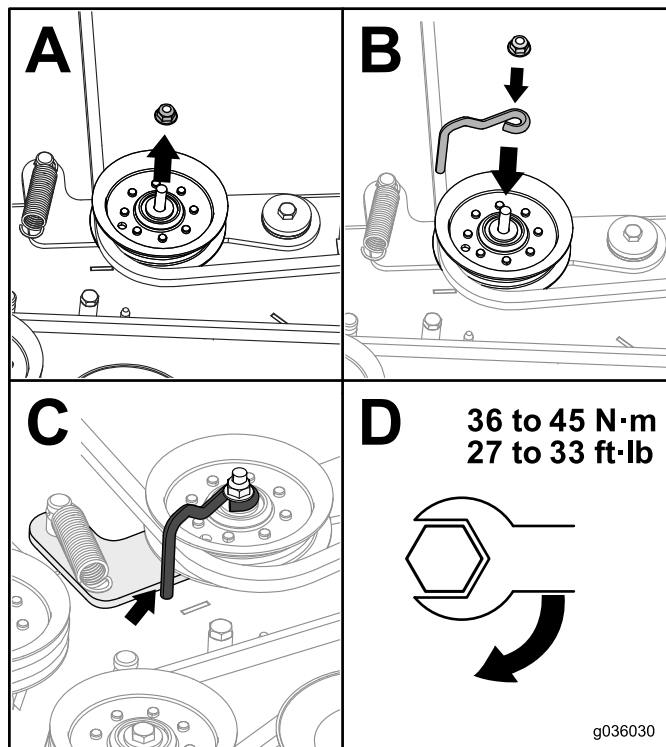

Remfører

TITAN® ZX-plentraktor med svingradius på null

Modellnr. 133-9298

Installasjonsveiledning

⚠ ADVARSEL

CALIFORNIA

Proposition 65-advarsel

Dette produktet inneholder et kjemikalie eller kjemikalier som staten California vet forårsaker kreft, fødselsdefekter eller forplantningsskade.

Klargjøre maskinen

Figur 1

g028224

Montere remføringen

Figur 2

g036030

Count on it.