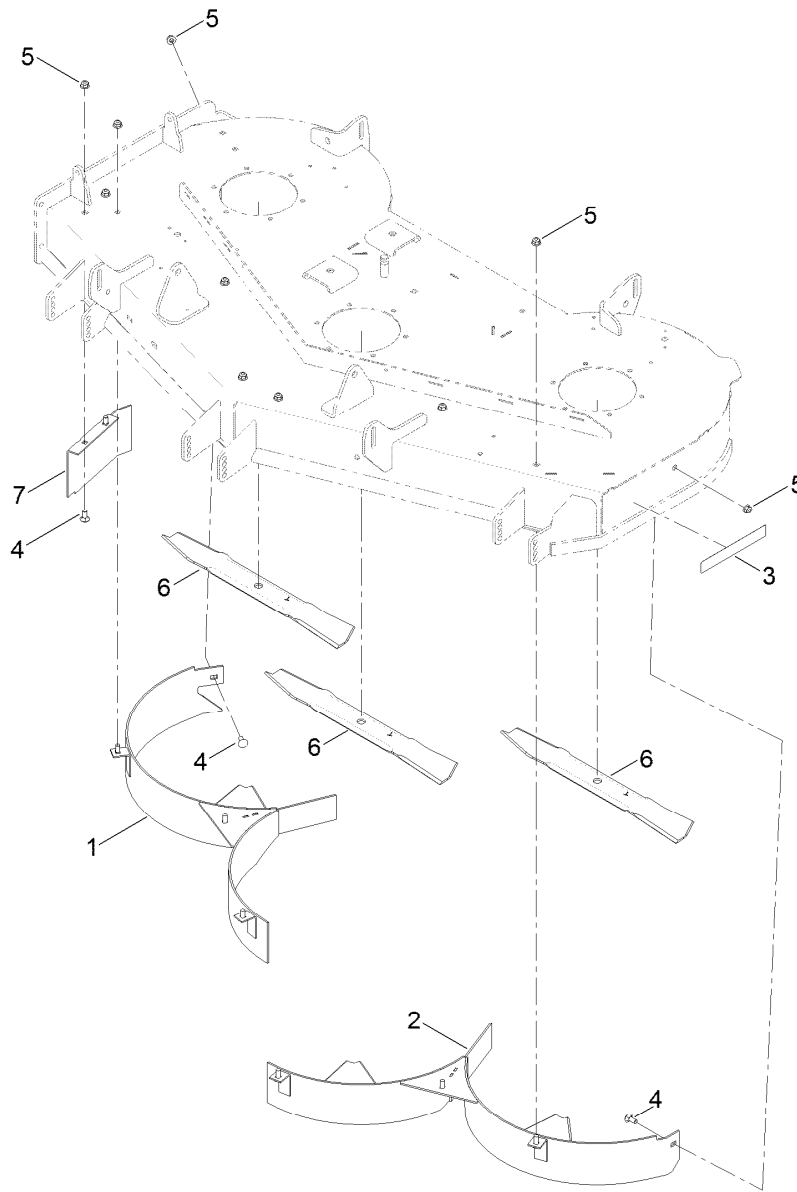

**Count on it.**

**Parts Catalog**

**54in Recycler® Kit**  
**TimeCutter® HD Riding Mower**

Model No. 136-7489

## 54 Inch Recycler Kit Assembly No. 136-7489

<i>Ref.</i>	<i>Part Number</i>	<i>Qty.</i>	<i>Description</i>
1	136-4206-03	1	Baffle-Recycler
2	115-9674-03	1	Baffle-Recycler, LH
3	119-2368	1	Decal-Recycler
4	3230-1	5	Bolt-CARR
5	104-8300	10	Nut-HF, NI
6	115-4999-03	3	Blade-Mulch, 18.75 Inch
7	117-7213-03	1	Guard-Baffle