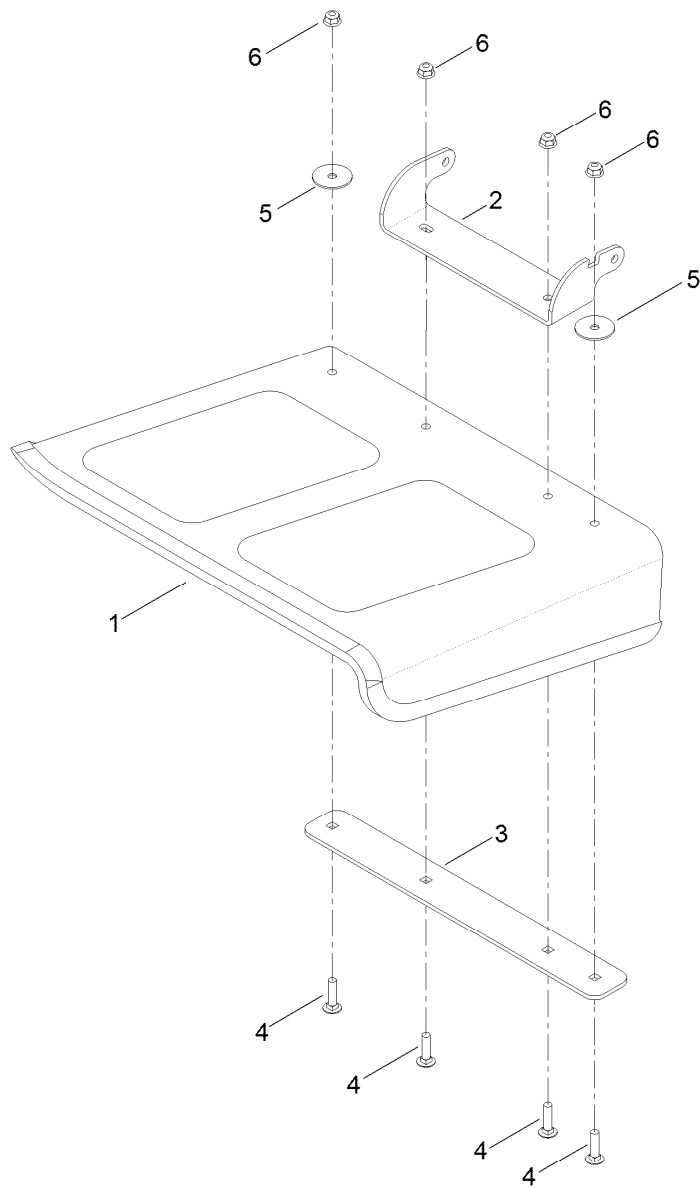

Parts Catalog

Rubber Deflector Kit Zero-Turn Radius Riding Mower

Model No. 137-2002

Deflector Kit No. 137-2002

<i>Ref.</i>	<i>Part Number</i>	<i>Qty.</i>	<i>Description</i>
1	117-1270	1	Deflector
2	114-1648-03	1	Bracket-Deflector, Upper
3	115-5048-03	1	Plate-Deflector
4	3230-3	4	Screw-CARR
5	3256-68	2	Washer-Flat
6	104-8300	4	Nut-HF, NI