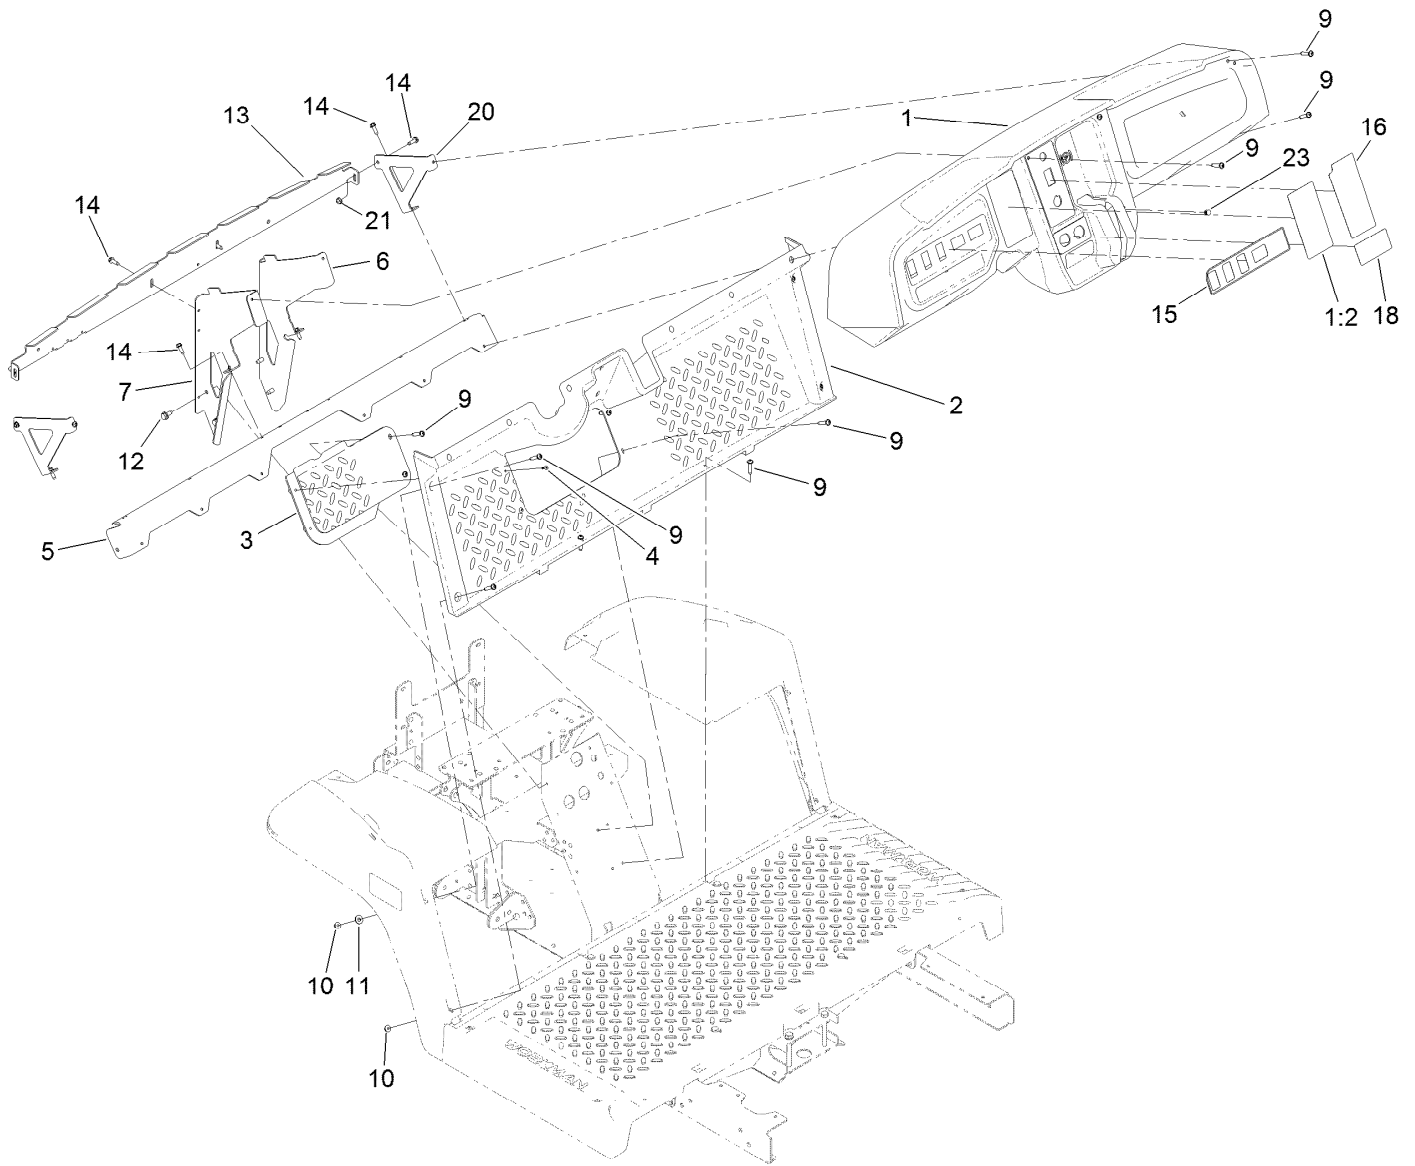

Dash Assembly

<i>Ref.</i>	<i>Part Number</i>	<i>Qty.</i>	<i>Description</i>	<i>Ref.</i>	<i>Part Number</i>	<i>Qty.</i>	<i>Description</i>
1	131-8593	1	Dash	11	3256-2	2	Washer-Flat
1:2	131-8414	1	Decal-Danger	12	32144-70	4	Screw-HWHTF
2	127-7846	1	Footboard	13	131-8568-03	1	Reinforcement-Dash
3	127-7847	1	Cover-Footboard	14	49-2040	8	Screw-HWHTF
4	107-7461	2	Screw-Plastite	15	131-8492	1	Decal-Dashboard
5	127-7831-03	1	Angle	16	138-3397	1	Decal-Control Panel, Efi
6	131-8336-03	1	Bracket-Dash, RH	18	131-8493	1	Decal-USB
7	131-8335-03	1	Bracket-Dash, LH	20	131-8569-03	2	Bracket-Dash, Side
9	132-6777	20	Screw-TTH	21	104-7201	2	Nut-HF
10	104-7201	4	Nut-HF	23	104-9368	1	Plug-Dome