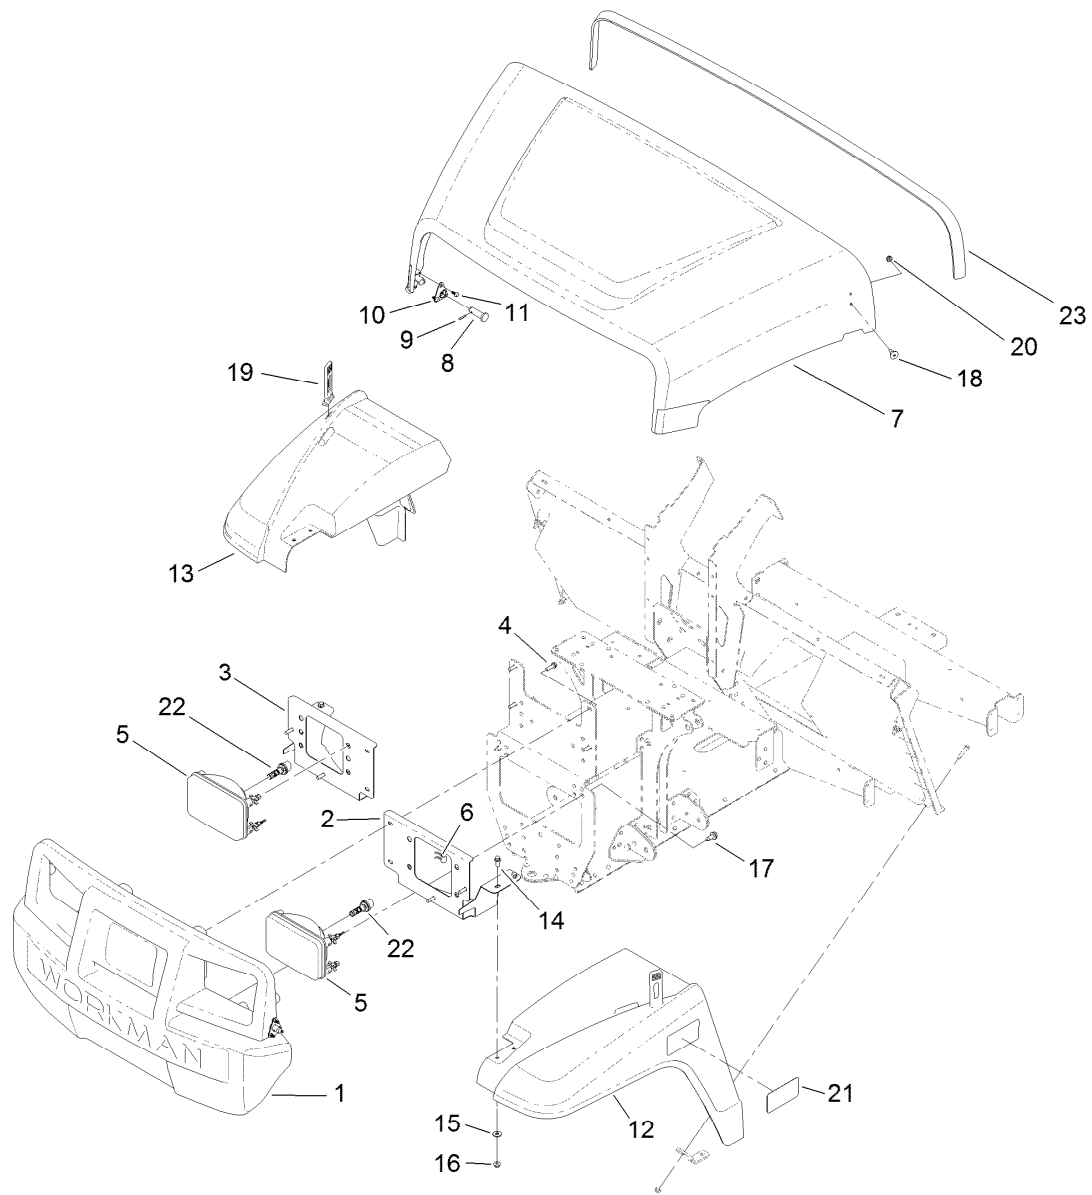

Pedal and Control Assembly

Ref.	Part Number	Qty.	Description	Ref.	Part Number	Qty.	Description
1	127-8817-03	1	Mount-Pedal	22	133-7212	1	Bushing-Detent, Shift
2	99-7407	1	Switch	23	116-6876	1	Screw-Shoulder
3	3290-134	2	Screw	24	131-8419	1	Spring-Extension
4	1-633181	1	Plate-Tapped	26	2411-38	1	Joint-Ball
5	127-8818-03	1	Pedal-Brake	27	127-8834-03	1	Mount-Brake, Park
6	127-8819-03	1	Pedal-Accelerator	28	87-3480	1	Bracket-Equalizer, Cable
7	256-116	4	Bushing-Flange	29	131-8320	1	Lever-Brake, Park
8	131-8459	2	Shaft-Pivot	30	127-8836-03	1	Link-Brake, Park
9	49-2040	5	Screw-HWHTF	31	32121-9	1	Pin-Roll, Slotted
10	1-809056	1	Screw-HSH	32	283-10	1	Pin-Clevis
11	32128-33	1	Nut-HF	33	1-808280	1	Pin-Clevis
12	67-1450	1	Spring-Idler	34	1-806003	2	Pin-Cotter
13	7-3900	1	Pad-Brake	35	3274-55	2	Screw-HSBH
14	32144-70	2	Screw-HWHTF	36	3296-27	1	Nut-Lock, NI
15	3234-29	1	Screw-HHF	37	104-7201	1	Nut-HF
16	104-8300	5	Nut-HF, NI	38	32128-20	1	Nut-HF
17	110-3318	2	Bushing-Snap	39	131-8463	1	Decal-Shift
18	127-8833	1	Arm-Shift	40	131-8462-01	1	Indicator-Shift
19	127-8830	1	Shaft-Shifter	41	3245-20	1	Screw-HSH
20	131-8473	1	Knob-Tapered	42	613529	1	Screw-Shoulder
21	133-7214	1	Arm-Detent				