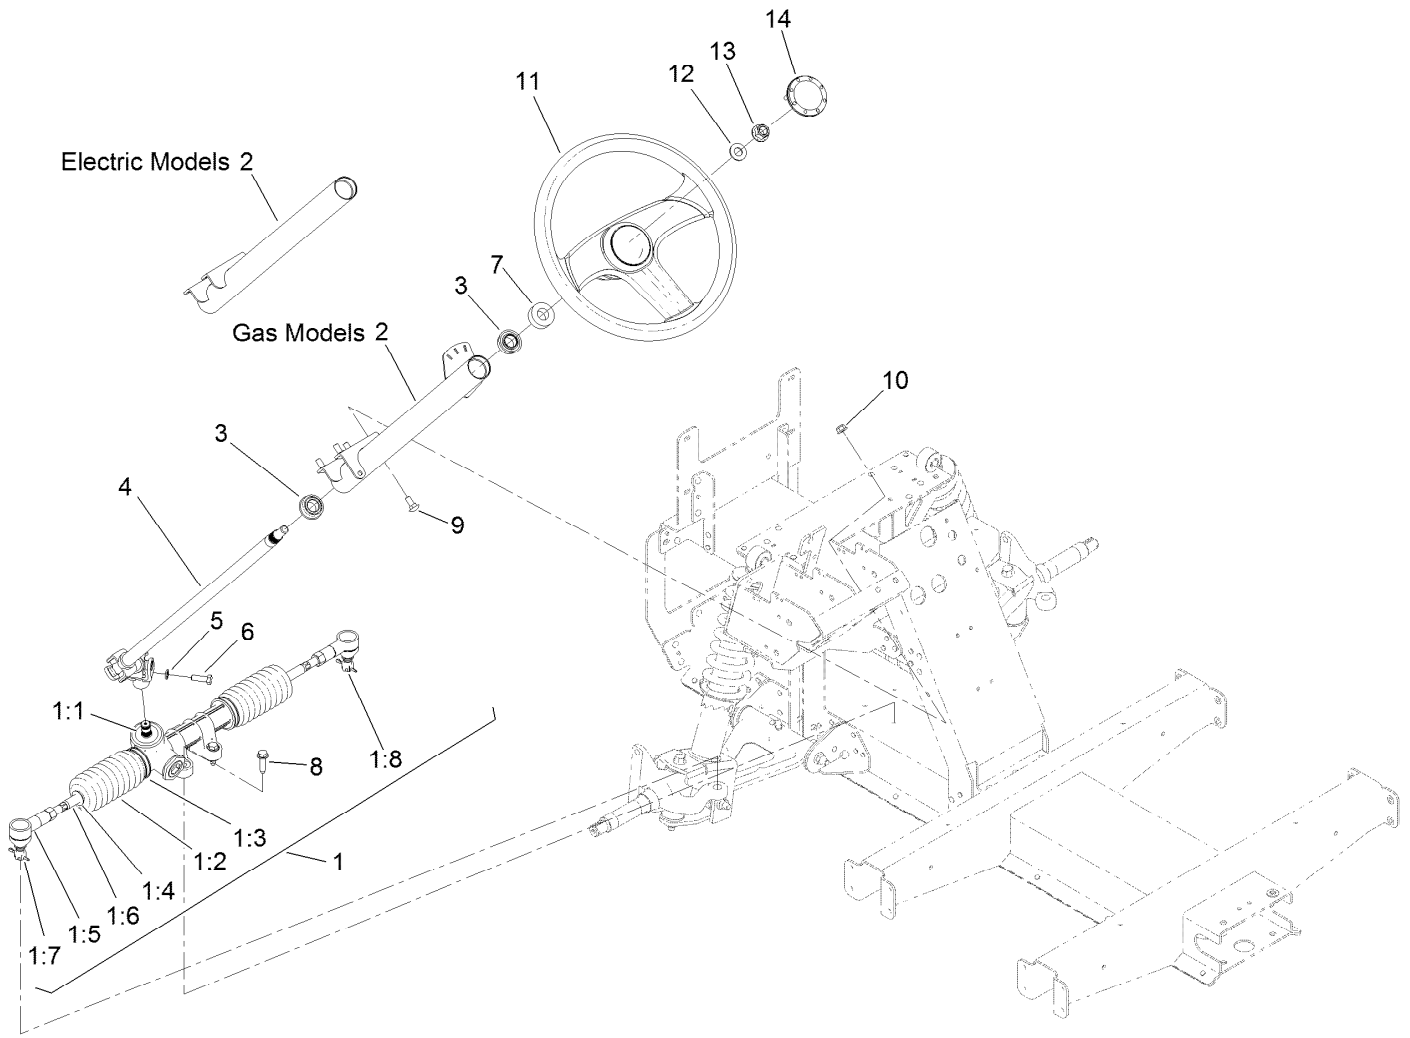

Steering Assembly

<i>Ref.</i>	<i>Part Number</i>	<i>Qty.</i>	<i>Description</i>	<i>Ref.</i>	<i>Part Number</i>	<i>Qty.</i>	<i>Description</i>
1	127-8797	1	Steering Rack ASM	4	127-8804	1	Shaft-Steering
1:1	133-0607	1	Seal-Shaft	5	3253-4	1	Washer-Lock
1:2	133-0606	2	Bellows	6	116-3515	1	Screw-HH, Special
1:3	133-0605	2	Clamp-Bellows, Inner	7	21-9260	1	Cover-Dust
1:4	133-0604	2	Clamp-Bellows, Outer	8	32144-49	4	Screw-HWHTF
1:5	133-0602	2	End-Rod, Track	9	3230-1	4	Bolt-CARR
1:6	133-0601	2	Rod-Tie, Track	10	104-8300	4	Nut-HF, NI
1:7	3272-42	2	Pin-Cotter	11	131-0957	1	Wheel-Steering
1:8	137-9891	2	Nut-Slotted, Ball Joint	12	3256-26	1	Washer-Flat
2	127-8799-03	1	Steering Column ASM	13	99-5107	1	Nut-Lock
3	112-3262	2	Bearing	14	131-3630	1	Cap-Wheel, Steering