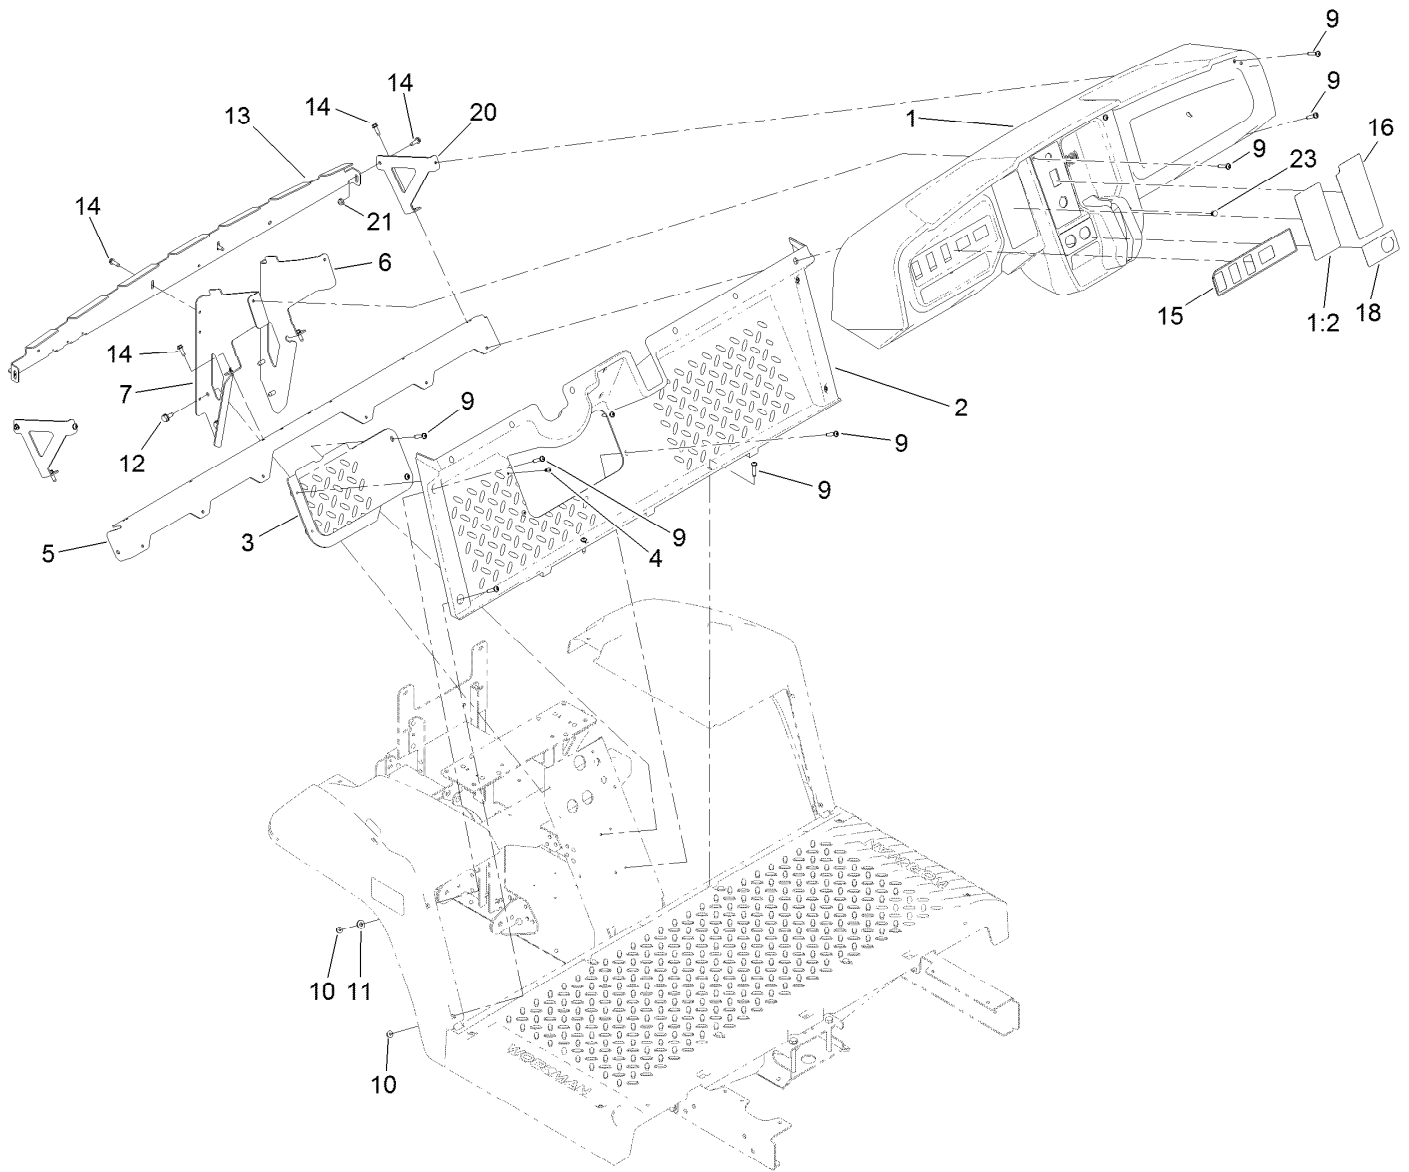

Dash Assembly

<i>Ref.</i>	<i>Part Number</i>	<i>Qty.</i>	<i>Description</i>	<i>Ref.</i>	<i>Part Number</i>	<i>Qty.</i>	<i>Description</i>
1	131-8593	1	Dash	11	3256-2	2	Washer-Flat
1:2	131-8414	1	Decal-Danger	12	32144-70	4	Screw-HWHTF
2	127-7846	1	Footboard	13	131-8568-03	1	Reinforcement-Dash
3	127-7847	1	Cover-Footboard	14	49-2040	8	Screw-HWHTF
4	107-7461	2	Screw-Plastite	15	138-3524	1	Decal-Dashboard, Gtx
5	127-7831-03	1	Angle	16	138-3397	1	Decal-Control Panel, Efi
6	131-8336-03	1	Bracket-Dash, RH	18	131-8493	1	Decal-USB
7	131-8335-03	1	Bracket-Dash, LH	20	131-8569-03	2	Bracket-Dash, Side
9	132-6777	20	Screw-TTH	21	104-7201	2	Nut-HF
10	104-7201	4	Nut-HF	23	104-9368	1	Plug-Dome