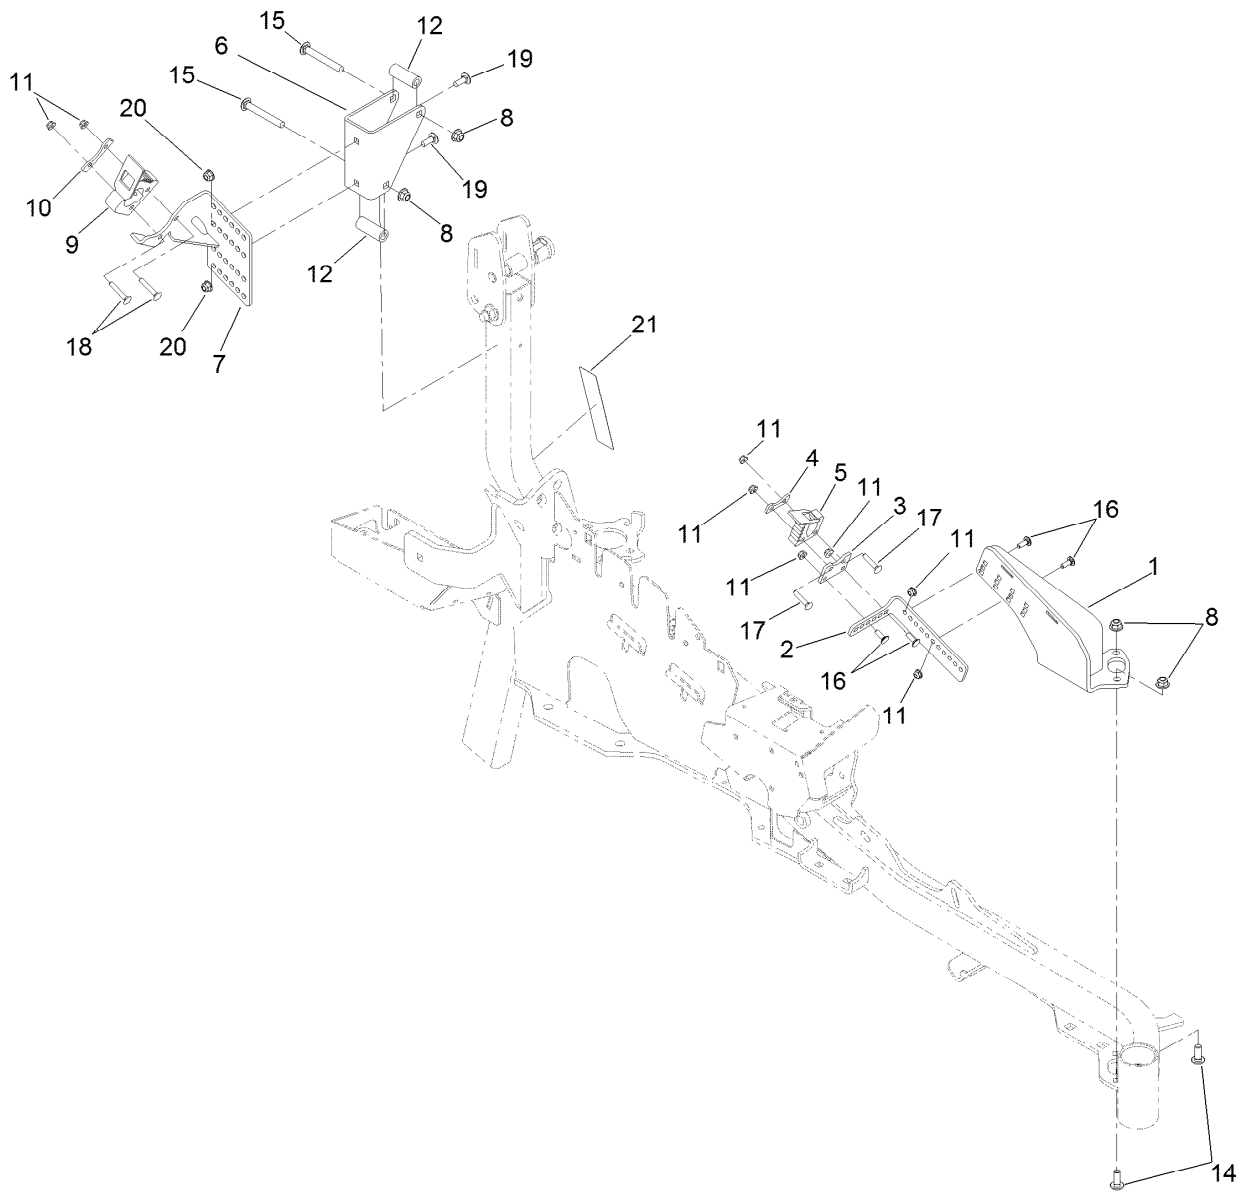

Count on it.

Parts Catalog

Trimmer Mount Kit

Z Master® 3000, 5000, or 6000 Series Riding Mower

Model No. 137-9769

Trimmer Mount Kit Assembly No. 137-9769

<i>Ref.</i>	<i>Part Number</i>	<i>Qty.</i>	<i>Description</i>	<i>Ref.</i>	<i>Part Number</i>	<i>Qty.</i>	<i>Description</i>
1	137-9764-03	1	Mount-Timmer, Lower	11	104-7201	8	Nut-HF
2	137-9765-03	1	Bracket-Mount, Trimmer	12	137-9770	2	Spacer-Tube
3	137-9766-03	1	Plate-Mount, Quick Fist	14	3231-22	2	Screw-CARR
4	126-8060-03	1	Plate-Backer, Small	15	3231-42	2	Screw-CARR
5	133-1899	1	Clamp-Quick Fist, Mini	16	1-807512	4	Bolt-CARR
6	137-9767-03	1	Bracket-Support	17	3229-3	2	Screw-CARR
7	137-9768-03	1	Bracket-Mount, Upper Trimmer	18	3229-4	2	Screw-CARR
8	104-8301	4	Nut-HF, NI	19	3230-10	2	Bolt-CARR
9	133-1898	1	Clamp-Quick Fist, Original	20	104-8300	2	Nut-HF, NI
10	126-8058-03	1	Plate-Backer, Large	21	117-0346	1	Decal-Caution, Fuel Vent