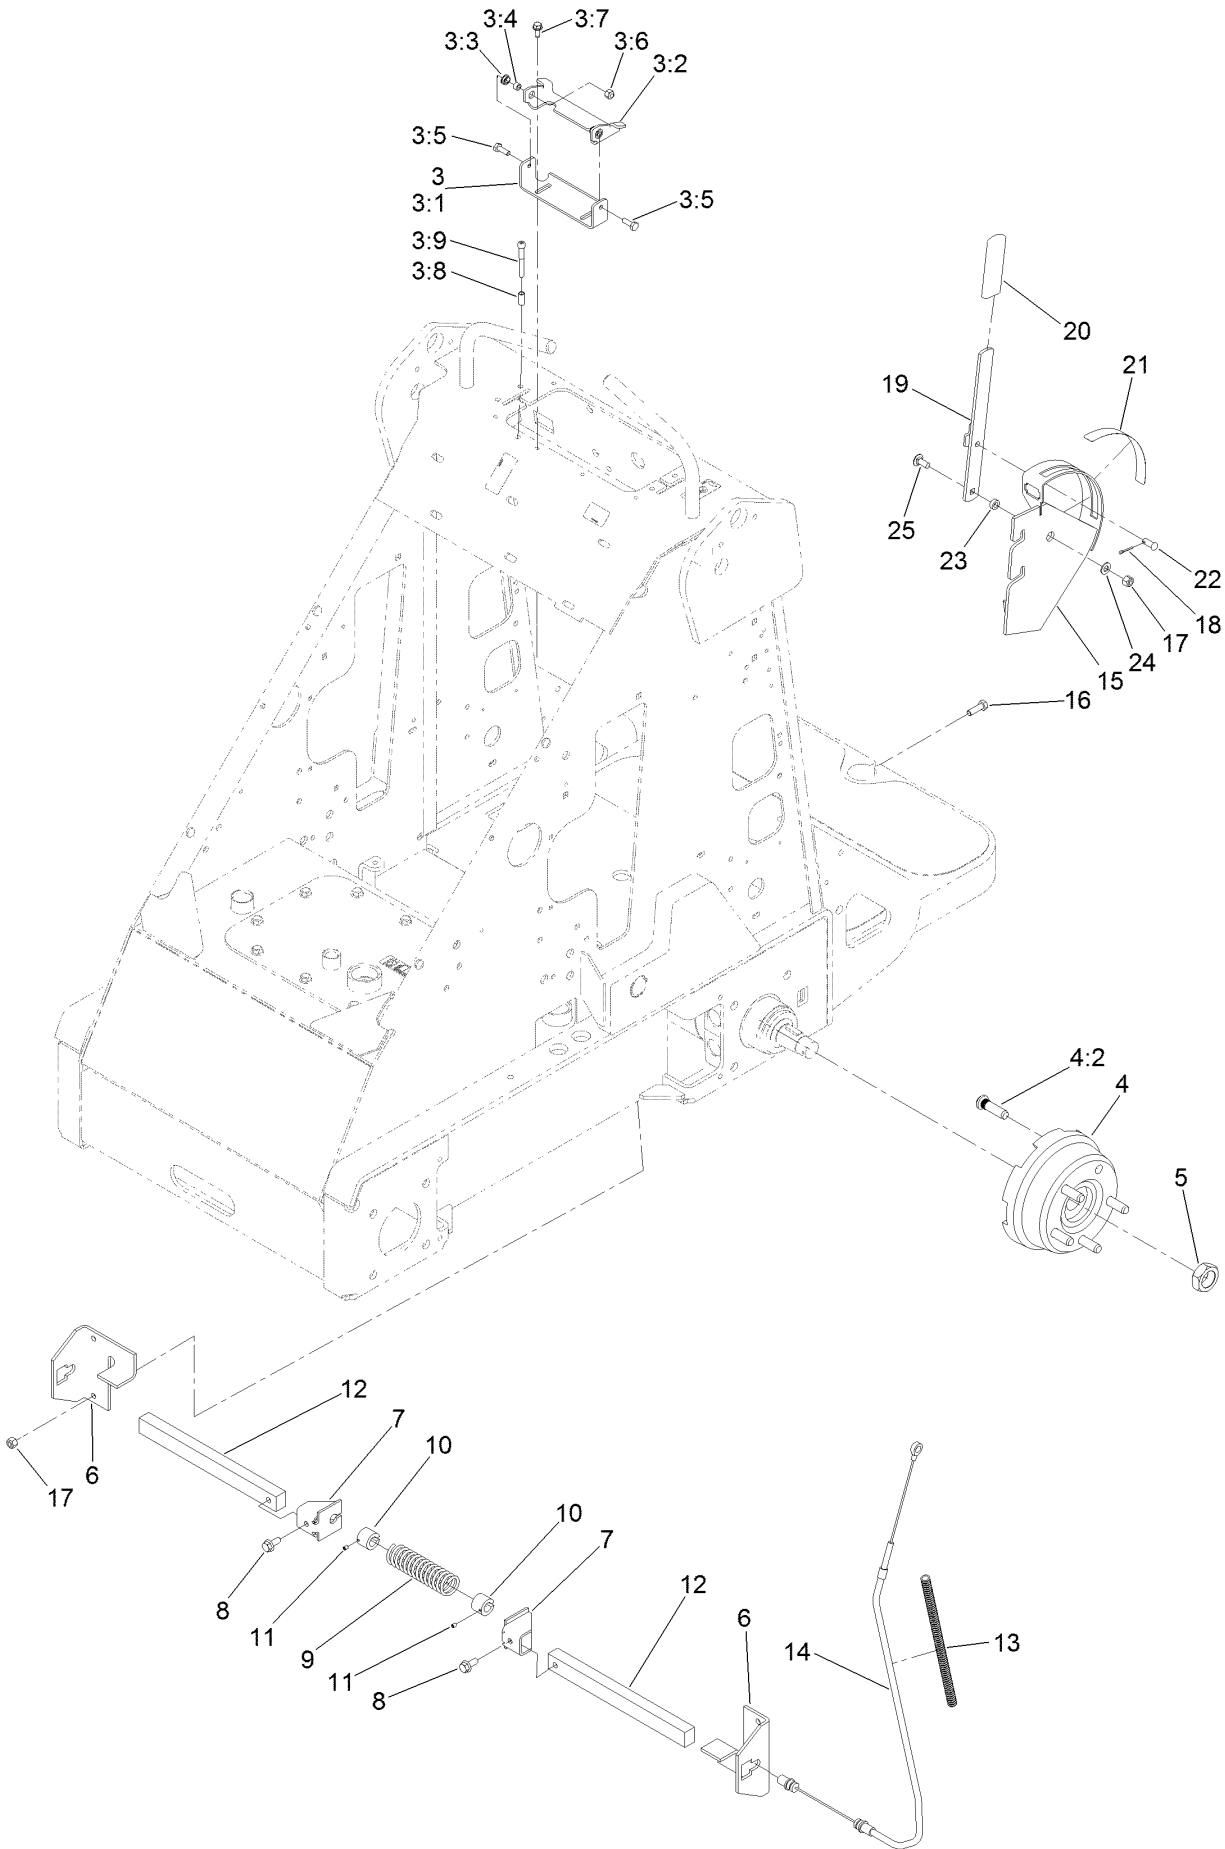

Count on it.

Parts Catalog

CE Kit

Dingo® 323 Compact Utility Loader

Model No. 22366

CE Conversion Assembly

CE Conversion Assembly (continued)

<i>Ref.</i>	<i>Part Number</i>	<i>Qty.</i>	<i>Description</i>	<i>Ref.</i>	<i>Part Number</i>	<i>Qty.</i>	<i>Description</i>
3	108-4702	1	Lever Lock ASM	10	100-6274	2	Tube-Guide
3:1	108-4703-03	1	Bracket-Lever Lock	11	3245-20	2	Screw-HSH
3:2	108-4704-03	1	Arm-Lever Lock	12	100-1674-03	2	Bar-Brake
3:3	5979	2	Bushing-Nyliner	13	100-4697	1	Tube-Convolutd
3:4	88-7860	2	Spacer	14	100-1679	1	Cable
3:5	321-4	2	Screw-HH	15	105-8414-03	1	Plate-Brake
3:6	3296-42	2	Nut-Lock, NI	16	322-5	4	Screw-HH
3:7	32144-10	2	Screw-HWH	17	3296-29	5	Nut-Lock, NI
3:8	108-4705	1	Spacer	18	3272-6	1	Pin-Cotter
3:9	3274-19	1	Screw-HSH	19	100-1684-03	1	Lever-Brake
4	105-4056	2	Wheel Hub ASM	20	62-9130	1	Grip-Handle
4:2	10-6830	5	Stud-Type, Drive	21	100-1692	1	Decal-Brake
5	106-8159	2	Nut-Lock	22	283-62	1	Pin-Clevis
6	100-1676-03	2	Bracket-Brake	23	100-1683	1	Hub-Lever
7	100-1677-03	2	Bracket-Cable	24	3256-23	1	Washer-Plain
8	100-1668	2	Screw-Flange	25	3230-23	1	Screw-CARR
9	100-1678-03	1	Spring				