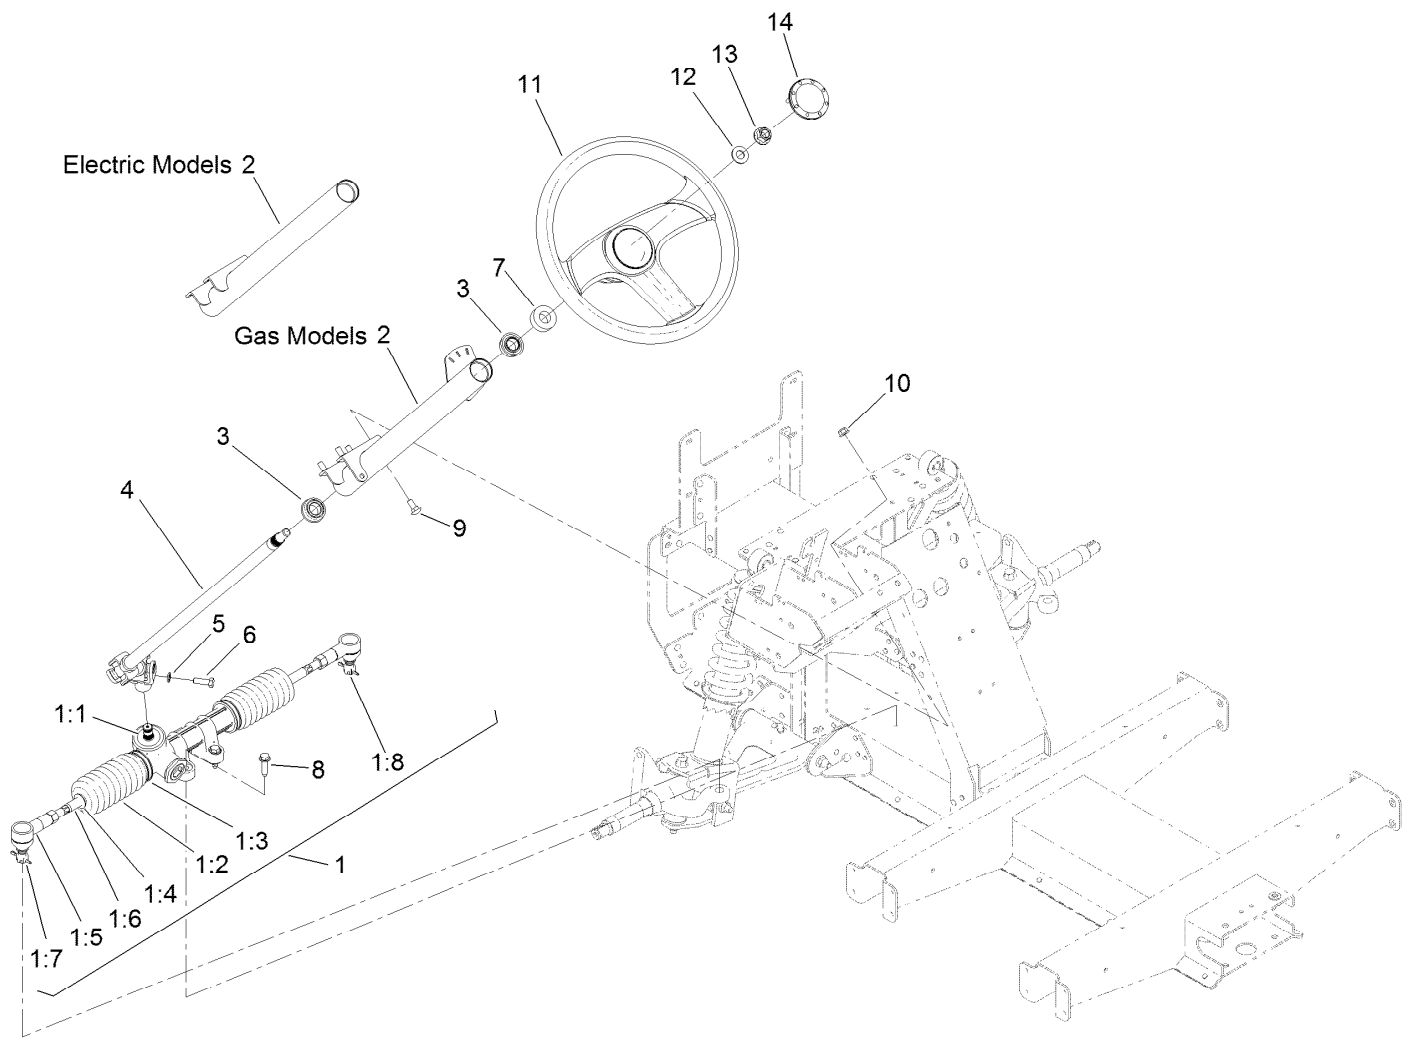

Steering Assembly

<i>Ref.</i>	<i>Part Number</i>	<i>Qty.</i>	<i>Description</i>	<i>Ref.</i>	<i>Part Number</i>	<i>Qty.</i>	<i>Description</i>
1	127-8797	1	Steering Rack ASM	4	127-8804	1	Shaft-Steering
1:1	133-0607	1	Seal-Shaft	5	3253-4	1	Washer-Lock
1:2	133-0606	2	Bellows	6	116-3515	1	Screw-HH, Special
1:3	133-0605	2	Clamp-Bellows, Inner	7	21-9260	1	Cover-Dust
1:4	133-0604	2	Clamp-Bellows, Outer	8	32144-49	4	Screw-HWHTF
1:5	133-0602	2	End-Rod, Track	9	3230-1	4	Bolt-CARR
1:6	133-0601	2	Rod-Tie, Track	10	104-8300	4	Nut-HF, NI
1:7	3272-42	2	Pin-Cotter	11	131-0957	1	Wheel-Steering
1:8	137-9891	2	Nut-Slotted, Ball Joint	12	3256-26	1	Washer-Flat
2	127-8799-03	1	Steering Column ASM	13	99-5107	1	Nut-Lock
3	112-3262	2	Bearing	14	131-3630	1	Cap-Wheel, Steering