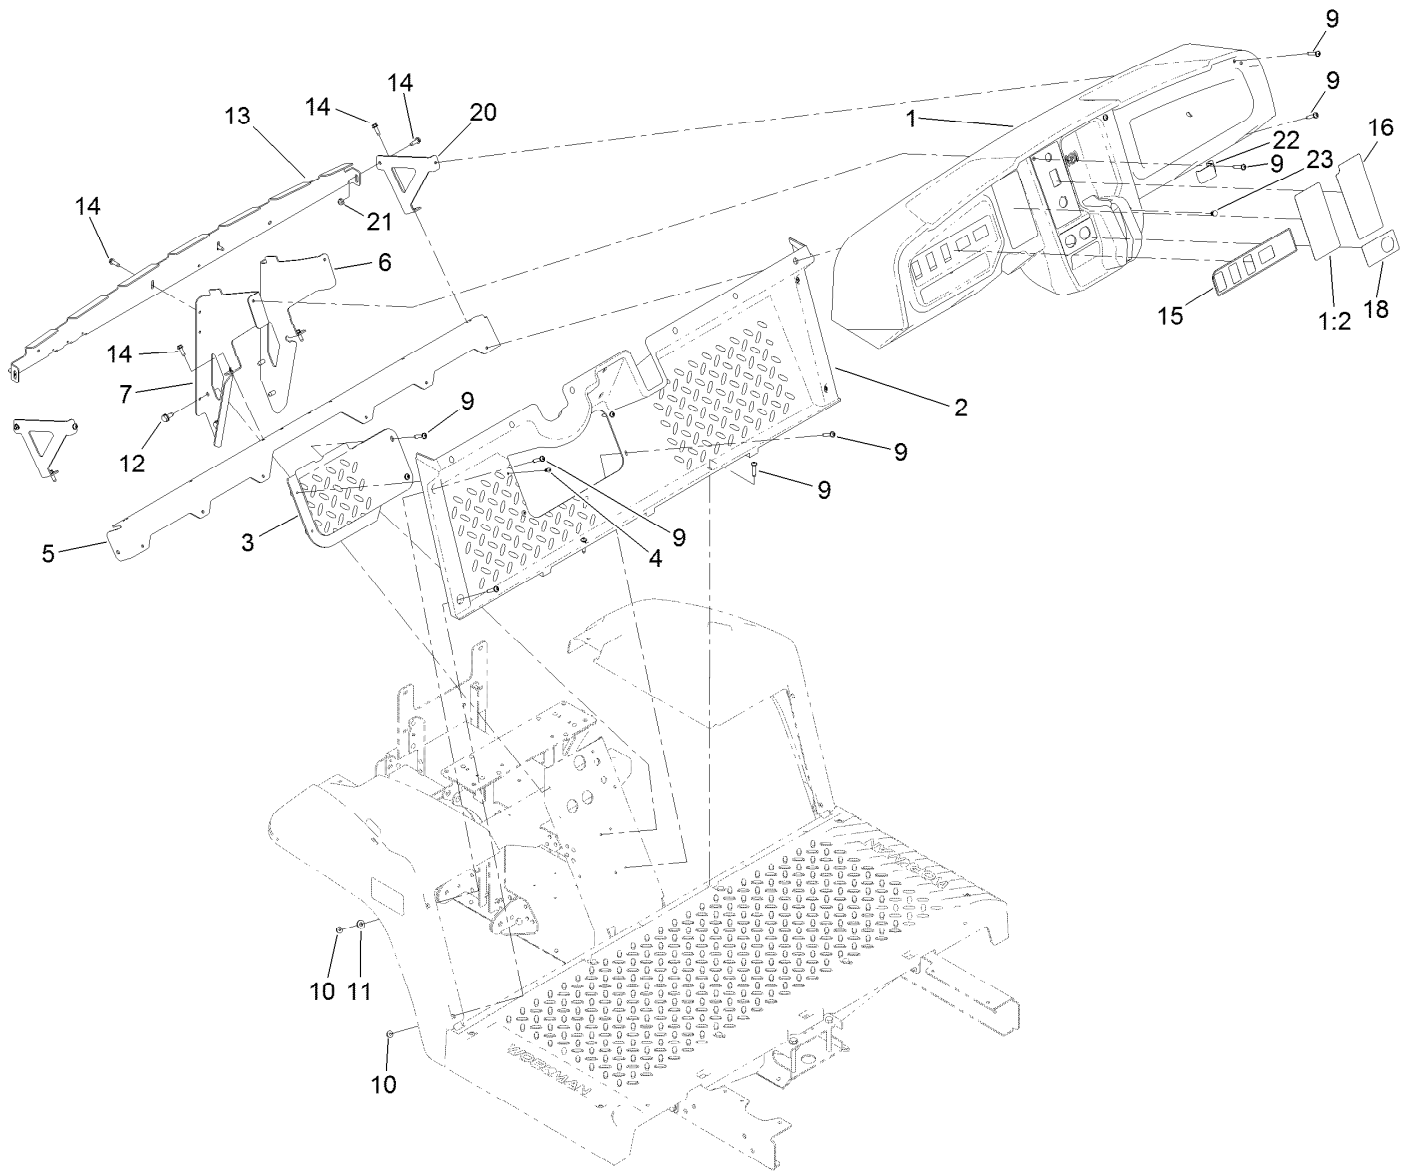

Dash Assembly

<i>Ref.</i>	<i>Part Number</i>	<i>Qty.</i>	<i>Description</i>	<i>Ref.</i>	<i>Part Number</i>	<i>Qty.</i>	<i>Description</i>
1	131-8593	1	Dash	12	32144-70	4	Screw-HWHTF
1:2	131-8414	1	Decal-Danger	13	131-8568-03	1	Reinforcement-Dash
2	127-7846	1	Footboard	14	49-2040	8	Screw-HWHTF
3	127-7847	1	Cover-Footboard	15	138-3524	1	Decal-Dashboard
4	107-7461	2	Screw-Plastite	16	138-3397	1	Decal-Control Panel, EFI
5	127-7831-03	1	Angle	18	131-8493	1	Decal-USB
6	131-8336-03	1	Bracket-Dash, RH	20	131-8569-03	2	Bracket-Dash, Side
7	131-8335-03	1	Bracket-Dash, LH	21	104-7201	2	Nut-HF
9	132-6777	20	Screw-TTH	22	133-7111-03	1	Bracket-Mount, Radio
10	104-7201	4	Nut-HF	23	104-9368	1	Plug-Dome
11	3256-2	2	Washer-Flat