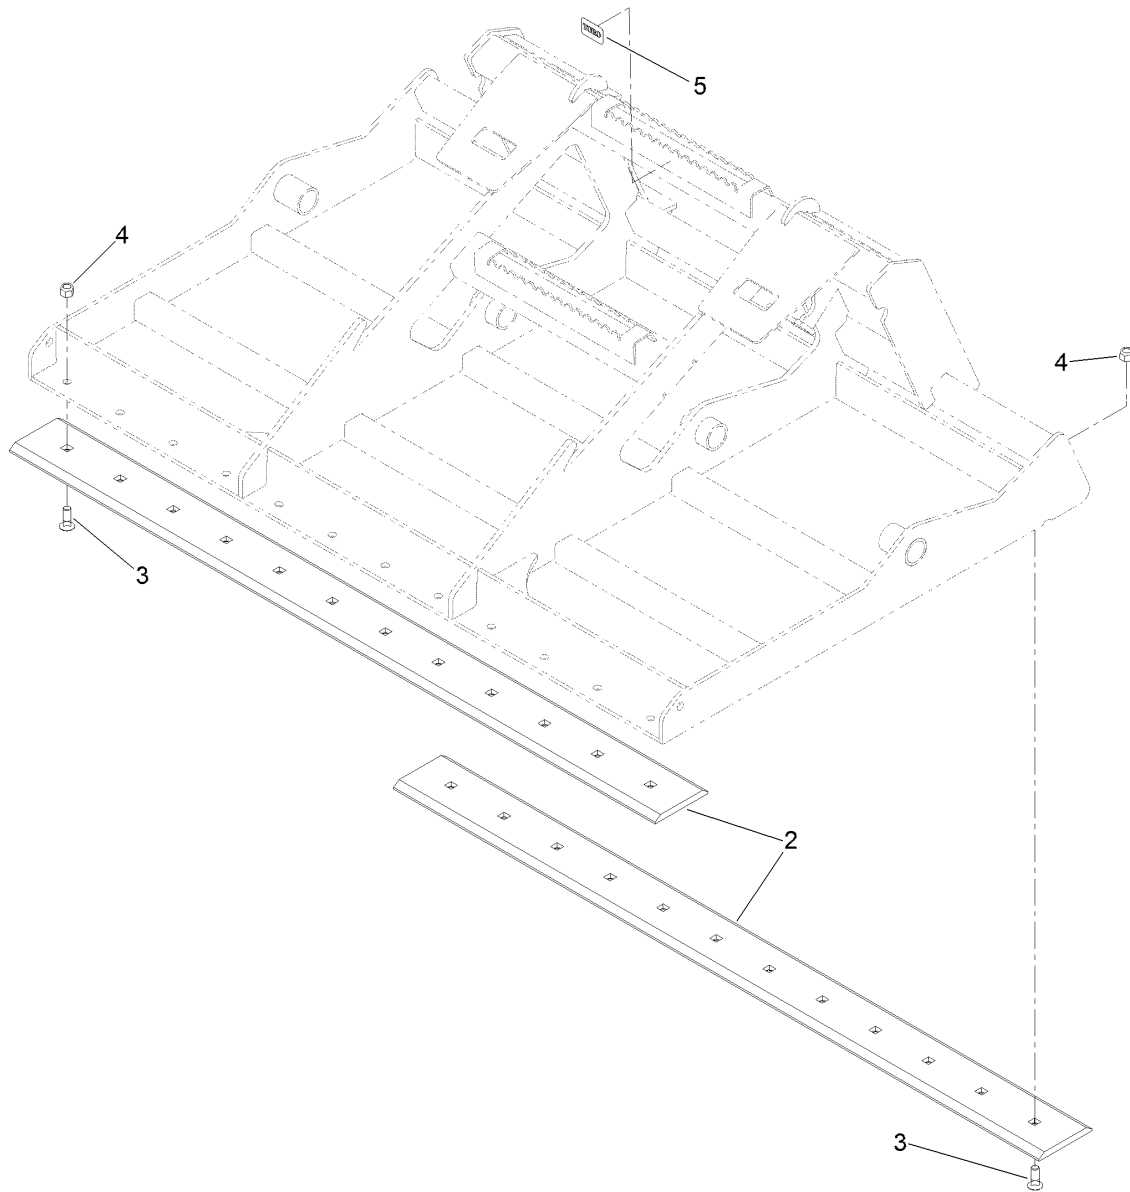

Count on it.

Parts Catalog

Leveler

TXL 2000 Tool Carrier

Model No. 22550—Serial No. 318000001 and Up

Leveler Assembly

<i>Ref.</i>	<i>Part Number</i>	<i>Qty.</i>	<i>Description</i>
2	138-5157	2	Edge
3	138-1364	24	Bolt-Plow
4	3296-53	24	Nut-Lock, NI
5	98-3206	1	Decal