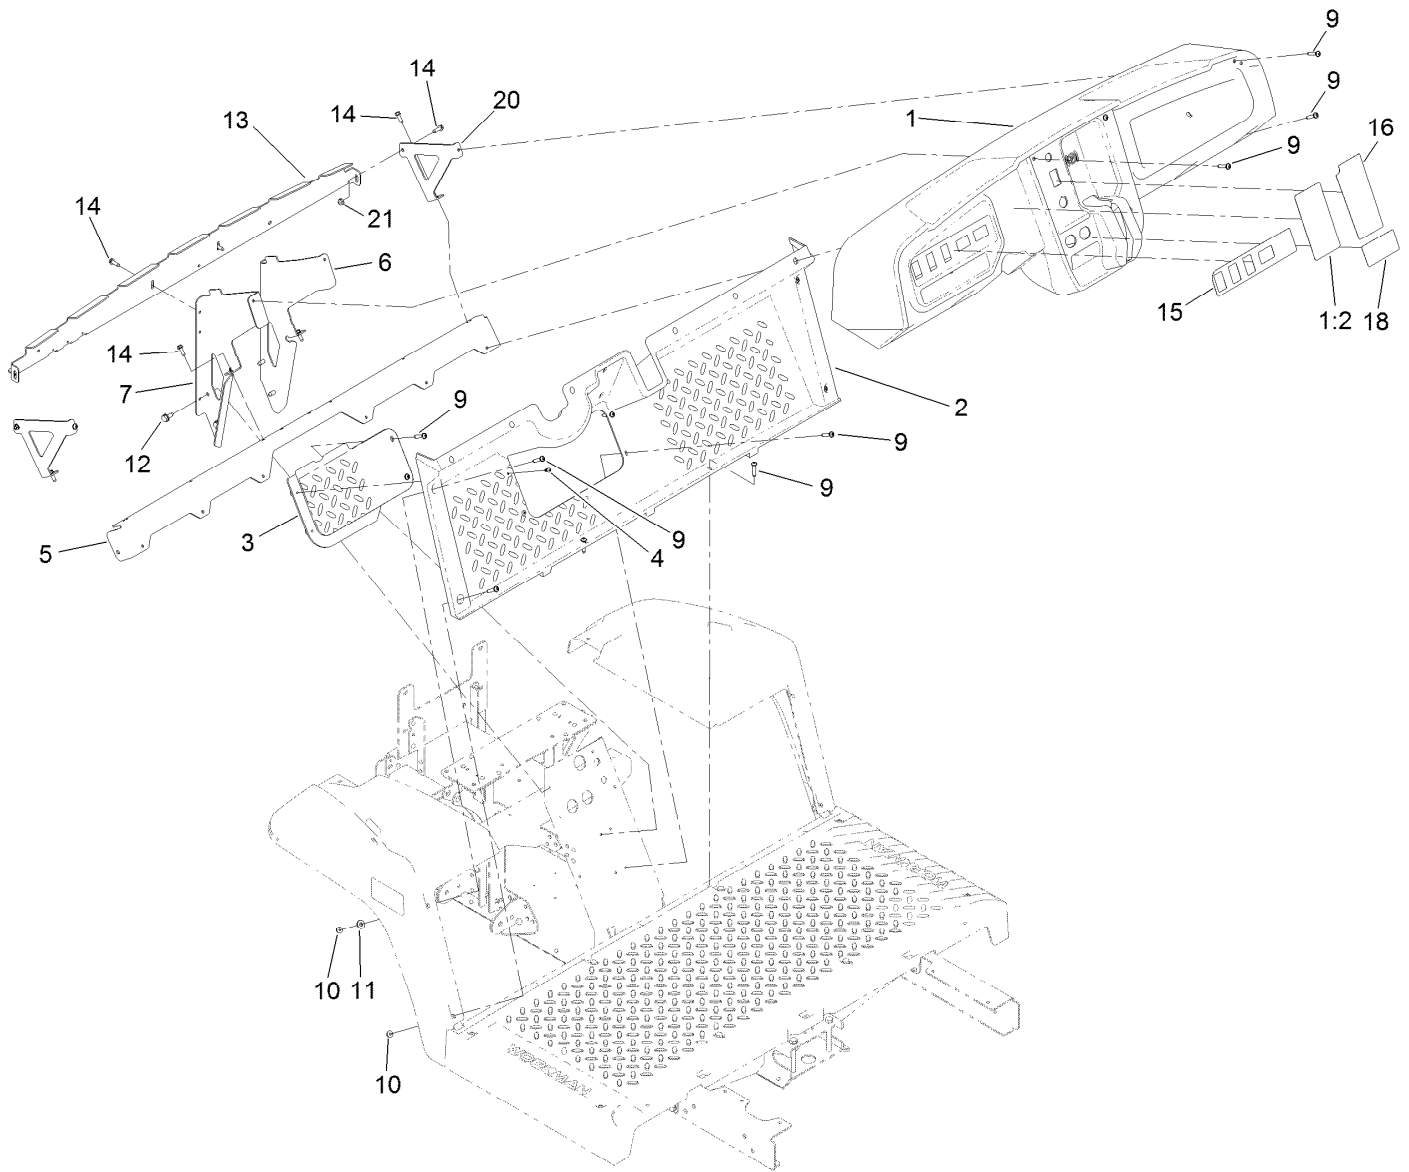

Dash Assembly

<i>Ref.</i>	<i>Part Number</i>	<i>Qty.</i>	<i>Description</i>	<i>Ref.</i>	<i>Part Number</i>	<i>Qty.</i>	<i>Description</i>
1	131-8593	1	Dash	11	3256-2	2	Washer-Flat
1:2	131-8414	1	Decal-Danger	12	32144-70	4	Screw-HWHTF
2	127-7846	1	Footboard	13	131-8568-03	1	Reinforcement-Dash
3	127-7847	1	Cover-Footboard	14	49-2040	8	Screw-HWHTF
4	107-7461	2	Screw-Plastite	15	138-3524	1	Decal-Dashboard
5	127-7831-03	1	Angle	16	131-8413	1	Decal-Panel, Control
6	131-8336-03	1	Bracket-Dash, RH	18	131-8493	1	Decal-USB
7	131-8335-03	1	Bracket-Dash, LH	20	131-8569-03	2	Bracket-Dash, Side
9	132-6777	20	Screw-TTH	21	104-7201	2	Nut-HF
10	104-7201	4	Nut-HF