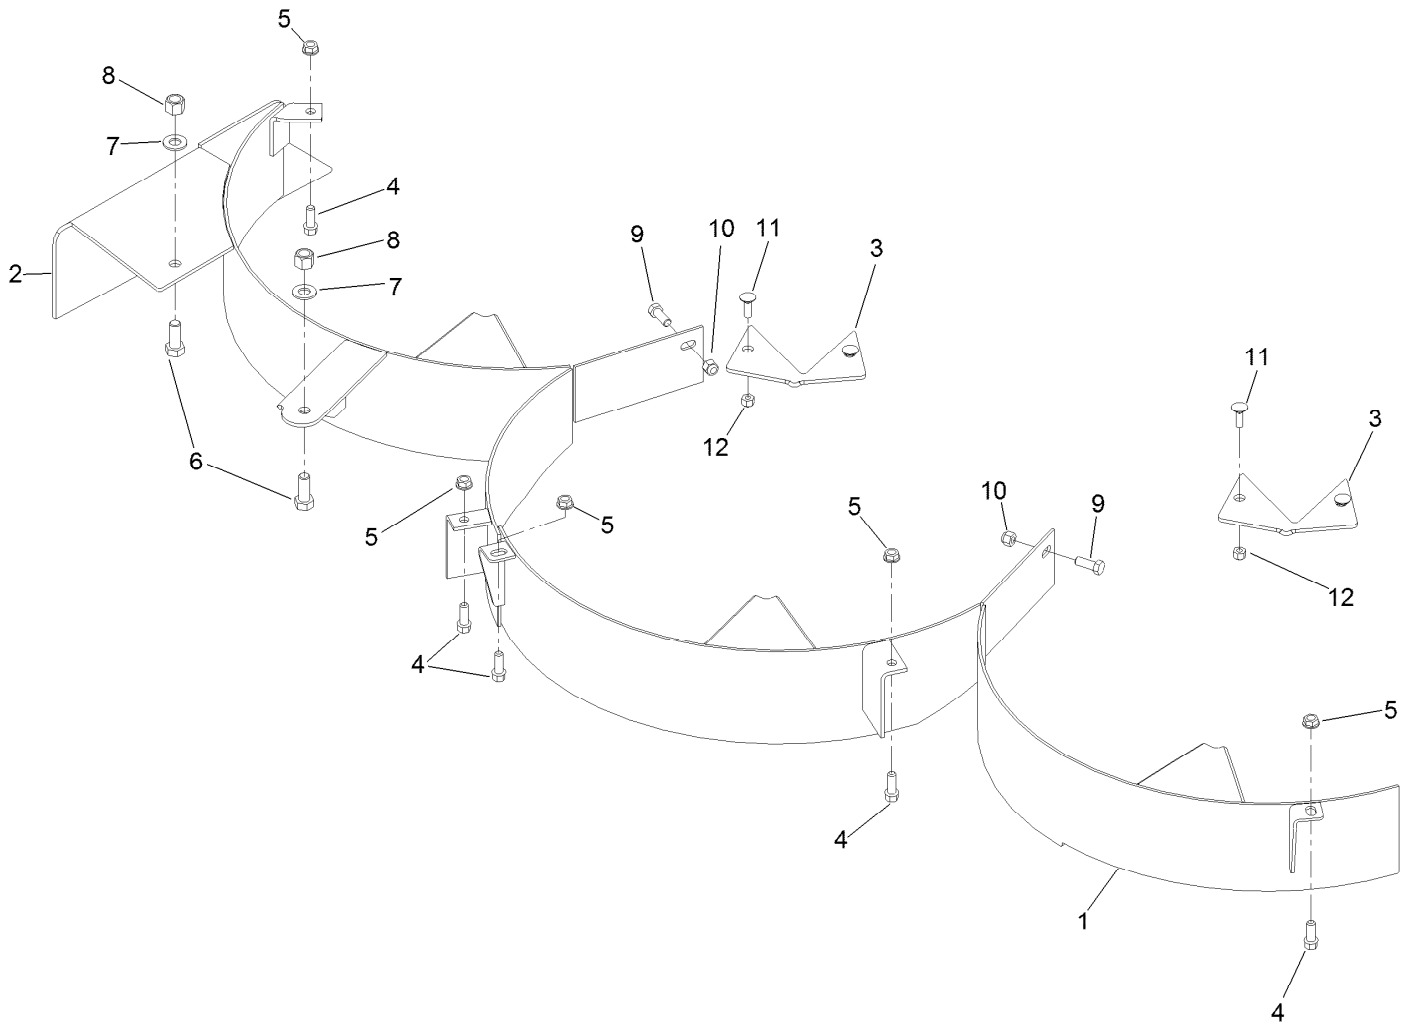

**Count on it.**

**Parts Catalog**

**Recycler<sup>®</sup> Kit**

**72in TURBO FORCE<sup>®</sup> Side Discharge Mower**

Model No. 140-8018

## Recycler Kit Assembly No. 140-8018

<i>Ref.</i>	<i>Part Number</i>	<i>Qty.</i>	<i>Description</i>
1	105-7736-01	1	Baffle ASM LH
2	105-7740-01	1	Baffle ASM RH
3	107-1616-01	2	Kicker
4	92-1624	5	Screw-HWH
5	3290-357	5	Nut-HHF, Whiz
6	325-5	2	Screw-HH
7	3256-26	2	Washer-Flat
8	3296-23	2	Nut-Lock, NI
9	323-6	2	Screw-HH
10	3296-39	2	Nut-Lock, NI
11	3230-2	4	Bolt-CARR
12	3296-29	4	Nut-Lock, NI