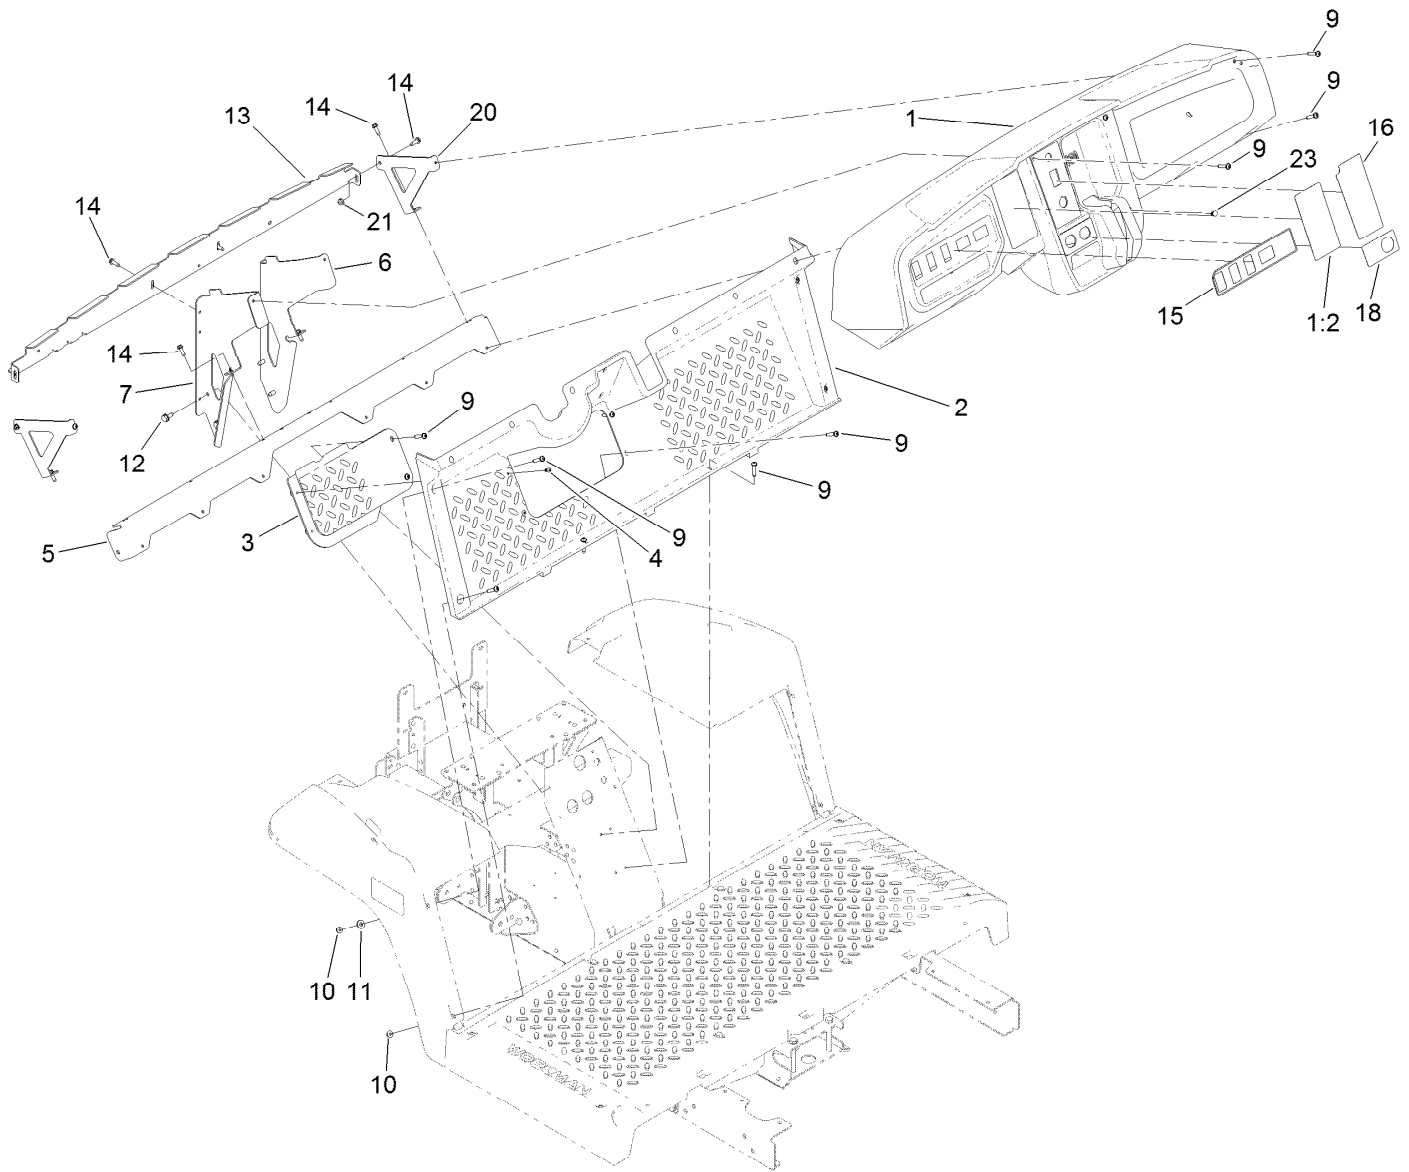

Dash Assembly

<i>Ref.</i>	<i>Part Number</i>	<i>Qty.</i>	<i>Description</i>	<i>Ref.</i>	<i>Part Number</i>	<i>Qty.</i>	<i>Description</i>
1	131-8593	1	Dash	11	3256-2	2	Washer-Flat
1:2	131-8414	1	Decal-Danger	12	32144-70	4	Screw-HWHTF
2	127-7846	1	Footboard	13	131-8568-03	1	Reinforcement-Dash
3	127-7847	1	Cover-Footboard	14	49-2040	8	Screw-HWHTF
4	107-7461	2	Screw-Plastite	15	138-3524	1	Decal-Dashboard
5	127-7831-03	1	Angle	16	138-3397	1	Decal-Control Panel, EFI
6	131-8336-03	1	Bracket-Dash, RH	18	131-8493	1	Decal-USB
7	131-8335-03	1	Bracket-Dash, LH	20	131-8569-03	2	Bracket-Dash, Side
9	132-6777	20	Screw-TTH	21	104-7201	2	Nut-HF
10	104-7201	4	Nut-HF	23	104-9368	1	Plug-Dome