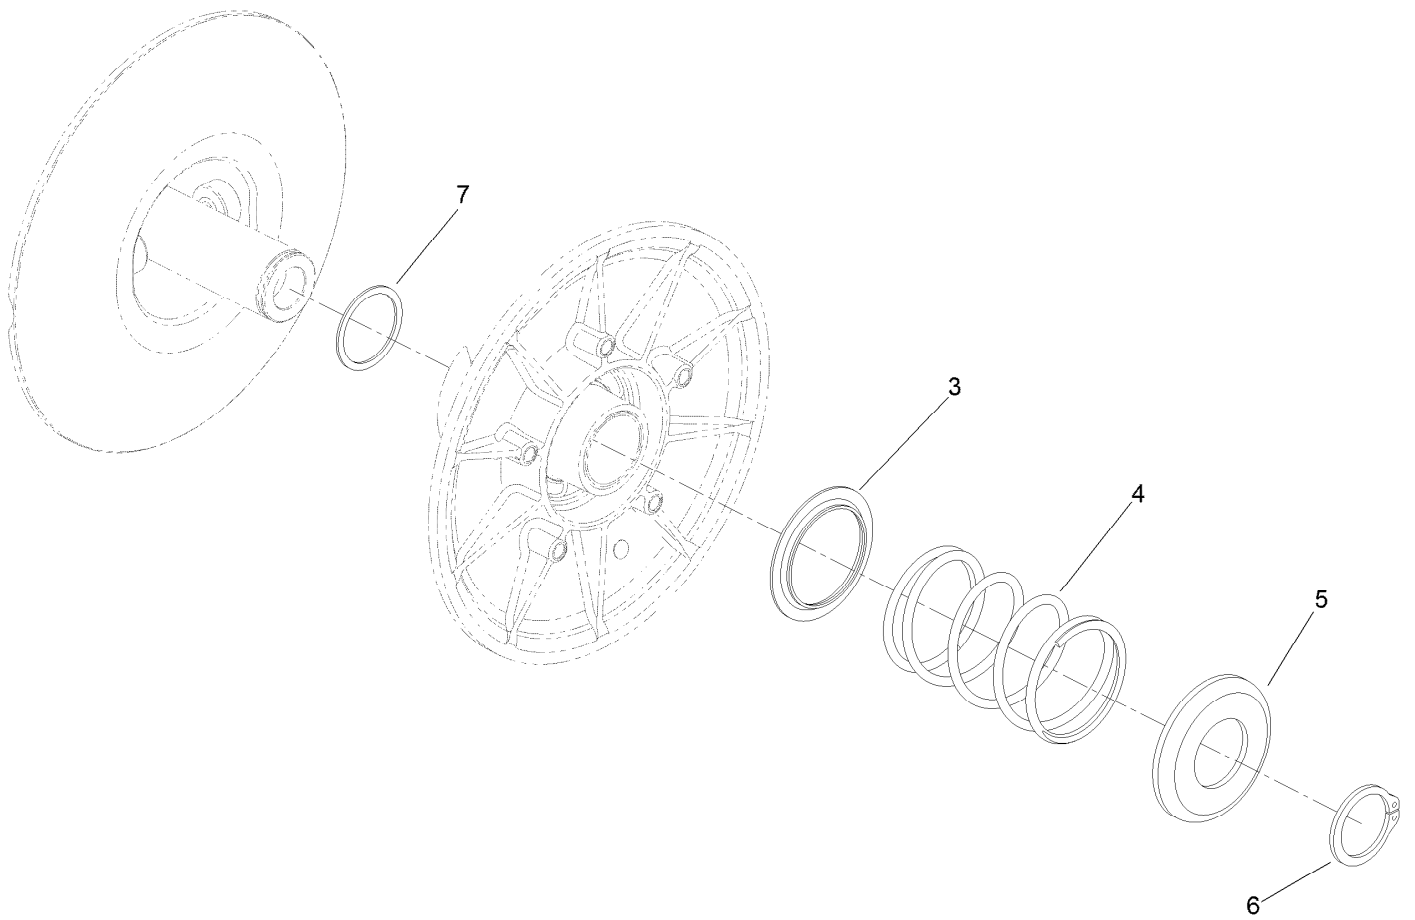

Secondary Clutch Assembly No. 119-6011

<i>Ref.</i>	<i>Part Number</i>	<i>Qty.</i>	<i>Description</i>
3	119-0809	1	Cup-Spring Retainer, Inner
4	119-9360	1	Spring-Compression, Black/Almond
5	119-0810	1	Cup-Spring Retainer, Outer
6	119-0811	1	Ring-Retaining
7	119-6018	1	Shim-Thrust