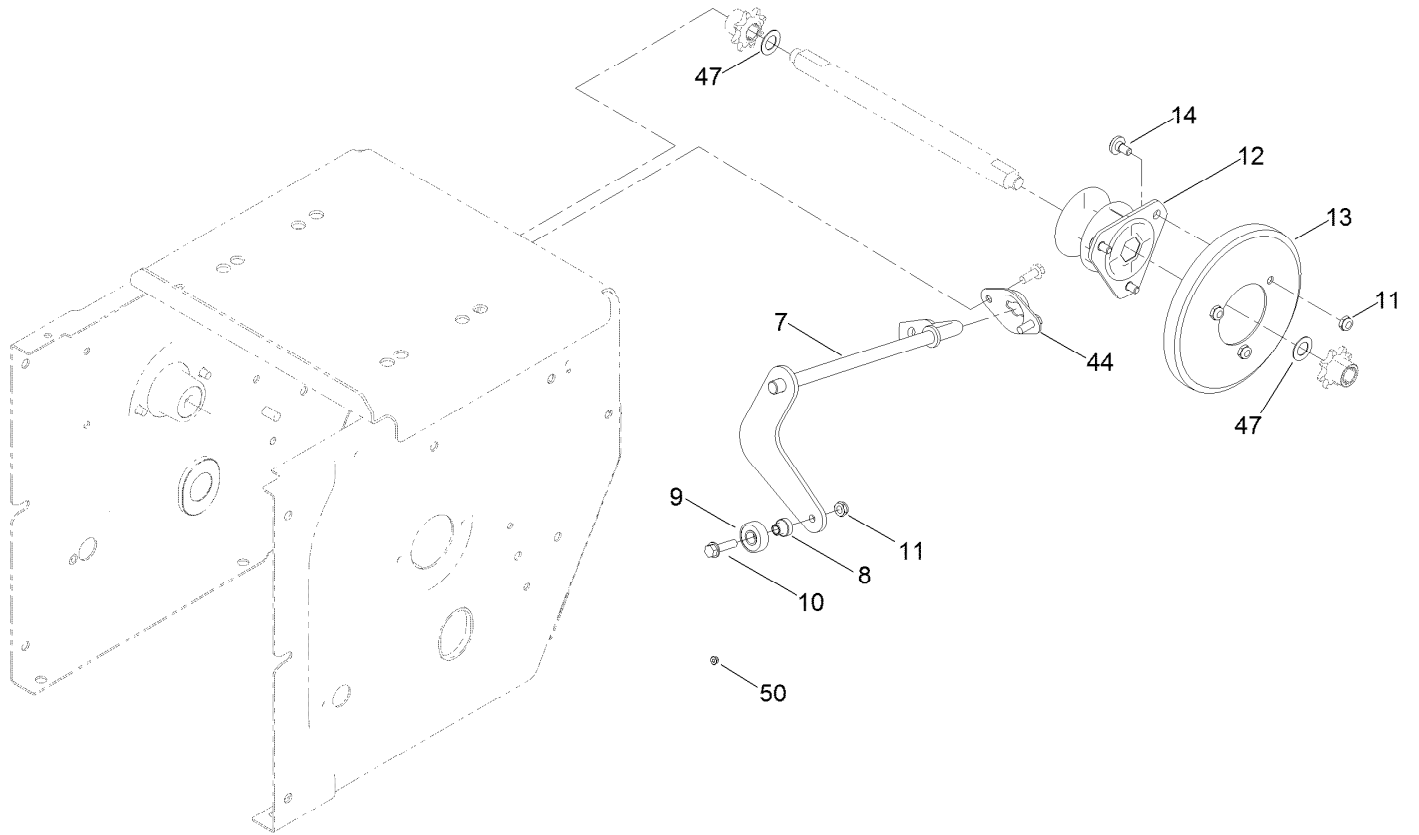

Traction Drive Assembly

Traction Drive Assembly (continued)

<i>Ref.</i>	<i>Part Number</i>	<i>Qty.</i>	<i>Description</i>	<i>Ref.</i>	<i>Part Number</i>	<i>Qty.</i>	<i>Description</i>
7	137-6162-03	1	Rod-Shift	13	119-1567	1	Wheel-Friction
8	119-7684	1	Spacer-Plate, Shift	14	137-6246	3	Screw-Shoulder
9	121-6835	1	Bearing-Ball	44	136-6647-03	1	Retainer-Rod, Shift
10	32144-86	1	Screw-HWHTF	47	36-4780	2	Washer-Plain
11	137-3091	4	Nut-Hex	50	119-4040	2	Nut-Flange, NI
12	119-7630	1	Trunnion