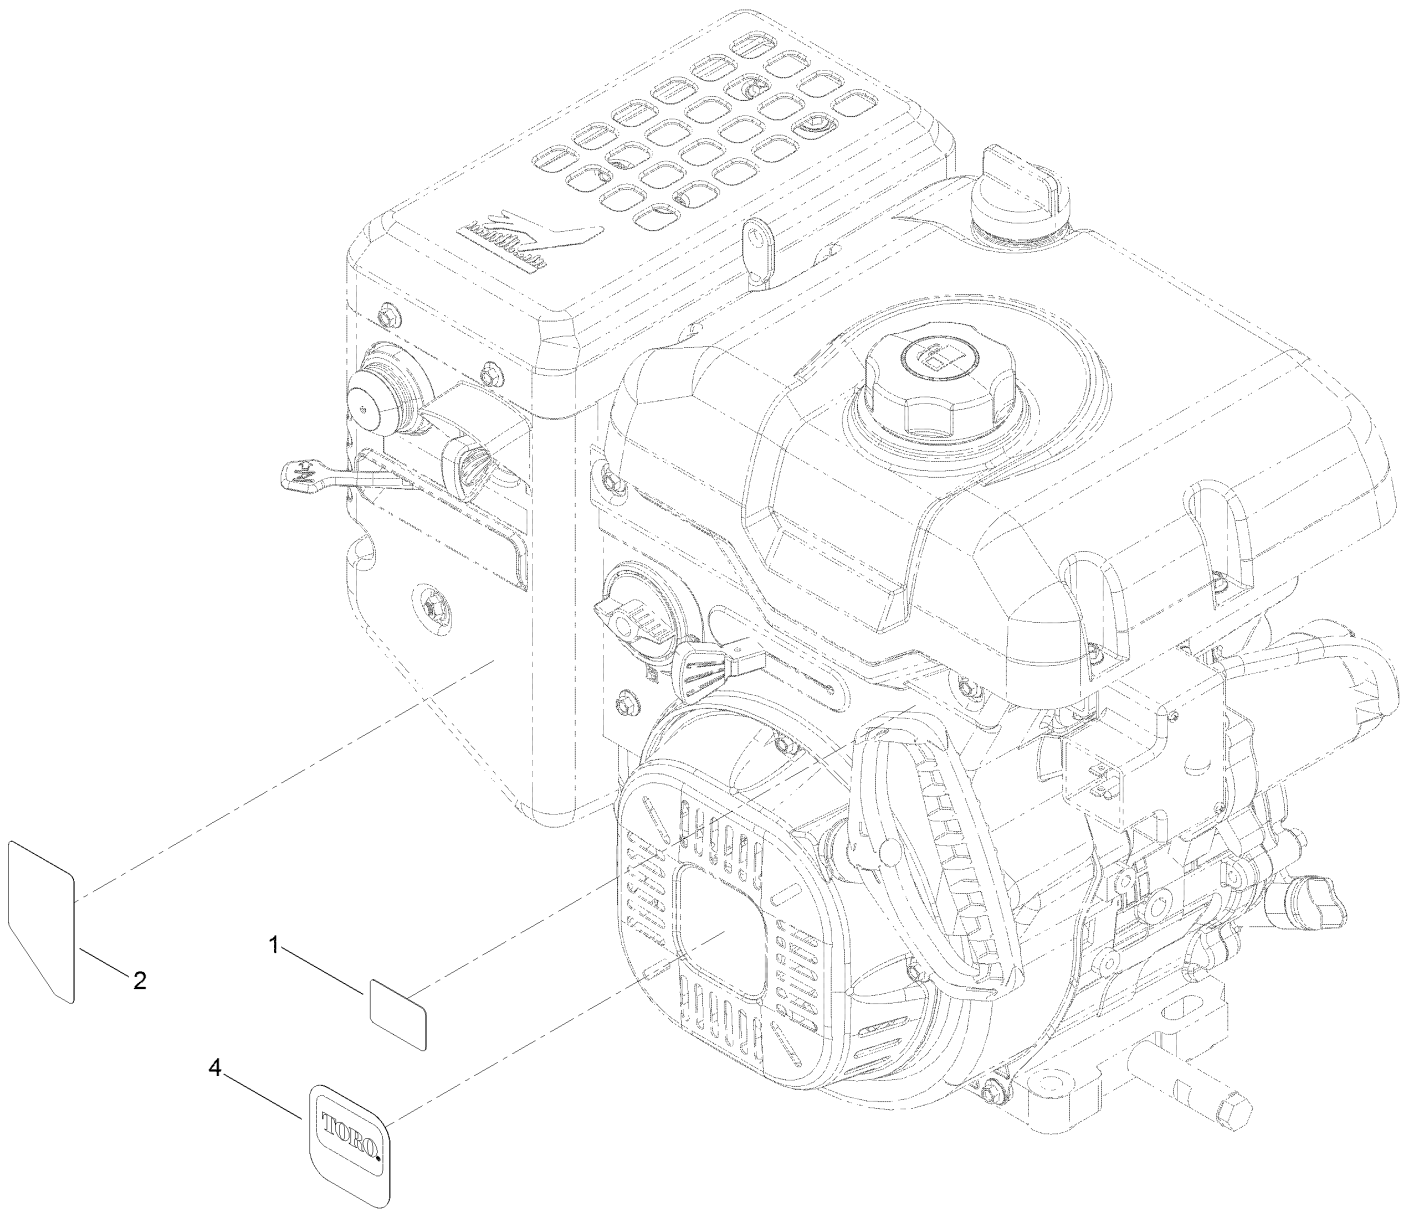

Engine Assembly (continued)

<i>Ref.</i>	<i>Part Number</i>	<i>Qty.</i>	<i>Description</i>	<i>Ref.</i>	<i>Part Number</i>	<i>Qty.</i>	<i>Description</i>
1	120-4423	1	Engine-175Fds-1	8	138-0670	1	LED Light ASM
2	138-0695	1	Engine Plate ASM	9	138-0683-03	1	Bracket-Light
3	32144-70	4	Screw-HWHTF	10	32144-85	4	Screw-HWH
4	136-8683	4	Nut-Lock	12	136-6606	1	Cover-Belt
5	136-8673	1	Guide-Belt	13	3230-19	1	Bolt-CARR
6	138-0690	2	Screw-HH	14	137-3089	1	Nut-Hex
7	136-6644-03	1	Bracket-Control, Traction	15	137-3099	1	Screw-Plastite, HWH

Engine Decal Assembly