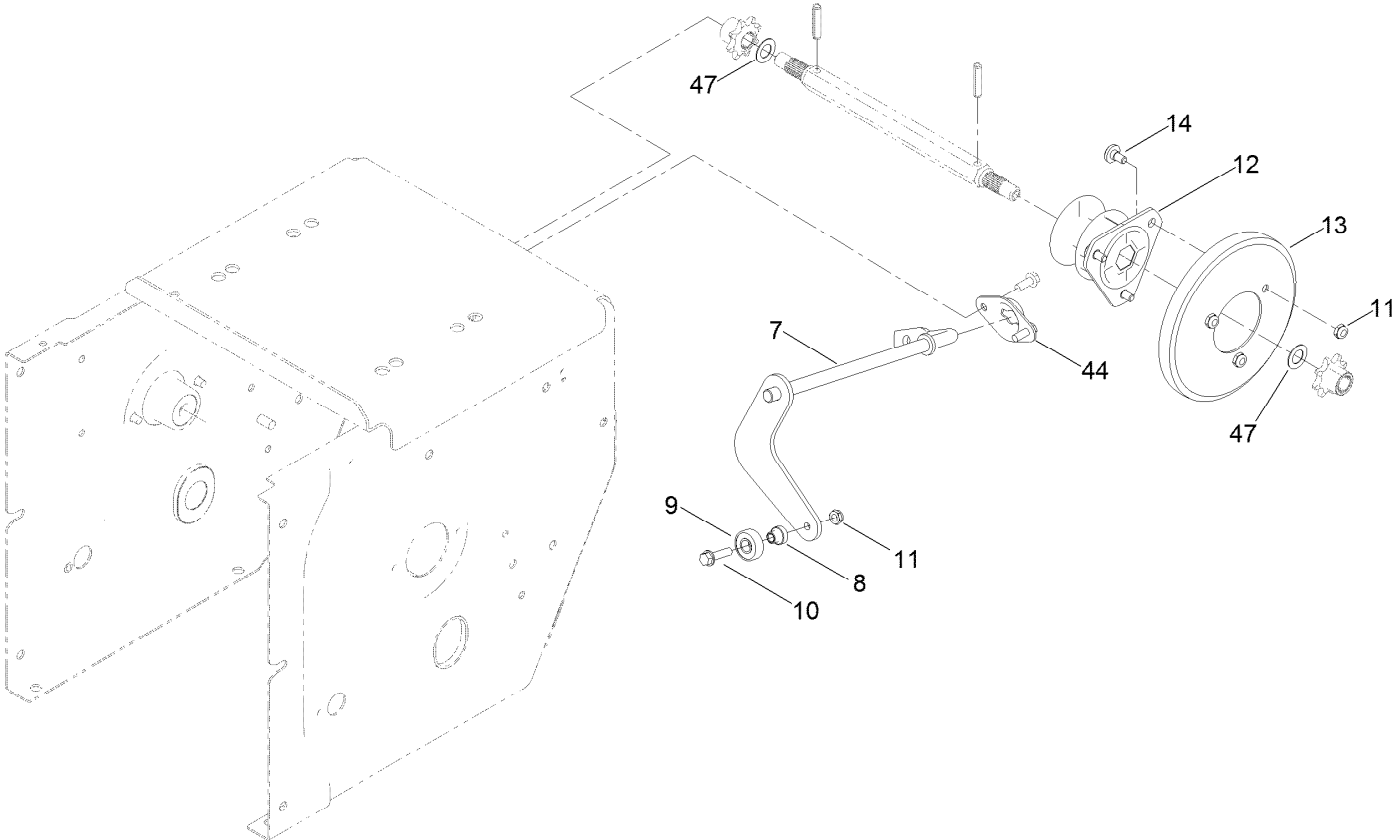

Friction Wheel Assembly

Friction Wheel Assembly (continued)

<i>Ref.</i>	<i>Part Number</i>	<i>Qty.</i>	<i>Description</i>	<i>Ref.</i>	<i>Part Number</i>	<i>Qty.</i>	<i>Description</i>
7	137-6162-03	1	Rod-Shift	13	119-1567	1	Wheel-Friction
8	119-7684	1	Spacer-Plate, Shift	14	137-6246	3	Screw-Shoulder
9	121-6835	1	Bearing-Ball	44	136-6647-03	1	Retainer-Rod, Shift
10	32144-86	1	Screw-HWHTF	47	36-4780	2	Washer-Plain
11	137-3091	4	Nut-Hex	50	119-4040	2	Nut-Flange, NI ●
12	119-7630	1	Trunnion				

● Not illustrated