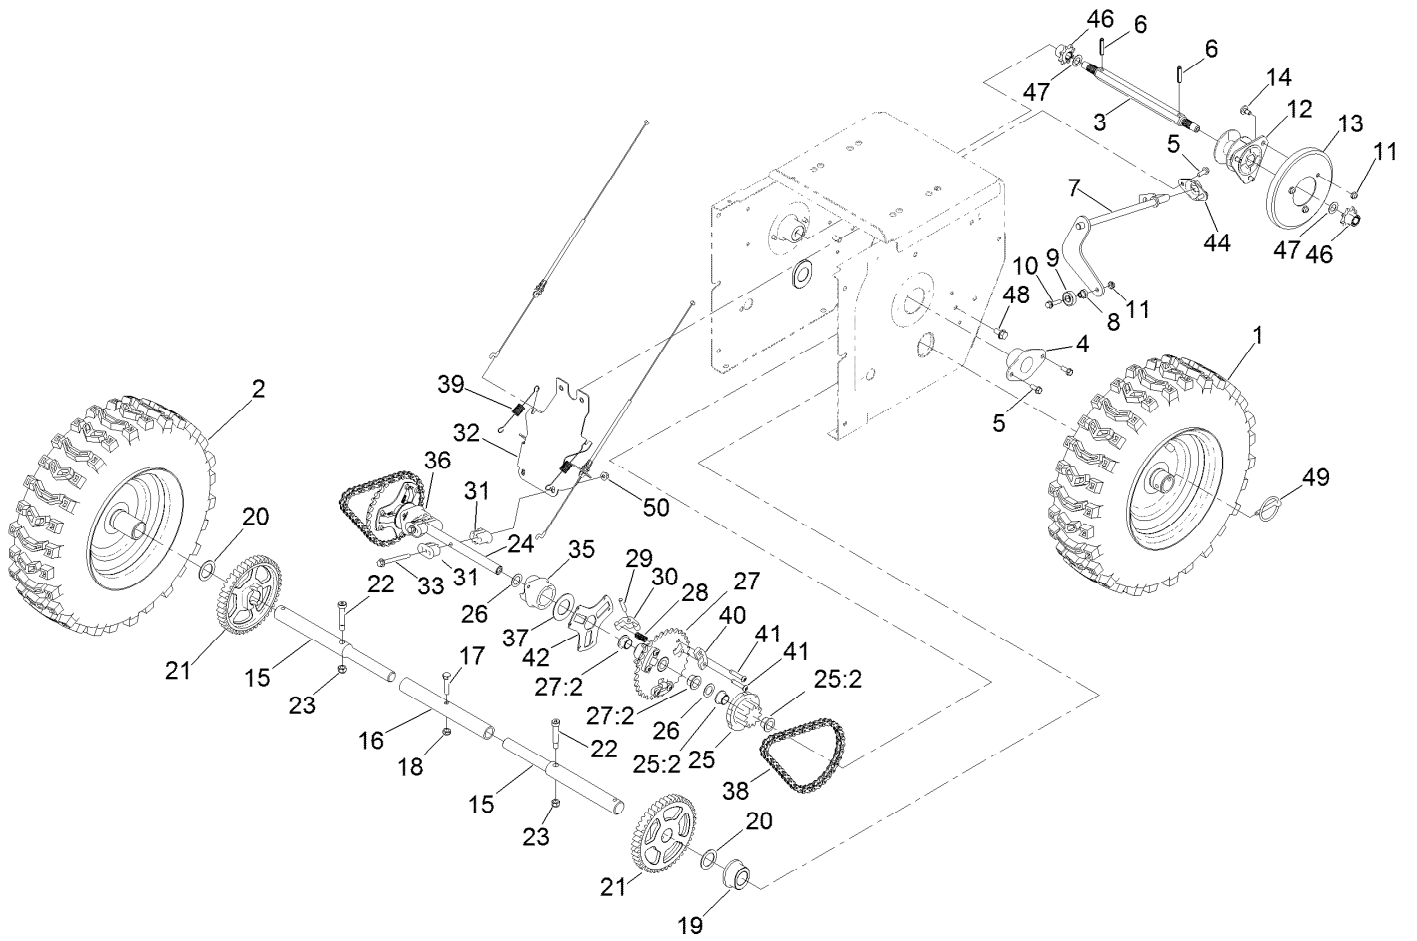

Traction Drive Assembly

Traction Drive Assembly (continued)

<i>Ref.</i>	<i>Part Number</i>	<i>Qty.</i>	<i>Description</i>	<i>Ref.</i>	<i>Part Number</i>	<i>Qty.</i>	<i>Description</i>
1	136-6668	1	LH Wheel And Tire ASM	25:2	108-2973	2	Bushing-Flange
2	136-6667	1	RH Wheel And Tire ASM	26	108-0015	4	Washer-Flat
3	125-1135	1	Shaft-Hex	27	107-8895	2	32T Sprocket ASM
4	108-7319	2	Retainer-Bearing	27:2	108-2973	2	Bushing-Flange
5	32144-85	6	Screw-HWH	28	107-8885	6	Spring-Compression
6	32121-9	2	Pin-Roll, Slotted	29	107-8899	6	Pin-Dowel
7	137-6162-03	1	Rod-Shift	30	107-8879	6	Pawl-Clutch
8	119-7684	1	Spacer-Plate, Shift	31	107-8889	4	Guide-Collar
9	121-6835	1	Bearing-Ball	32	136-6648-03	1	Brace-Shift, Collar
10	32144-86	1	Screw-HWHTF	33	138-3653	2	Screw-HHF
11	137-3091	4	Nut-Hex	35	107-8887	1	Collar-Shift, LH
12	119-7630	1	Trunnion	36	107-8888	1	Collar-Shift, RH
13	119-1567	1	Wheel-Friction	37	107-8891	2	Washer-Thrust
14	137-6246	3	Screw-Shoulder	38	108-0016	2	Chain-Roller
15	136-6640	2	Axle	39	107-8893	2	Spring-Extension
16	106-7259	1	Tube-Axle	40	107-8880	6	Support-Pawl
17	137-3051	1	Screw-HH	41	137-3010	12	Screw-BHCS
18	137-3089	1	Nut-Hex	42	136-7318	2	Retainer-Pawl, Pin
19	136-6641	2	Bushing-Axle	44	136-6647-03	1	Retainer-Rod, Shift
20	138-0725	2	Washer-Thrust	46	125-1134	2	Gear-Pinion, 8 Tooth
21	136-6642	2	Gear-Axle	47	36-4780	2	Washer-Plain
22	138-0720	2	Bolt-Shoulder, HSH	48	32144-14	2	Screw-HWHTF
23	137-3093	2	Nut-Hex	49	138-3642	2	Pin-Klik
24	107-8883	1	Shaft-Intermediate	50	119-4040	2	Nut-Flange, NI ●
25	107-8894	2	11T Gear ASM				

● Not illustrated