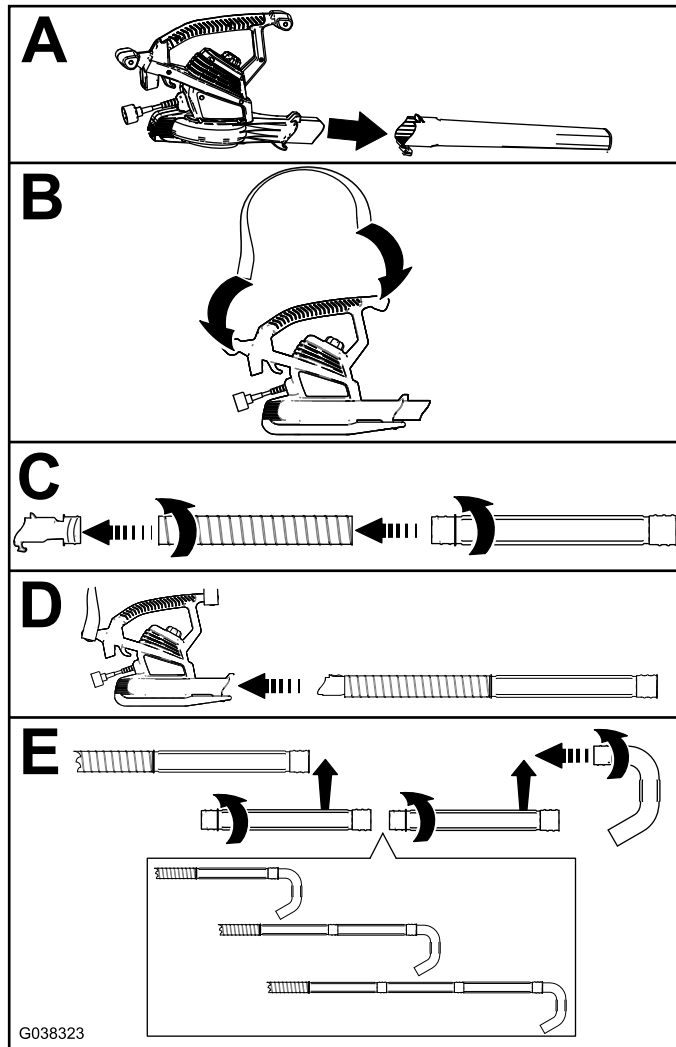

1. Lisez le *Manuel de l'utilisateur*. ; portez une protection oculaire.

Montage des tubes de rallonge

Sur les souffleurs axiaux Toro

1. Arrêtez la machine et débranchez la source d'alimentation.
2. Retirez le tube du souffleur de manière à pouvoir insérer le collet directement sur la sortie du souffleur ([Figure 2](#)).
3. Poussez le collet sur la sortie et fixez-le en place ne serrant la bande de fixation.

Utilisez le petit collet pour les sorties de 7,6 à 10,2 cm de diamètre et le grand collet pour les sorties de 10,2 à 12,7 cm de diamètre.

Figure 2

1. Sortie du souffleur
 2. Bande de fixation universelle
 3. Grand collet de raccordement universel
4. Montez le tube flexible et les tubes de rallonge sur le collet comme montré en C et E sur la [Figure 3](#).

Montage des tubes de rallonge

Sur les souffleurs/aspirateurs Toro

Important: Serrez chaque tube de rallonge sur les renflements au bout des filetages.

G038323

g038323

Figure 3

Utilisation du kit

Lisez le *Manuel de l'utilisateur* et suivez toutes les consignes de sécurité avant d'utiliser le souffleur.

Important: Ne portez pas de vêtements amples qui pourraient s'accrocher dans le souffleur.

1. Tenez le tube des deux mains, appuyez le souffleur contre votre hanche, l'embout vers l'extérieur, et dirigez l'entrée vers le sol (Figure 4).