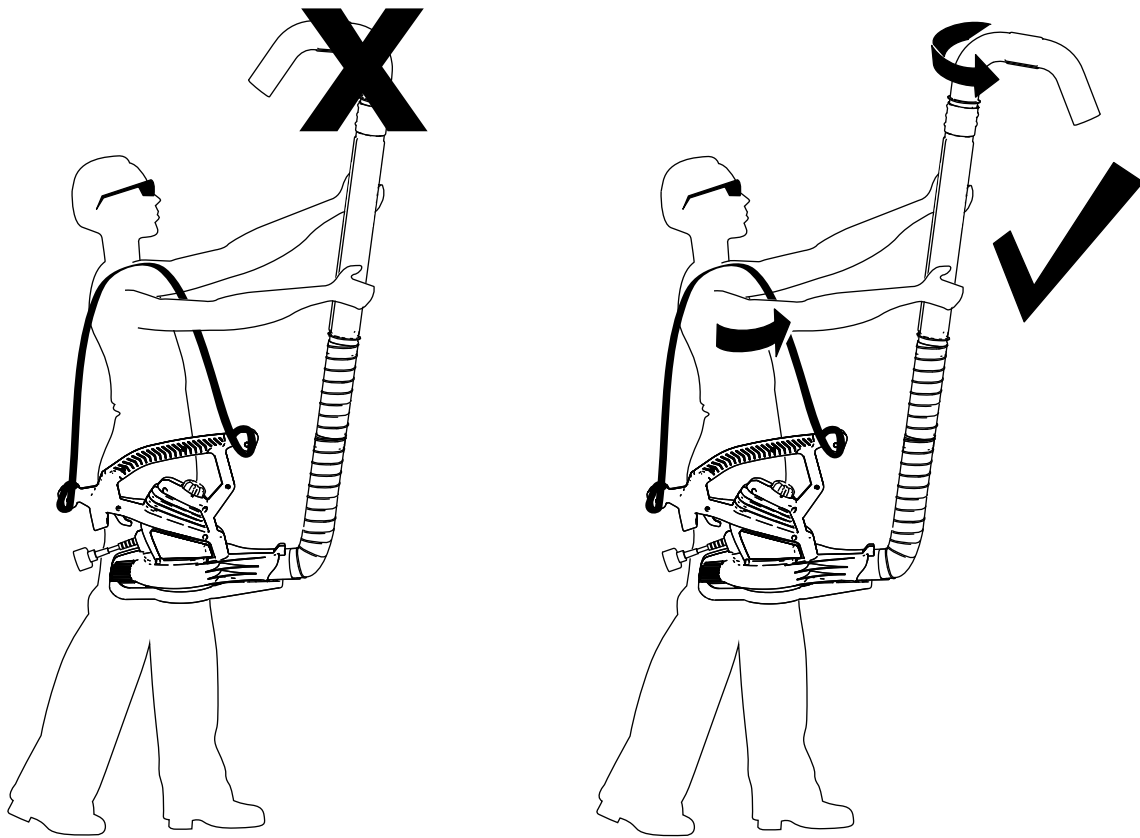

Utilisation du kit

Lisez le *Manuel de l'utilisateur* et suivez toutes les consignes de sécurité avant d'utiliser le souffleur.

Important: Ne portez pas de vêtements amples qui pourraient s'accrocher dans le souffleur.

1. Tenez le tube des deux mains, appuyez le souffleur contre votre hanche, l'embout vers l'extérieur, et dirigez l'entrée vers le sol (Figure 4).

Important: Ne vous penchez pas trop en avant quand vous utilisez le kit ; gardez toujours les deux pieds au sol.

2. Déplacez l'embout le long de la gouttière pour souffler les feuilles et autres débris hors de la gouttière.

Important: Protégez-vous toujours les yeux quand vous utilisez le kit.

Important: Ne bloquez pas l'embout au risque d'endommager le moteur.

Remarque: L'outil peut osciller légèrement quand vous mettez le souffleur en marche.

Figure 4

g321002

Remarque: Serrez ou desserrez l'embout pour pointer la sortie loin de vous.