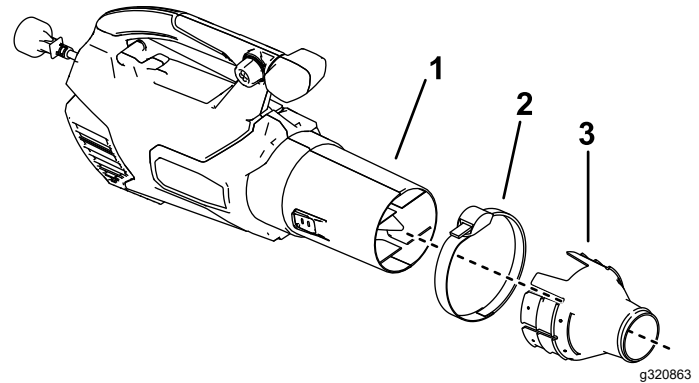

1. Lisez le *Manuel de l'utilisateur*. ; portez une protection oculaire.

Montage des tubes de rallonge

Sur les souffleurs axiaux Toro

1. Arrêtez la machine et débranchez la source d'alimentation.
2. Retirez le tube du souffleur de manière à pouvoir insérer le collet directement sur la sortie du souffleur ([Figure 2](#)).
3. Poussez le collet sur la sortie et fixez-le en place ne serrant la bande de fixation.

Utilisez le petit collet pour les sorties de 7,6 à 10,2 cm de diamètre et le grand collet pour les sorties de 10,2 à 12,7 cm de diamètre.

Figure 2

1. Sortie du souffleur
 2. Bande de fixation universelle
 3. Grand collet de raccordement universel
4. Montez le tube flexible et les tubes de rallonge sur le collet comme montré en C et E sur la [Figure 3](#).

Montage des tubes de rallonge

Sur les souffleurs/aspirateurs Toro

Important: Serrez chaque tube de rallonge sur les renflements au bout des filetages.

G038323

g038323

Figure 3

Utilisation du kit

Lisez le *Manuel de l'utilisateur* et suivez toutes les consignes de sécurité avant d'utiliser le souffleur.