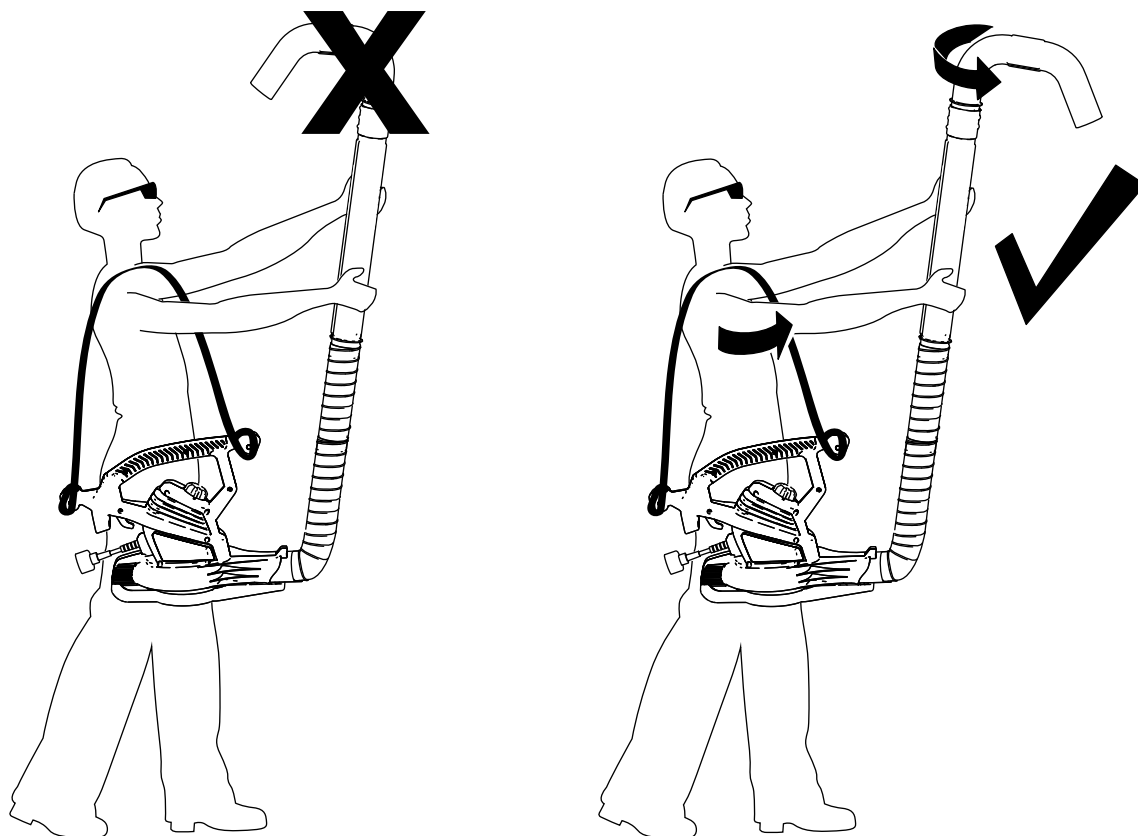

Importante: Non sporgetevi quando utilizzate il kit; tenete sempre entrambi i piedi a terra.

2. Spostate l'ugello lungo la grondaia per soffiare via foglie e altri detriti dalla grondaia stessa.

Importante: Indossate sempre protezioni per gli occhi quando utilizzate il kit.

Importante: Non ostruite l'ugello, dal momento che ciò potrebbe danneggiare il motore.

Nota: L'accessorio oscilla leggermente quando accendete il soffiatore.

Figura 4

g321002

Nota: Serrate o allentate l'ugello finale per indirizzare l'uscita lontano da voi.