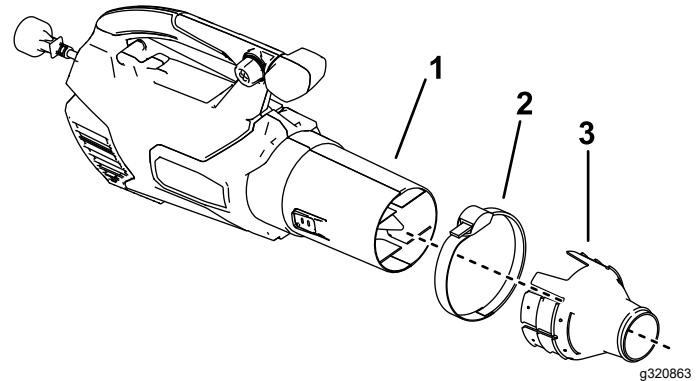

1. Leggete il *Manuale dell'operatore*; indossate occhiali di sicurezza.

Montaggio del gruppo del tubo di prolunga

Sui soffiatori assiali Toro

1. Spegnete la macchina e scollegate eventuali fonti di alimentazione.
2. Rimuovete il tubo del soffiatore in modo che il collare possa collegarsi direttamente all'uscita del soffiatore ([Figura 2](#)).
3. Fate scorrere il collare sull'uscita e fissatelo serrando la fascetta di collegamento.

Utilizzate il collare piccolo per le uscite di diametro compreso tra 7,6 e 10,2 cm, quello grande per le uscite di diametro compreso tra 10,2 e 12,7 cm.

Figura 2

1. Uscita dell'alloggiamento del soffiatore
 2. Fascetta di collegamento universale
 3. Collare di collegamento universale grande
4. Montate il tubo flessibile e i tubi di prolunga sul collare, come illustrato in C ed E della [Figura 3](#).

Montaggio del gruppo del tubo di prolunga

Sui soffiatori/aspiratori Toro

Importante: Serrate ogni tubo di prolunga sopra le sporgenze all'estremità dei filetti.

g038323

Figura 3

Utilizzo del kit

Leggete il *Manuale dell'operatore* e seguite tutte le istruzioni di sicurezza prima di azionare il soffiatore.