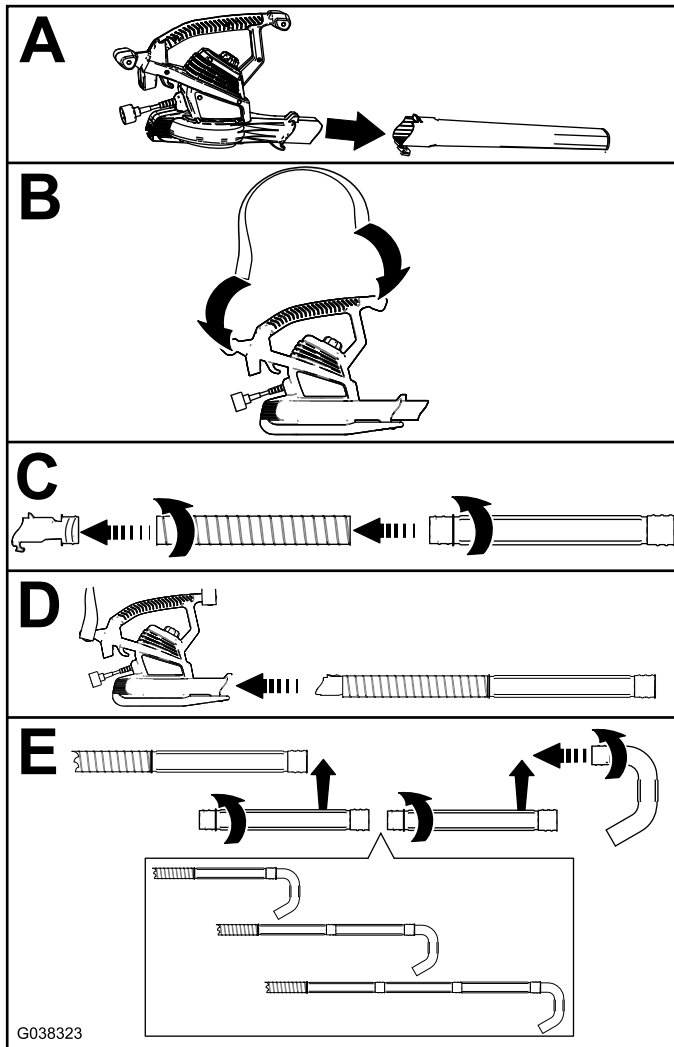

1. Leggete il *Manuale dell'operatore*; indossate occhiali di sicurezza.

Montaggio del gruppo del tubo di prolunga

Sui soffiatori assiali Toro

1. Spegnete la macchina e scollegate eventuali fonti di alimentazione.
2. Rimuovete il tubo del soffiatore in modo che il collare possa collegarsi direttamente all'uscita del soffiatore ([Figura 2](#)).
3. Fate scorrere il collare sull'uscita e fissatelo serrando la fascetta di collegamento.

Utilizzate il collare piccolo per le uscite di diametro compreso tra 7,6 e 10,2 cm, quello grande per le uscite di diametro compreso tra 10,2 e 12,7 cm.

Figura 2

1. Uscita dell'alloggiamento del soffiatore
 2. Fascetta di collegamento universale
 3. Collare di collegamento universale grande
4. Montate il tubo flessibile e i tubi di prolunga sul collare, come illustrato in C ed E della [Figura 3](#).

Montaggio del gruppo del tubo di prolunga

Sui soffiatori/aspiratori Toro

Importante: Serrate ogni tubo di prolunga sopra le sporgenze all'estremità dei filetti.

g038323

Figura 3

Utilizzo del kit

Leggete il *Manuale dell'operatore* e seguite tutte le istruzioni di sicurezza prima di azionare il soffiatore.

Importante: Non indossate indumenti larghi che possano impigliarsi nel soffiatore.

1. Afferrate il gruppo tubo con entrambe le mani, mantenendo il soffiatore contro le anche, con l'ugello rivolto verso l'esterno e l'ingresso rivolto verso il terreno (Figura 4).