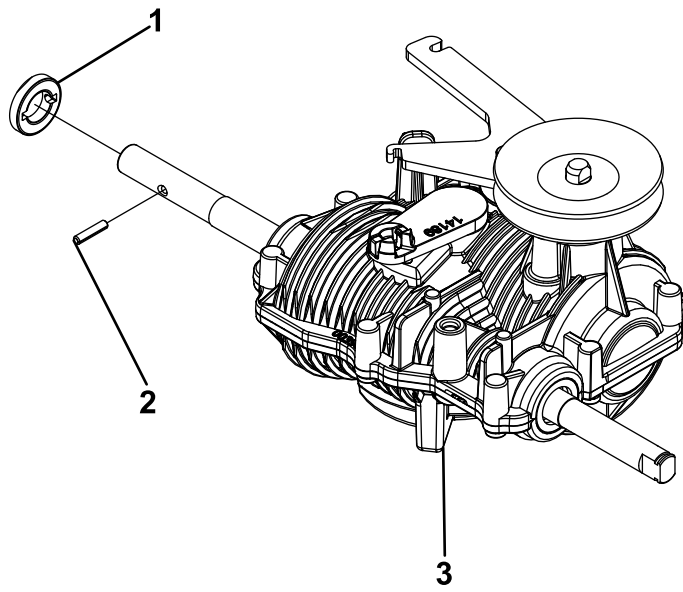

ชดระบบสงกำลัง
เครื่องตัดหญ้า ProStripe 560
 หมายเลข 134-5389

คำแนะนำในการตัด

การตัด

การเตรียมอุปกรณ์

⚠ คำเตือน

การเอียงอุปกรณ์อาจทำให้เชือกเพลิงรวไรลไวด์ นำมันเชือกเพลิงตัดไฟงายและเกิดการระเบิดได้
 ชงทำให้เกิดการบาดเจ็บได้

รูป 1

g349072

เลขอ้างอิง	หมายเลขชิ้นส่วน	จำนวน	คำอธิบาย
1	134-4513	1	คอกงกนหาคด, เพลახบ
2	134-4514	1	คมดคคคค, 3 คค. X 16 คค.
3	134-4648	1	คคคคคคคค 3 คคคคคค: MG510