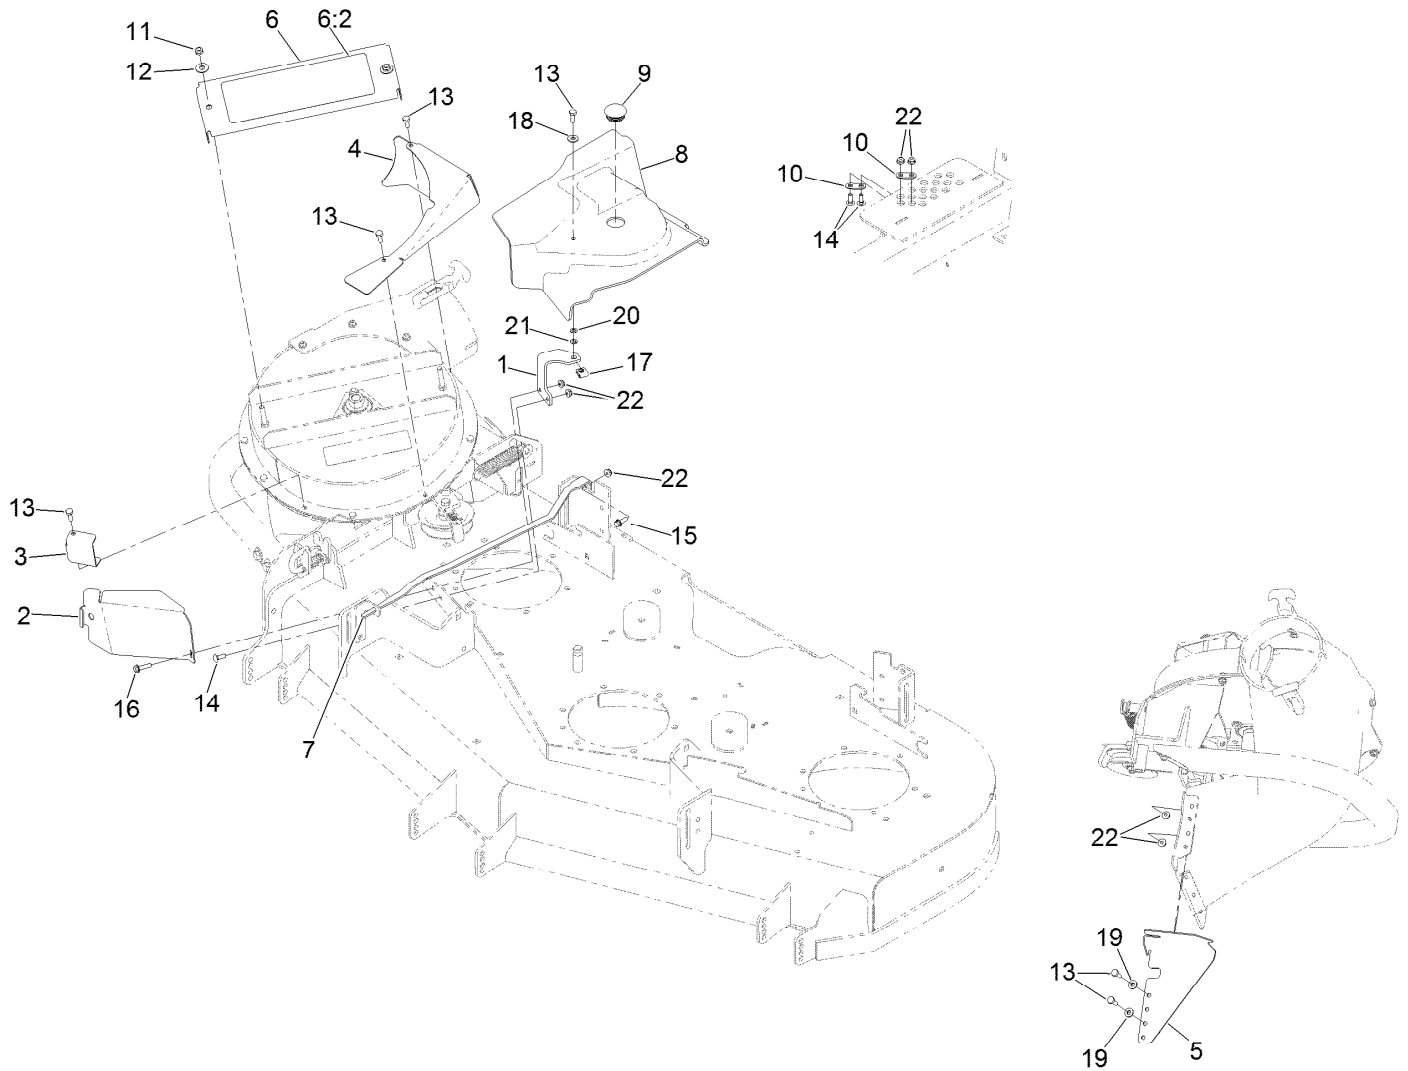

Count on it.

Parts Catalog

CE Kit

132cm Z Master® 4000 Series Riding Mower

Model No. 145-1262

CE Assembly No. 145-1262

<i>Ref.</i>	<i>Part Number</i>	<i>Qty.</i>	<i>Description</i>
1	115-3637-01	1	Bracket-Cover, Belt
2	126-9553-03	1	Guard-Bagger
3	126-9161-03	1	Guard-Front, Left
4	121-7571-03	1	Guard-Top
5	121-7572-03	1	Guard-Bagger
6	117-0924	1	Cover-Bearing
6:2	117-0923	1	Decal-Danger
7	145-1308	1	Bracket-Skirt, Lower
8	126-9163	1	Belt-Cover
9	117-0946	1	Plug-Plastic
10	145-1270-03	1	Plate-Cover, HOC [black]
11	3296-47	2	Nut-Lock, NI

<i>Ref.</i>	<i>Part Number</i>	<i>Qty.</i>	<i>Description</i>
12	3256-3	2	Washer-Flat
13	321-4	6	Screw-HH
14	3229-1	3	Screw-CARR
15	115-5103	1	Screw-HHF
16	120-4654	1	Screw-HHF
17	609900	1	Nut-Speed
18	3256-2	1	Washer-Flat
19	3256-22	2	Washer-Flat
20	3256-60	1	Washer-Flat
21	32115-15	1	Nut-Push
22	104-7201	7	Nut-HF