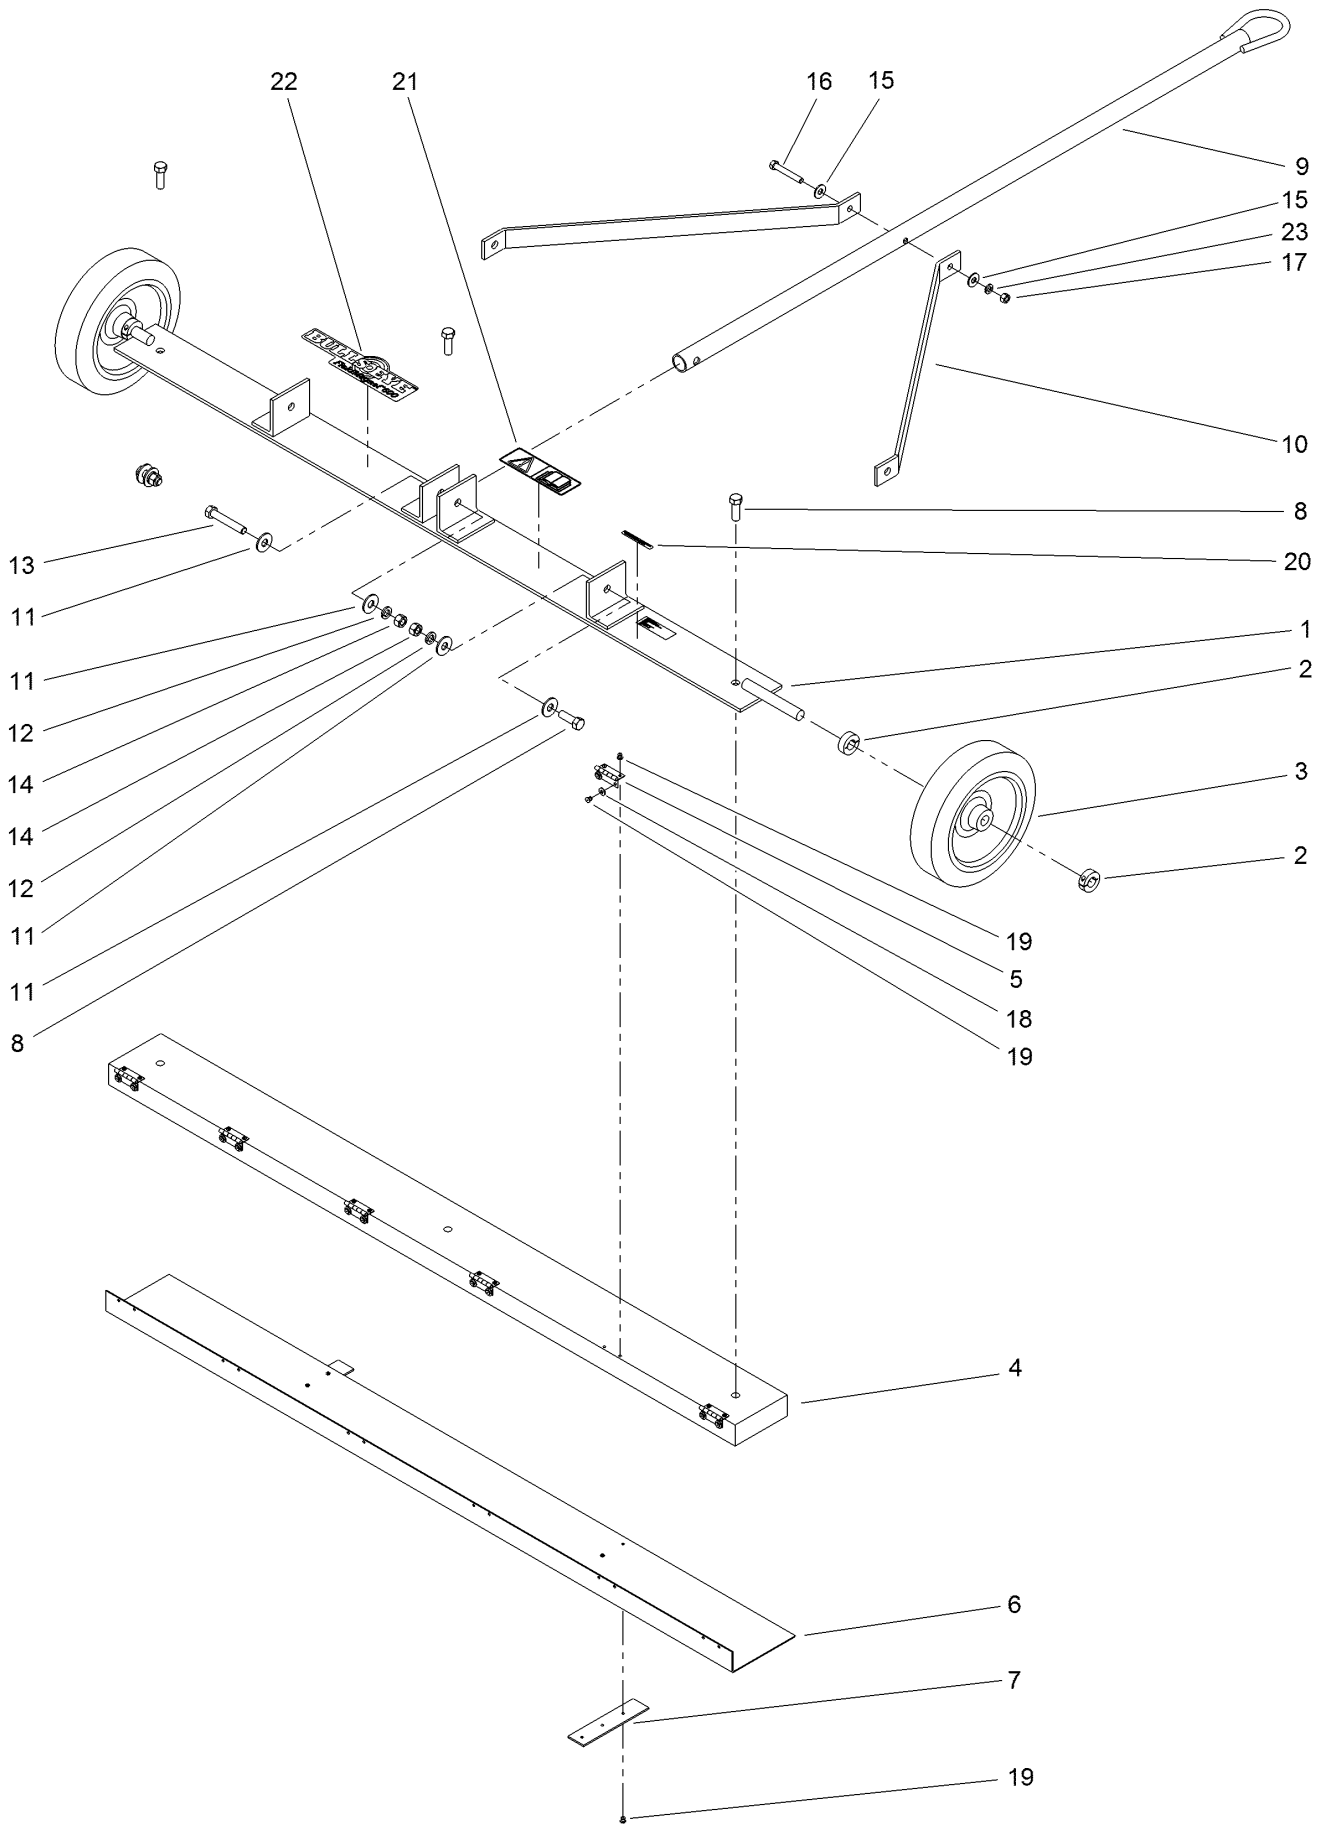

## FieldMagnet 600

Model No. 46411—Serial No. 321000001 and Up

## FieldMagnet Assembly (continued)

<i>Ref.</i>	<i>Part Number</i>	<i>Qty.</i>	<i>Description</i>	<i>Ref.</i>	<i>Part Number</i>	<i>Qty.</i>	<i>Description</i>
1	144-8718	1	Unit Housing	14	144-8731	3	Nut 1/2"
2	144-8719	4	Collar	15	144-8732	2	Washer 3/8"
3	144-8720	2	10In. Solid Rubber Tire	16	144-8733	1	Hex Bolt 3/8"-16X2.5"x1" Unc
4	144-8721	1	Magnet	17	144-8734	1	Nut 3/8"
5	144-8722	6	Hinge	18	144-8735	12	Washer 3/16"
6	144-8723	1	Release Tray	19	144-8736	30	Blind Rivet 3/16"x3/8"
7	144-8724	2	Plate For Release Tray	20	133-8061	1	Decal-Warning
8	144-8725	5	Hex Bolt 1/2"-13X1.5" Unc	21	105-0698	1	Decal-Caution
9	144-8726	1	Tow Bar	22	136-3663	1	Decal-Fieldmagnet 600
10	144-8727	2	Tow Bar Supports	23	144-8737	1	Spring Washer 3/8"
11	144-8728	6	Washer 1/2"				
12	144-8729	3	Spring Washer 1/2"				
13	144-8730	1	Hex Bolt 1/2"-13X3"x1.25" Unc				