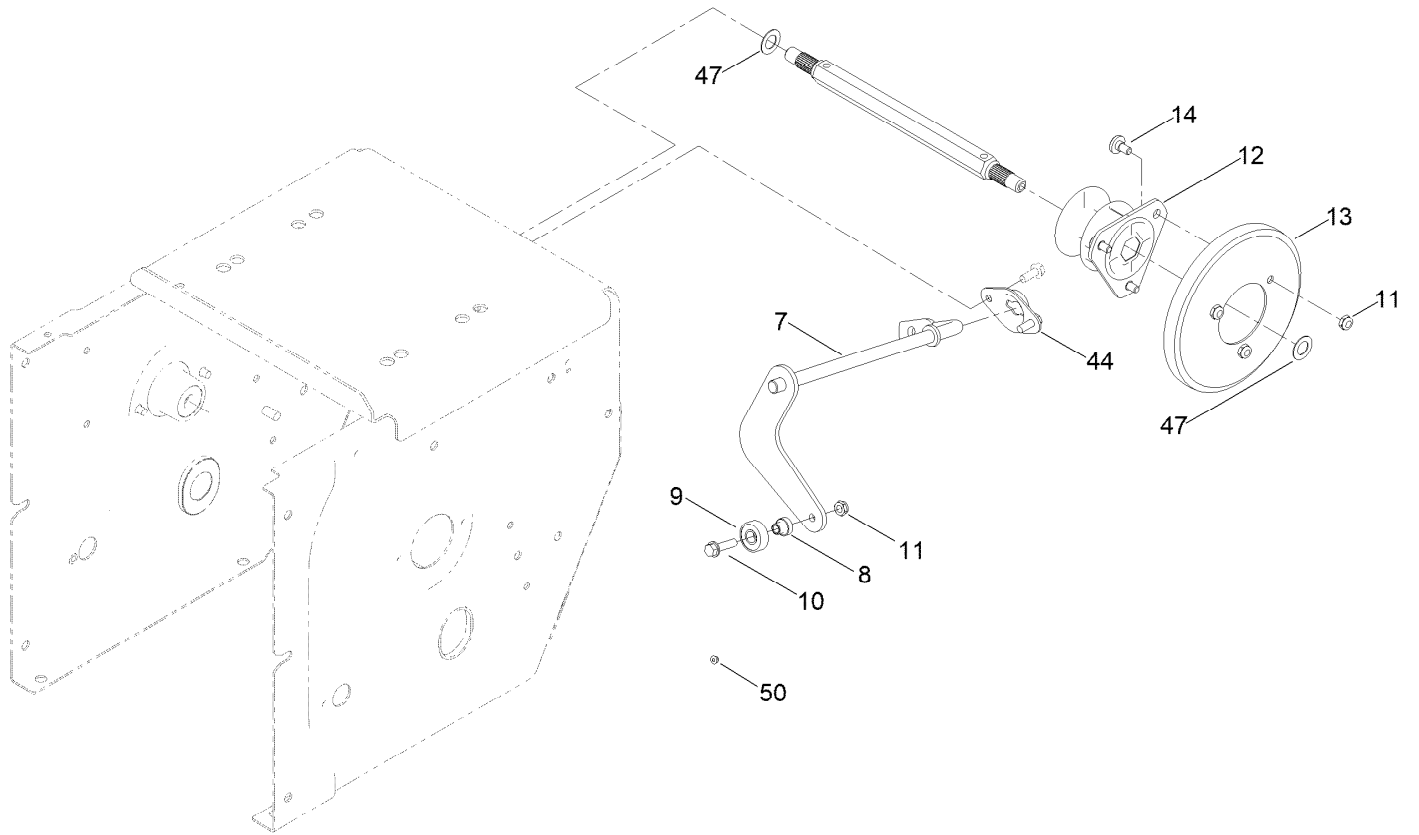

Traction Drive Assembly

Traction Drive Assembly (continued)

<i>Ref.</i>	<i>Part Number</i>	<i>Qty.</i>	<i>Description</i>	<i>Ref.</i>	<i>Part Number</i>	<i>Qty.</i>	<i>Description</i>
7	137-6162-03	1	Rod-Shift	13	119-1567	1	Wheel-Friction
8	119-7684	1	Spacer-Plate, Shift	14	137-6246	3	Screw-Shoulder
9	121-6835	1	Bearing-Ball	44	136-6647-03	1	Retainer-Rod, Shift
10	32144-86	1	Screw-HWHTF	47	36-4780	2	Washer-Plain
11	137-3091	4	Nut-Hex	50	119-4040	2	Nut-Flange, NI
12	119-7630	1	Trunnion