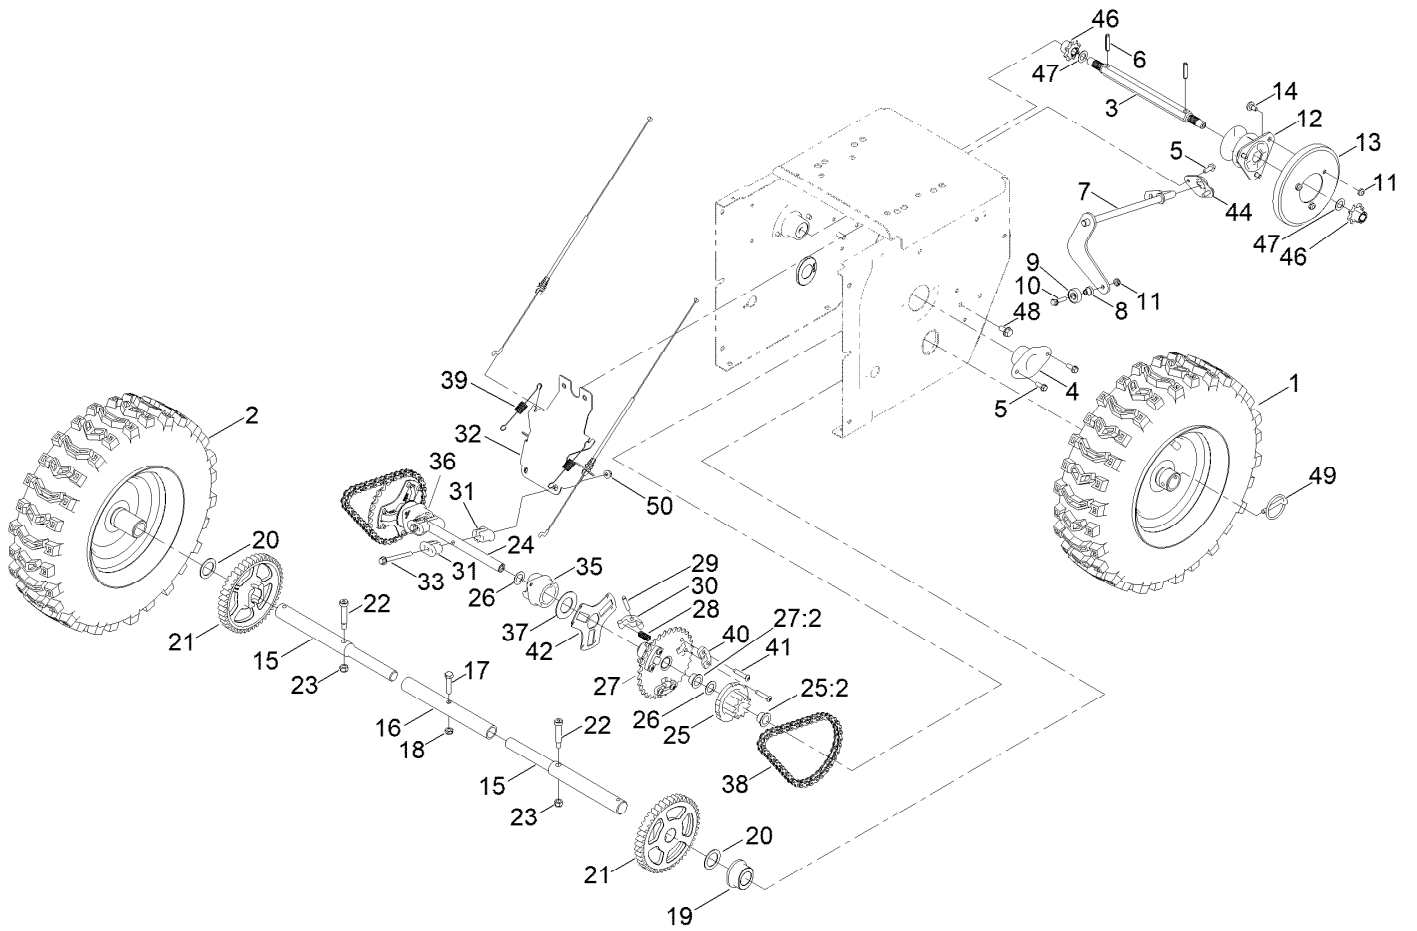

Traction Drive Assembly

Traction Drive Assembly (continued)

<i>Ref.</i>	<i>Part Number</i>	<i>Qty.</i>	<i>Description</i>	<i>Ref.</i>	<i>Part Number</i>	<i>Qty.</i>	<i>Description</i>
1	136-6668	1	LH Wheel And Tire ASM	25:2	108-2973	2	Bushing-Flange
2	136-6667	1	RH Wheel And Tire ASM	26	108-0015	4	Washer-Flat
3	125-1135	1	Shaft-Hex	27	107-8895	2	32T Sprocket ASM
4	108-7319	2	Retainer-Bearing	27:2	108-2973	2	Bushing-Flange
5	32144-85	6	Screw-HWH	28	107-8885	6	Spring-Compression
6	32121-9	2	Pin-Roll, Slotted	29	107-8899	6	Pin-Dowel
7	137-6162-03	1	Rod-Shift	30	107-8879	6	Pawl-Clutch
8	119-7684	1	Spacer-Plate, Shift	31	107-8889	4	Guide-Collar
9	121-6835	1	Bearing-Ball	32	136-6648-03	1	Brace-Shift, Collar
10	32144-86	1	Screw-HWHTF	33	138-3653	2	Screw-HHF
11	137-3091	4	Nut-Hex	35	107-8887	1	Collar-Shift, LH
12	119-7630	1	Trunnion	36	107-8888	1	Collar-Shift, RH
13	119-1567	1	Wheel-Friction	37	107-8891	2	Washer-Thrust
14	137-6246	3	Screw-Shoulder	38	108-0016	2	Chain-Roller
15	136-6640	2	Axle	39	107-8893	2	Spring-Extension
16	106-7259	1	Tube-Axle	40	107-8880	6	Support-Pawl
17	137-3051	1	Screw-HH	41	137-3010	12	Screw-BHCS
18	137-3089	1	Nut-Hex	42	136-7318	2	Retainer-Pawl, Pin
19	136-6641	2	Bushing-Axle	44	136-6647-03	1	Retainer-Rod, Shift
20	138-0725	2	Washer-Thrust	46	125-1134	2	Gear-Pinion, 8 Tooth
21	136-6642	2	Gear-Axle	47	36-4780	2	Washer-Plain
22	138-0720	2	Bolt-Shoulder, HSH	48	32144-14	2	Screw-HWHTF
23	137-3093	2	Nut-Hex	49	138-3642	2	Pin-Klik
24	107-8883	1	Shaft-Intermediate	50	119-4040	2	Nut-HF, NI
25	107-8894	2	11T Gear ASM