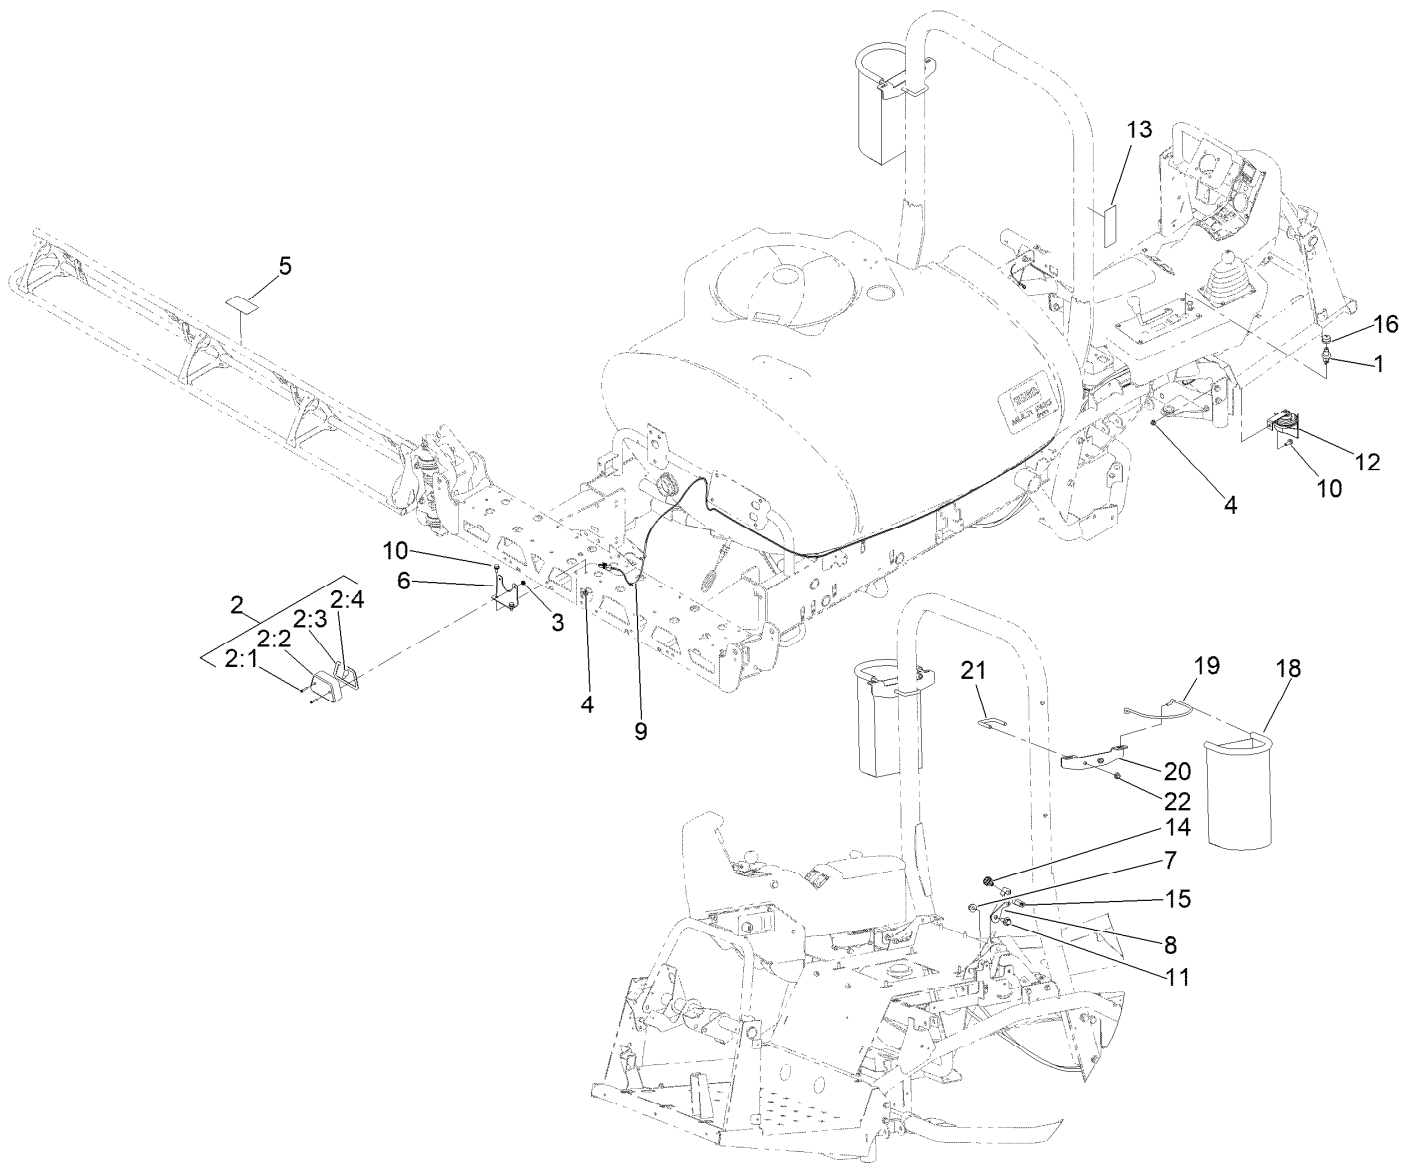

Count on it.

Parts Catalog

CE Kit

Multi Pro® 1750 Turf Sprayer

Model No. 41202

Multi Pro 1750 Turf Sprayer CE Kit Assembly

<i>Ref.</i>	<i>Part Number</i>	<i>Qty.</i>	<i>Description</i>	<i>Ref.</i>	<i>Part Number</i>	<i>Qty.</i>	<i>Description</i>
1	112-3324	1	Switch-Horn	10	3234-5	3	Screw-HHF
2	87-2110	1	Light-Tail / Brake	11	33106-030	1	Screw-HHF
2:1	32144-93	4	Screw-PPHTF	12	116749	1	Horn
2:2	87-6300	2	Lens-Light, Tail	13	119-9434	1	Decal-Magnetic
2:3	87-6310	2	Gasket-Light, Tail	14	127-9784	1	Latch-CE
2:4	108-8054	1	Bulb-1157	15	127-9785	1	Grip-CE
3	3290-506	2	Palnut	16	112-3313	1	Nut-Weatherproof
4	104-8300	3	Nut-HF, NI	18	103-5971	2	Bag-Trash
5	104-8904	2	Decal-Grasp Boom Here	19	117-0546	2	Rod-Bag, Trash
6	108-3722-03	1	Bracket-Light, Brake	20	139-2238-03	2	Bracket-Mount, Trash
7	115-1115	1	Nut-Lock, HHF	21	140-4417	2	U-Bolt
8	127-9757-03	1	Bracket-Lock Mount	22	104-8301	4	Nut-HF, NI
9	122-0167	1	CE Harness Kit				