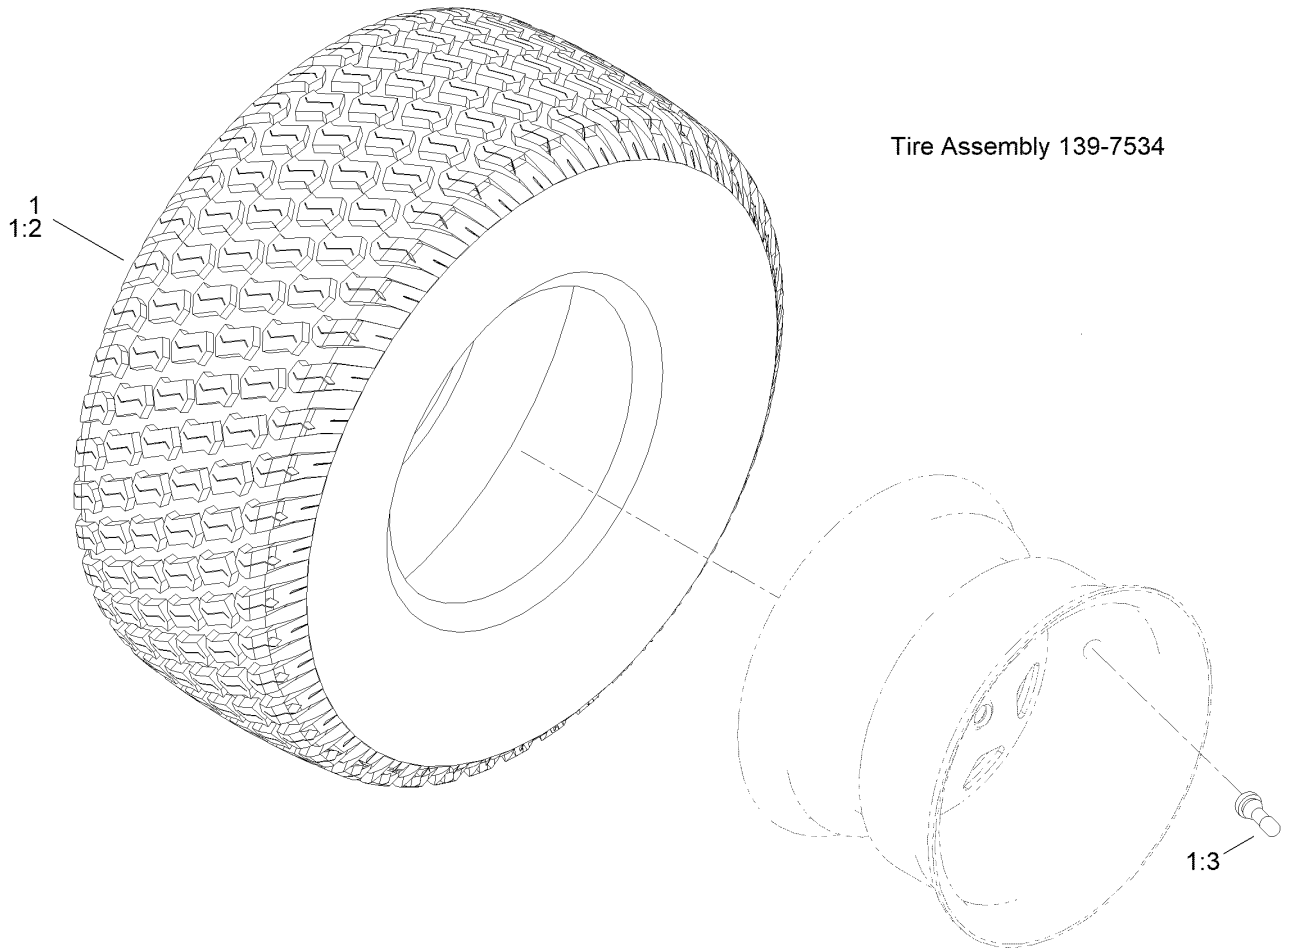

Tire Assembly

Tire Assembly 139-7534

Tire Assembly 145-0495

Tire Assembly (continued)

<i>Ref.</i>	<i>Part Number</i>	<i>Qty.</i>	<i>Description</i>	<i>Ref.</i>	<i>Part Number</i>	<i>Qty.</i>	<i>Description</i>
1	139-7534	2	Tire And Wheel ASM	2	145-0495	2	Tire ASM
1:2	139-7536	1	Tire	2:2	145-0494	1	Tire
1:3	232-27	1	Stem-Valve	2:3	232-27	1	Stem-Valve ●
1:99	105-4070	1	Tube-Inner ■●	2:99	105-4070	1	Tube-Inner ●