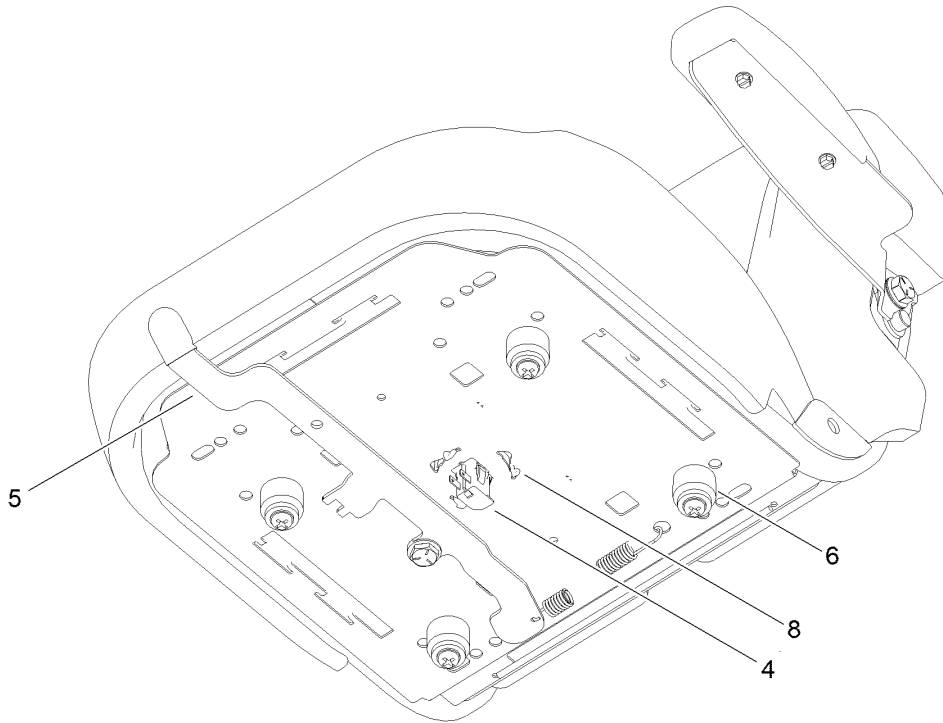

Seat Assembly No. 140-2714

Seat Assembly No. 140-2714 (continued)

<i>Ref.</i>	<i>Part Number</i>	<i>Qty.</i>	<i>Description</i>	<i>Ref.</i>	<i>Part Number</i>	<i>Qty.</i>	<i>Description</i>
1	139-7548	1	Seat ASM	5	131-4153	1	Track ASM
2	140-2077	1	Cover-Seat Back	6	131-4154	1	Bushing ASM
3	140-2078	1	Cover-Seat Base	7	139-5823	1	Arm Rest Kit
4	82-2190	1	Switch-Bail	8	140-3468	1	Cap-Switch, Actuator