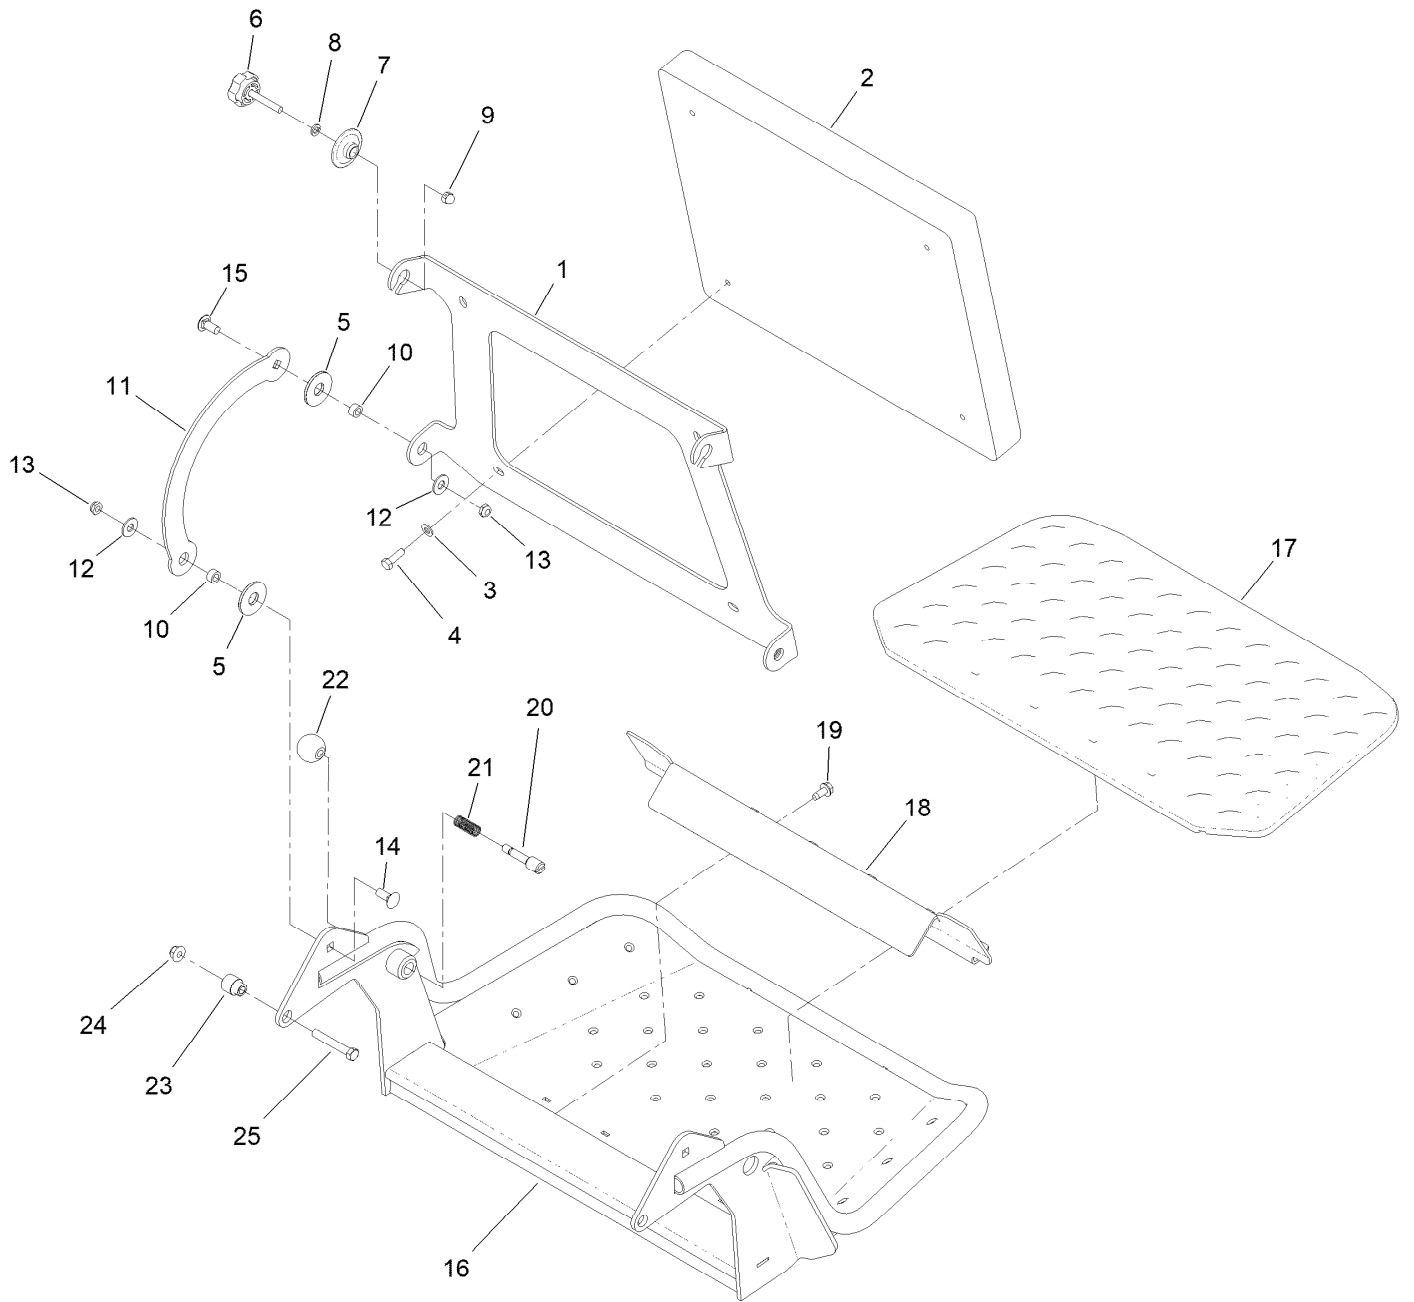

● Not serviced separately

Platform Assembly

Platform Assembly (continued)

<i>Ref.</i>	<i>Part Number</i>	<i>Qty.</i>	<i>Description</i>	<i>Ref.</i>	<i>Part Number</i>	<i>Qty.</i>	<i>Description</i>
1	120-8499-03	1	Hinge-Pad	14	3231-2	2	Bolt-CARR
2	147-4839	1	Cushion-Pad	15	3231-27	2	Screw-CARR
3	3256-23	4	Washer-Plain	16	147-4809-01	1	Platform ASM [red]
4	121-7999	4	Screw-HH	17	126-7157	1	Mat-Platform
5	114-0463	4	Washer-Friction, Composite	18	161-6798	1	Shield Clamp Kit
6	133-1426	2	Knob	19	32144-70	2	Screw-HWHTF
7	116-2886	2	Slide-Bushing	20	119-8650	1	Pin-Latch
8	3253-4	2	Washer-Lock	21	114-5348	1	Spring
9	137-4808	2	Nut-Acorn	22	1-603175	1	Knob-Ball
10	111044	4	Spacer	23	132-7583	2	Bushing-Flanged
11	114-1915-01	2	Link-Pad	24	104-8301	2	Nut-HF, NI
12	3256-4	4	Washer-Flat	25	323-47	2	Screw-HH
13	3296-59	4	Nut-Lock, NI				