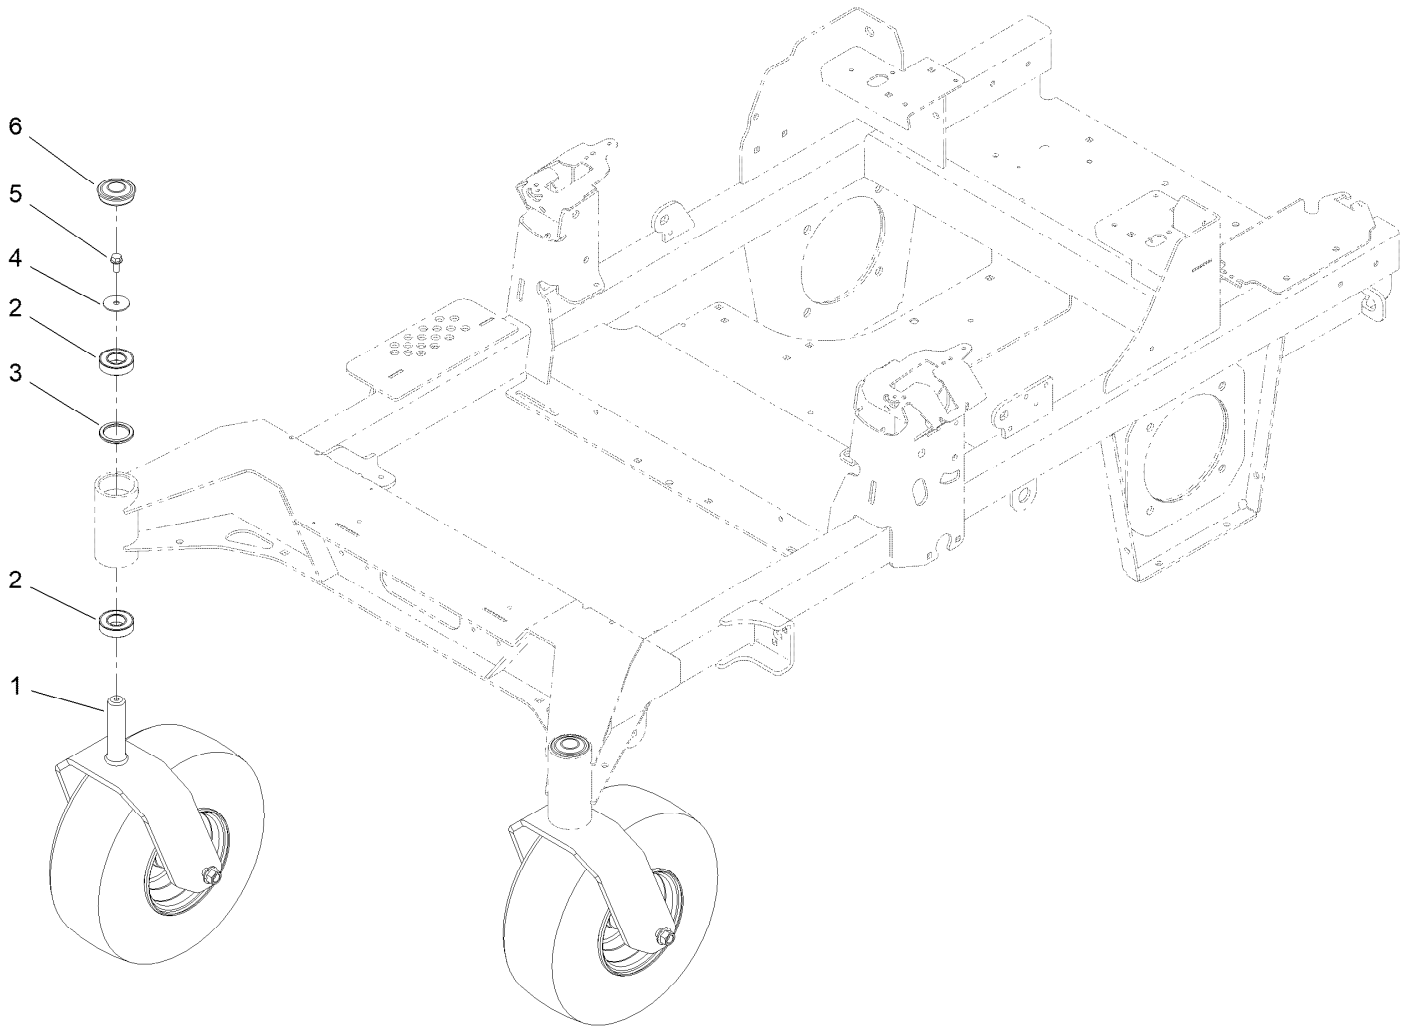

Left and Right Control Arm Assembly (continued)

<i>Ref.</i>	<i>Part Number</i>	<i>Qty.</i>	<i>Description</i>	<i>Ref.</i>	<i>Part Number</i>	<i>Qty.</i>	<i>Description</i>
1	104-8301	1	Nut-HF, NI	7:2	126-8909	2	Bushing
2	126-7296	1	Washer-Friction	7:3	1-413152	2	Bushing-Sleeve
3	147-2389	1	Arm-Control	8	147-5048	1	Spacer-Actuator
4	142-8478	1	Spacer, Anti-Rotation	9	126-5434	1	Swivel
5	119-8925	1	Washer-Belleville	10	140-4949	1	Link-Control
6	117-1198	1	Bolt-Pivot	11	126-8195	1	Spring-Return, Neutral
7	145-5798	1	ASM-Control Arm	12	104-8300	2	Nut-HF, NI

Caster Wheel Assembly