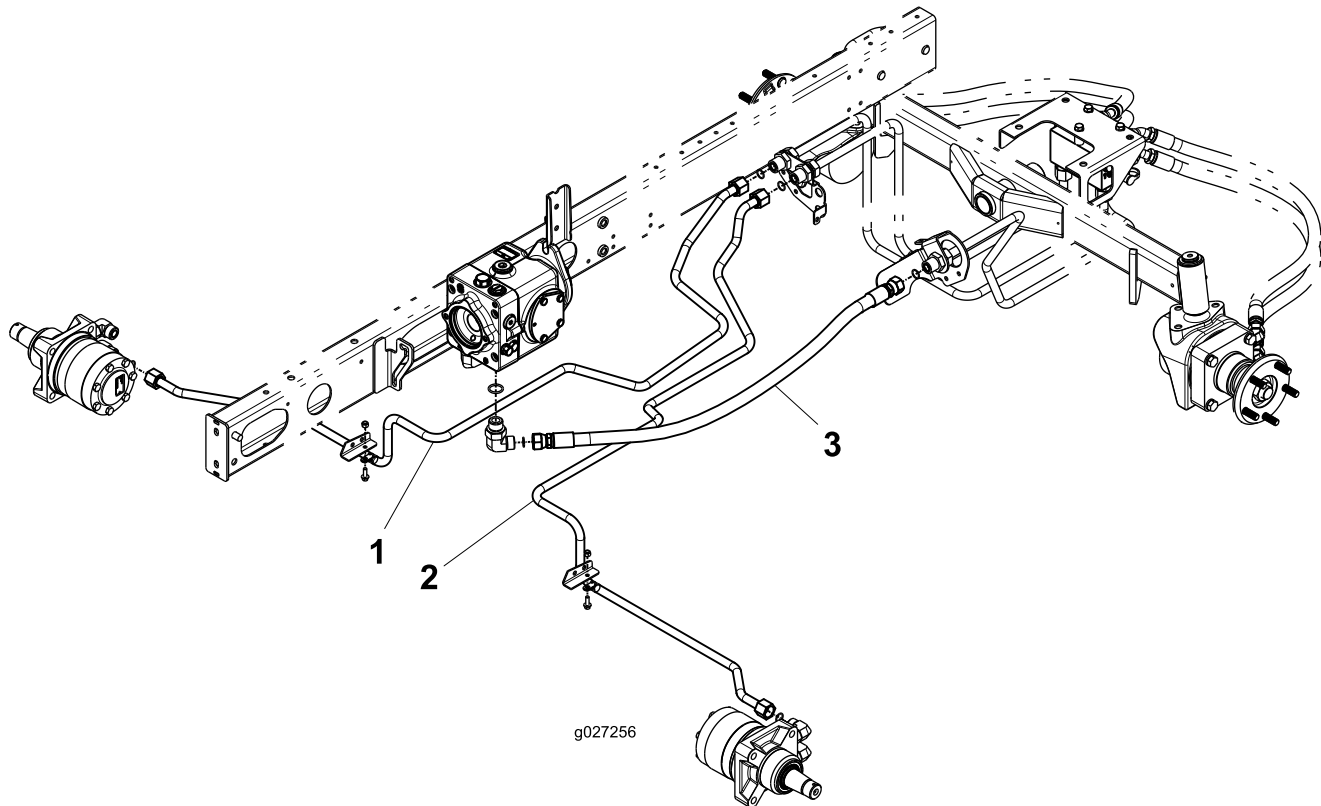

# CrossTrax<sup>®</sup>-sett for trekraft på alle hjulene

## 2015 og nyere Reelmaster<sup>®</sup>-trekkenhet i 5010-H-serien

Modellnr. 03656

### Installasjonsveiledning

Disse monteringsinstruksjonene skal brukes sammen med monteringsinstruksjonene som følger med CrossTrax-settet for trekraft på alle hjulene.

Ved montering av CrossTrax-sett for trekraft på alle hjulene på en trekkenhet i 5010-H-serien (modell 03674 eller 03950) skal følgende rør og slanges byttes ut med tilsvarende deler i settet.

**Figur 1**

1. Rør 127-2566 erstatter rør 108-7622
2. Rør 125-1492 erstatter rør 108-7623
3. Slange 125-1526 erstatter slange 108-7645