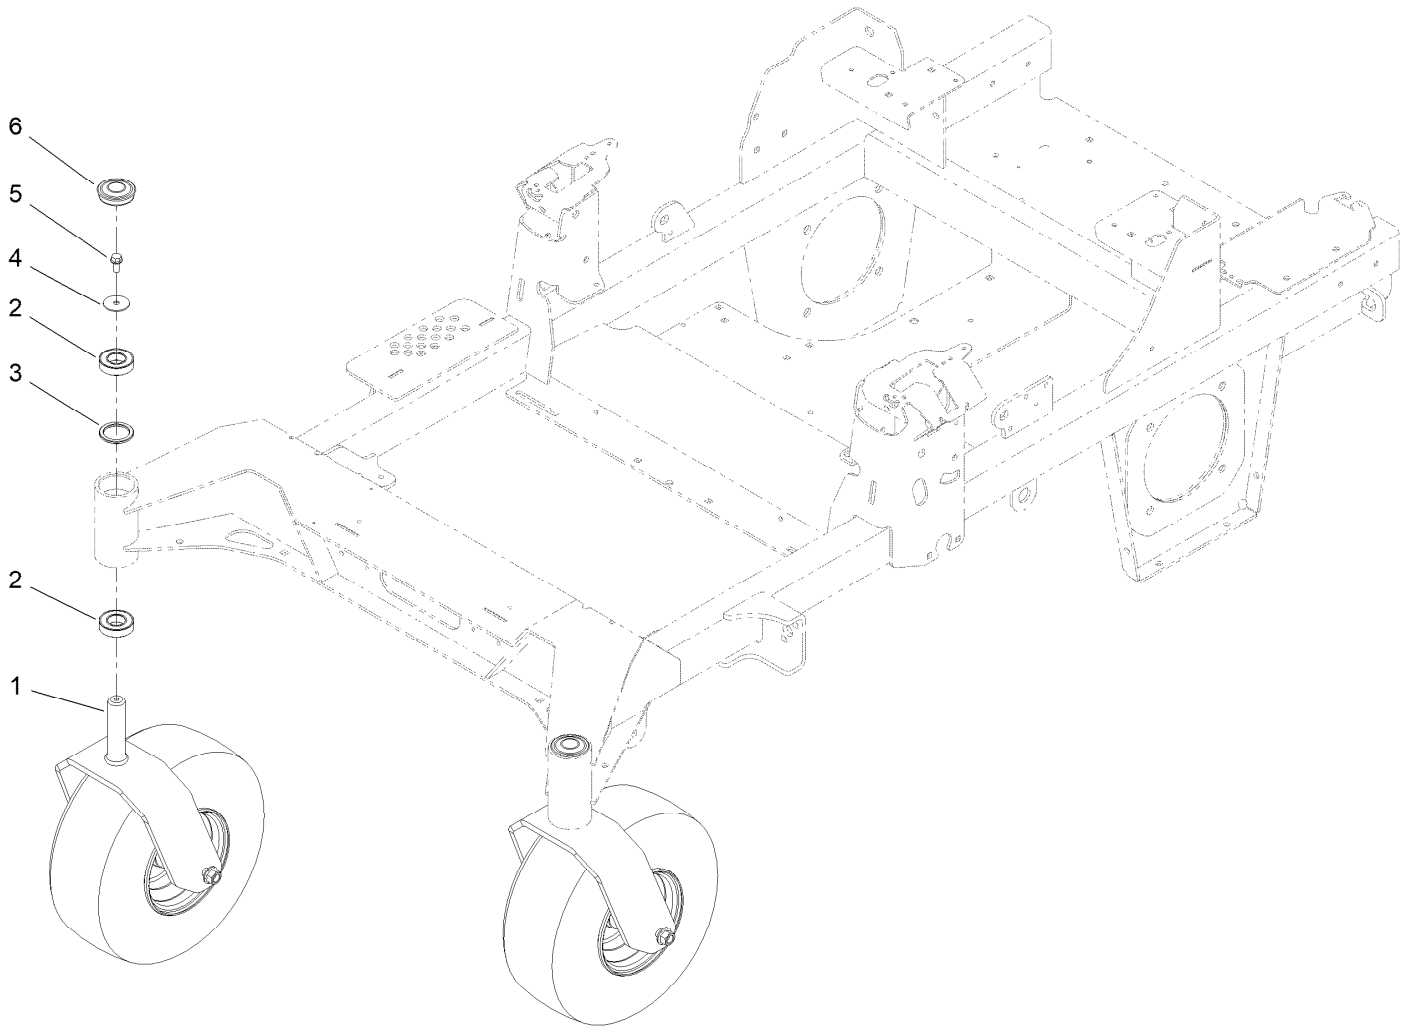

Left and Right Control Arm Assembly (continued)

<i>Ref.</i>	<i>Part Number</i>	<i>Qty.</i>	<i>Description</i>	<i>Ref.</i>	<i>Part Number</i>	<i>Qty.</i>	<i>Description</i>
1	126-3773	1	Control Arm ASM	6	117-1198	1	Bolt-Pivot
1:2	126-8909	2	Bushing	7	3256-24	1	Washer-Plain
1:3	1-413152	2	Bushing-Sleeve	8	32152-2	1	Nut-Lock, Cone
2	126-7296	1	Washer-Friction	9	126-5434	1	Swivel
3	126-8182	1	Arm-Control	10	140-4949	1	Link-Control
4	117-1240	1	Washer	11	126-8195	1	Spring-Return, Neutral
5	119-8925	1	Washer-Belleville	12	104-8300	2	Nut-HF, NI

Caster Wheel Assembly