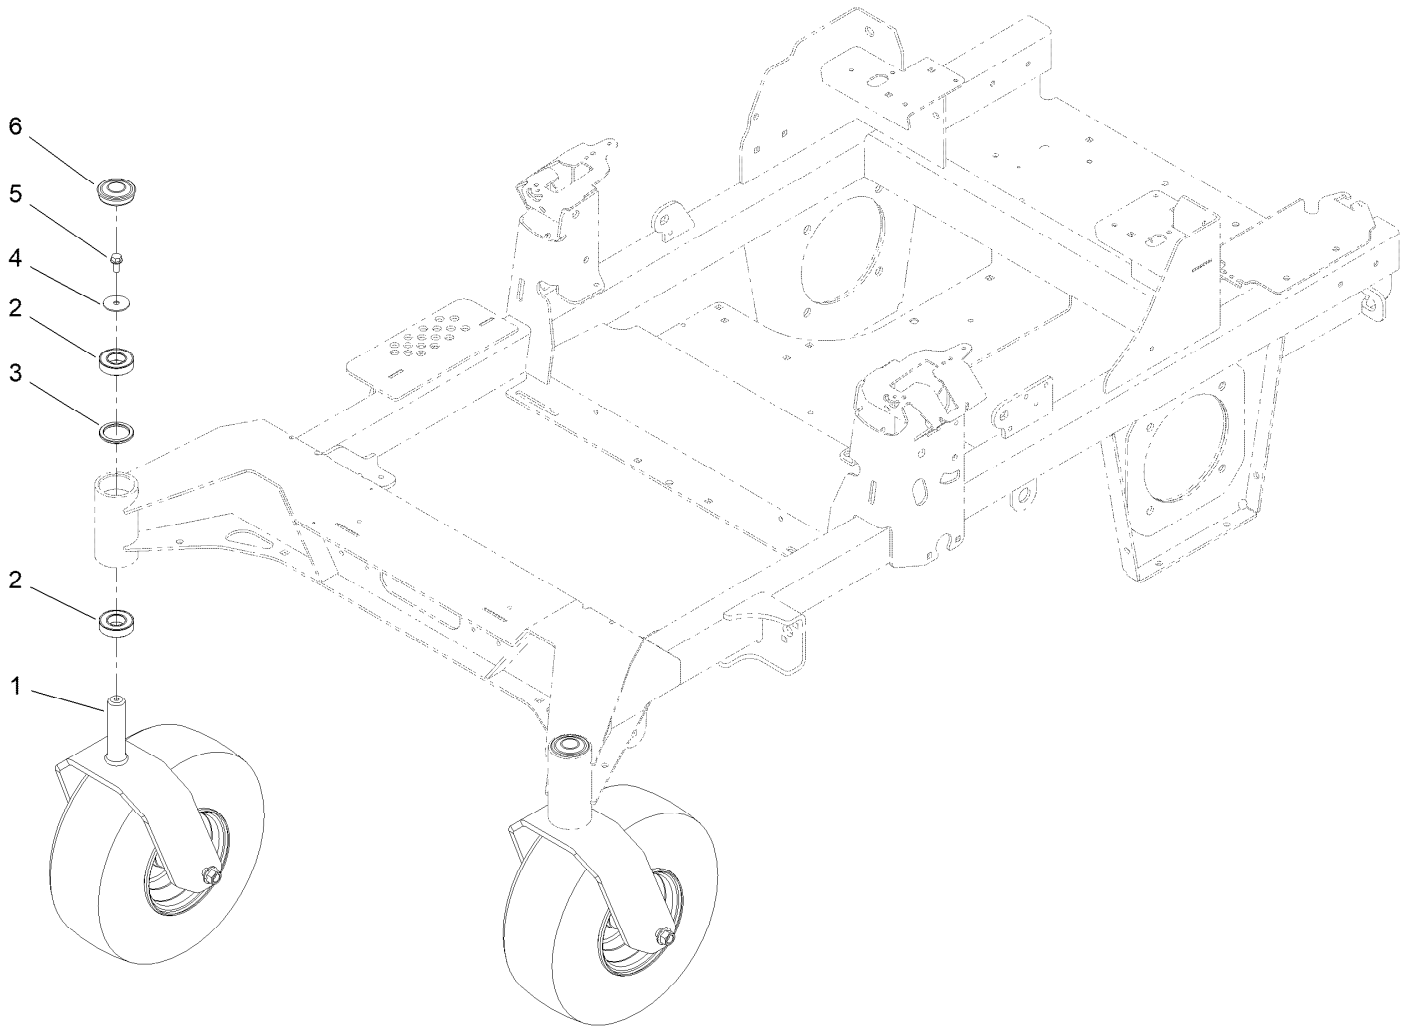

Left and Right Control Arm Assembly (continued)

<i>Ref.</i>	<i>Part Number</i>	<i>Qty.</i>	<i>Description</i>	<i>Ref.</i>	<i>Part Number</i>	<i>Qty.</i>	<i>Description</i>
1	104-8301	1	Nut-HF, NI	7:2	126-8909	2	Bushing
2	126-7296	1	Washer-Friction	7:3	1-413152	2	Bushing-Sleeve
3	147-2389	1	Arm-Control	8	147-5048	1	Spacer-Actuator
4	142-8478	1	Spacer, Anti-Rotation	9	126-5434	1	Swivel
5	119-8925	1	Washer-Belleville	10	140-4949	1	Link-Control
6	117-1198	1	Bolt-Pivot	11	126-8195	1	Spring-Return, Neutral
7	145-5798	1	ASM-Control Arm	12	104-8300	2	Nut-HF, NI

Caster Wheel Assembly