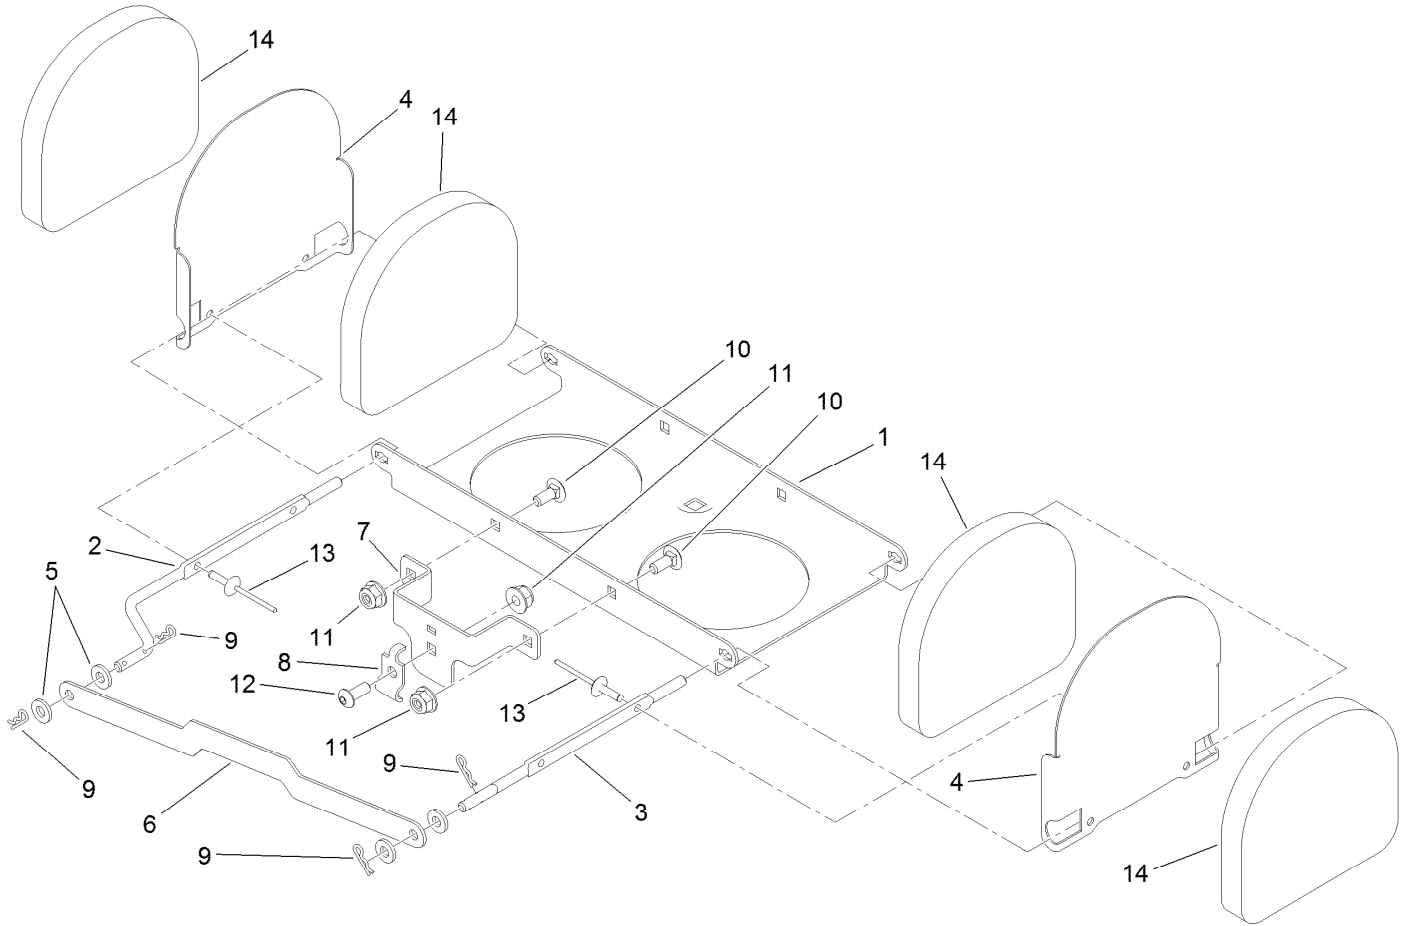

Air Diverter Assembly No. 121-8369 For Cab Model Only

Air Diverter Assembly No. 121-8369 For Cab Model Only (continued)

<i>Ref.</i>	<i>Part Number</i>	<i>Qty.</i>	<i>Description</i>	<i>Ref.</i>	<i>Part Number</i>	<i>Qty.</i>	<i>Description</i>
1	125-9697	1	Base-Mount	8	121-8256	1	Clamp-Conduit
2	121-8381	1	Shaft-Baffle, RH	9	108-2992	4	Pin-Hair
3	121-8382	1	Shaft-Baffle, LH	10	1-807513	2	Bolt-CARR
4	125-9698	2	Baffle-Air	11	120-4578	3	Nut-HF
5	3256-51	4	Washer-Flat	12	115-9830	1	Screw-HSBH
6	125-9696	1	Link-Baffle	13	3290-271	4	Rivet-Pop
7	121-8374	1	Mount-Cable	14	125-9699	4	Damper-Foam