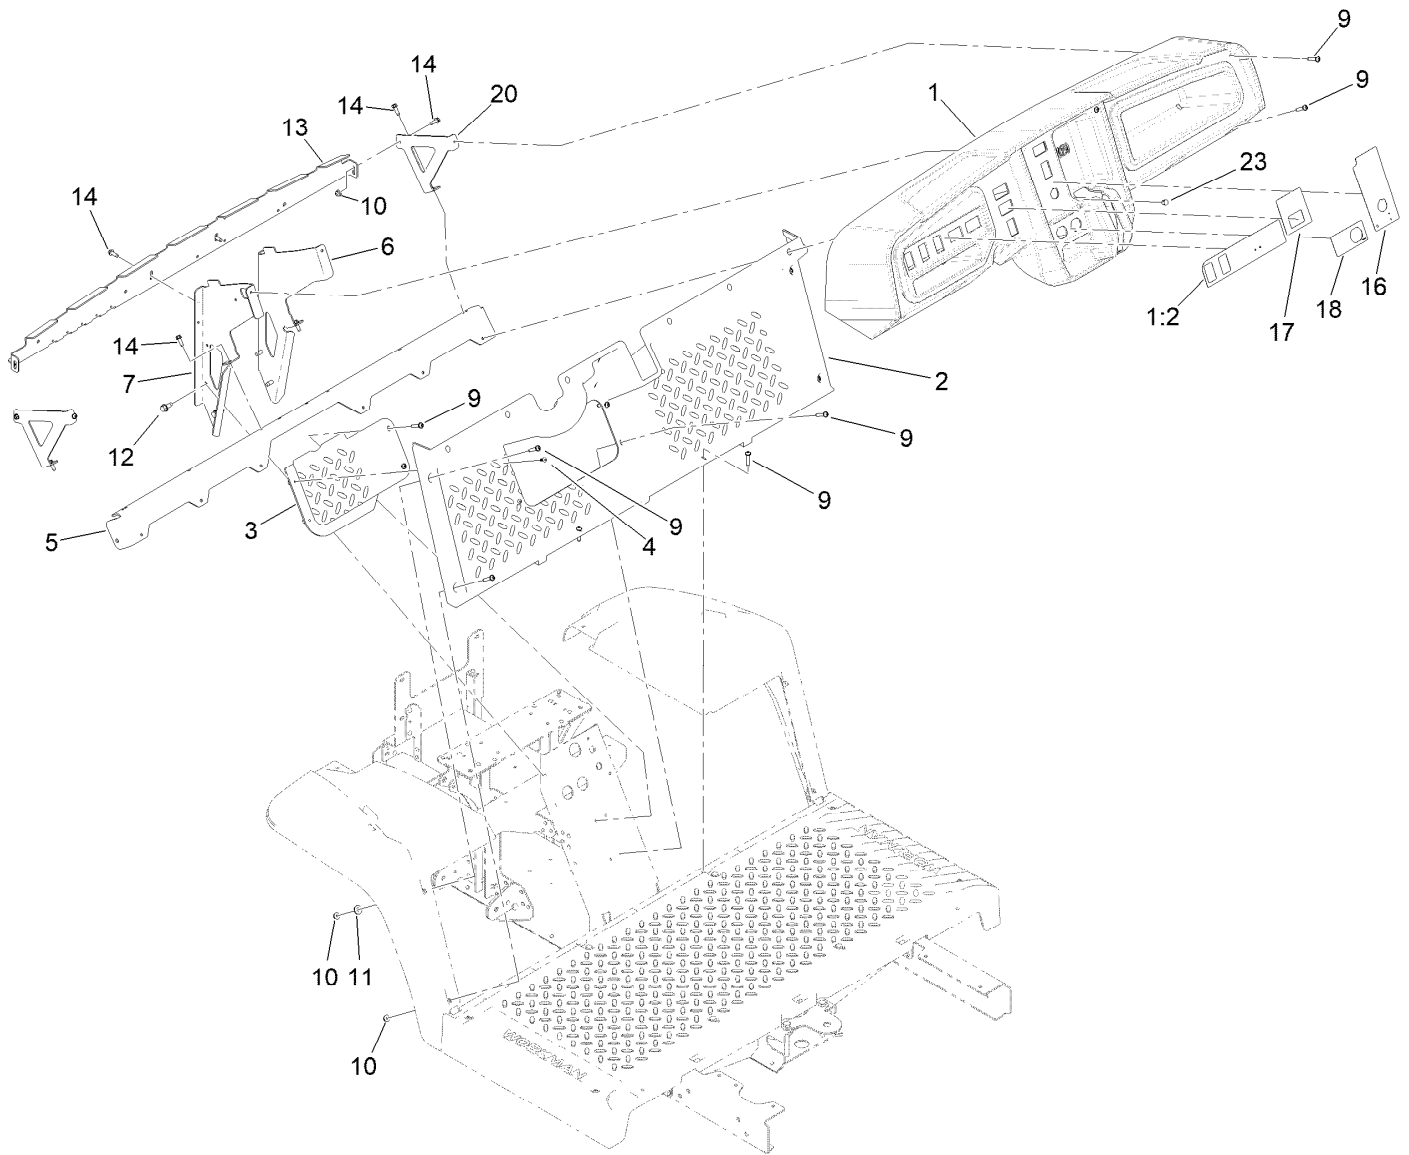

Dash Assembly

<i>Ref.</i>	<i>Part Number</i>	<i>Qty.</i>	<i>Description</i>	<i>Ref.</i>	<i>Part Number</i>	<i>Qty.</i>	<i>Description</i>
1	145-2099	1	Dash-Gtx	11	3256-2	2	Washer-Flat
1:2	145-2261	1	Decal-Dashboard, Gtx	12	32144-70	4	Screw-HWHTF
2	147-8212	1	Footboard	13	131-8568-03	1	Reinforcement-Dash
3	127-7847	1	Cover-Footboard	14	49-2040	8	Screw-HWHTF
4	107-7461	2	Screw-Plastite	16	145-2262	1	Decal-Control Panel, Gas EFI
5	127-7831-03	1	Angle	17	145-2265	1	Decal-Dash Center, Gas EFI
6	131-8336-03	1	Bracket-Dash, RH	18	131-8493	1	Decal-USB
7	145-2094-03	1	Bracket-Dash, LH	20	131-8569-03	2	Bracket-Dash, Side
9	132-6777	20	Screw-Twh Thd Roll	23	104-9368	1	Plug-Dome
10	104-7201	6	Nut-HF, NI