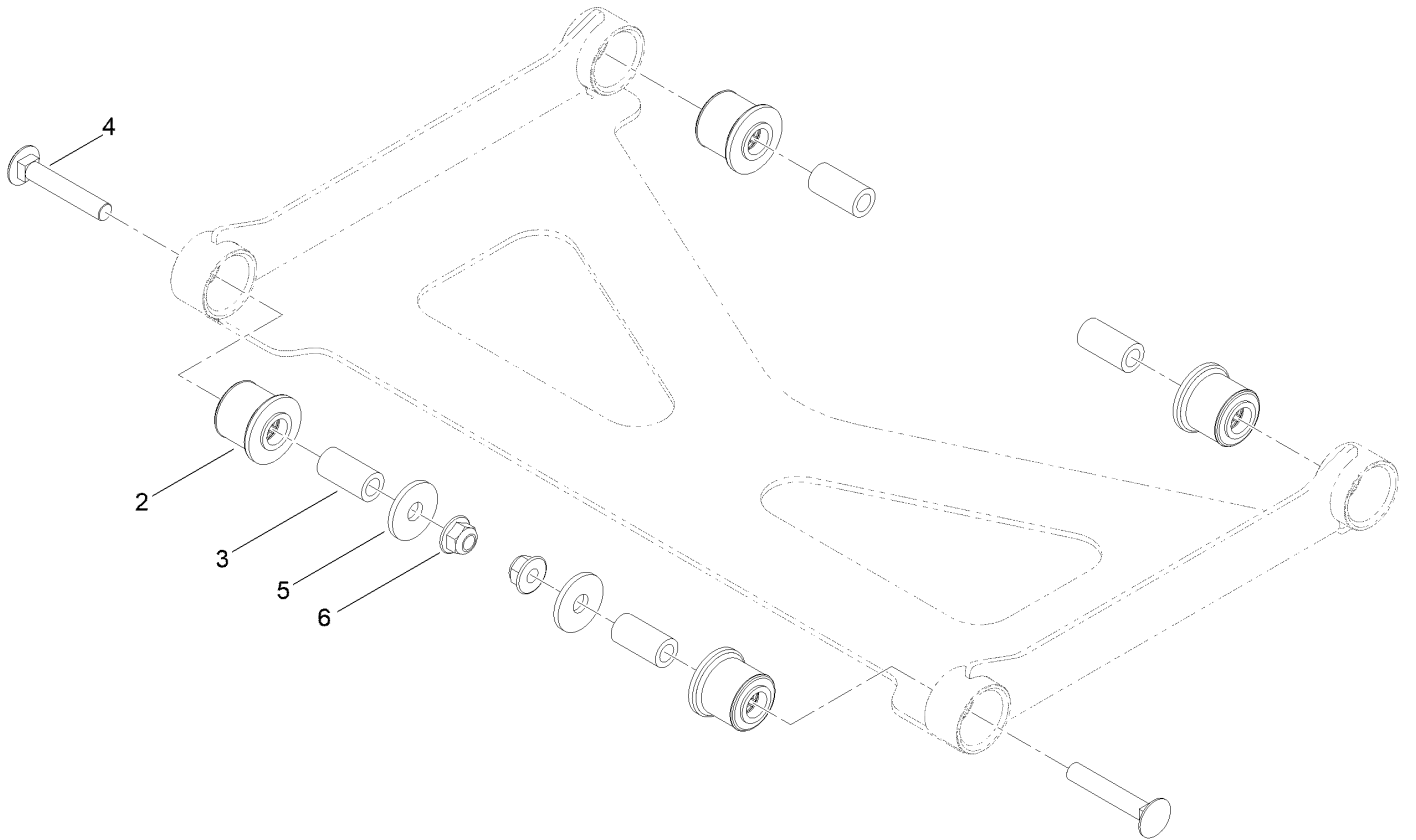

Deck Strut Assembly No. 140-1179

Deck Strut Assembly No. 140-1179 (continued)

<i>Ref.</i>	<i>Part Number</i>	<i>Qty.</i>	<i>Description</i>	<i>Ref.</i>	<i>Part Number</i>	<i>Qty.</i>	<i>Description</i>
2	126-8360	4	Bushing-Rubber, Suspension	4	3231-7	2	Screw-CARR
3	108-6544	4	Spacer	5	2844	2	Washer
				6	104-8301	2	Nut-HF, NI