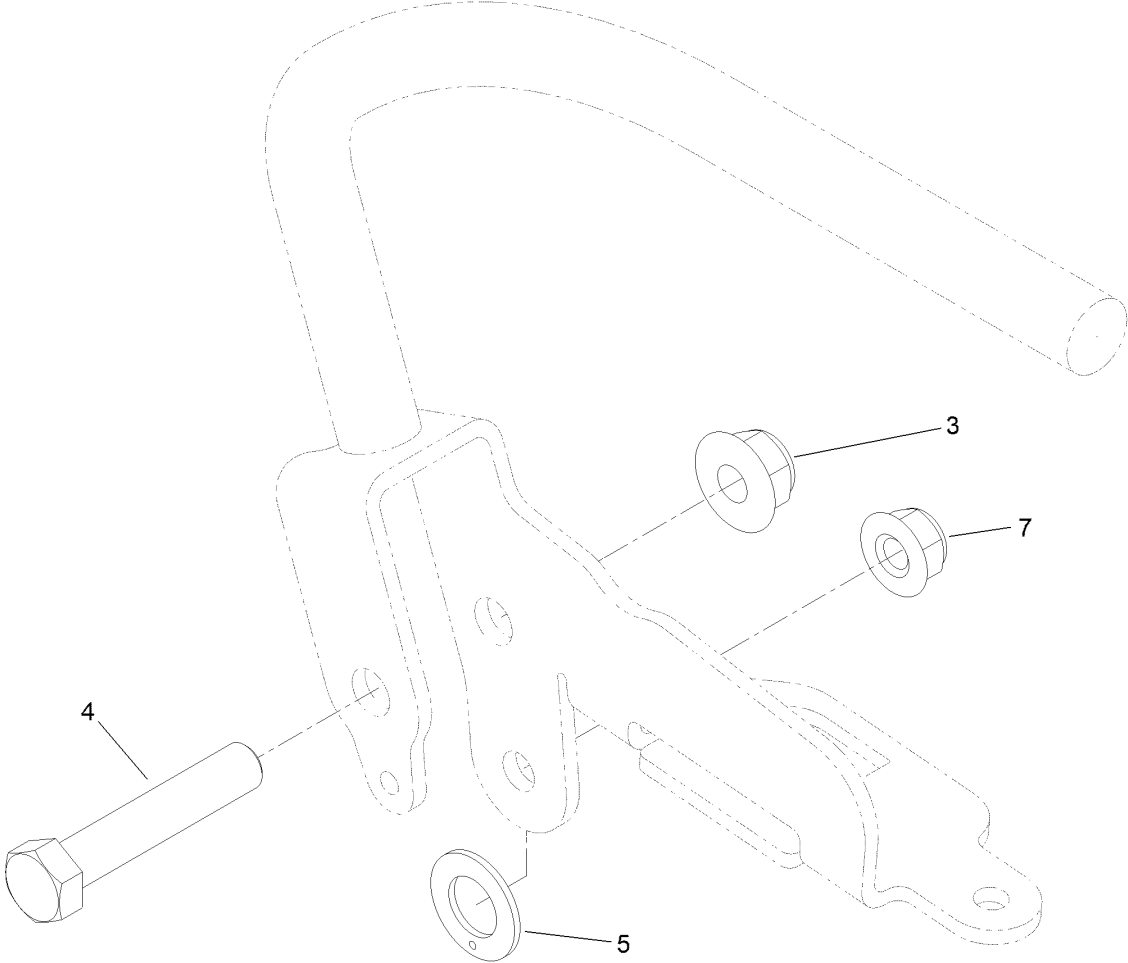

Control Handle Assembly No. 132-5158

Control Handle Assembly No. 132-5158 (continued)

<i>Ref.</i>	<i>Part Number</i>	<i>Qty.</i>	<i>Description</i>	<i>Ref.</i>	<i>Part Number</i>	<i>Qty.</i>	<i>Description</i>
3	104-8301	1	Nut-HF, NI	7	104-8300	1	Nut-HF, NI
4	323-10	1	Screw-HH	8	131-3562	1	Bearing-Sleeve
5	110-7191	2	Washer-Thrust	9	132-5146	1	Spring-Extension
6	116-2670	1	Screw-Shoulder