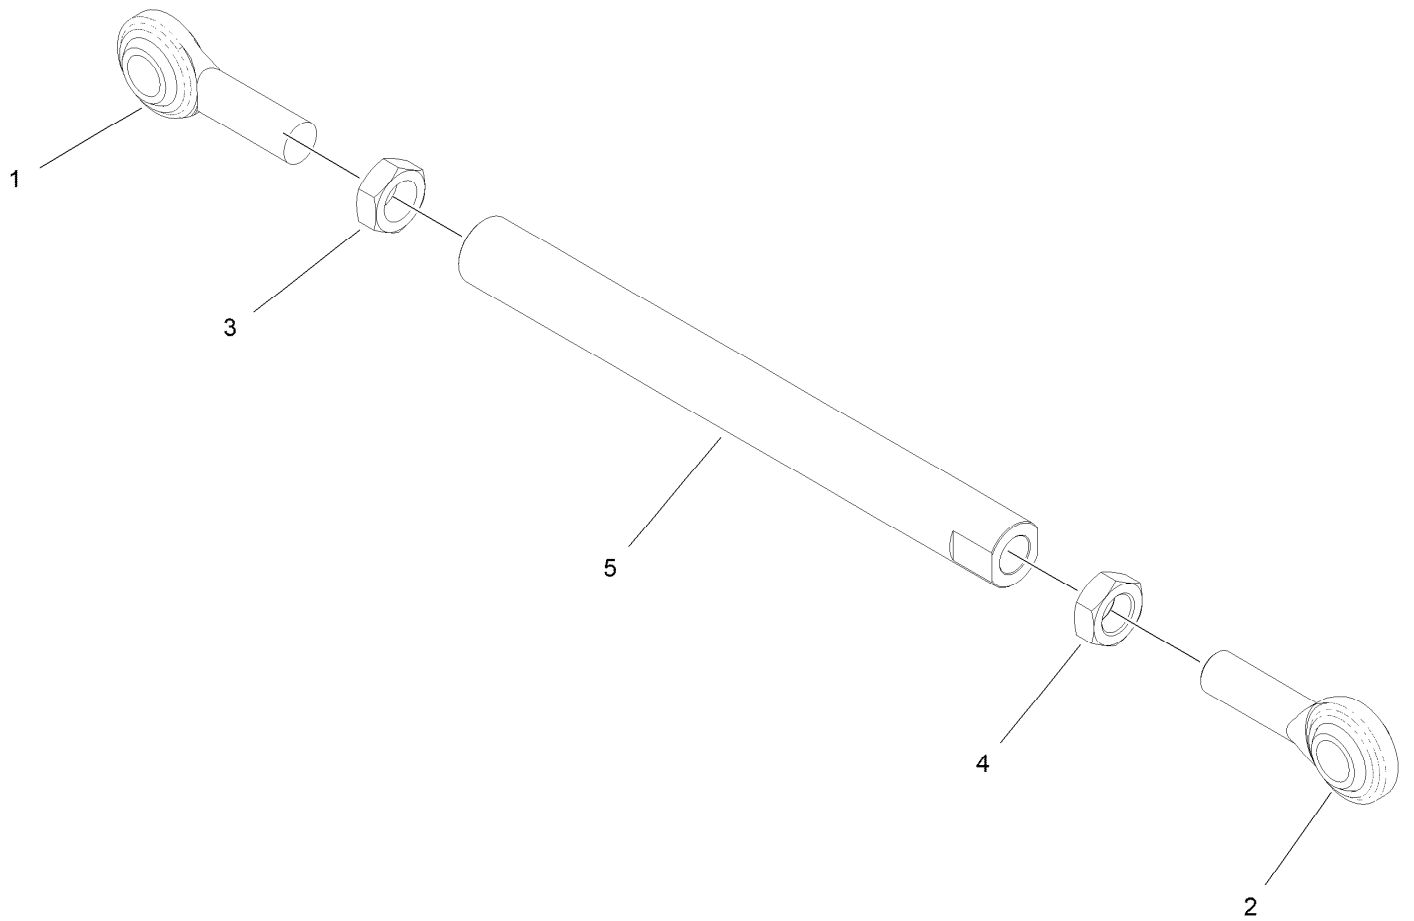

HOC Link Assembly No. 130-6615

HOC Link Assembly No. 130-6615 (continued)

<i>Ref.</i>	<i>Part Number</i>	<i>Qty.</i>	<i>Description</i>
1	1-633029	1	Balljoint-Spherical
2	117-5291	1	Balljoint-Spherical
3	3220-6	1	Nut-Jam

<i>Ref.</i>	<i>Part Number</i>	<i>Qty.</i>	<i>Description</i>
4	117-5293	1	Nut-Jam
5	130-6614	1	Link-Height Of Cut