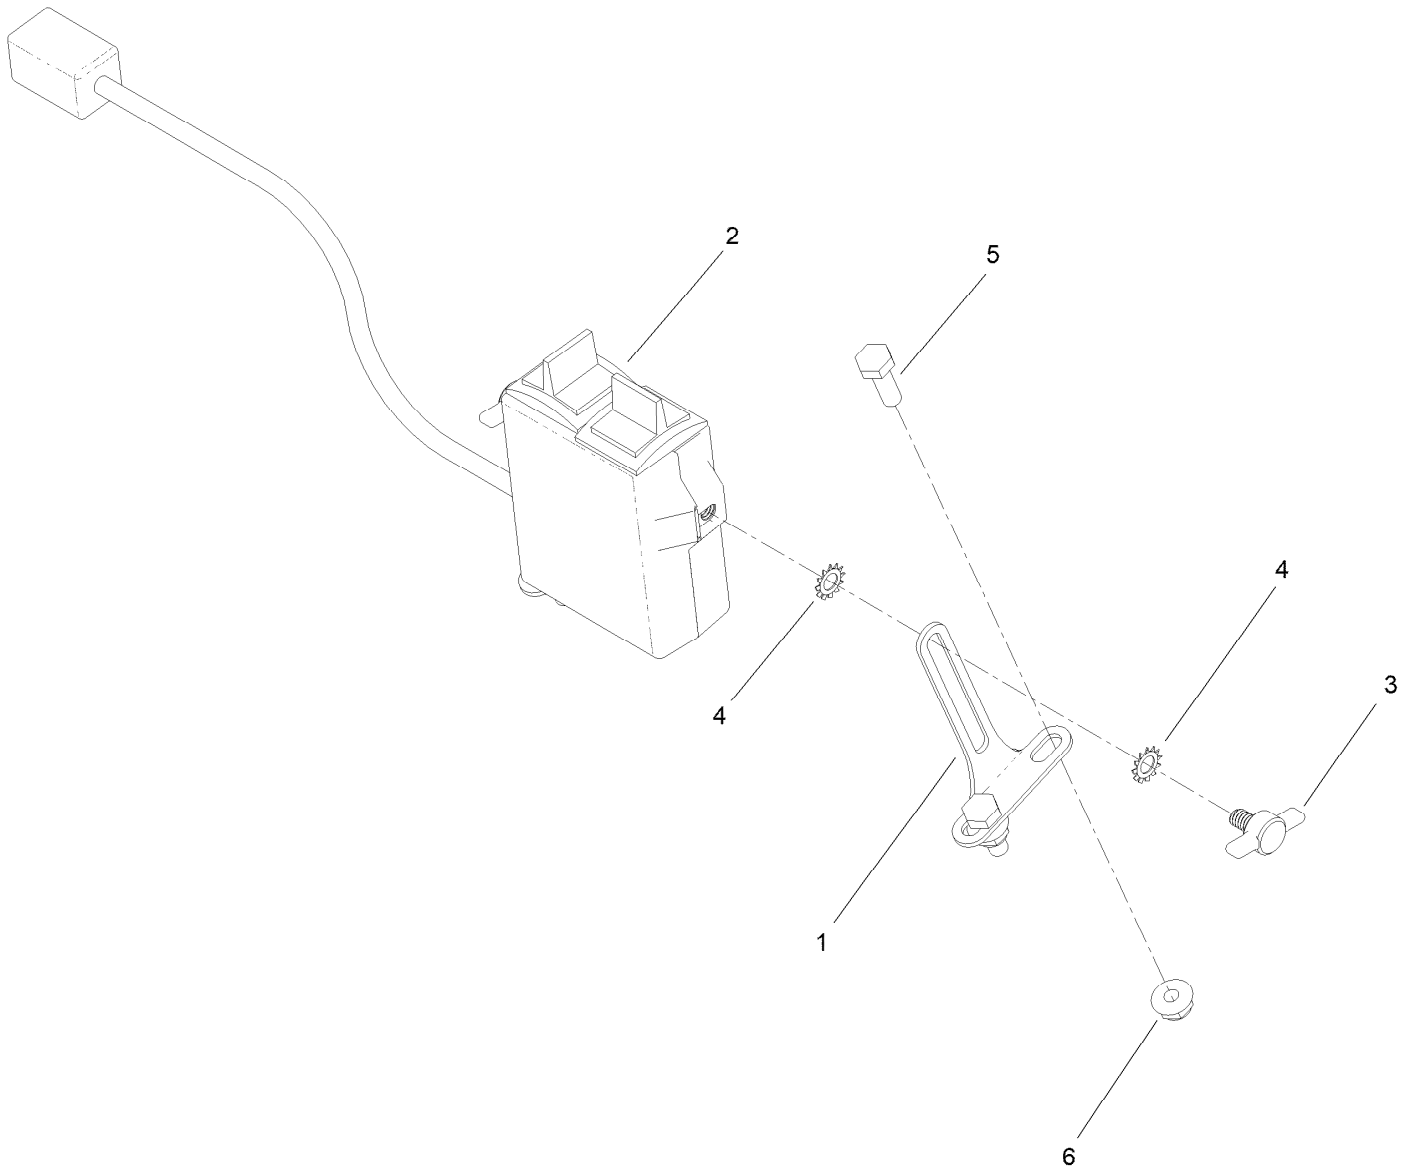

Low Flow Controller Kit Assembly

Low Flow Controller Kit Assembly (continued)

<i>Ref.</i>	<i>Part Number</i>	<i>Qty.</i>	<i>Description</i>	<i>Ref.</i>	<i>Part Number</i>	<i>Qty.</i>	<i>Description</i>
1	MSC13707	2	Bracket,Lg,ATV/UTV CB	4	HDW13711	4	Star Washer 1/4,ATV CB
2	STB13903	1	Control,Switch Box,Grandstand	5	321-4	4	Screw-HH
3	HDW13714	2	Thumb Screw,1/4-20 X 7/16,ATV CB	6	104-7201	4	Nut-HF, NI