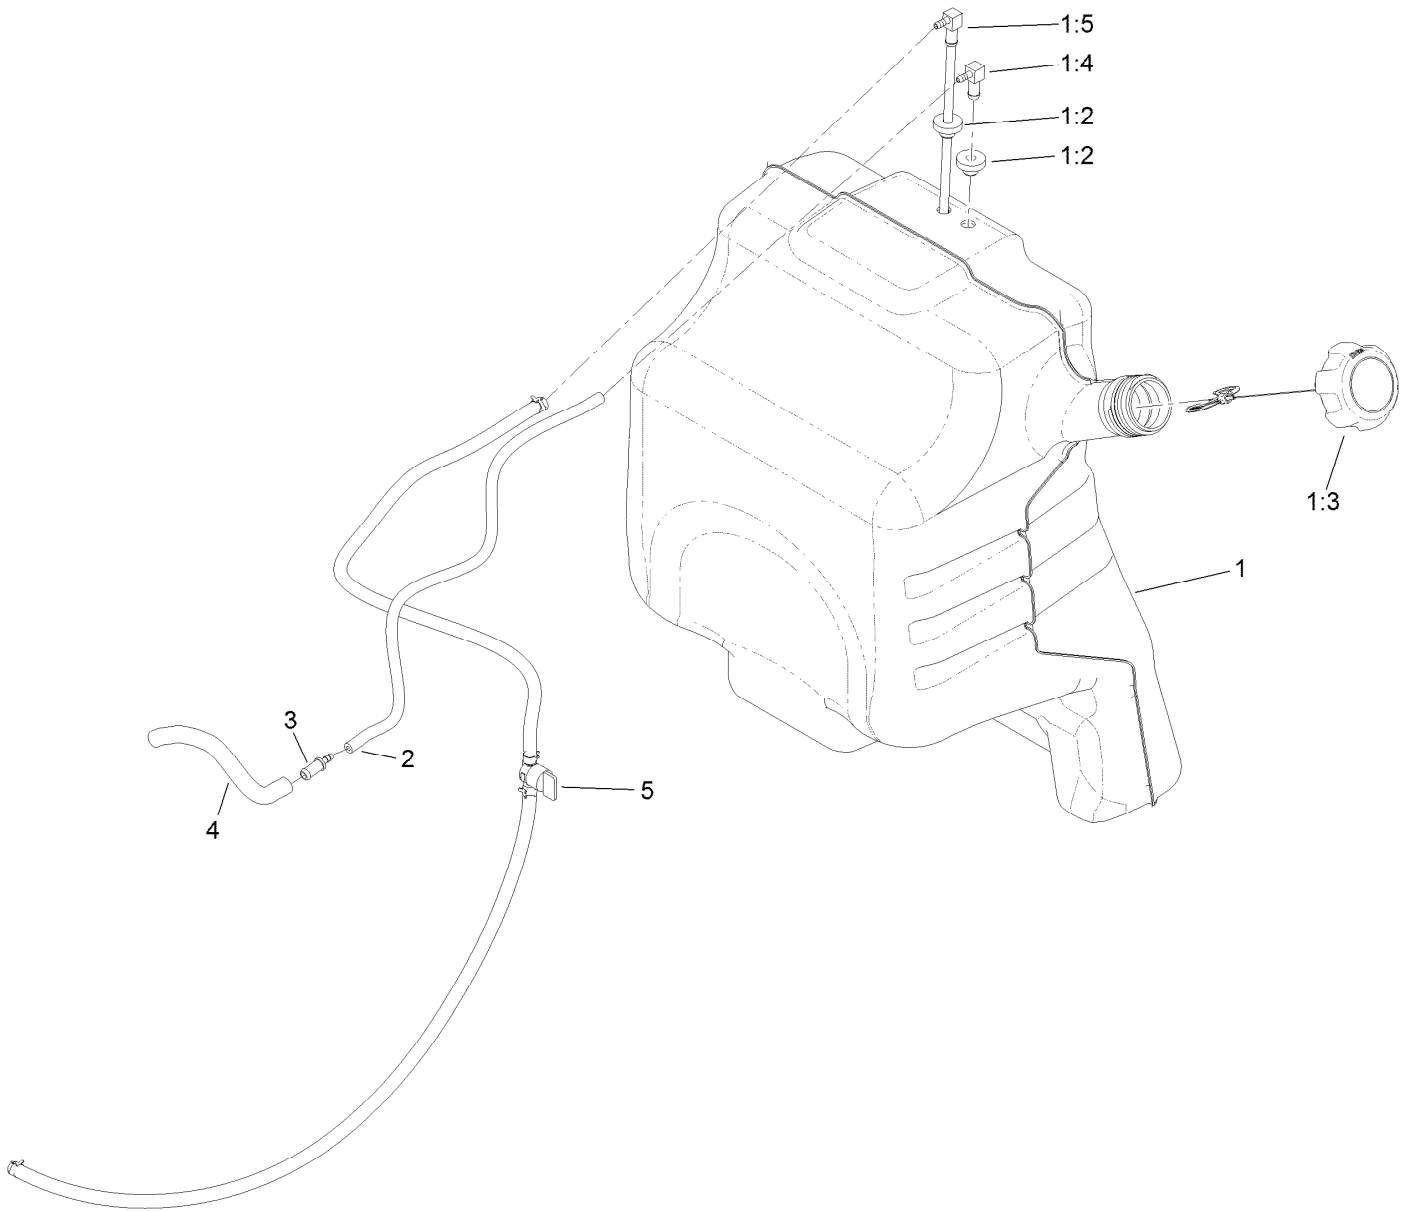

Engine Assembly (continued)

<i>Ref.</i>	<i>Part Number</i>	<i>Qty.</i>	<i>Description</i>	<i>Ref.</i>	<i>Part Number</i>	<i>Qty.</i>	<i>Description</i>
1		1	Engine-Kohler, Ecv749 ●■	20	131-3586-03	1	Stop-Clutch
1:1	131-7400	1	Bracket-Muffler	22	132-5152	1	Throttle ASM
1:2	110-6697	2	Gasket-Exhaust	22:1	110-5547	1	Lever-Control
1:3	68-9400	4	Nut-Flange	22:2	132-5141	1	Cable - Throttle
2	98-5975	4	Washer-Belleville	23	1-807533	2	Bolt-CARR
3	126-0983	4	Screw-BHTF	24	32128-17	2	Nut-Lock, Flange
5	132-1168	1	Bracket-Muffler	25	1-603175	1	Knob-Ball
6	3234-42	2	Screw-HHF	26	131-3550	1	Muffler Guard ASM
7	133-4613	2	Support-Muffler	26:2	106-5517	1	Decal-Warning
8	104-8301	2	Nut-HF, NI	29	94-2579	1	Decal
9	133-4634	1	Muffler-Kohler	30	131-3530-03	1	Bracket-Mounting, Guard
10	133-4639	2	Bracket-Muffler, Koh	31	106-9758	1	Screw-CARR
12	3234-17	4	Screw-HHF	32	3230-23	4	Bolt-CARR
13	32128-25	9	Nut-HF	34	3290-378	1	Tie-Cable
14	1-807259	1	Key	35	133-4657	1	Hose ASM
15	120-8498	1	Pulley	35:2	353-508	1	Plug-HH
16	139-7910	1	Clutch-200Cms	35:2:1	237-42	1	O-Ring
17	107-4136	1	Washer-Flat	36	94-9695	1	Filter-Fuel
18	1-603610	1	Washer-Spring	37	98020	1	Filter-Oil
19	3212-6	1	Screw-HH				

● Not serviced separately

■ Obtain parts from www.kohlerplus.com

Fuel Tank Assembly