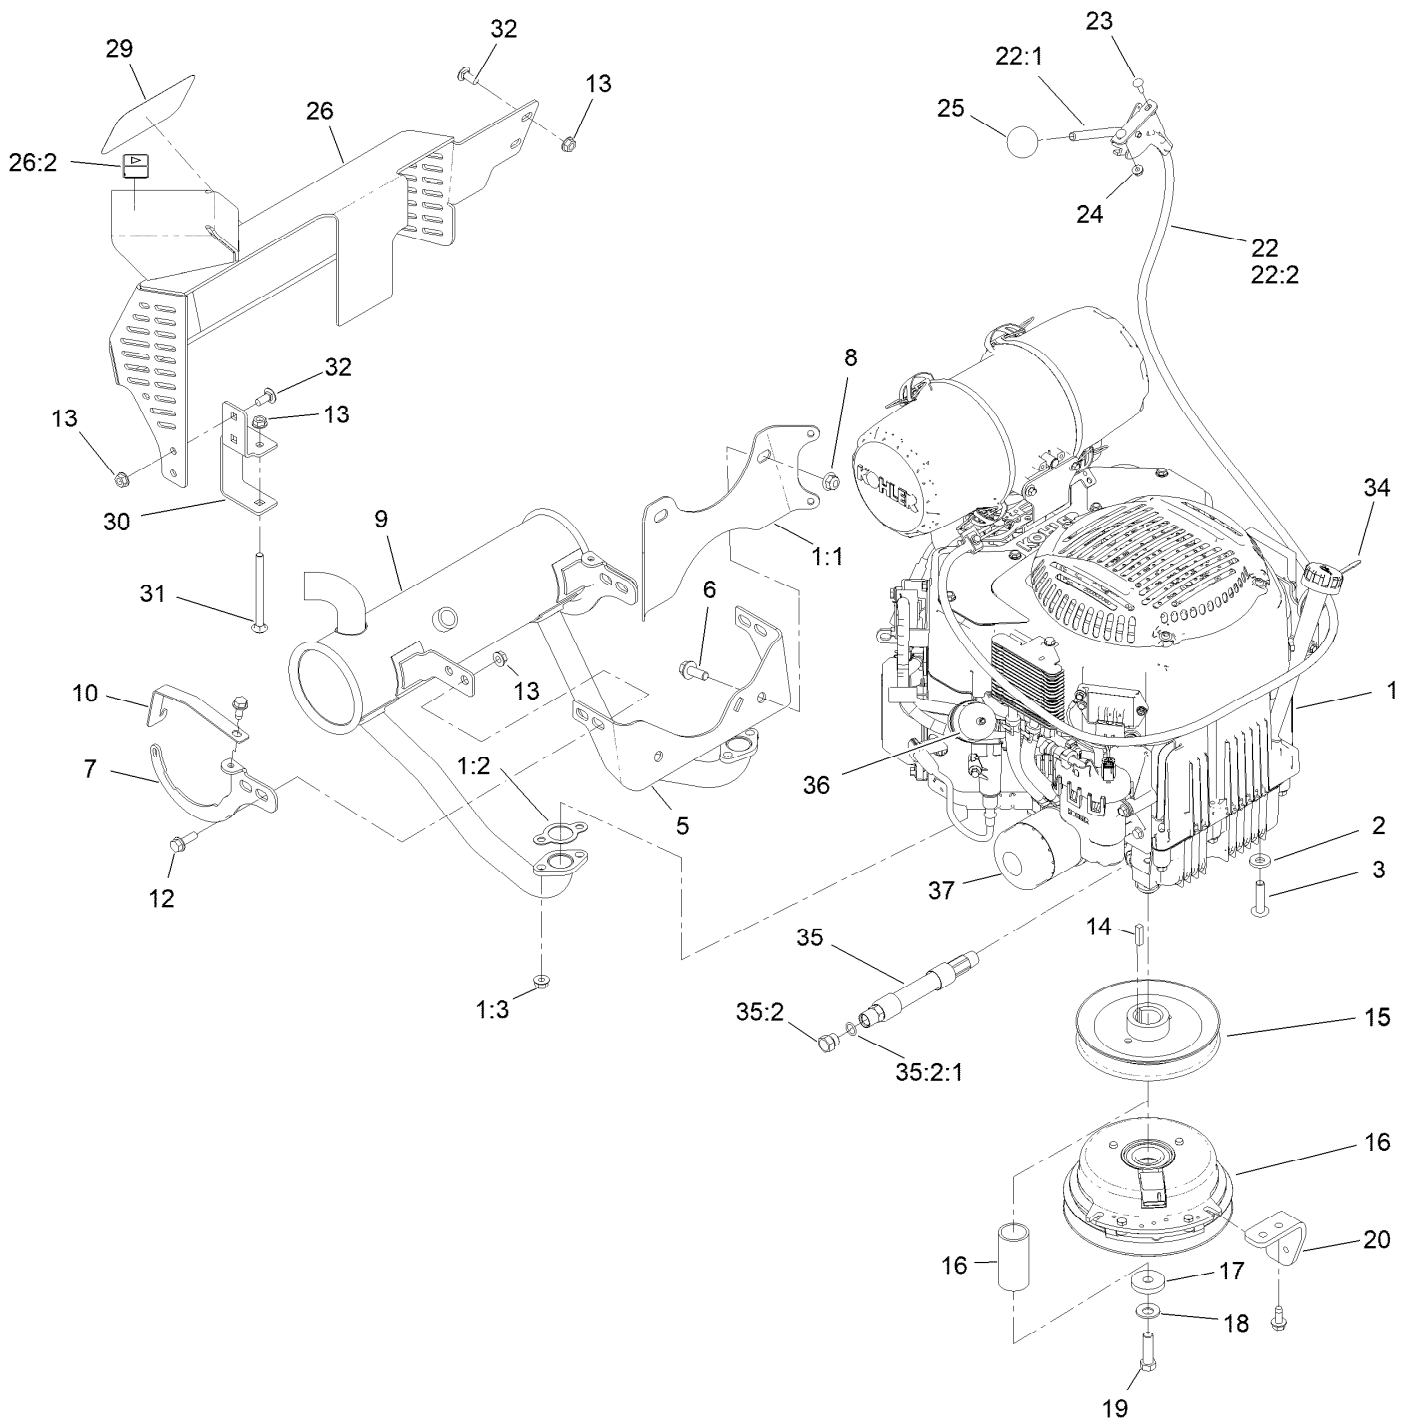

Engine Assembly

Engine Assembly (continued)

<i>Ref.</i>	<i>Part Number</i>	<i>Qty.</i>	<i>Description</i>	<i>Ref.</i>	<i>Part Number</i>	<i>Qty.</i>	<i>Description</i>
1		1	Engine-Kohler, Ecv749 ●■	20	131-3586-03	1	Stop-Clutch
1:1	131-7400	1	Bracket-Muffler	22	132-5152	1	Throttle ASM
1:2	110-6697	2	Gasket-Exhaust	22:1	110-5547	1	Lever-Control
1:3	68-9400	4	Nut-Flange	22:2	132-5141	1	Cable - Throttle
2	98-5975	4	Washer-Belleville	23	1-807533	2	Bolt-CARR
3	126-0983	4	Screw-BHTF	24	32128-17	2	Nut-Lock, Flange
5	132-1168	1	Bracket-Muffler	25	1-603175	1	Knob-Ball
6	3234-42	2	Screw-HHF	26	131-3550	1	Muffler Guard ASM
7	133-4613	2	Support-Muffler	26:2	106-5517	1	Decal-Warning
8	104-8301	2	Nut-HF, NI	29	94-2579	1	Decal
9	133-4634	1	Muffler-Kohler	30	131-3530-03	1	Bracket-Mounting, Guard
10	133-4639	2	Bracket-Muffler, Koh	31	106-9758	1	Screw-CARR
12	3234-17	4	Screw-HHF	32	3230-23	4	Bolt-CARR
13	32128-25	9	Nut-HF	34	3290-378	1	Tie-Cable
14	1-807259	1	Key	35	133-4657	1	Hose ASM
15	120-8498	1	Pulley	35:2	353-508	1	Plug-HH
16	139-7910	1	Clutch-200Cms	35:2:1	237-42	1	O-Ring
17	107-4136	1	Washer-Flat	36	94-9695	1	Filter-Fuel
18	1-603610	1	Washer-Spring	37	98020	1	Filter-Oil
19	3212-6	1	Screw-HH				

● Not serviced separately

■ Obtain parts from www.kohlerplus.com