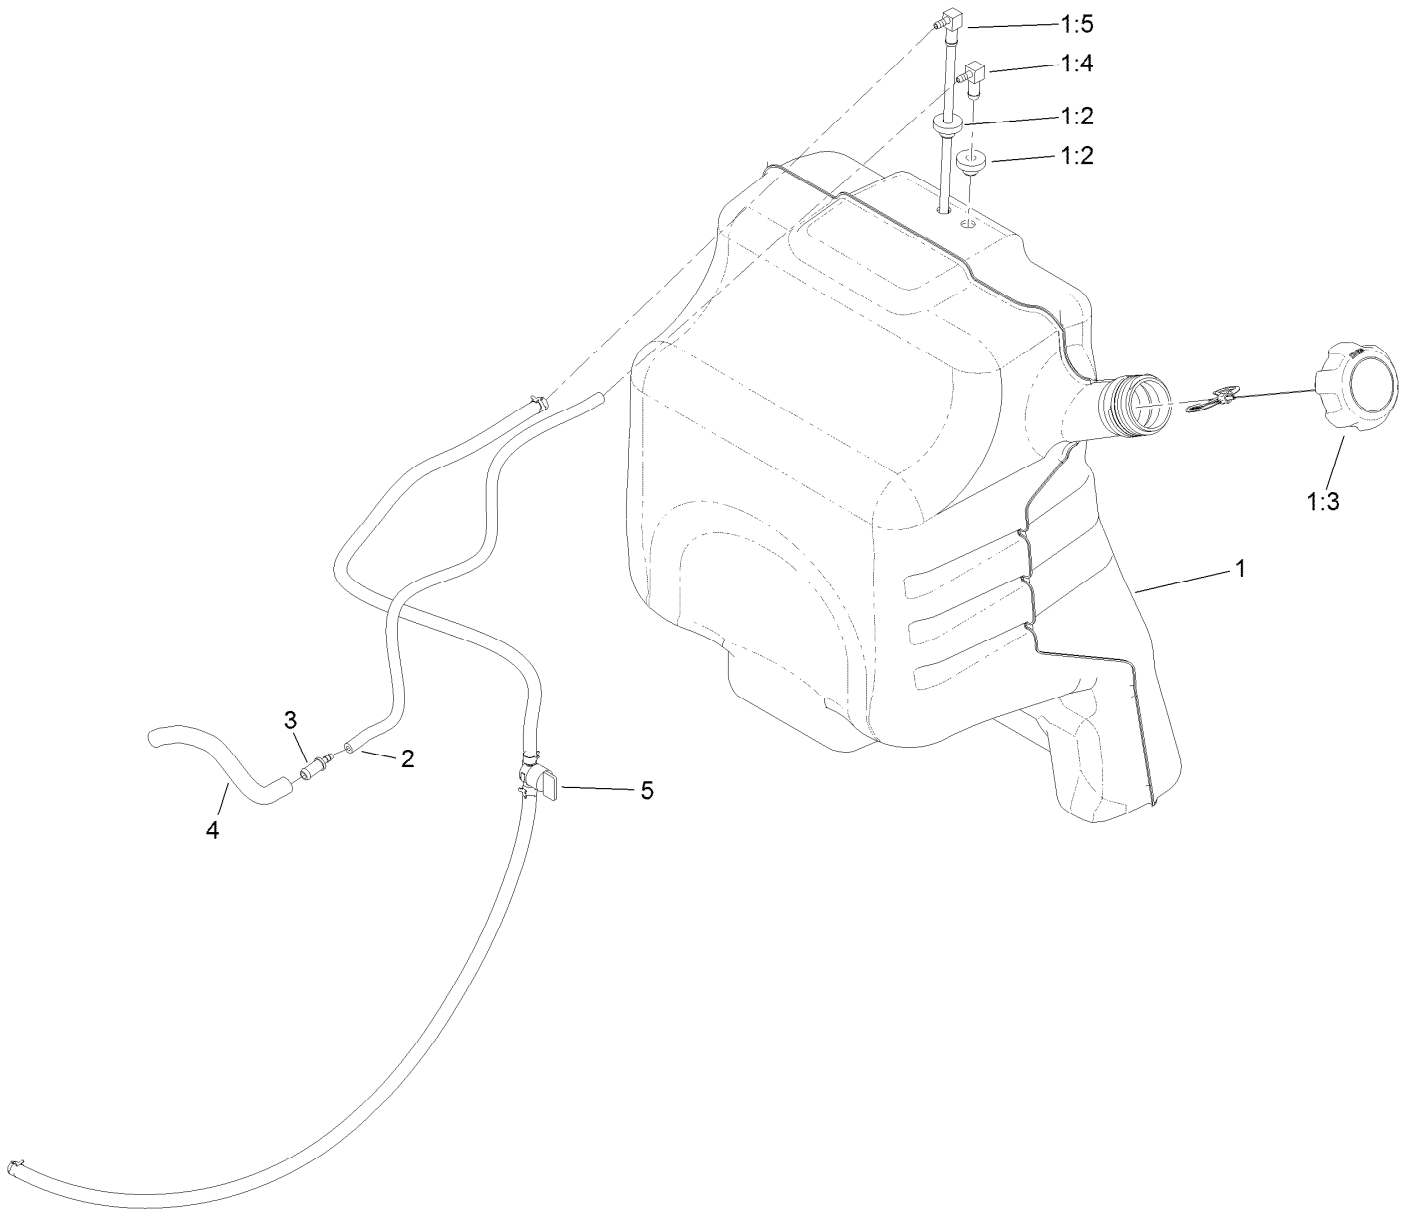

Engine Assembly (continued)

<i>Ref.</i>	<i>Part Number</i>	<i>Qty.</i>	<i>Description</i>	<i>Ref.</i>	<i>Part Number</i>	<i>Qty.</i>	<i>Description</i>
1		1	Engine-Kohler, Ecv749 ●■	20	131-3586-03	1	Stop-Clutch
1:1	131-7400	1	Bracket-Muffler	22	147-1664	1	Throttle ASM
1:2	110-6697	2	Gasket-Exhaust	22:1	145-6187	1	Lever-Control
1:3	68-9400	4	Nut-Flange	22:2	147-1674	1	Cable-Throttle
2	98-5975	4	Washer-Belleville	23	1-807533	2	Bolt-CARR
3	126-0983	4	Screw-BHTF	24	32128-17	2	Nut-Lock, Flange
5	132-1168	1	Bracket-Muffler	25	1-603175	1	Knob-Ball
6	3234-42	2	Screw-HHF	26	131-3550	1	Muffler Guard ASM
7	133-4613	2	Support-Muffler	26:2	106-5517	1	Decal-Warning
8	104-8301	2	Nut-HF, NI	29	94-2579	1	Decal
9	133-4634	1	Muffler-Kohler	30	131-3530-03	1	Bracket-Mounting, Guard
10	133-4639	2	Bracket-Muffler, Koh	31	106-9758	1	Screw-CARR
12	3234-17	4	Screw-HHF	32	3230-23	4	Bolt-CARR
13	32128-25	9	Nut-HF	34	3290-378	1	Tie-Cable
14	1-807259	1	Key	35	133-4657	1	Hose ASM
15	120-8498	1	Pulley	35:2	353-508	1	Plug-HH
16	139-7910	1	Clutch-200Cms	35:2:1	237-42	1	O-Ring
17	107-4136	1	Washer-Flat	36	94-9695	1	Filter-Fuel
18	1-603610	1	Washer-Spring	37	98020	1	Filter-Oil
19	3212-6	1	Screw-HH				

● Not serviced separately

■ Obtain parts from www.kohlerplus.com

Fuel Tank Assembly