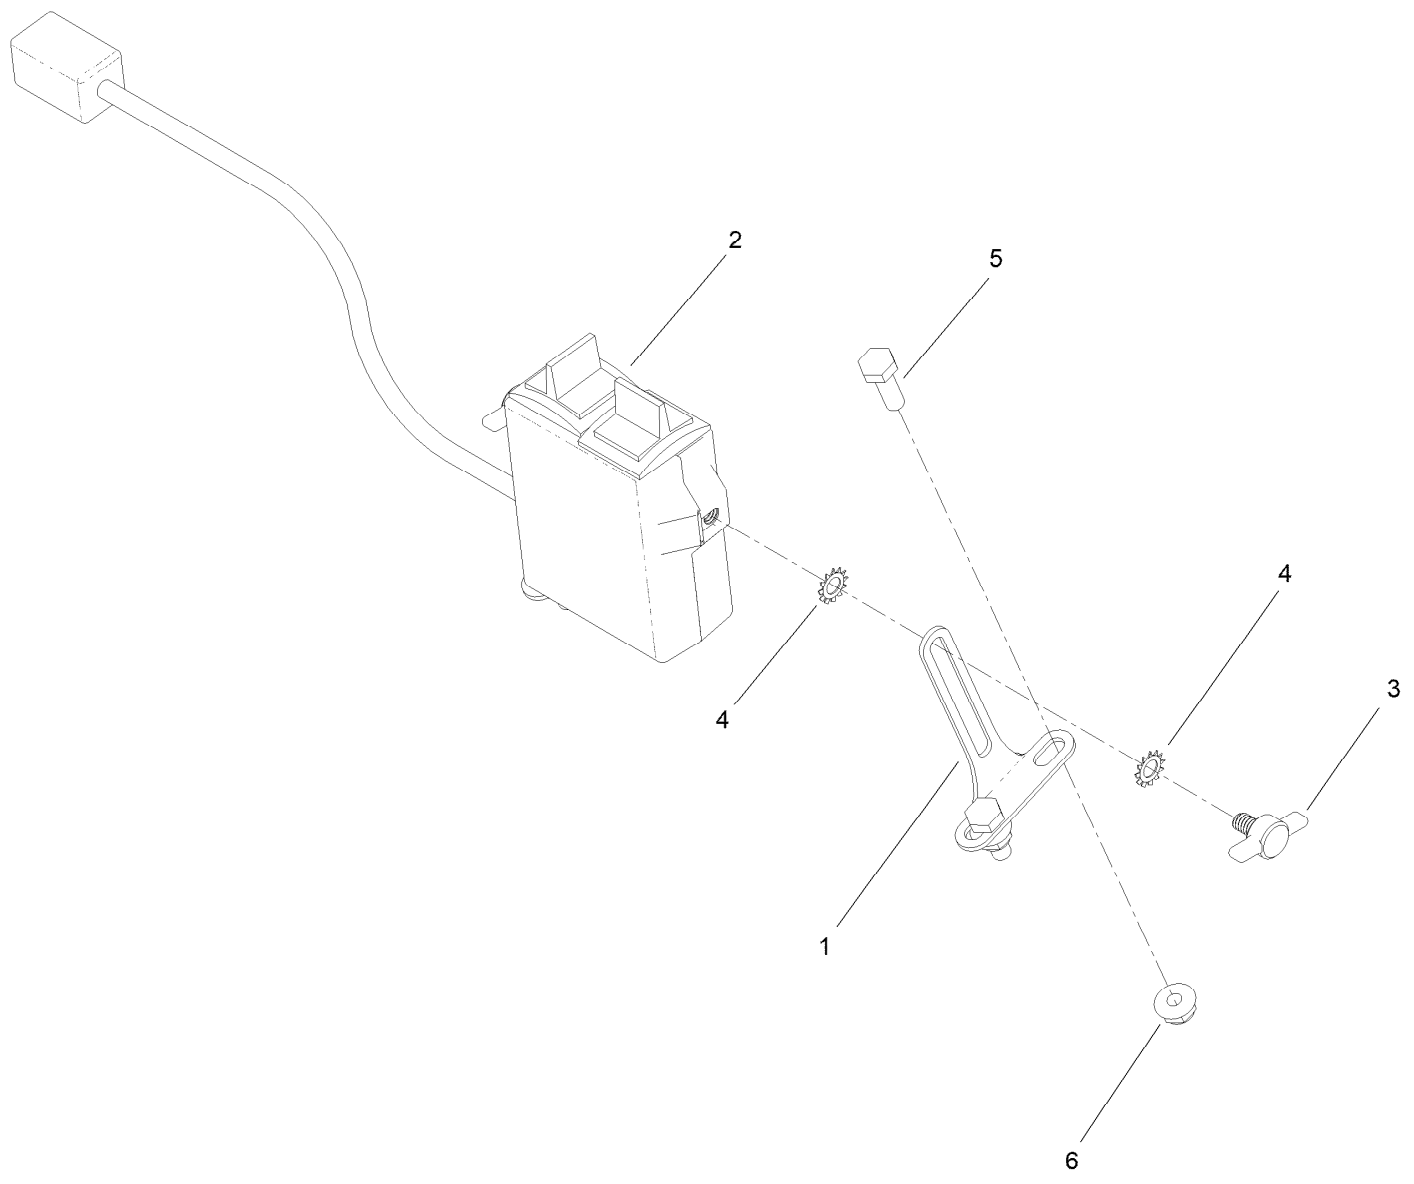

Low Flow Controller Kit Assembly

Low Flow Controller Kit Assembly (continued)

<i>Ref.</i>	<i>Part Number</i>	<i>Qty.</i>	<i>Description</i>	<i>Ref.</i>	<i>Part Number</i>	<i>Qty.</i>	<i>Description</i>
1	MSC13707	2	Bracket,Lg,ATV/UTV CB	4	HDW13711	4	Star Washer 1/4,ATV CB
2	STB13903	1	Control,Switch Box,Grandstand	5	321-4	4	Screw-HH
3	HDW13714	2	Thumb Screw,1/4-20 X 7/16,ATV CB	6	104-7201	4	Nut-HF, NI