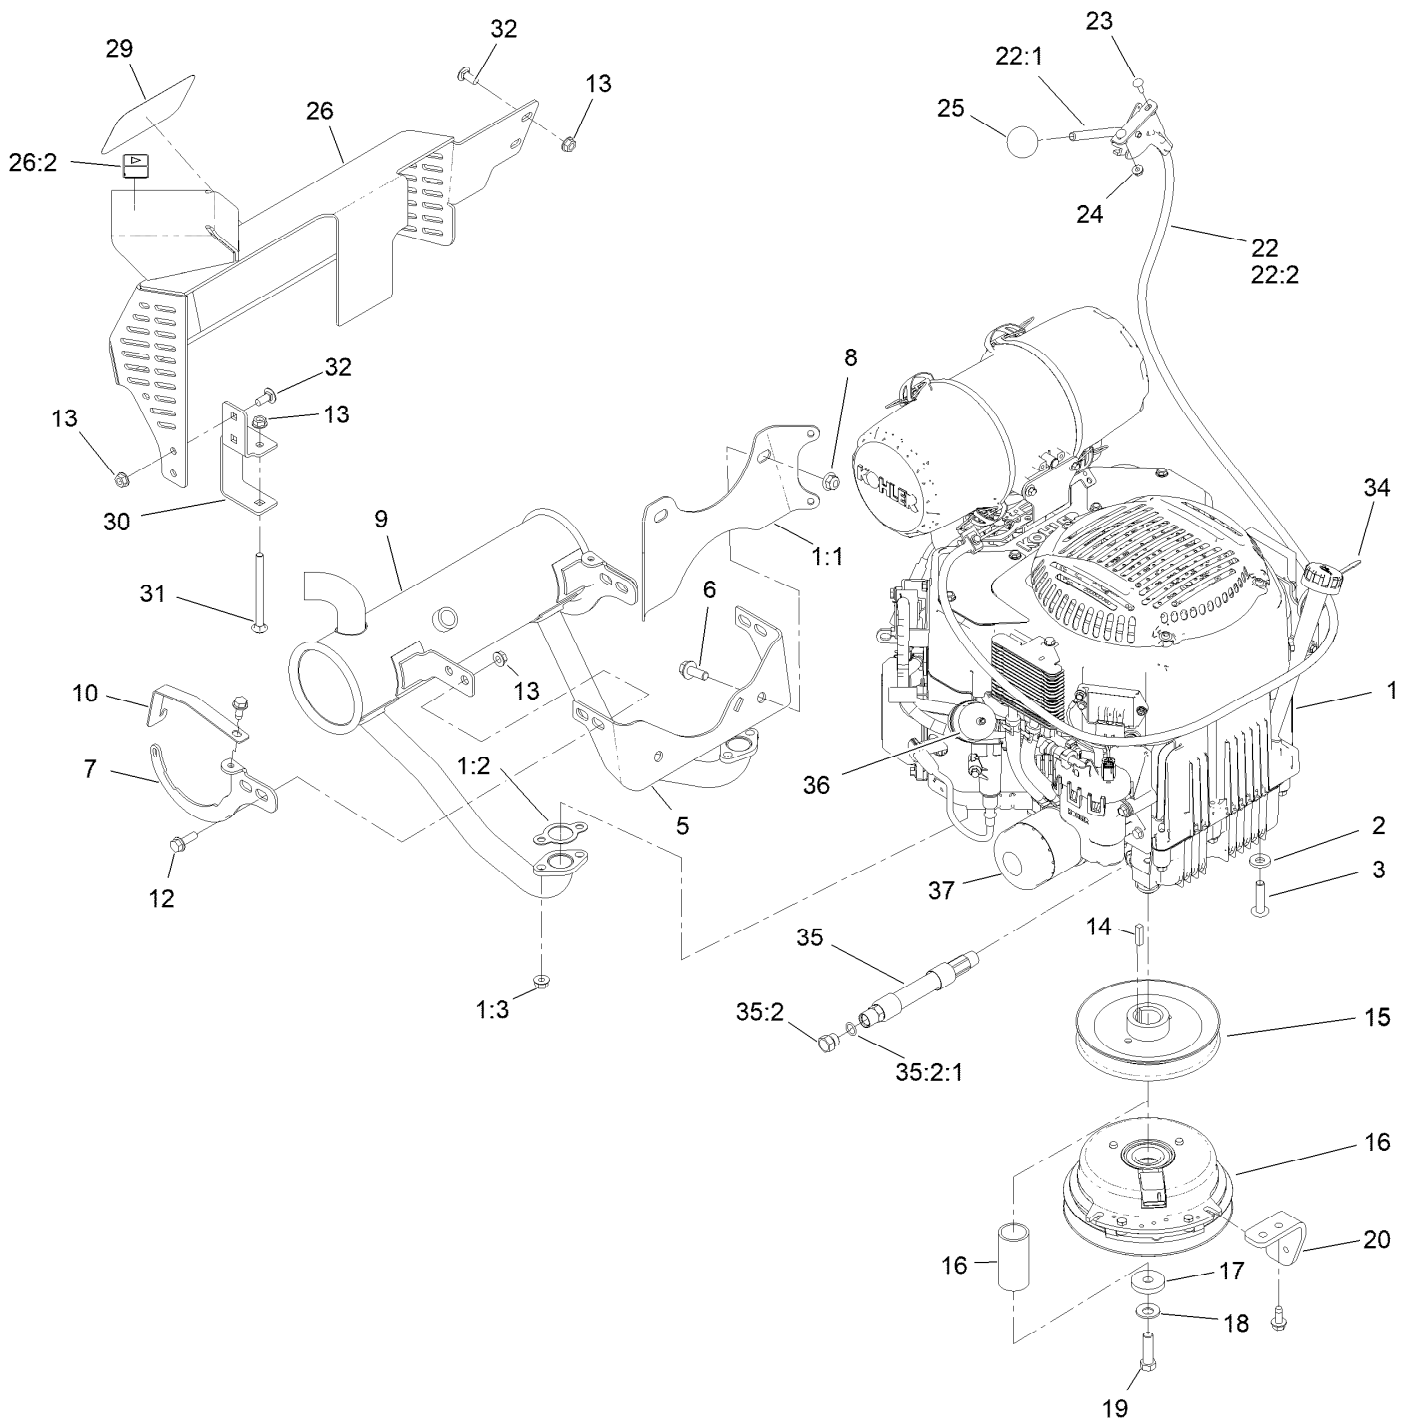

Engine Assembly

Engine Assembly (continued)

<i>Ref.</i>	<i>Part Number</i>	<i>Qty.</i>	<i>Description</i>	<i>Ref.</i>	<i>Part Number</i>	<i>Qty.</i>	<i>Description</i>
1		1	Engine-Kohler, Ecv749 ●■	20	131-3586-03	1	Stop-Clutch
1:1	131-7400	1	Bracket-Muffler	22	147-1664	1	Throttle ASM
1:2	110-6697	2	Gasket-Exhaust	22:1	145-6187	1	Lever-Control
1:3	68-9400	4	Nut-Flange	22:2	147-1674	1	Cable-Throttle
2	98-5975	4	Washer-Belleville	23	1-807533	2	Bolt-CARR
3	126-0983	4	Screw-BHTF	24	32128-17	2	Nut-Lock, Flange
5	132-1168	1	Bracket-Muffler	25	1-603175	1	Knob-Ball
6	3234-42	2	Screw-HHF	26	131-3550	1	Muffler Guard ASM
7	133-4613	2	Support-Muffler	26:2	106-5517	1	Decal-Warning
8	104-8301	2	Nut-HF, NI	29	94-2579	1	Decal
9	133-4634	1	Muffler-Kohler	30	131-3530-03	1	Bracket-Mounting, Guard
10	133-4639	2	Bracket-Muffler, Koh	31	106-9758	1	Screw-CARR
12	3234-17	4	Screw-HHF	32	3230-23	4	Bolt-CARR
13	32128-25	9	Nut-HF	34	3290-378	1	Tie-Cable
14	1-807259	1	Key	35	133-4657	1	Hose ASM
15	120-8498	1	Pulley	35:2	353-508	1	Plug-HH
16	139-7910	1	Clutch-200Cms	35:2:1	237-42	1	O-Ring
17	107-4136	1	Washer-Flat	36	94-9695	1	Filter-Fuel
18	1-603610	1	Washer-Spring	37	98020	1	Filter-Oil
19	3212-6	1	Screw-HH				

● Not serviced separately

■ Obtain parts from www.kohlerplus.com