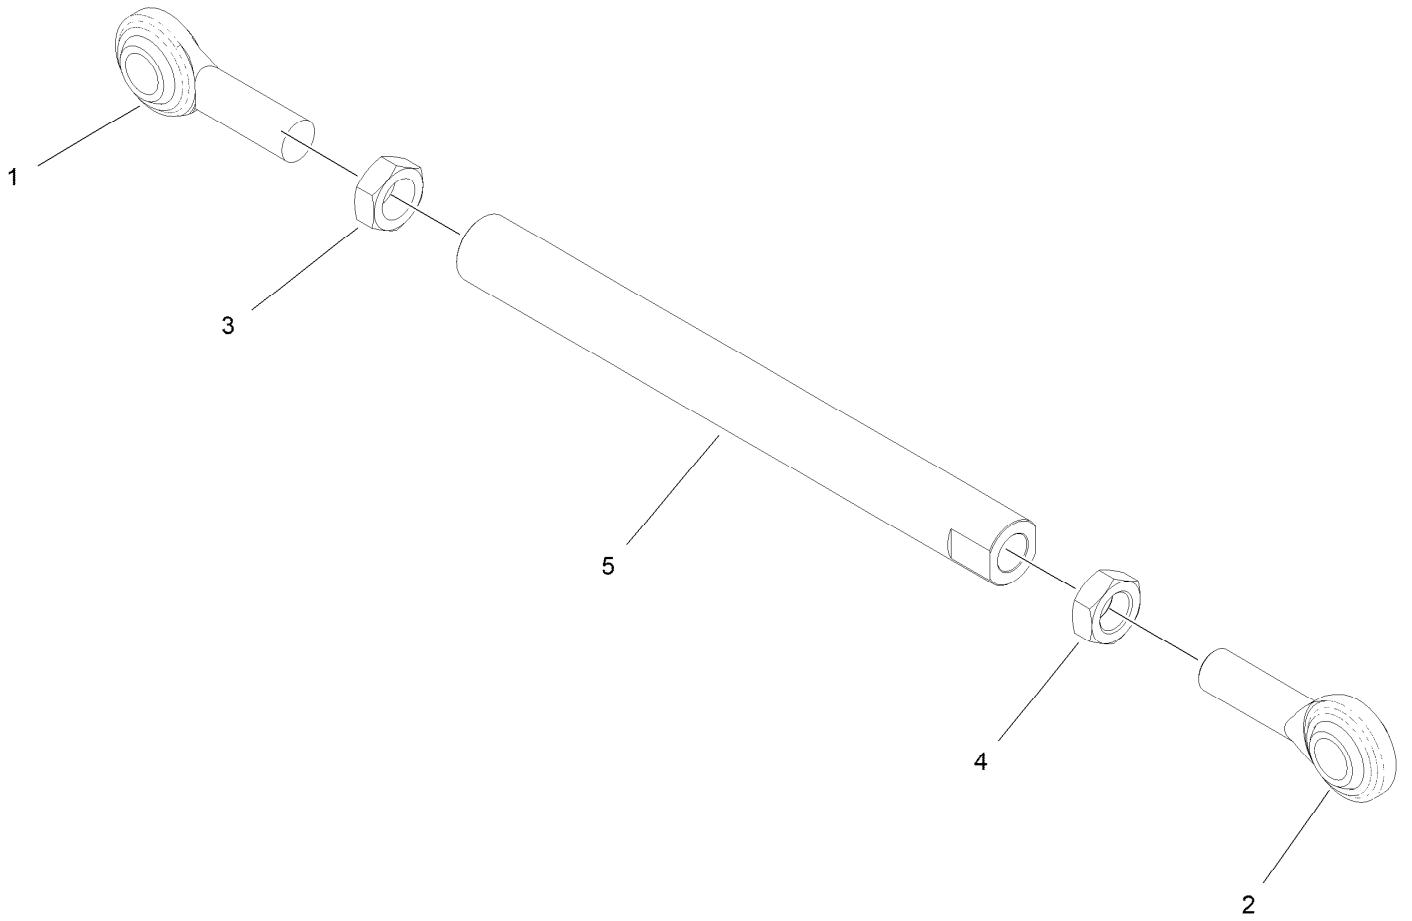

HOC Link Assembly No. 130-6615

HOC Link Assembly No. 130-6615 (continued)

<i>Ref.</i>	<i>Part Number</i>	<i>Qty.</i>	<i>Description</i>
1	1-633029	1	Balljoint-Spherical
2	117-5291	1	Balljoint-Spherical
3	3220-6	1	Nut-Jam

<i>Ref.</i>	<i>Part Number</i>	<i>Qty.</i>	<i>Description</i>
4	117-5293	1	Nut-Jam
5	130-6614	1	Link-Height Of Cut