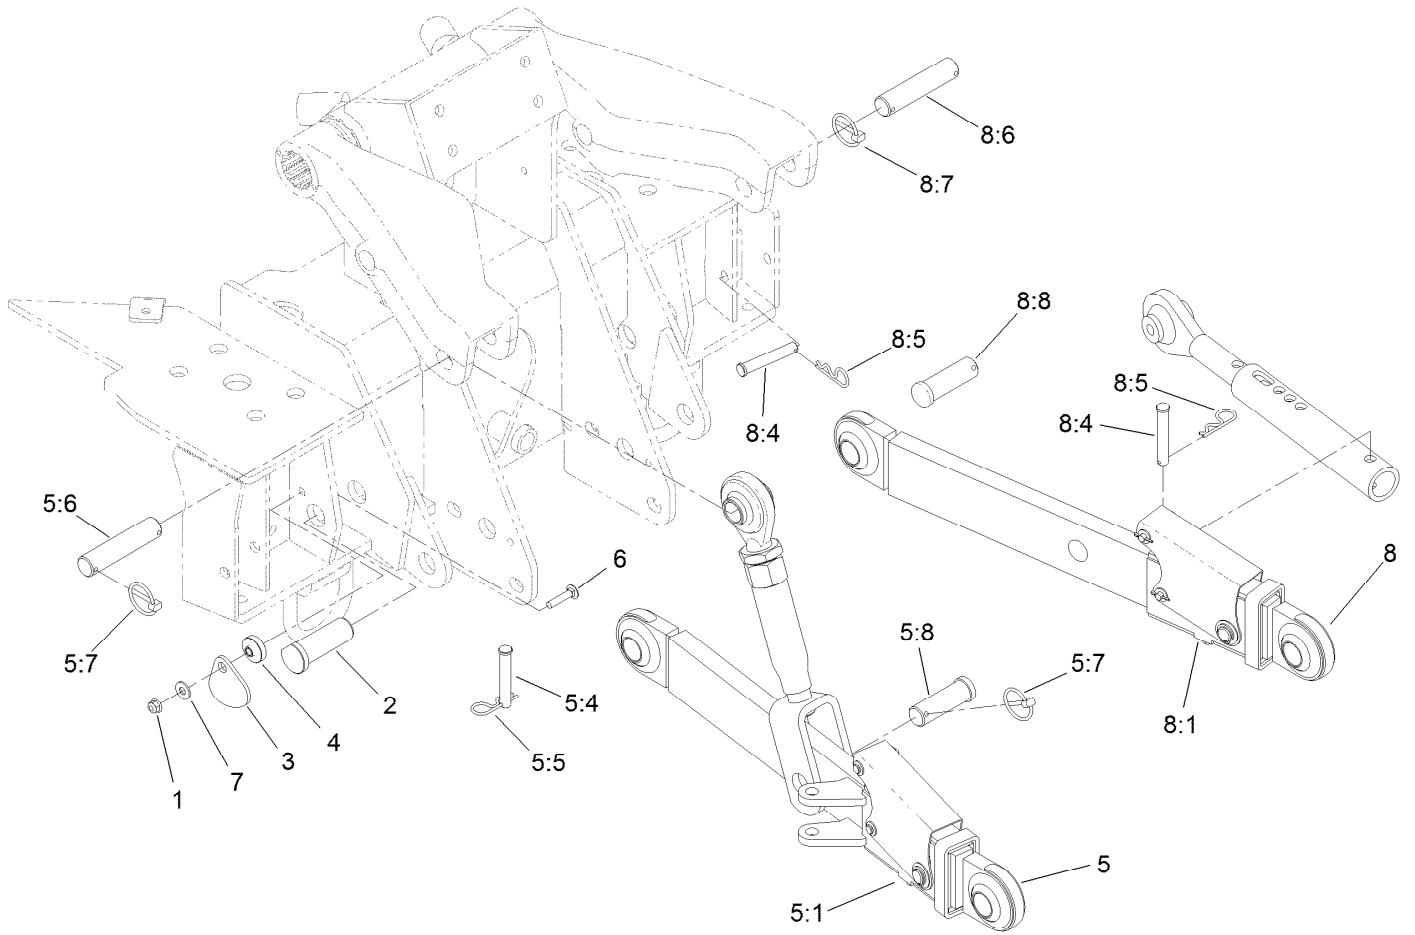

Lower Link Assembly

Lower Link Assembly (continued)

<i>Ref.</i>	<i>Part Number</i>	<i>Qty.</i>	<i>Description</i>	<i>Ref.</i>	<i>Part Number</i>	<i>Qty.</i>	<i>Description</i>
1	104-8300	2	Nut-HF, NI	5:8	131-5650	1	Pin-Clevis
2	133-7623	2	Pin-Lower	6	3230-4	2	Screw-CARR
3	133-7624	2	Plate-Latch	7	3256-3	2	Washer-Flat
4	133-7629	2	Hub-Latch	8	140-0482	1	3Pt Extendable Arm Kit-RH
5	140-0481	1	3Pt Extendable Arm Kit-LH	8:1		1	Extendable Arm ASM, RH ●
5:1		1	Extendable Arm ASM, LH ●	8:4	283-55	3	Pin-Clevis
5:4	283-55	3	Pin-Clevis	8:5	92-2762	3	Pin-Hair
5:5	92-2762	3	Pin-Hair	8:6	131-5443	1	Pin-Cylinder
5:6	131-5443	1	Pin-Cylinder	8:7	92-1298	3	Pin-Lynch
5:7	92-1298	3	Pin-Lynch	8:8	131-5650	1	Pin-Clevis