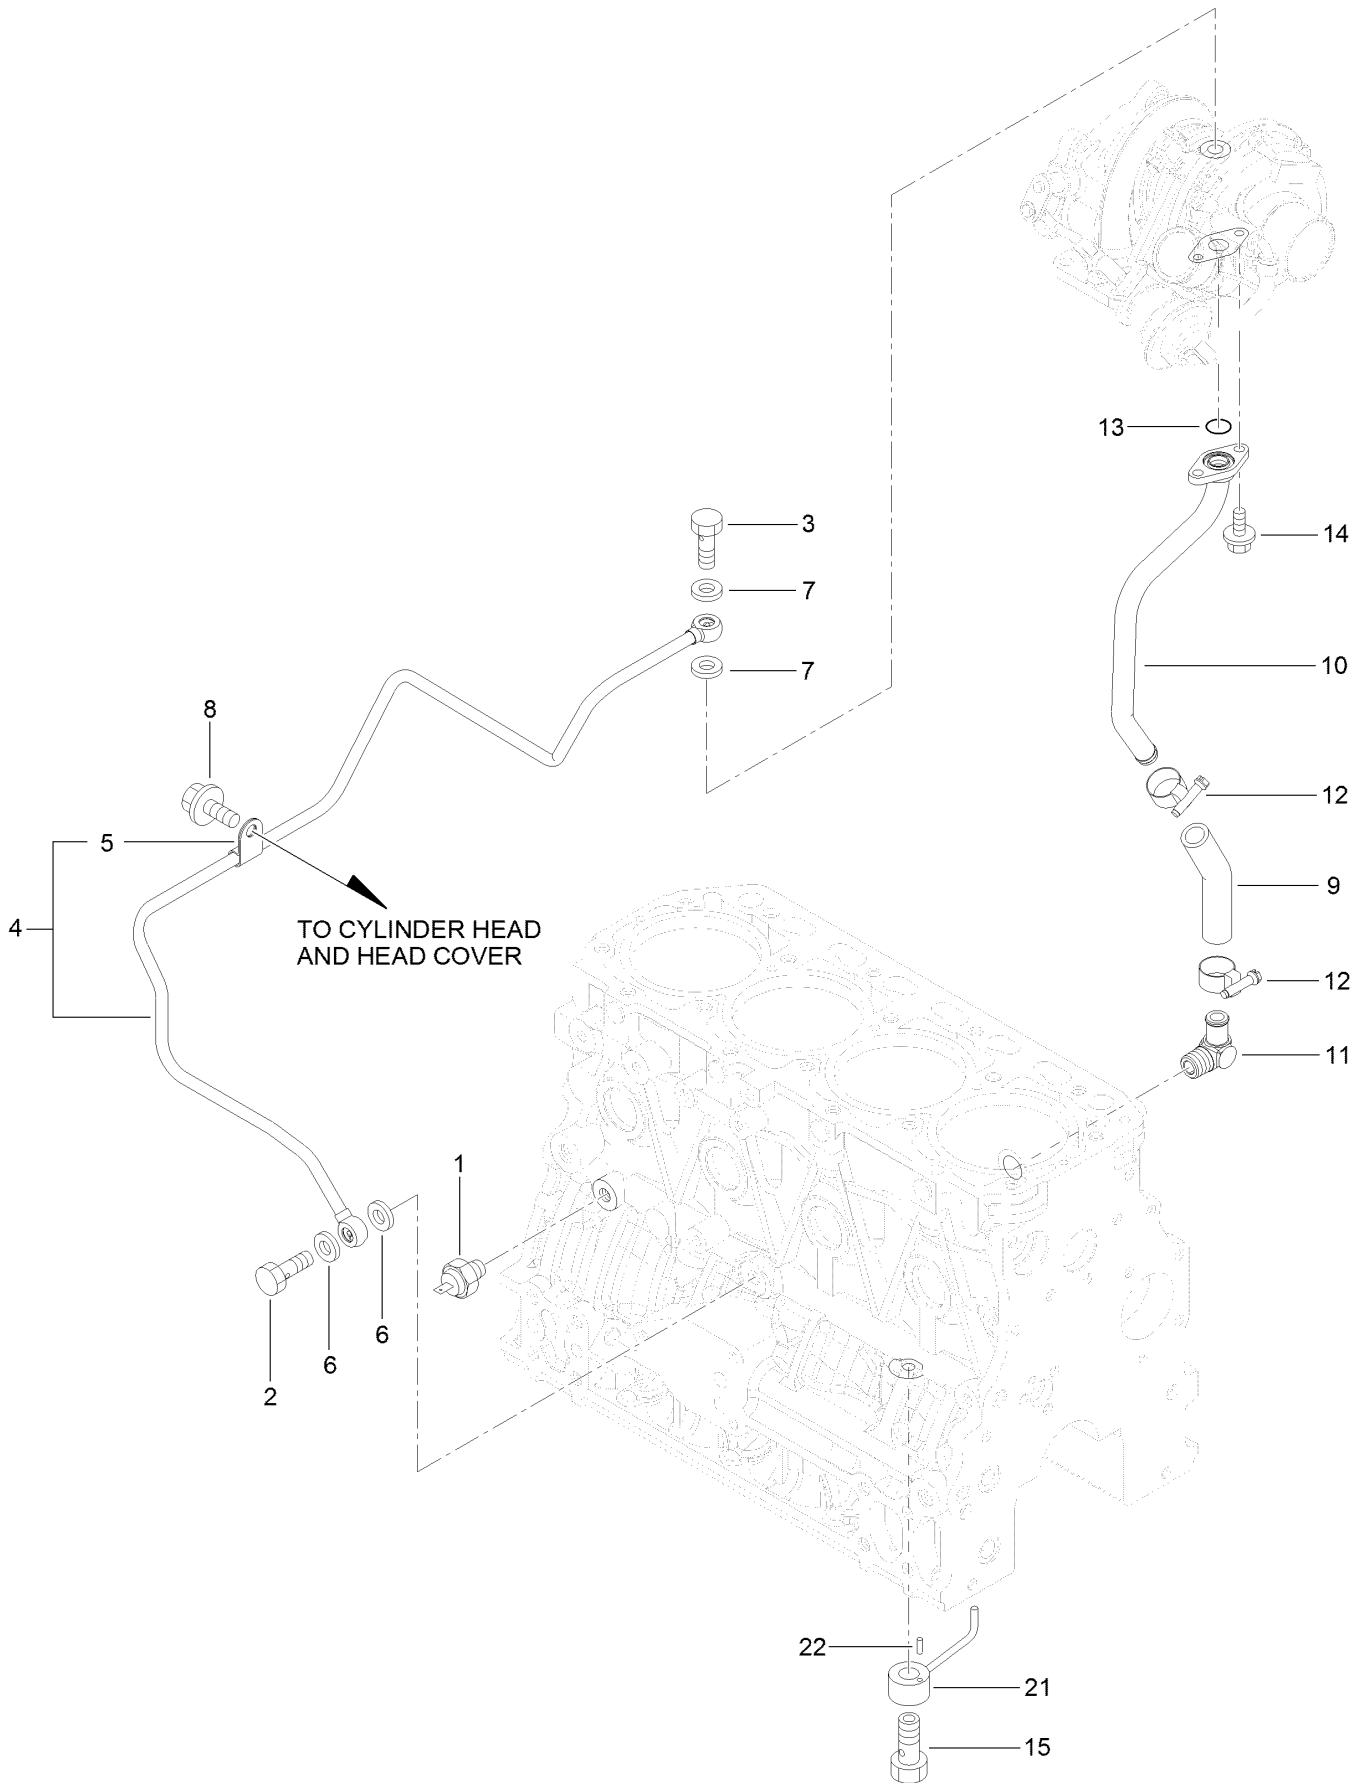

Lubrication Oil Pipe Assembly

Lubrication Oil Pipe Assembly (continued)

<i>Ref.</i>	<i>Part Number</i>	<i>Qty.</i>	<i>Description</i>	<i>Ref.</i>	<i>Part Number</i>	<i>Qty.</i>	<i>Description</i>
1	125-6918	1	Switch-Oil	10	127-3155	1	Pipe-Lube, Oil
2	125-6975	1	Bolt-Joint, Pipe	11	127-3003	1	Elbow
3	125-6952	1	Bolt-Joint, Pipe	12	127-3169	2	Clamp-Hose
4	127-3154	1	Lube Oil Pipe ASM	13	125-7198	1	O-Ring
5	125-6976	1	Retainer	14	125-7206	2	Bolt
6	125-7175	2	Washer-Seal	15	125-7105	4	Check Valve ASM
7	125-7193	2	Gasket	21	125-7098	4	Nozzle
8	138-7840	1	Bolt	22	125-7182	4	Pin-Spring
9	127-2992	1	Joint