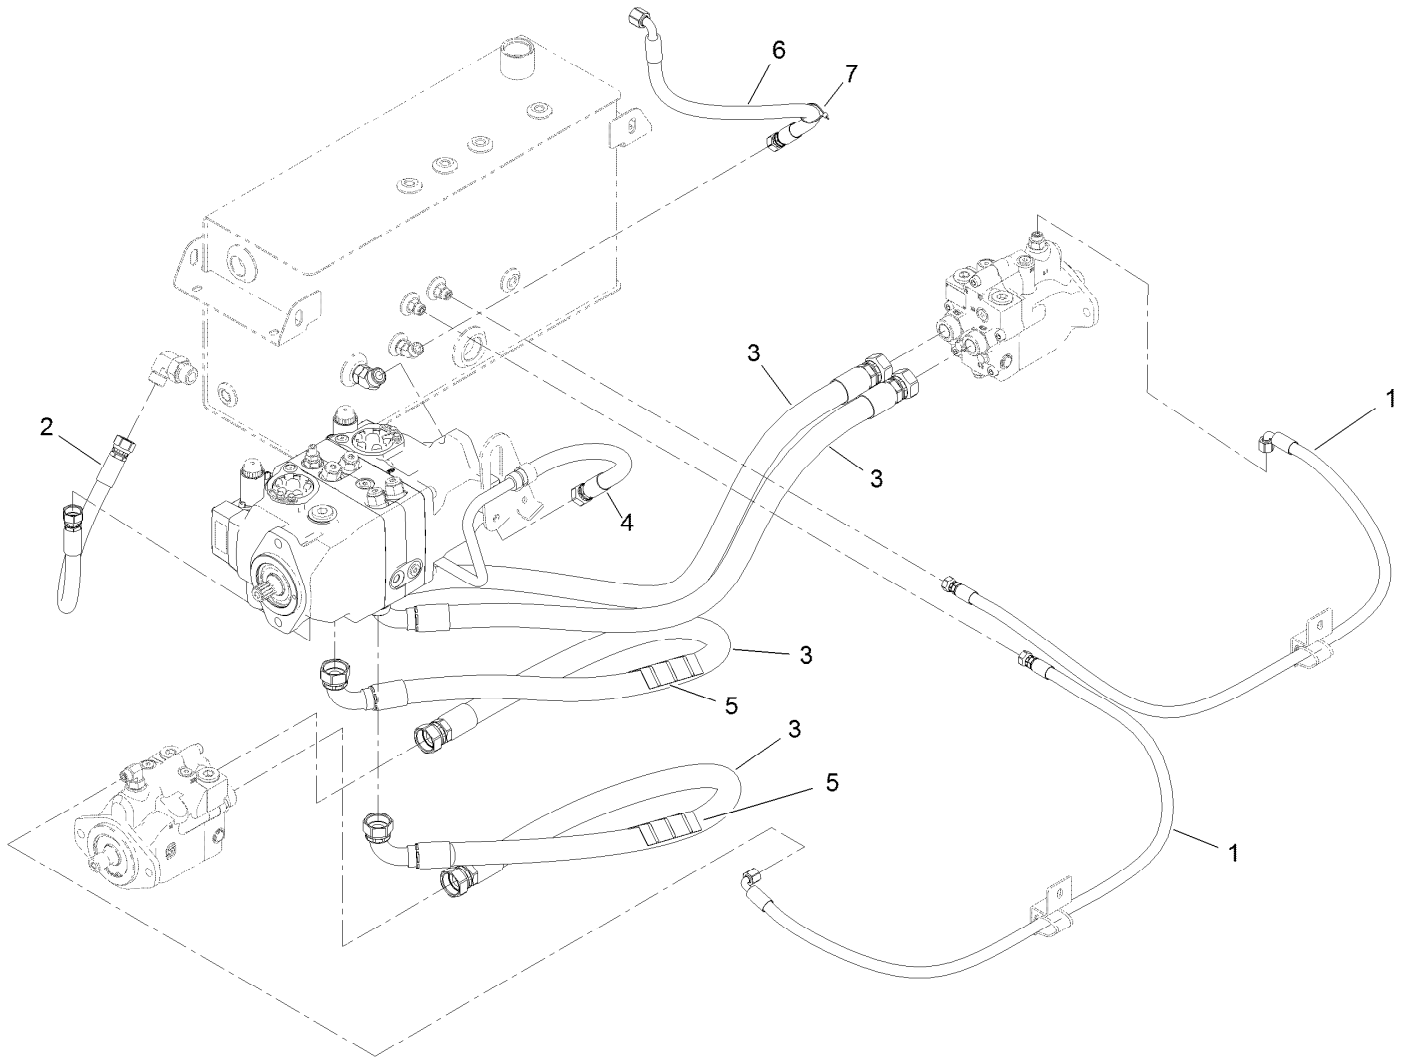

Hydraulic Hose Assembly 1 (continued)

<i>Ref.</i>	<i>Part Number</i>	<i>Qty.</i>	<i>Description</i>	<i>Ref.</i>	<i>Part Number</i>	<i>Qty.</i>	<i>Description</i>
1	93-5385	1	Hose ASM	7	2412-34	1	Clamp-Hose
2	132-6480	1	Hose	8	3290-378	9	Tie-Cable
3	133-2260	1	Hose ASM	9	92-5687	1	Hose ASM
4	136-9700	2	Hose ASM	10	3290-379	1	Tie-Cable
5	136-9705	1	Hose ASM	11	AU112950	1	Protector-Hose
6	136-9706	1	Hose				

Hydraulic Hose Assembly 2