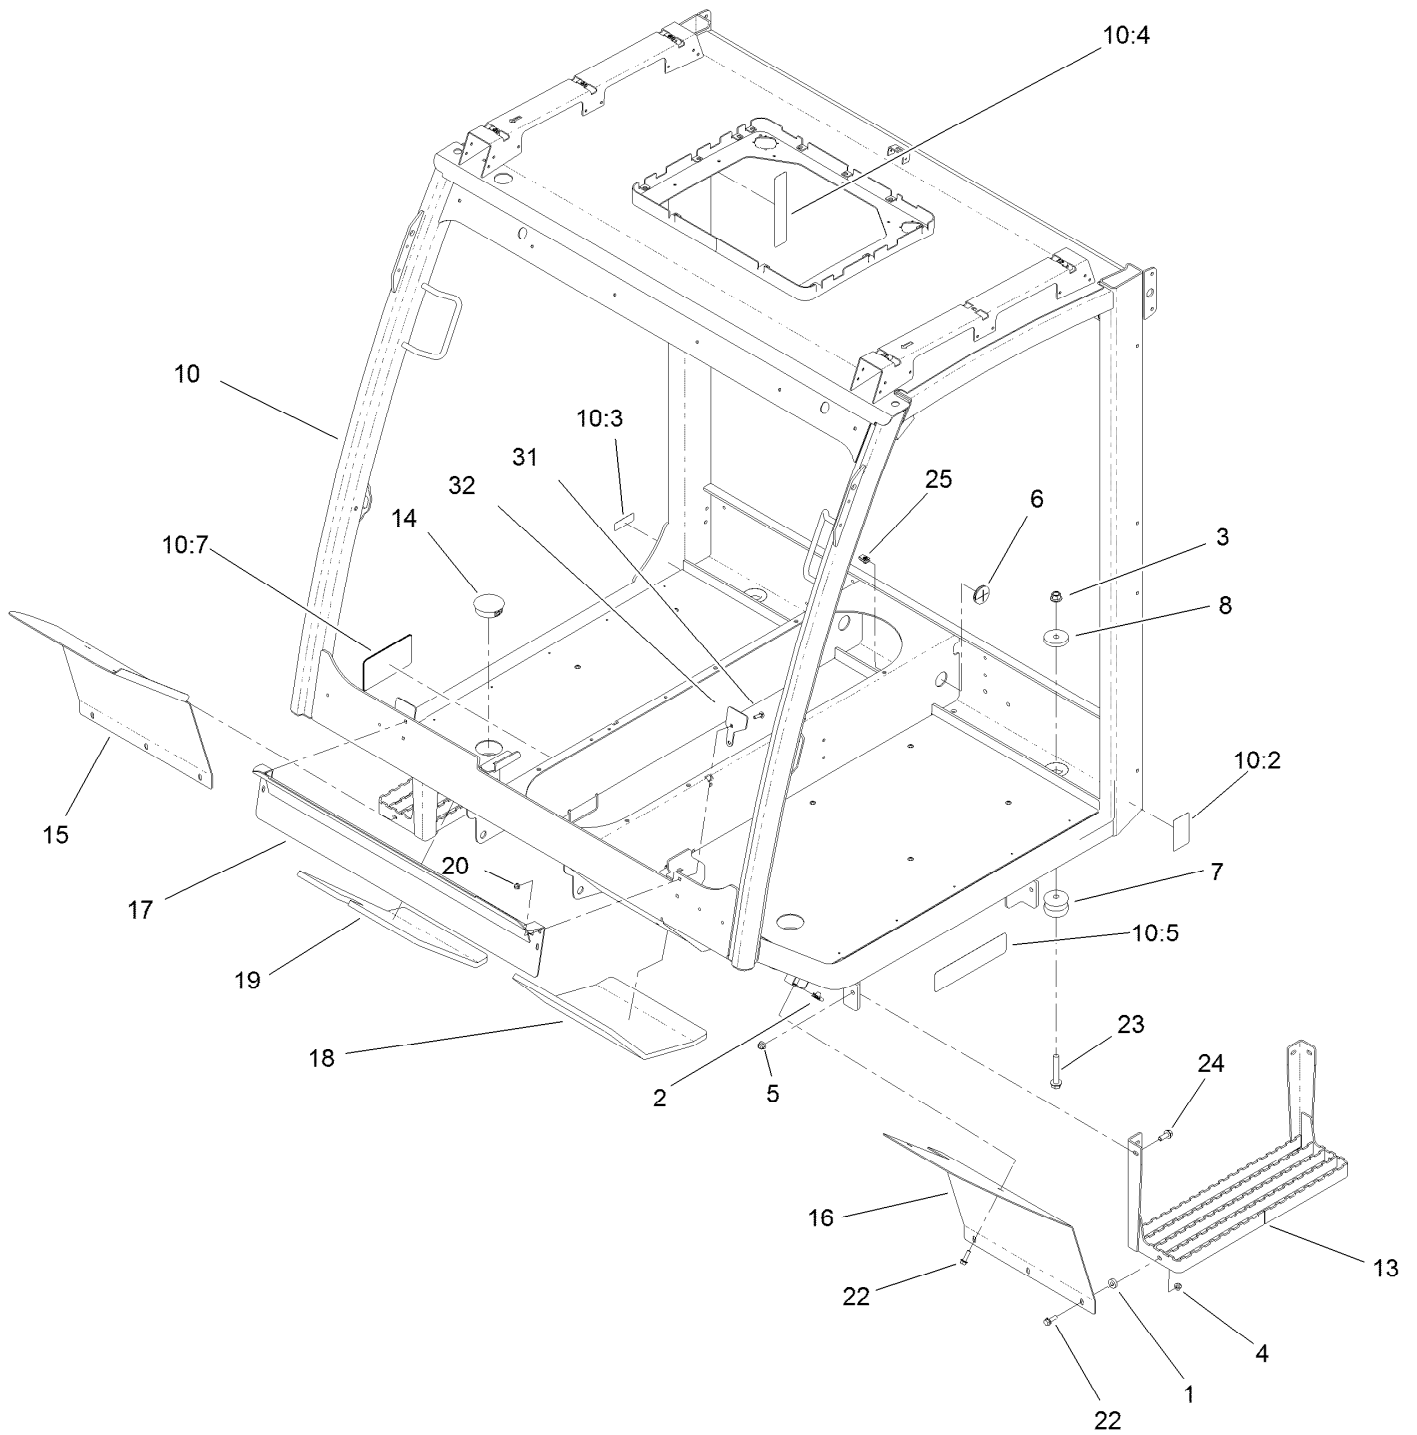

Operator Platform Assembly

Operator Platform Assembly (continued)

<i>Ref.</i>	<i>Part Number</i>	<i>Qty.</i>	<i>Description</i>	<i>Ref.</i>	<i>Part Number</i>	<i>Qty.</i>	<i>Description</i>
1	5-0652	2	Spacer	13	136-9630-03	2	Step
2	94-2413	4	Nut-U	14	136-9791	2	Plug-Panel
3	99-5107	4	Nut-Lock	15	136-9996-03	1	Fender-Front, RH
4	104-8300	2	Nut-HF, NI	16	136-9997-03	1	Fender-Front, LH
5	104-8301	8	Nut-HF, NI	17	138-1861-0P	1	Bracket-Seal
6	138-8134	2	Grommet-Web	18	138-2015	1	Foam-LH
7	110-5954	4	Mount-Center, Bonded	19	138-2016	1	Foam-RH
8	115-5519	4	Washer-Plain	20	104-7201	4	Nut-HF, NI
10		1	Platform ASM ●	22	3234-17	6	Screw-HHF
10:2	138-3796	1	Decal-Safety, Battery	23	3234-40	4	Screw-HF
10:3	131-8410	1	Decal-Danger, Fuel	24	3234-42	8	Screw-HHF
10:4	138-3797	2	Decal-Safety, ROPS	25	107069	15	Clip
10:5	136-9873	1	Decal-Safety	31	3229-2	4	Screw-CARR
10:7	138-4136	1	Decal-Parking Brake Release	32	138-2949-0P	2	Plate-Retainer

● Not serviced separately