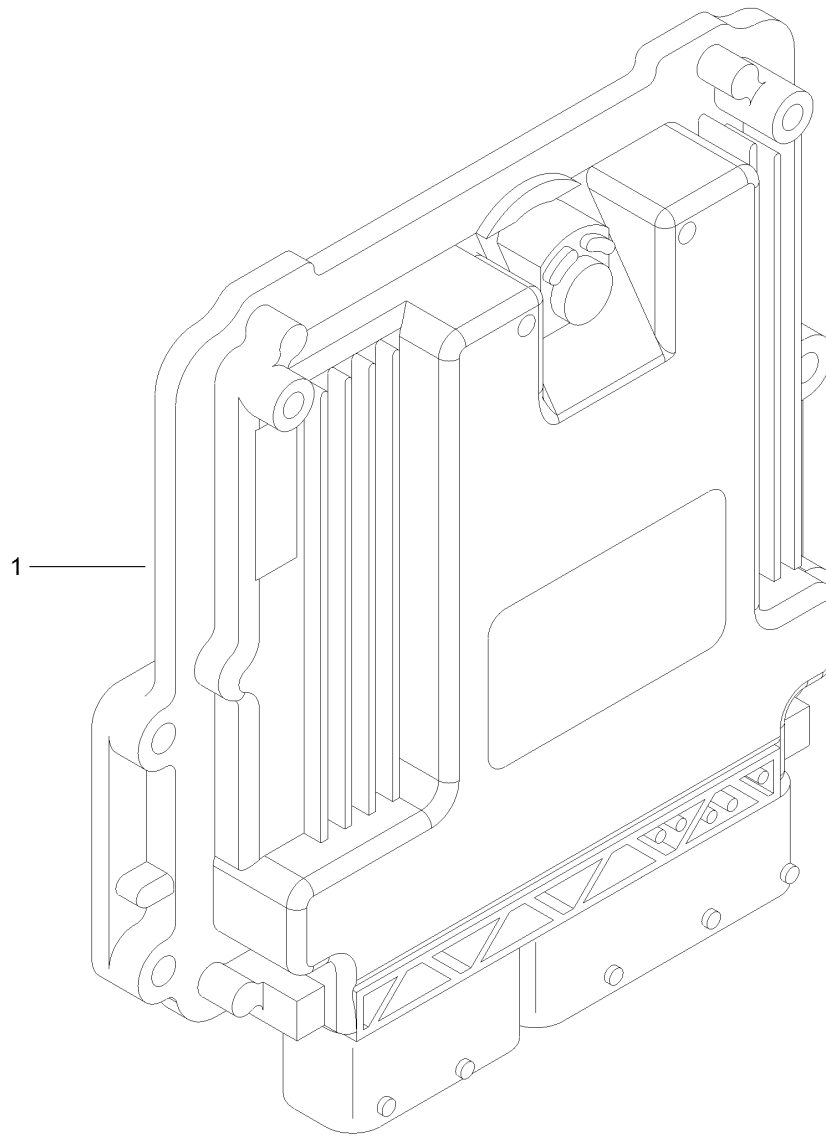

Generator Assembly (continued)

<i>Ref.</i>	<i>Part Number</i>	<i>Qty.</i>	<i>Description</i>	<i>Ref.</i>	<i>Part Number</i>	<i>Qty.</i>	<i>Description</i>
1	125-7120	1	Alternator-12V	12	138-7852	1	Spacer-Alternator
9	125-7121	1	Bolt-Stopper	13	138-7853	1	Adjuster-Belt
10	138-7851	1	Piece-Distance	14	135-4027	1	Bolt-Adjust
11	125-7230	1	Nut				

Electronic Control Unit Assembly