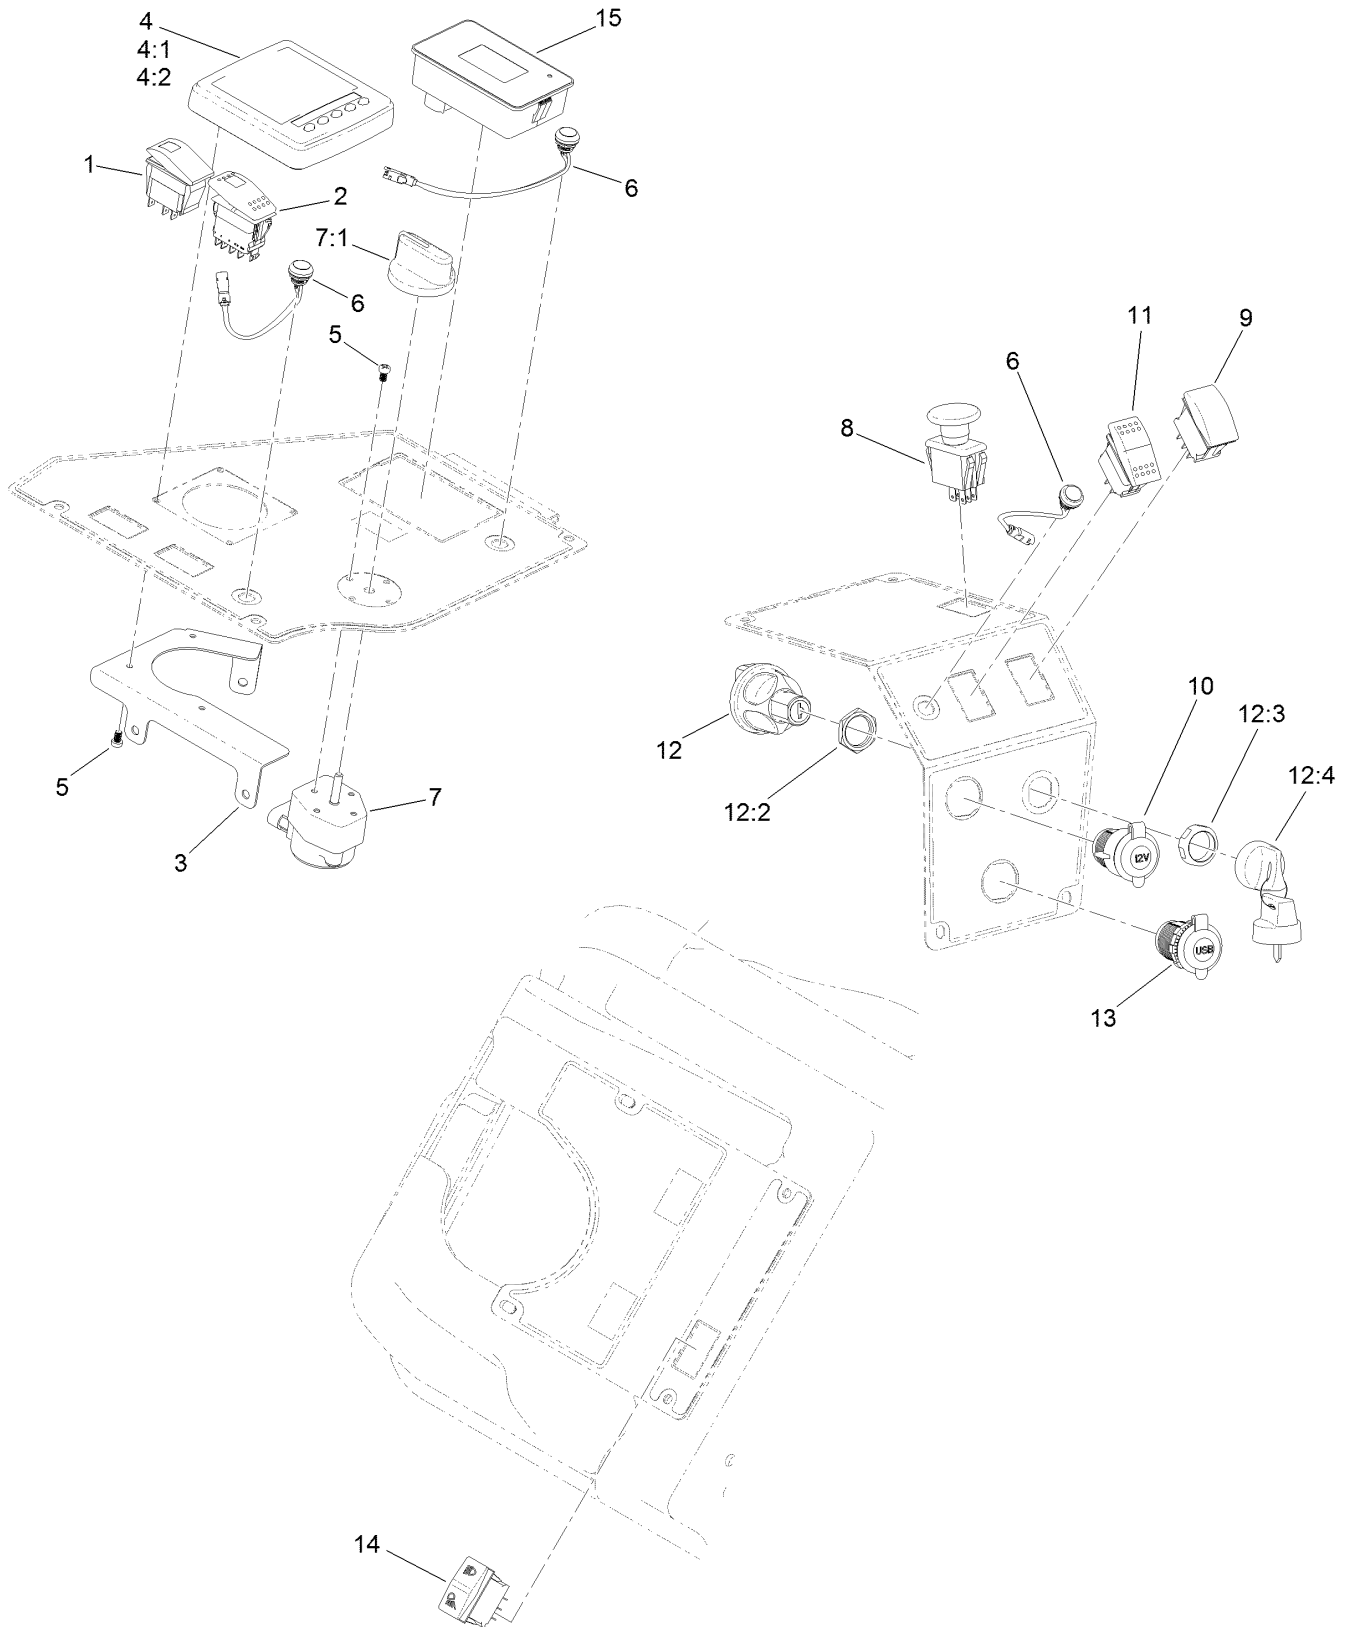

Dash and Console Control Assembly

Dash and Console Control Assembly (continued)

<i>Ref.</i>	<i>Part Number</i>	<i>Qty.</i>	<i>Description</i>	<i>Ref.</i>	<i>Part Number</i>	<i>Qty.</i>	<i>Description</i>
1	105-4232	1	Switch	9	100-1535	1	Switch-Rocker, (On)-Off-(On)
2	122-0938	1	Switch-Rocker, On-None-On	10	109-9376	1	Receptacle-12V
3	122-1109-0P	1	Bracket-Display	11	114-3329	1	Switch-Rocker
4	125-5320	1	Infocenter Kantrak 2700	12	121-5159	1	Switch-Ignition
4:1	115-8884	4	Nut-Thumb	12:2	121-5160	1	Nut-Hex
4:2	115-8885	4	Stud	12:3	121-5161	1	Nut-Face
5	132-7668	8	Screw-PPH	12:4	121-5162	1	Set-Key, Ignition
6	136-9678	3	Switch-Pushbutton	13	131-8388	1	Socket-USB
7	122-1338	1	Switch-Rotary	14	120-0334	1	Switch-Rocker
7:1	122-1362	1	Knob	15	122-1201	1	Module-Display
8	93-9999	1	Switch-PTO