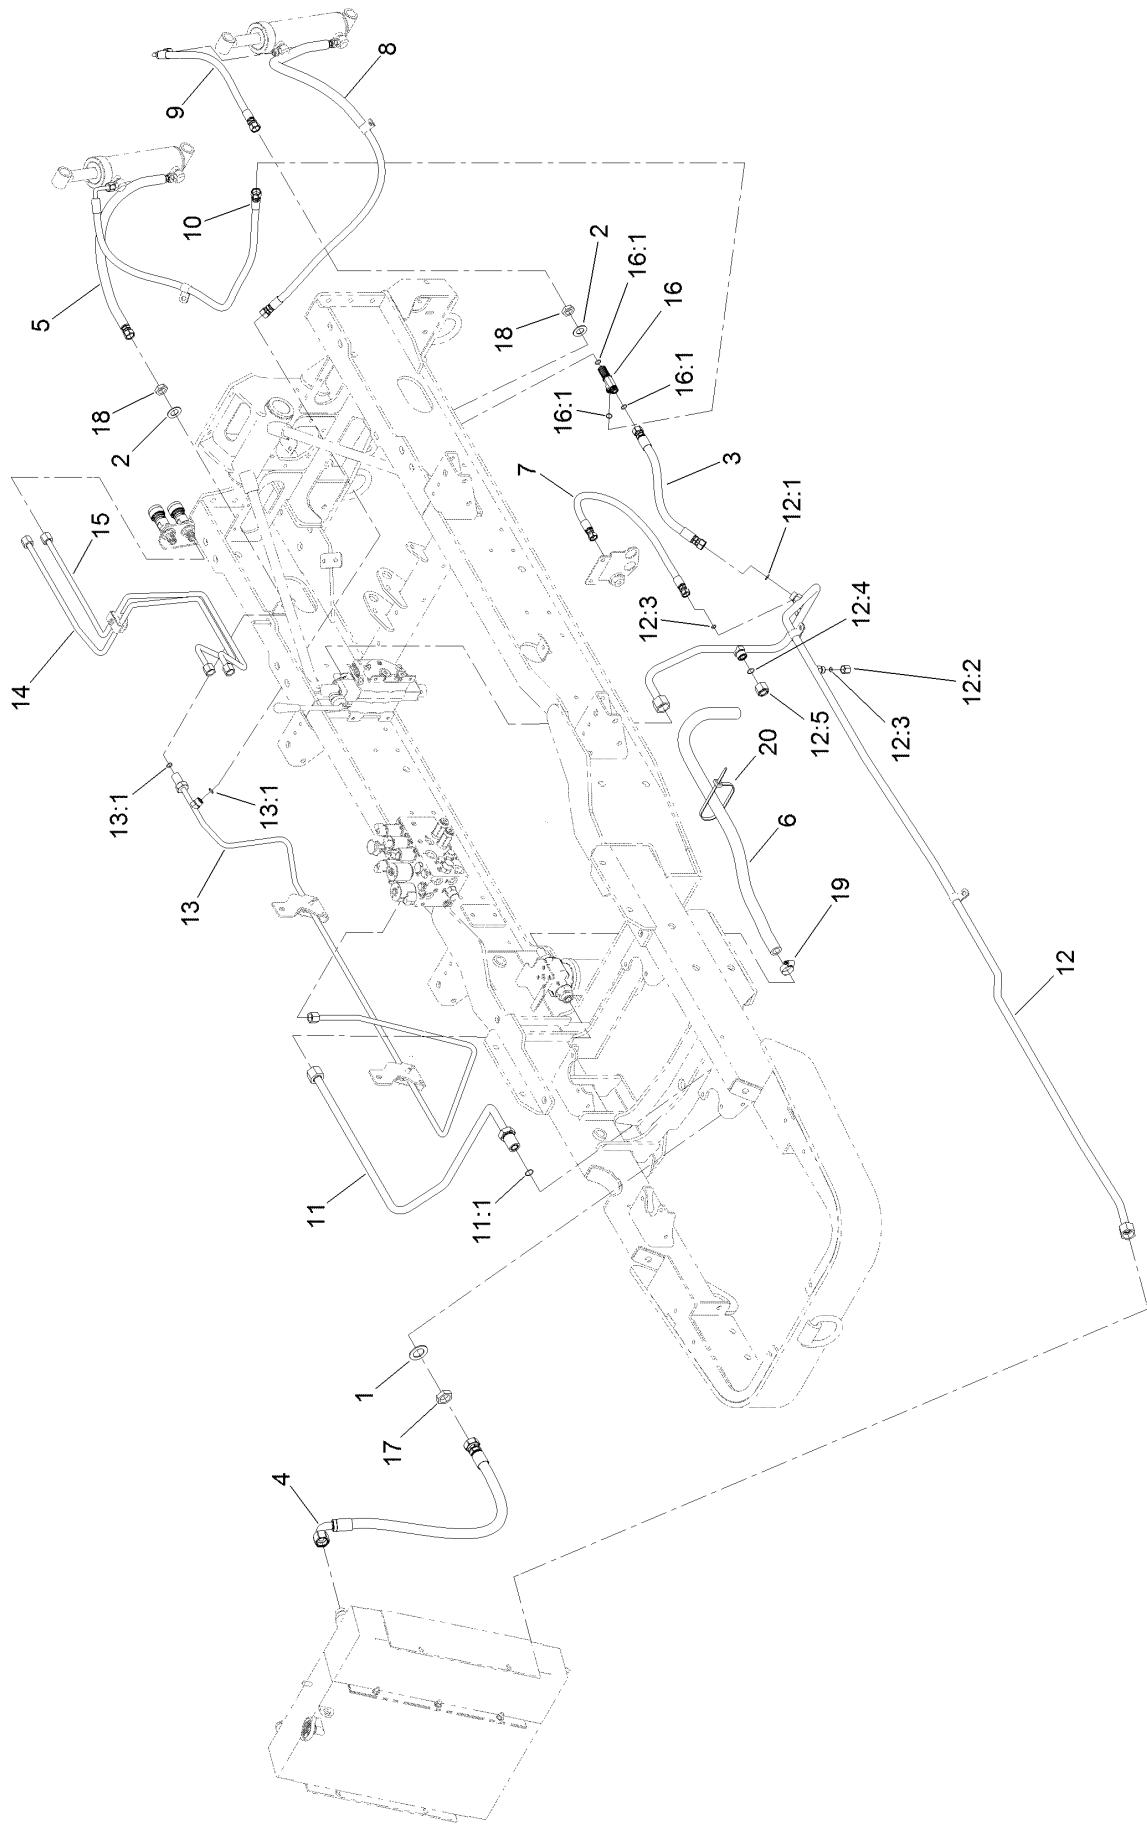

Hydraulic Tank, Manifold, and Auxiliary Valve Fitting Assembly (continued)

<i>Ref.</i>	<i>Part Number</i>	<i>Qty.</i>	<i>Description</i>	<i>Ref.</i>	<i>Part Number</i>	<i>Qty.</i>	<i>Description</i>
1	340-4	3	Fitting-Straight	10:2	237-42	1	O-Ring
1:1	237-30	1	O-Ring	11	340-77	3	Fitting-Elbow, 90 DEG
1:2	237-79	1	O-Ring	11:1	237-22	1	O-Ring
2	340-6	1	Fitting-Straight	11:2	237-42	1	O-Ring
2:1	237-30	1	O-Ring	12	353-988	2	Plug-Hex
2:2	237-80	1	O-Ring	12:1	237-79	1	O-Ring
3	340-66	1	Fitting-Straight	13	353-989	1	Plug-Hex, Hollow
3:1	237-80	1	O-Ring	13:1	237-42	1	O-Ring
3:2	237-58	1	O-Ring	14	354-78	1	Fitting-STR
4	100-4887	1	Fitting-Elbow, 90	14:1	237-146	1	O-Ring
4:1	237-42	1	O-Ring	15	2412-108	1	Clamp-Worm
5	110-8829	1	Sender-Temperature	16	2412-111	1	Clamp-Hose, W/Liner
5:1	237-42	1	O-Ring	17	2412-129	1	Clamp-Hose
6	133-7659	1	Plug ASM W/Magnet	18	2412-34	1	Clamp-Hose
6:1	237-79	1	O-Ring	19	340-1	1	Fitting-Straight
7	136-5109	1	Strainer Fitting ASM	19:1	237-21	1	O-Ring
8	340-101	1	Fitting-HYD, 45 DEG	19:2	237-42	1	O-Ring
8:1	237-30	1	O-Ring	20	340-115	1	Fitting-Tee
8:2	237-79	1	O-Ring	20:1	237-22	2	O-Ring
9	340-14	1	Fitting-HYD, 45 DEG	21	340-159	2	Elbow-90
9:1	237-65	1	O-Ring	21:1	237-22	2	O-Ring
9:2	237-80	1	O-Ring	22	340-98	3	Fitting-Elbow, 90 DEG
10	340-2	6	Fitting-Straight	22:1	237-79	1	O-Ring
10:1	237-22	1	O-Ring	22:2	237-30	1	O-Ring

Hydraulic Hose and Tube Assembly