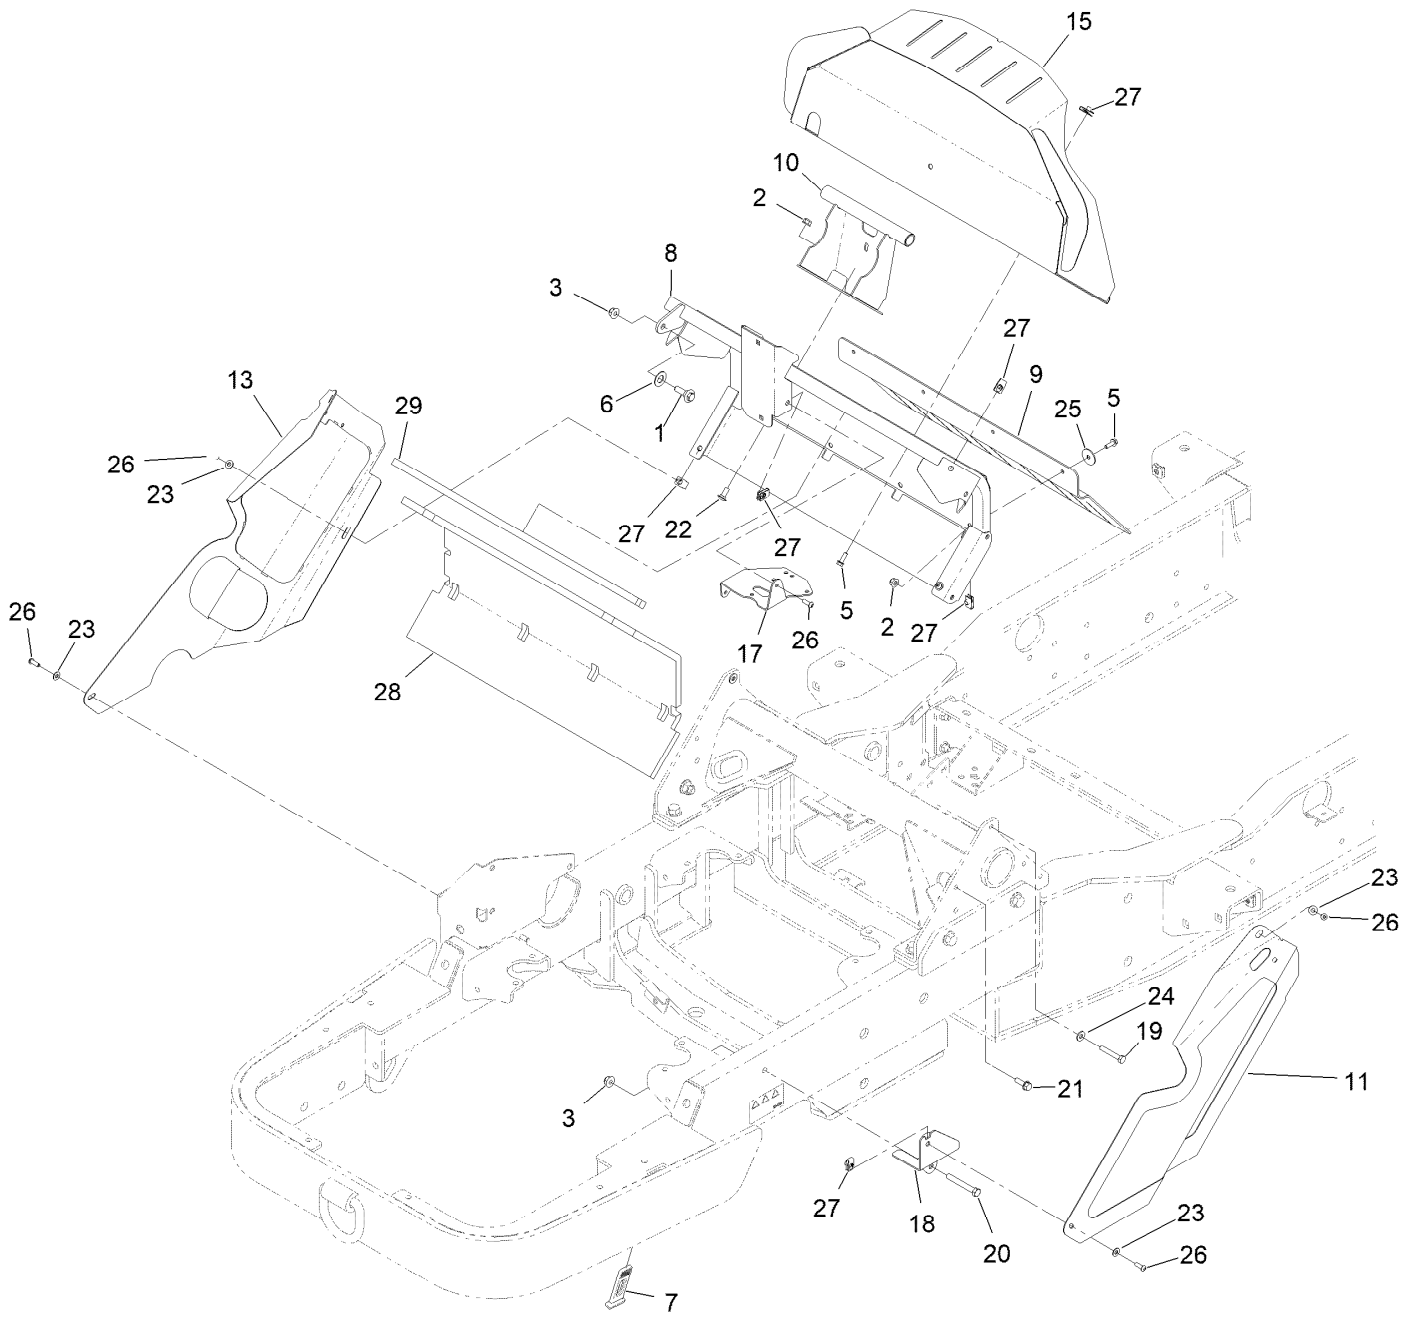

Air Cleaner Assembly No. 99-5410 (continued)

<i>Ref.</i>	<i>Part Number</i>	<i>Qty.</i>	<i>Description</i>	<i>Ref.</i>	<i>Part Number</i>	<i>Qty.</i>	<i>Description</i>
1	104-4258	1	Valve-Vacuator	6	108-3814	1	Filter-Air
3	104-4259	1	Cover	7	108-3816	1	Filter-Air
5		1	Body ASM ●				

● Not serviced separately

Screen Assembly