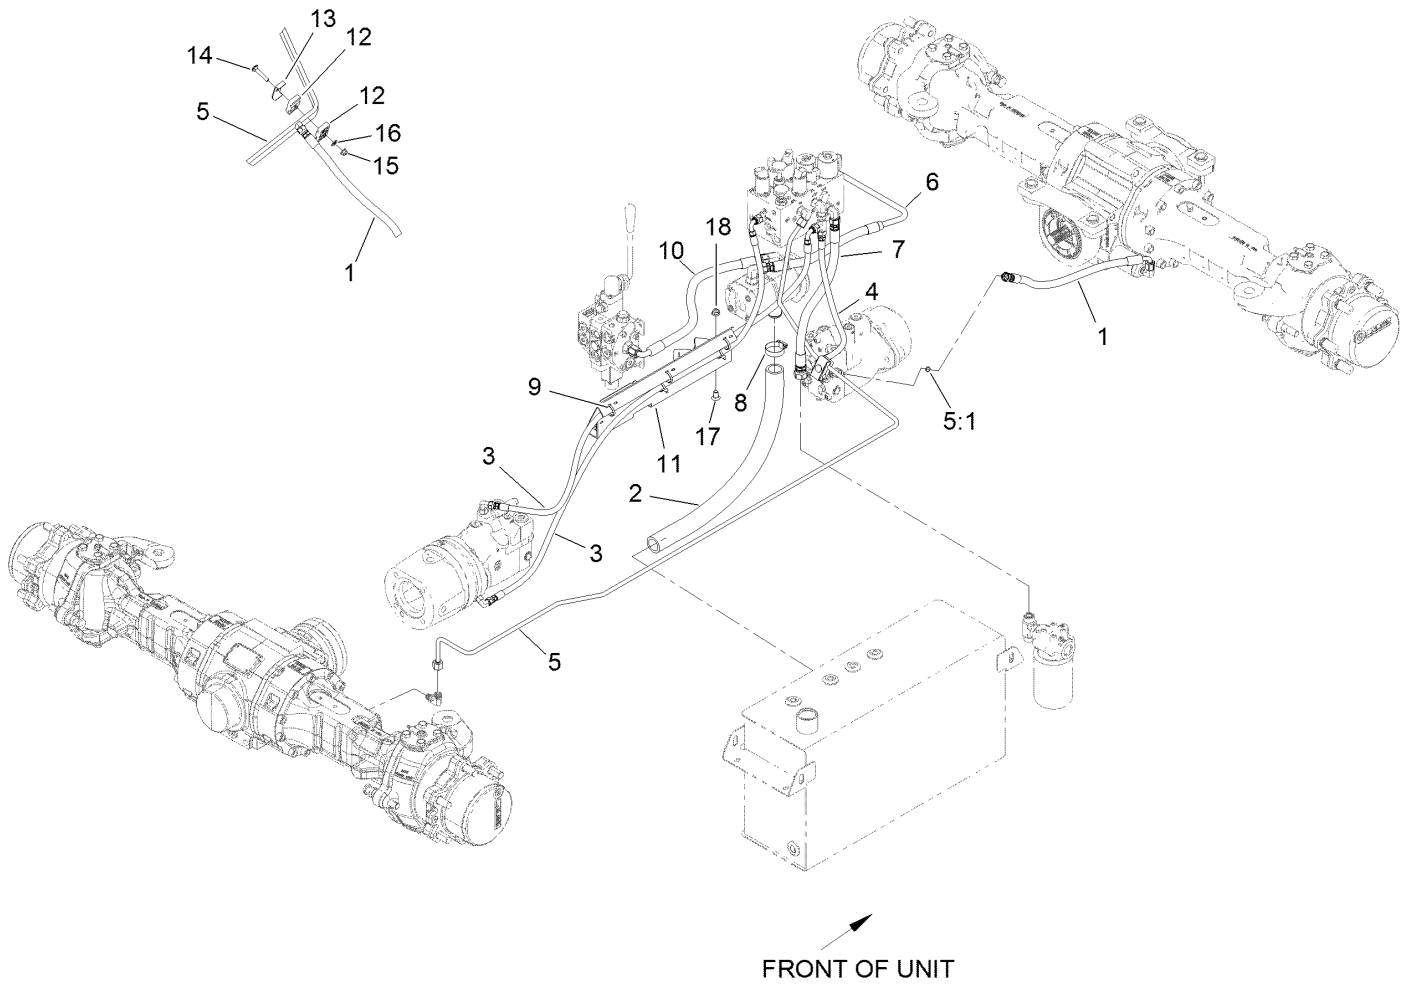

Hydraulic Hose Assembly 2 (continued)

<i>Ref.</i>	<i>Part Number</i>	<i>Qty.</i>	<i>Description</i>	<i>Ref.</i>	<i>Part Number</i>	<i>Qty.</i>	<i>Description</i>
1	100-3919	2	HYD Hose ASM	5	AU112950	2	Protector-Hose
2	120-3538	1	Hose-HYD	6	121-1559	1	Hose-HYD
3	132-6470	4	Hose ASM	7	3290-378	1	Tie-Cable
4	133-2297	1	Tube ASM				

Hydraulic Hose Assembly 3