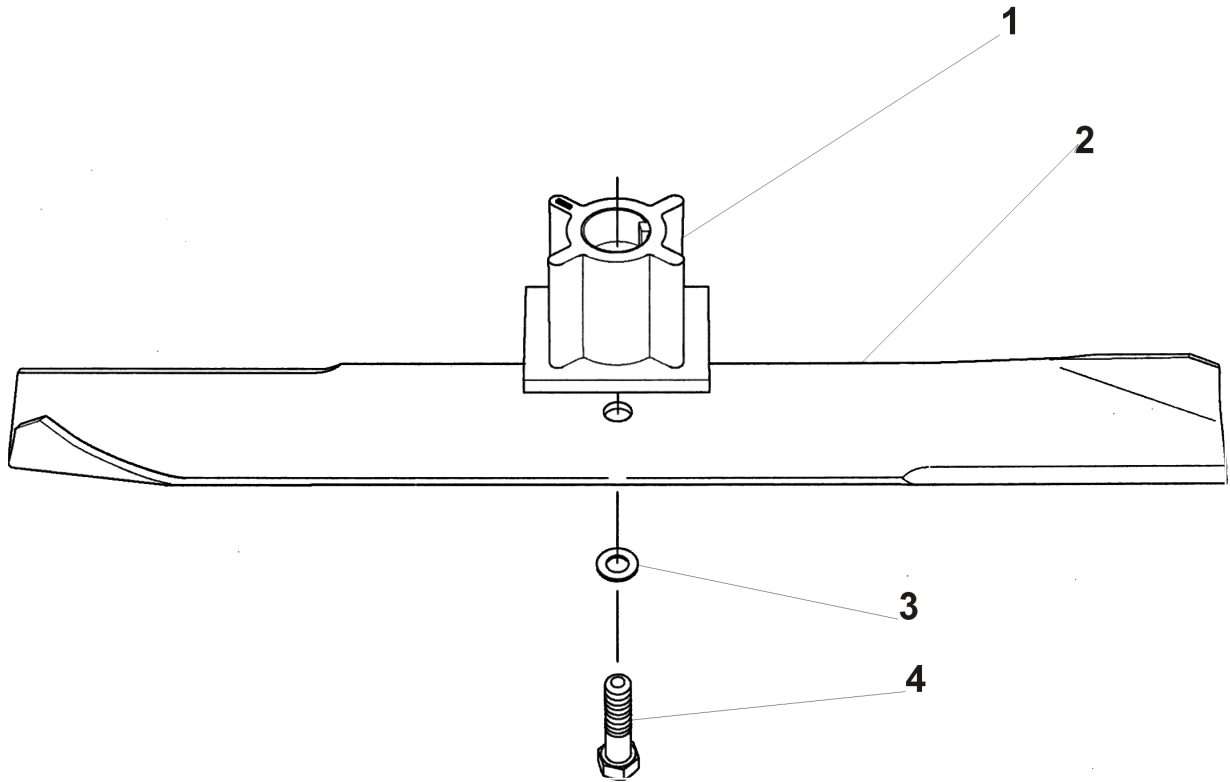

Model-No.: 21012
Serial-No.: 9900001 & up

Teileliste

**Recycler®
43cm Mower HP**

Housing Assembly

Ref.No.	Part-No.	Description	Qty.
1	95-6839	Decal -Deck	1
2	93-3730	Kicker – Right Front	1
3	32144-111	Screw - Kicker	6
4	106-4750	Cover - Belt	1
5	93-4095	Screw - Baffle	4
6	93-4054	Grip - Lower	1
7	98-3236	Trigger - HOC	1
8	3284-5	Pin - Groove	1
9	93-3790	Plug	1
10	99-1700	Door Discharge	1
11	99-1708	Decal - Danger	1
12	93-3794	Bushing - Door	1
13	98-1429	Cover - Shield	1
14	93-3750	Deflektor – Left Rear	1
15	106-4751	Gehäuse kpl.	1
16	93-3740	Kicker – Left Front	1
17	3296-2	Nut - Lock	1
18	3256-21	Washer - Flat	1
19	93-4110	Baffle - Chute	1

95-6914 * = not illustrated

Rear Axle Assembly

Bild	Teile-Nr.	Bezeichnung	St.
1	98-3232	Rod-Trigger	1
2	93-4062	Spring-Trigger Return	1
3	93-4066	Saddle-HOC	1
4	93-4095	Screw-Baffle	2
5	93-4079	Axle- Rear	1
6	93-8492	Wheel-Rear (incl. Ref.# 9)	1
6.1	94-3313	Smartwheel-Rear (incl. Ref.#9)	1
7	93-4098	Nut-Wheel	2
8	93-4097	Washer-Wheel	2
9	93-7023	Bushing-Wheel	4

Bild	Teile-Nr.	Bezeichnung	St.
10	71-7740	Spring	1
11	71-8450	Cover-Spring	1
12	94-6723	Cuppedwasher	2
13	93-4065	Rod-Link	1
14	71-7980	Indicator-HOC	1
15	93-3793	Screw-Retainer	2
16	98-3116	Retainer-Axle	2
17	94-6722	Washer-Wave	2
18	98-3226	Cap-rear Axle	2
19	32112-11	Safety Cap	1

Blade Assembly

Ref.No.	Part-No.	Description	Qty.
1	93-4091	Retainer - Blade	1
2	98-1430	Blade - 43 cm	1

Ref.No.	Part-No.	Description	Qty.
3	3253-22	Washer - Lock	1
4	26-0672	Bolt - Blade	1

Engine Assembly