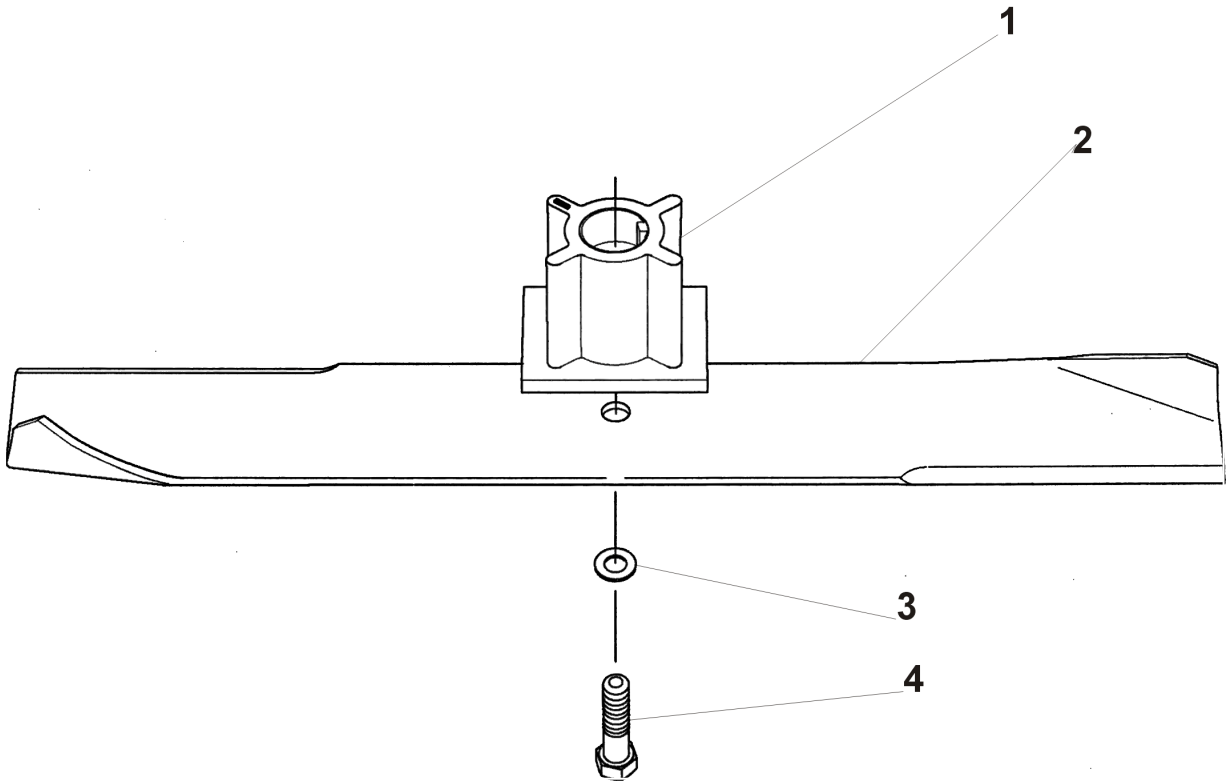

Model-No.: 21012
Serial-No.: 21000001 & up

Teileliste

Recycler®
43cm Mower HP

Housing Assembly

Ref.No.	Part-No.	Description	Qty.
1	95-6839	Decal -Deck	1
2	93-3730	Kicker – Right Front	1
3	32144-111	Screw - Kicker	6
4	106-4750	Cover - Belt	1
5	93-4095	Screw - Baffle	4
6	93-4054	Grip - Lower	1
7	98-3236	Trigger - HOC	1
8	3284-5	Pin - Groove	1
9	93-3790	Plug	1
10	99-1700	Door Discharge	1
11	99-1708	Decal - Danger	1
12	93-3794	Bushing - Door	1
13	98-1429	Cover - Shield	1
14	93-3750	Deflektor – Left Rear	1
15	106-4751	Housing-Deck (Incl. Ref # 2,14 + 16)	1
16	93-3740	Kicker – Left Front	1
17	3296-2	Nut - Lock	1
18	3256-21	Washer - Flat	1
19	93-4110	Baffle - Chute	1

Rear Axle Assembly

Bild	Teile-Nr.	Bezeichnung	St.
1	98-3232	Rod-Trigger	1
2	93-4062	Spring-Trigger Return	1
3	93-4066	Saddle-HOC	1
4	93-4095	Screw-Baffle	2
5	93-4079	Axle- Rear	1
6	93-8492	Wheel-Rear (incl. Ref.# 9)	1
6.1	94-3313	Smartwheel-Rear (incl. Ref.#9)	1
7	93-4098	Nut-Wheel	2
8	93-4097	Washer-Wheel	2
9	93-7023	Bushing-Wheel	4

Bild	Teile-Nr.	Bezeichnung	St.
10	71-7740	Spring	1
11	71-8450	Cover-Spring	1
12	94-6723	Cuppedwasher	2
13	93-4065	Rod-Link	1
14	71-7980	Indicator-HOC	1
15	93-3793	Screw-Retainer	2
16	98-3116	Retainer-Axle	2
17	94-6722	Washer-Wave	2
18	98-3226	Cap-rear Axle	2
19	32112-11	Safety Cap	1

Blade Assembly

Ref.No.	Part-No.	Description	Qty.	Ref.No.	Part-No.	Description	Qty.
1	93-4091	Retainer - Blade	1	3	3253-22	Washer - Lock	1
2	98-1430	Blade - 43 cm	1	4	26-0672	Bolt - Blade	1

Engine Assembly