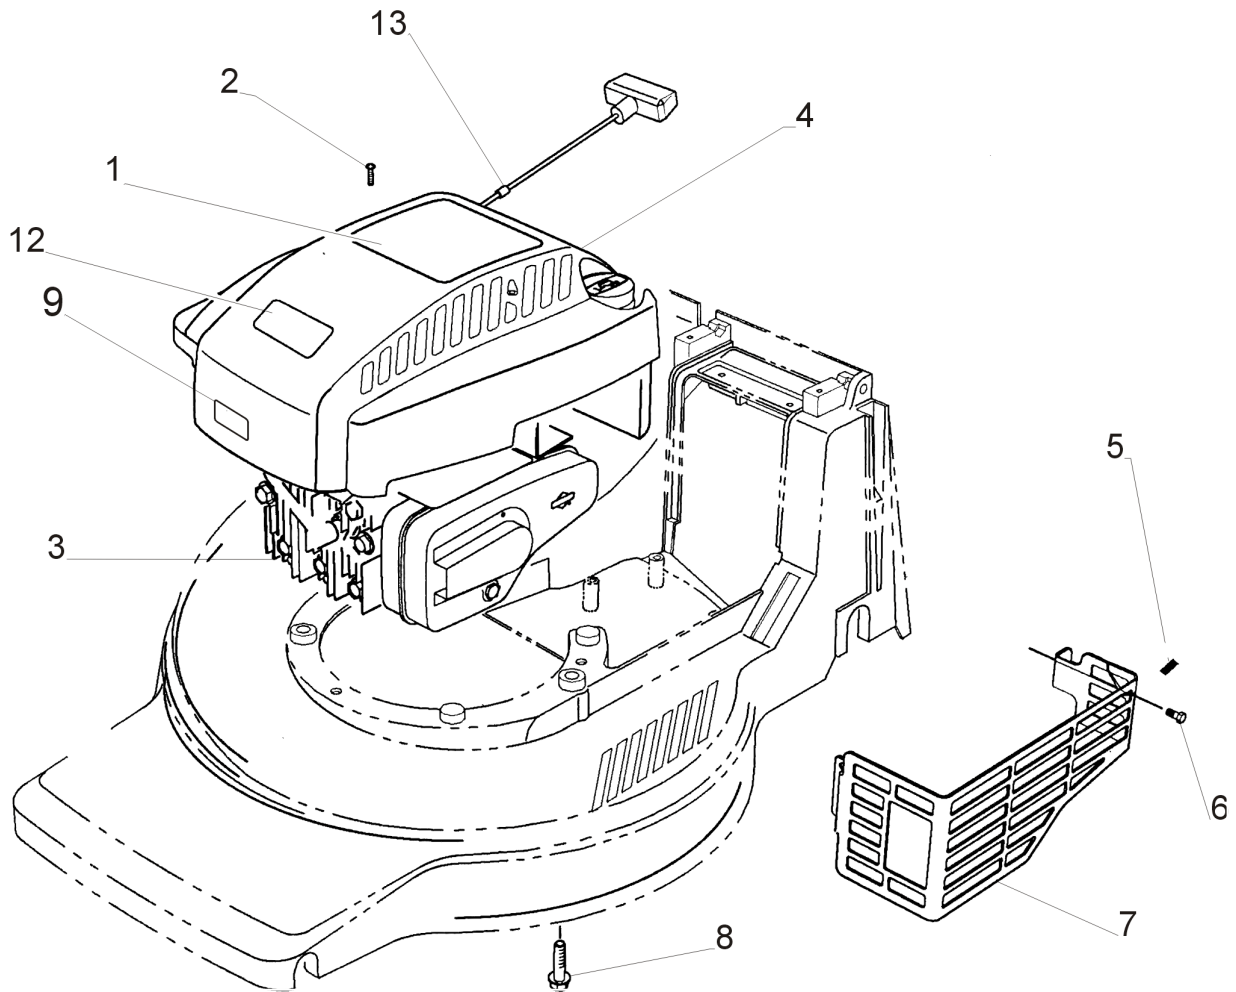

Model-No.: 21012
Serial-No.: 21000001 & up

Teileliste

Recycler®
43cm Mower HP

Housing Assembly

Ref.No.	Part-No.	Description	Qty.
1	95-6839	Decal -Deck	1
2	93-3730	Kicker – Right Front	1
3	32144-111	Screw - Kicker	6
4	106-4750	Cover - Belt	1
5	93-4095	Screw - Baffle	4
6	93-4054	Grip - Lower	1
7	98-3236	Trigger - HOC	1
8	3284-5	Pin - Groove	1
9	93-3790	Plug	1
10	99-1700	Door Discharge	1
11	99-1708	Decal - Danger	1
12	93-3794	Bushing - Door	1
13	98-1429	Cover - Shield	1
14	93-3750	Deflektor – Left Rear	1
15	106-4751	Housing-Deck (Incl. Ref # 2,14 + 16)	1
16	93-3740	Kicker – Left Front	1
17	3296-2	Nut - Lock	1
18	3256-21	Washer - Flat	1
19	93-4110	Baffle - Chute	1

Rear Axle Assembly

Bild	Teile-Nr.	Bezeichnung	St.
1	98-3232	Rod-Trigger	1
2	93-4062	Spring-Trigger Return	1
3	93-4066	Saddle-HOC	1
4	93-4095	Screw-Baffle	2
5	93-4079	Axle- Rear	1
6	93-8492	Wheel-Rear (incl. Ref.# 9)	1
6.1	94-3313	Smartwheel-Rear (incl. Ref.#9)	1
7	93-4098	Nut-Wheel	2
8	93-4097	Washer-Wheel	2
9	93-7023	Bushing-Wheel	4

Bild	Teile-Nr.	Bezeichnung	St.
10	71-7740	Spring	1
11	71-8450	Cover-Spring	1
12	94-6723	Cuppedwasher	2
13	93-4065	Rod-Link	1
14	71-7980	Indicator-HOC	1
15	93-3793	Screw-Retainer	2
16	98-3116	Retainer-Axle	2
17	94-6722	Washer-Wave	2
18	98-3226	Cap-rear Axle	2
19	32112-11	Safety Cap	1

Blade Assembly

Ref.No.	Part-No.	Description	Qty.	Ref.No.	Part-No.	Description	Qty.
1	93-4091	Retainer - Blade	1	3	3253-22	Washer - Lock	1
2	98-1430	Blade - 43 cm	1	4	26-0672	Bolt - Blade	1

Engine Assembly