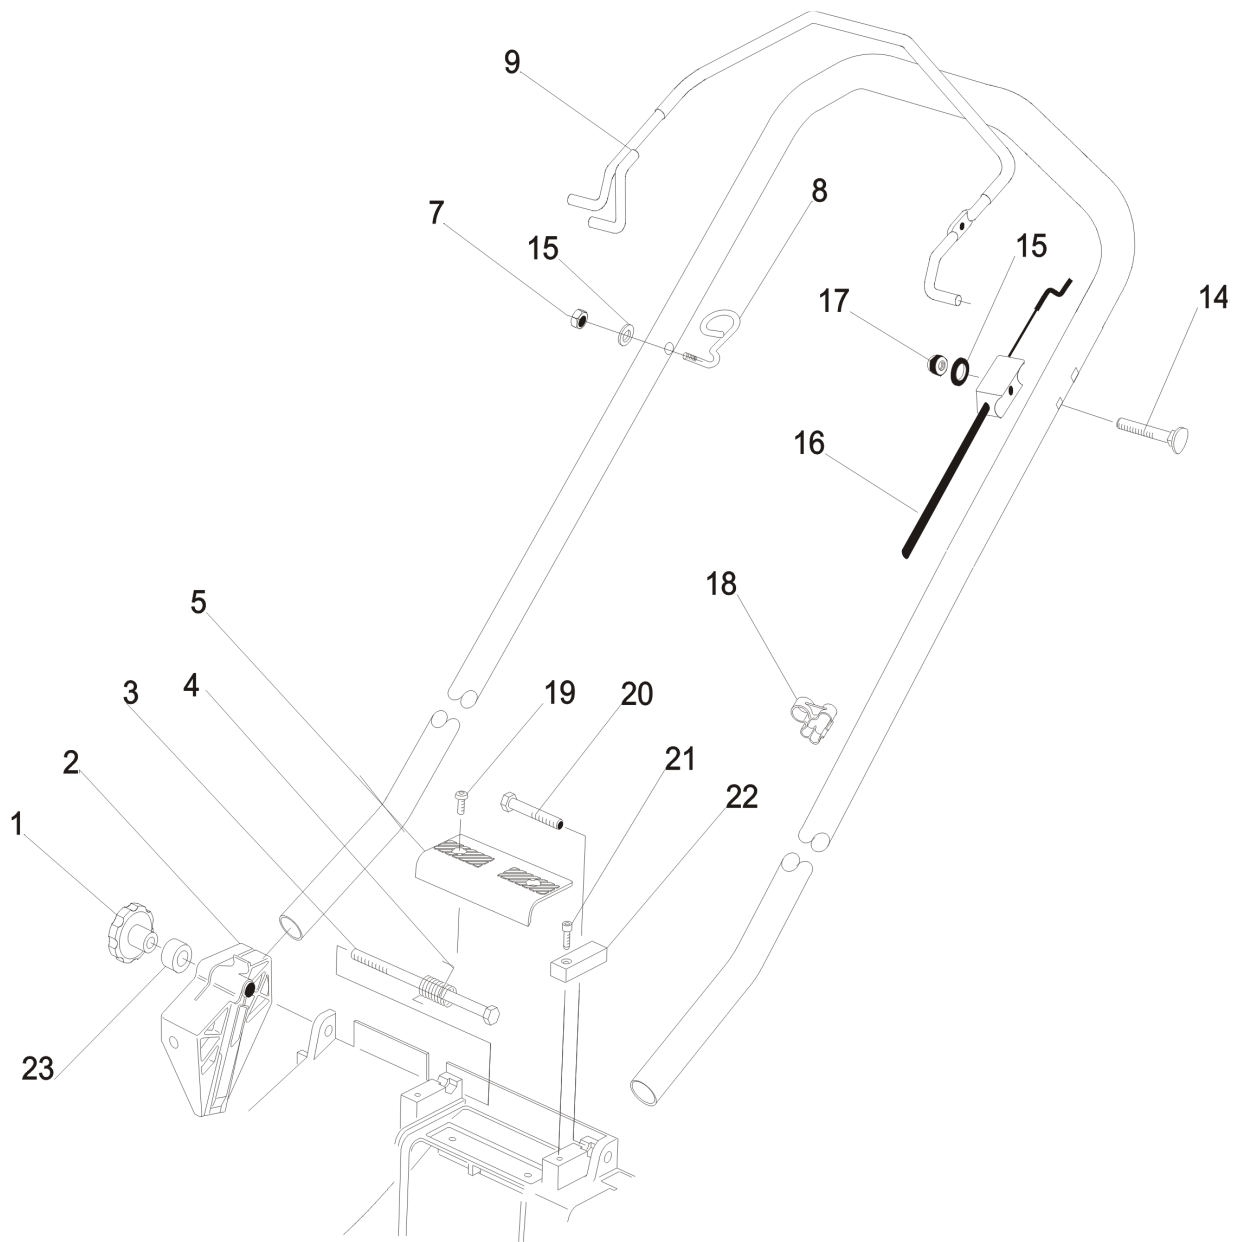

Blade Assembly

Ref.No.	Part-No.	Description	Qty.	Ref.No.	Part-No.	Description	Qty.
1	93-4091	Retainer - Blade	1	3	3253-22	Washer - Lock	1
2	98-1430	Blade - 43 cm	1	4	26-0672	Bolt - Blade	1

Engine Assembly

Ref-No.	Part-No.	Description	Qty.
1	95-6838	Decal - Shroud	1
2	32144-121	Screw	2
3		Engine Model 127802-1741-B1-A7092	1
4	93-0243	Shroud - Engine	1
5	3290-378	Tie - Cable	1
6	32144-73	Screw	

Ref-No.	Part-No.	Description	Qty.
7	82-8550	Shield - Muffler	
8	32144-102	Screw	3
9	92-2289	Plate - Logo	1
12	92-2289	Plate-Logo	1
13	2210-316	Rope-Stop	1

Grass Bag Assembly

Ref.No.	Part No.	Description	Qty.
1	93-4087	Grass Bag-Remover	1
2	93-4085	Frame-Bag	1

Ref.No	Part No.	Description	Qty.
3	93-4086	Bag-grass	1

Führungsholm

Bild	Teile-Nr.	Bezeichnung	St.
1	19-4050	Knob	2
2	99-1710	Mount-Handle R.H.	1
*	99-1705	Mount-Handle L.H.	1
3	93-4058	Bolt-Long	1
4	93-4057	Spring -Door	1
5	71-7860	Grip-Upper	1
6	20729	Handle	1
7	3296-73	Nut-Lock	3
8	95-4457	Rope-Guide	1
9	98-1431	Bail-Brake	1

Bild	Teile-Nr.	Bezeichnung	St.
14	19217	Screw	1
15	3256-1	Washer	3
16	99-1724	Cable-Brake	1
17	3296-73	Nut-Lock	1
18	93-4084	Retainer-Cable	2
19	32144-97	Screw-PPH	2
20	93-4060	Bolt-Short	1
21	93-4094	Screw-Cap Hinge	2
22	93-4056	Cap-Bolt	2
23	99-1717	Spacer	2