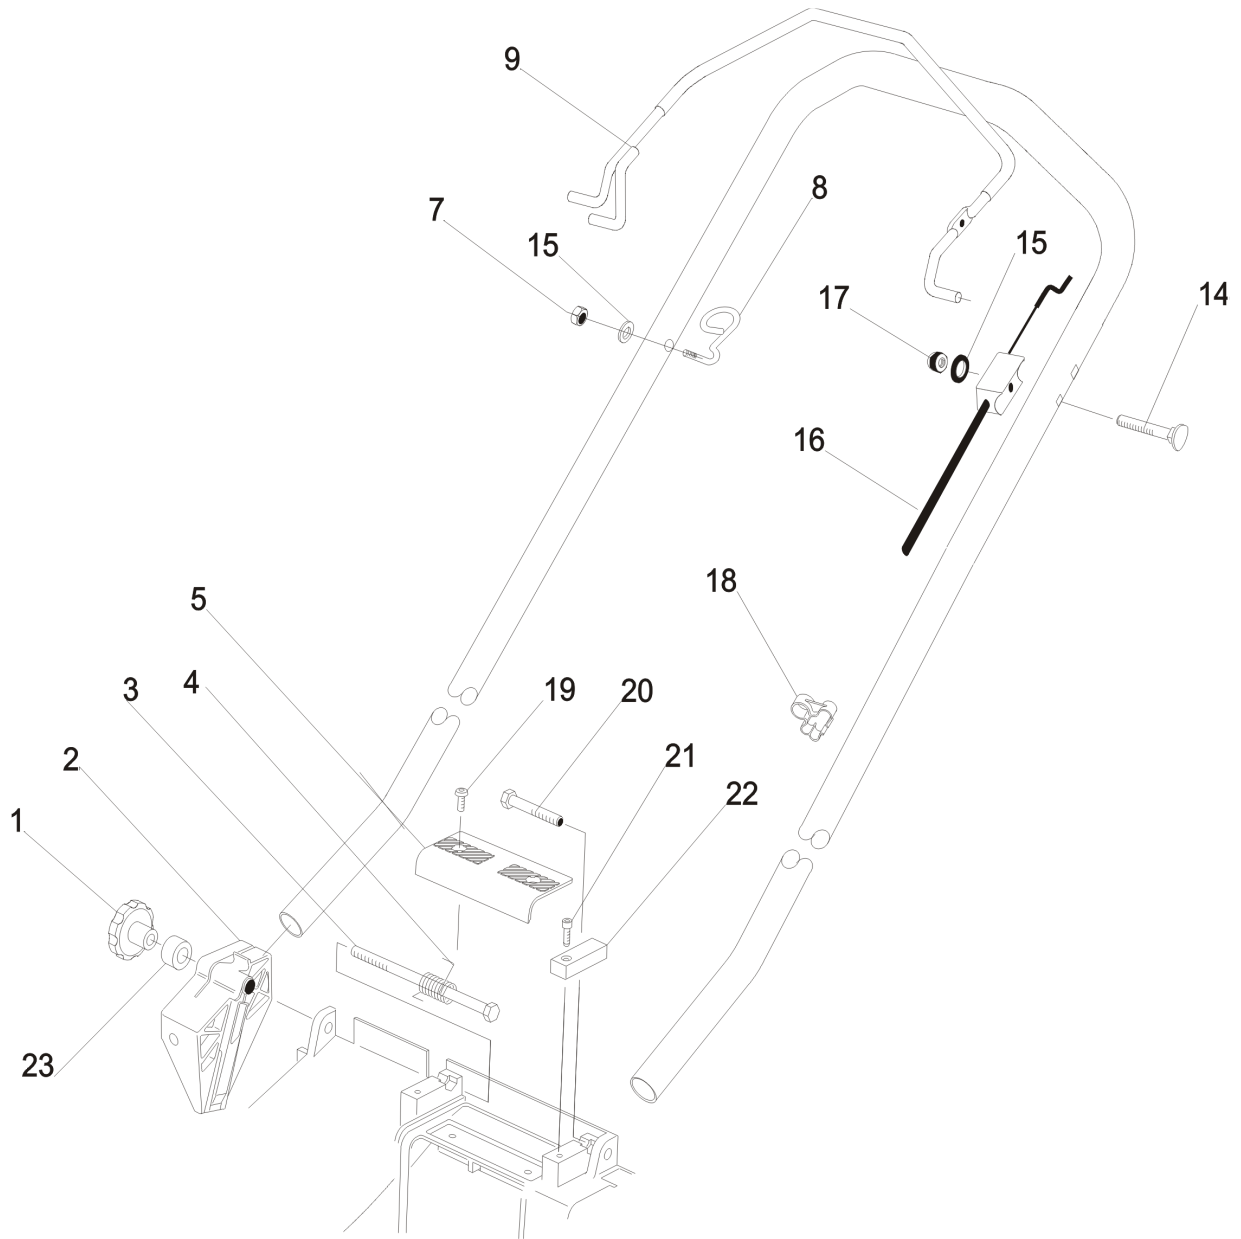

Blade Assembly

Ref.No.	Part-No.	Description	Qty.
1	93-4091	Retainer - Blade	1
2	98-1430	Blade - 43 cm	1

Ref.No.	Part-No.	Description	Qty.
3	3253-22	Washer - Lock	1
4	26-0672	Bolt - Blade	1

Engine Assembly

Ref-No.	Part-No.	Description	Qty.
1	95-6838	Decal - Shroud	1
2	32144-121	Screw	2
3		Engine Model 127802-1739-B1-A7096	1
4	93-0243	Shroud - Engine	1
5	3290-378	Tie - Cable	1
6	32144-73	Screw	

Ref-No.	Part-No.	Description	Qty.
7	82-8550	Shield - Muffler	
8	32144-102	Screw	3
9	92-2289	Plate - Logo	1
12	92-2289	Plate-Logo	1
13	2210-316	Rope-Stop	1

Grass Bag Assembly

Ref.No.	Part No.	Description	Qty.
1	93-4087	Grass Bag-Remover	1
2	93-4085	Frame-Bag	1

Ref.No	Part No.	Description	Qty.
3	93-4086	Bag-grass	1

Führungsholm

Bild	Teile-Nr.	Bezeichnung	St.
1	19-4050	Knob	2
2	99-1710	Mount-Handle R.H.	1
*	99-1705	Mount-Handle L.H.	1
3	93-4058	Bolt-Long	1
4	93-4057	Spring -Door	1
5	71-7860	Grip-Upper	1
6	20729	Handle	1
7	3296-73	Nut-Lock	3
8	95-4457	Rope-Guide	1
9	98-1431	Bail-Brake	1

Bild	Teile-Nr.	Bezeichnung	St.
14	19217	Screw	1
15	3256-1	Washer	3
16	99-1724	Cable-Brake	1
17	3296-73	Nut-Lock	1
18	93-4084	Retainer-Cable	2
19	32144-97	Screw-PPH	2
20	93-4060	Bolt-Short	1
21	93-4094	Screw-Cap Hinge	2
22	93-4056	Cap-Bolt	2
23	99-1717	Spacer	2