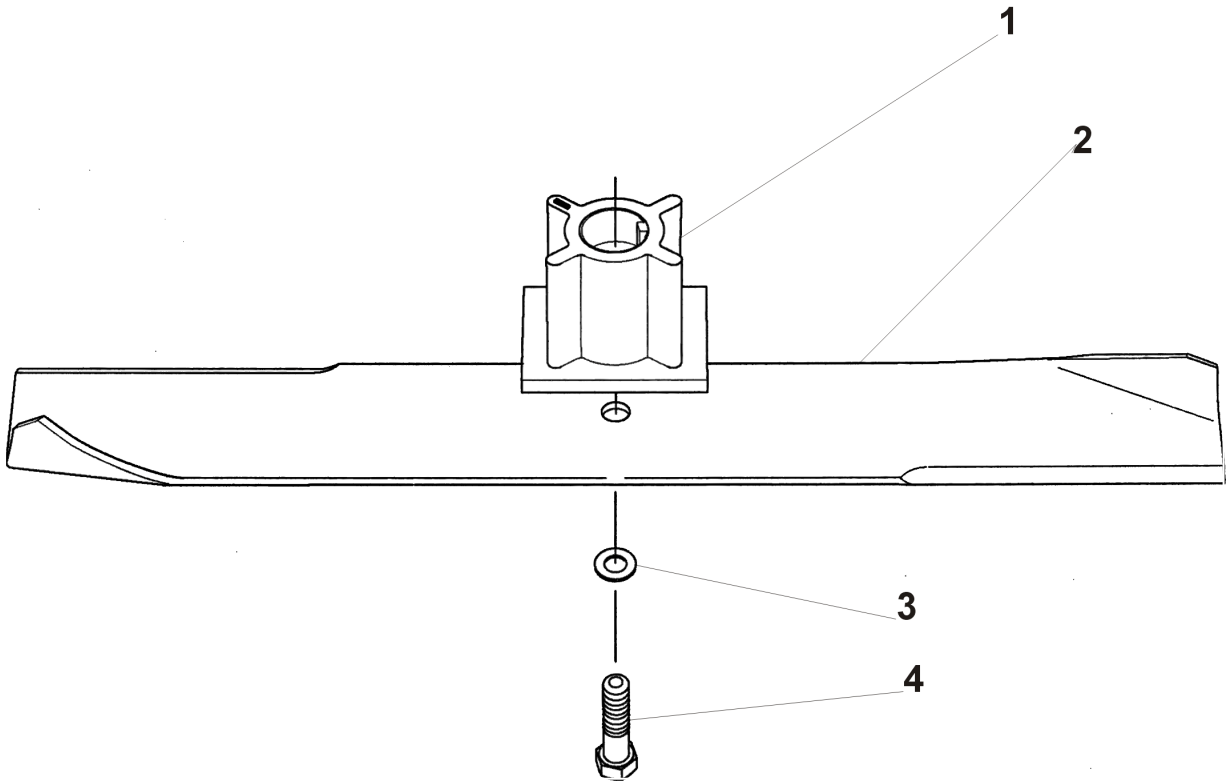

Model-No.: 21012
Serial-No.: 22000001 & up

Teileliste

Recycler®
43cm Mower HP

Housing Assembly

Ref.No.	Part-No.	Description	Qty.
1	95-6839	Decal -Deck	1
2	93-3730	Kicker – Right Front	1
3	32144-111	Screw - Kicker	6
4	106-4750	Cover - Belt	1
5	93-4095	Screw - Baffle	4
6	93-4054	Grip - Lower	1
7	98-3236	Trigger - HOC	1
8	3284-5	Pin - Groove	1
9	93-3790	Plug	1
10	99-1700	Door Discharge	1
11	99-1708	Decal - Danger	1
12	93-3794	Bushing - Door	1
13	98-1429	Cover - Shield	1
14	93-3750	Deflektor – Left Rear	1
15	106-4751	Housing-Deck (Incl. Ref # 2,14 + 16)	1
16	93-3740	Kicker – Left Front	1
17	3296-2	Nut - Lock	1
18	3256-21	Washer - Flat	1
19	93-4110	Baffle - Chute	1

Rear Axle Assembly

Bild	Teile-Nr.	Bezeichnung	St.
1	98-3232	Rod-Trigger	1
2	93-4062	Spring-Trigger Return	1
3	93-4066	Saddle-HOC	1
4	93-4095	Screw-Baffle	2
5	93-4079	Axle- Rear	1
6	93-8492	Wheel-Rear (incl. Ref.# 9)	1
6.1	94-3313	Smartwheel-Rear (incl. Ref.#9)	1
7	93-4098	Nut-Wheel	2
8	93-4097	Washer-Wheel	2
9	93-7023	Bushing-Wheel	4

Bild	Teile-Nr.	Bezeichnung	St.
10	71-7740	Spring	1
11	71-8450	Cover-Spring	1
12	94-6723	Cuppedwasher	2
13	93-4065	Rod-Link	1
14	71-7980	Indicator-HOC	1
15	93-3793	Screw-Retainer	2
16	98-3116	Retainer-Axle	2
17	94-6722	Washer-Wave	2
18	98-3226	Cap-rear Axle	2
19	32112-11	Safety Cap	1

Blade Assembly

Ref.No.	Part-No.	Description	Qty.
1	93-4091	Retainer - Blade	1
2	98-1430	Blade - 43 cm	1

Ref.No.	Part-No.	Description	Qty.
3	3253-22	Washer - Lock	1
4	26-0672	Bolt - Blade	1

Engine Assembly