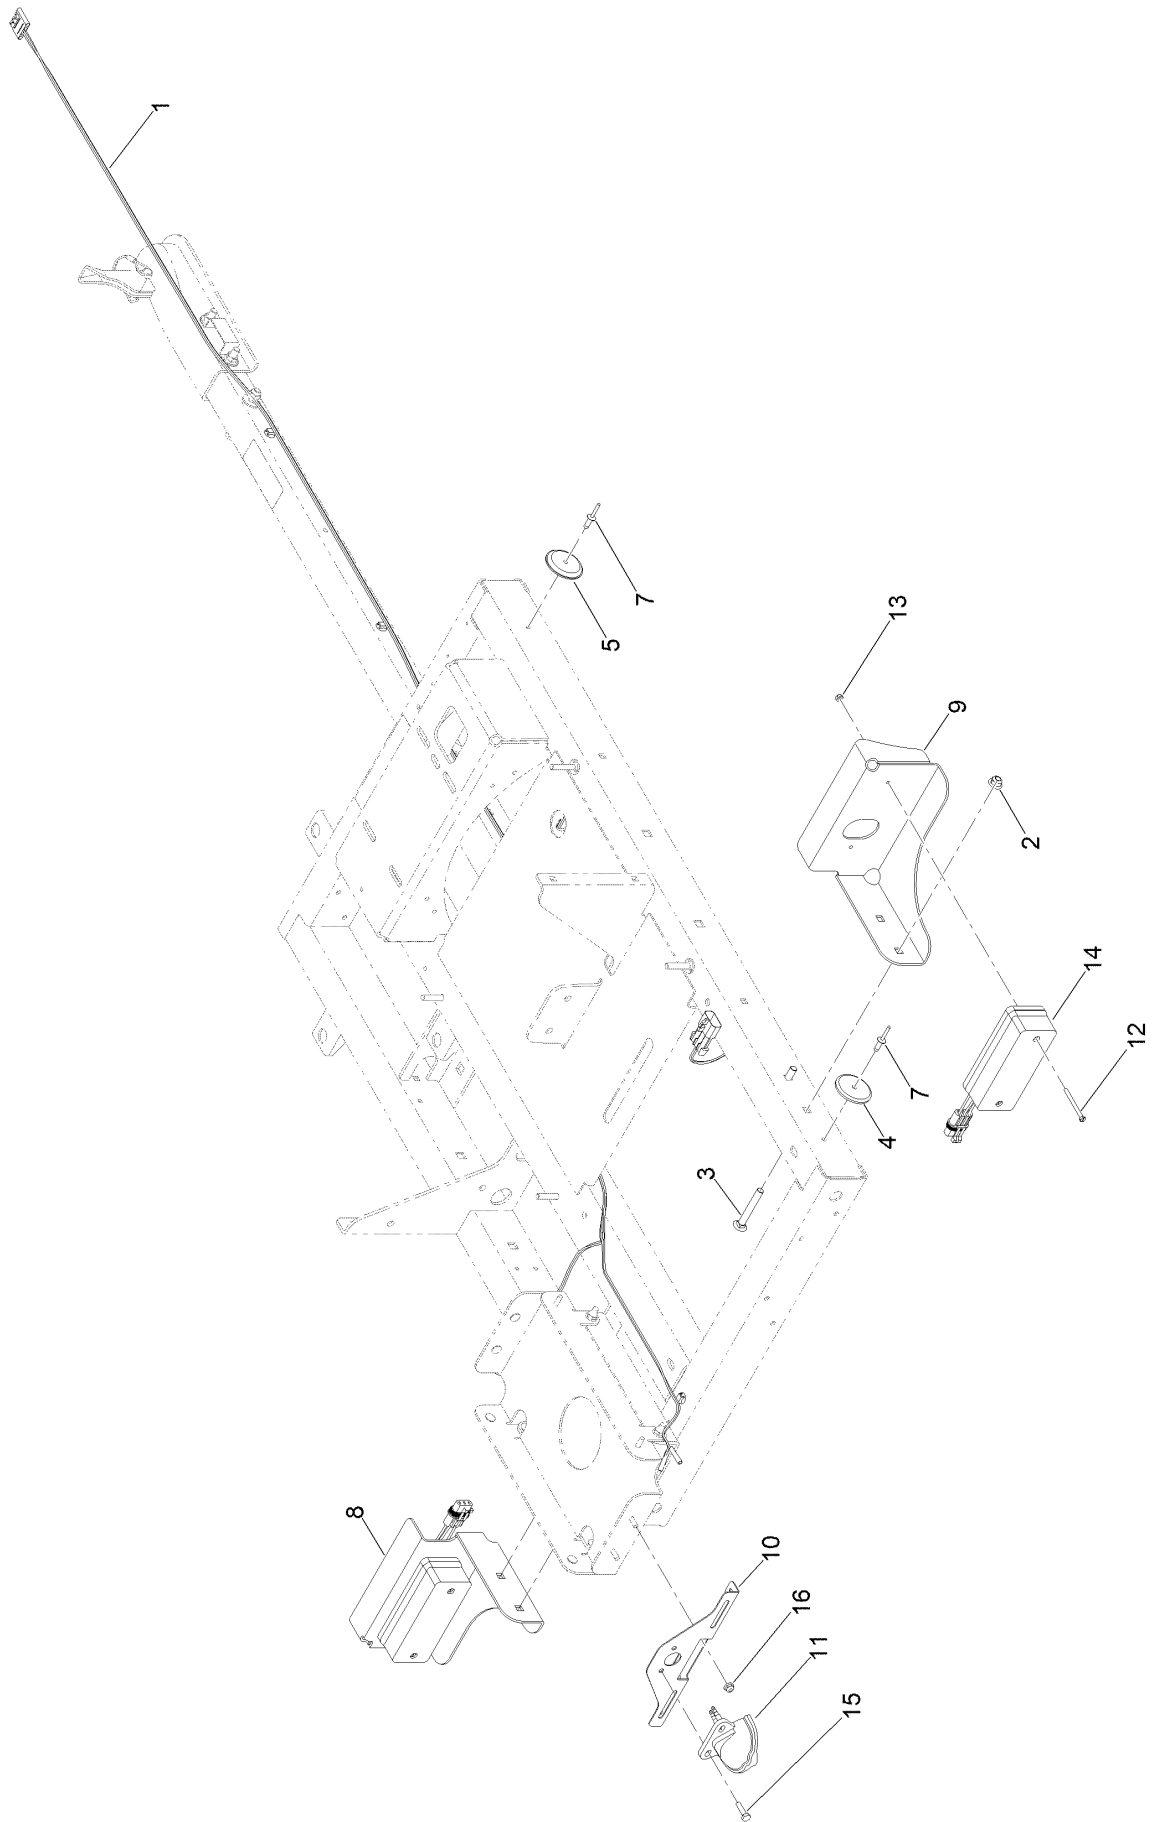

Tail Light Assembly

Tail Light Assembly (continued)

<i>Ref.</i>	<i>Part Number</i>	<i>Qty.</i>	<i>Description</i>	<i>Ref.</i>	<i>Part Number</i>	<i>Qty.</i>	<i>Description</i>
1	122-3327	1	Harness-Wire	10	145-7635-03	1	Bracket-License Plate
2	119-4042	4	Nut-HF, NI	11	145-7637	1	Lamp-License, LED
3	3231-9	4	Screw-CARR	12	32105-14	4	Screw-SHH
4	74-2390	2	Reflector-Red	13	3296-12	4	Nut-Lock, NI
5	104-6962	2	Reflector-Amber	14	119-3046	2	Tail-Light
7	3290-412	4	Rivet-Blind	15	321-6	2	Screw-HH
8	119-3003-03	1	Bracket-Light Mount (LH)	16	104-7201	2	Nut-HF, NI
9	119-3004-03	1	Bracket-Light Mount (RH)