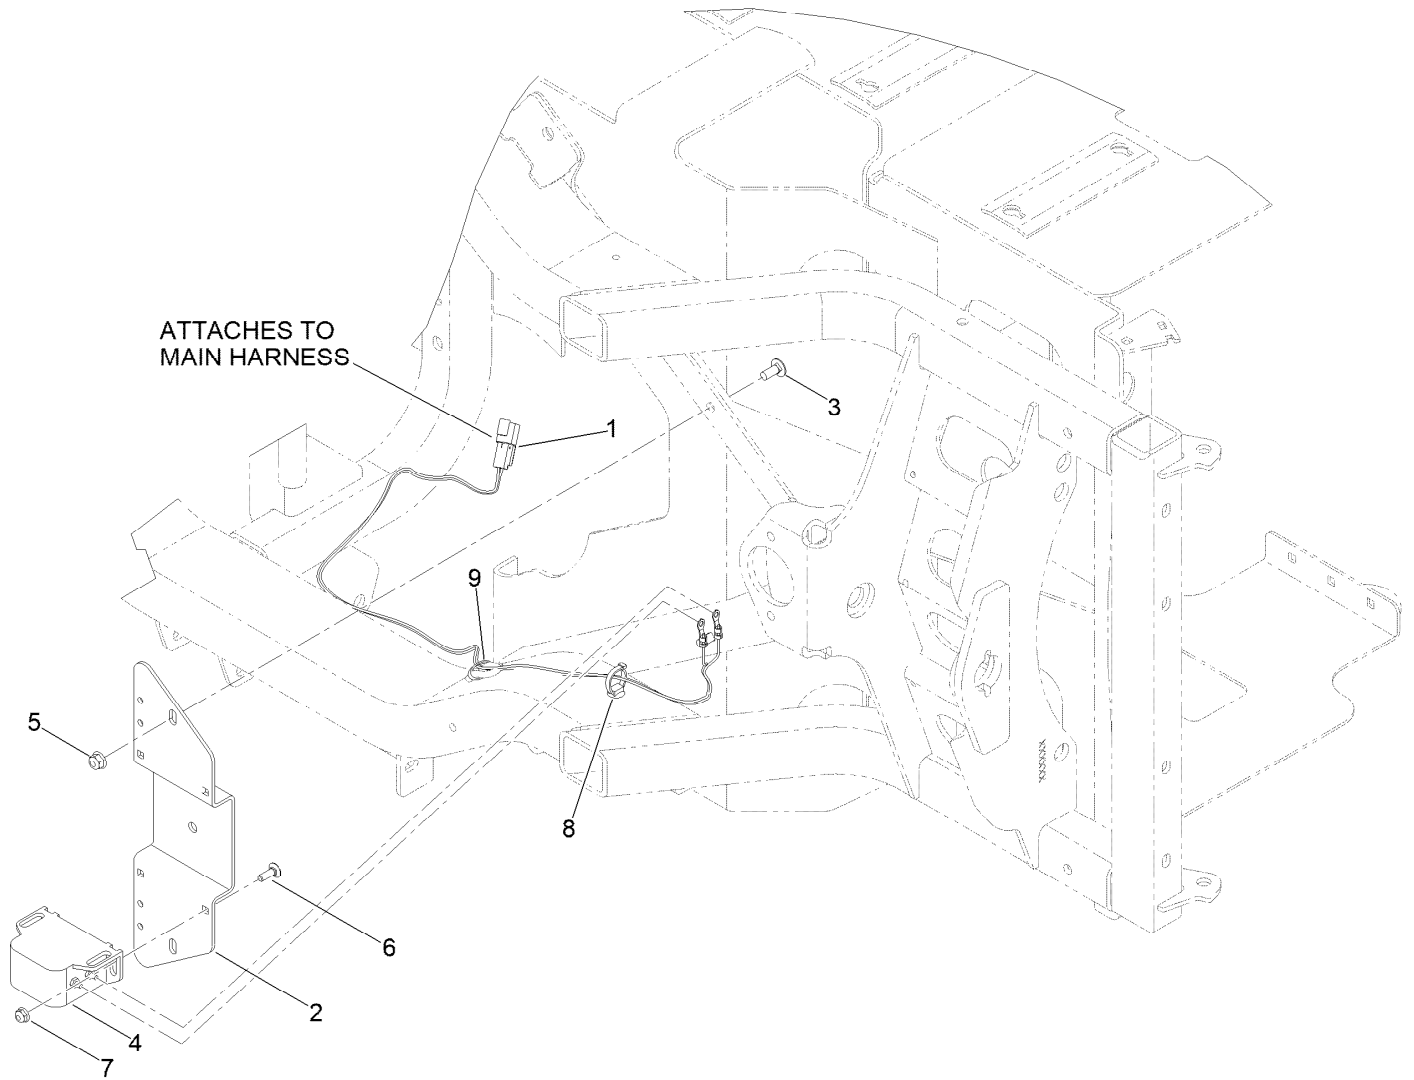

**Count on it.**

**Parts Catalog**

**Backup Alarm Kit**

**Groundsmaster® e3200 serial number  
417500000 and up or e3300 Series Traction  
Unit**

**Model No. 31817**

## Backup Alarm Kit Assembly

<i>Ref.</i>	<i>Part Number</i>	<i>Qty.</i>	<i>Description</i>
1	122-3143	1	Harness-Wire, Reverse Alarm
2	161-5085-03	1	Bracket-Horn Mount
3	3230-23	2	Bolt-CARR
4	93-3920	1	Alarm-Backup
5	104-8300	2	Nut-HF, NI
6	1-807512	2	Bolt-CARR
7	104-7201	2	Nut-HF, NI
8	32180-030	1	Clip-Tie
9	3290-378	1	Tie-Cable