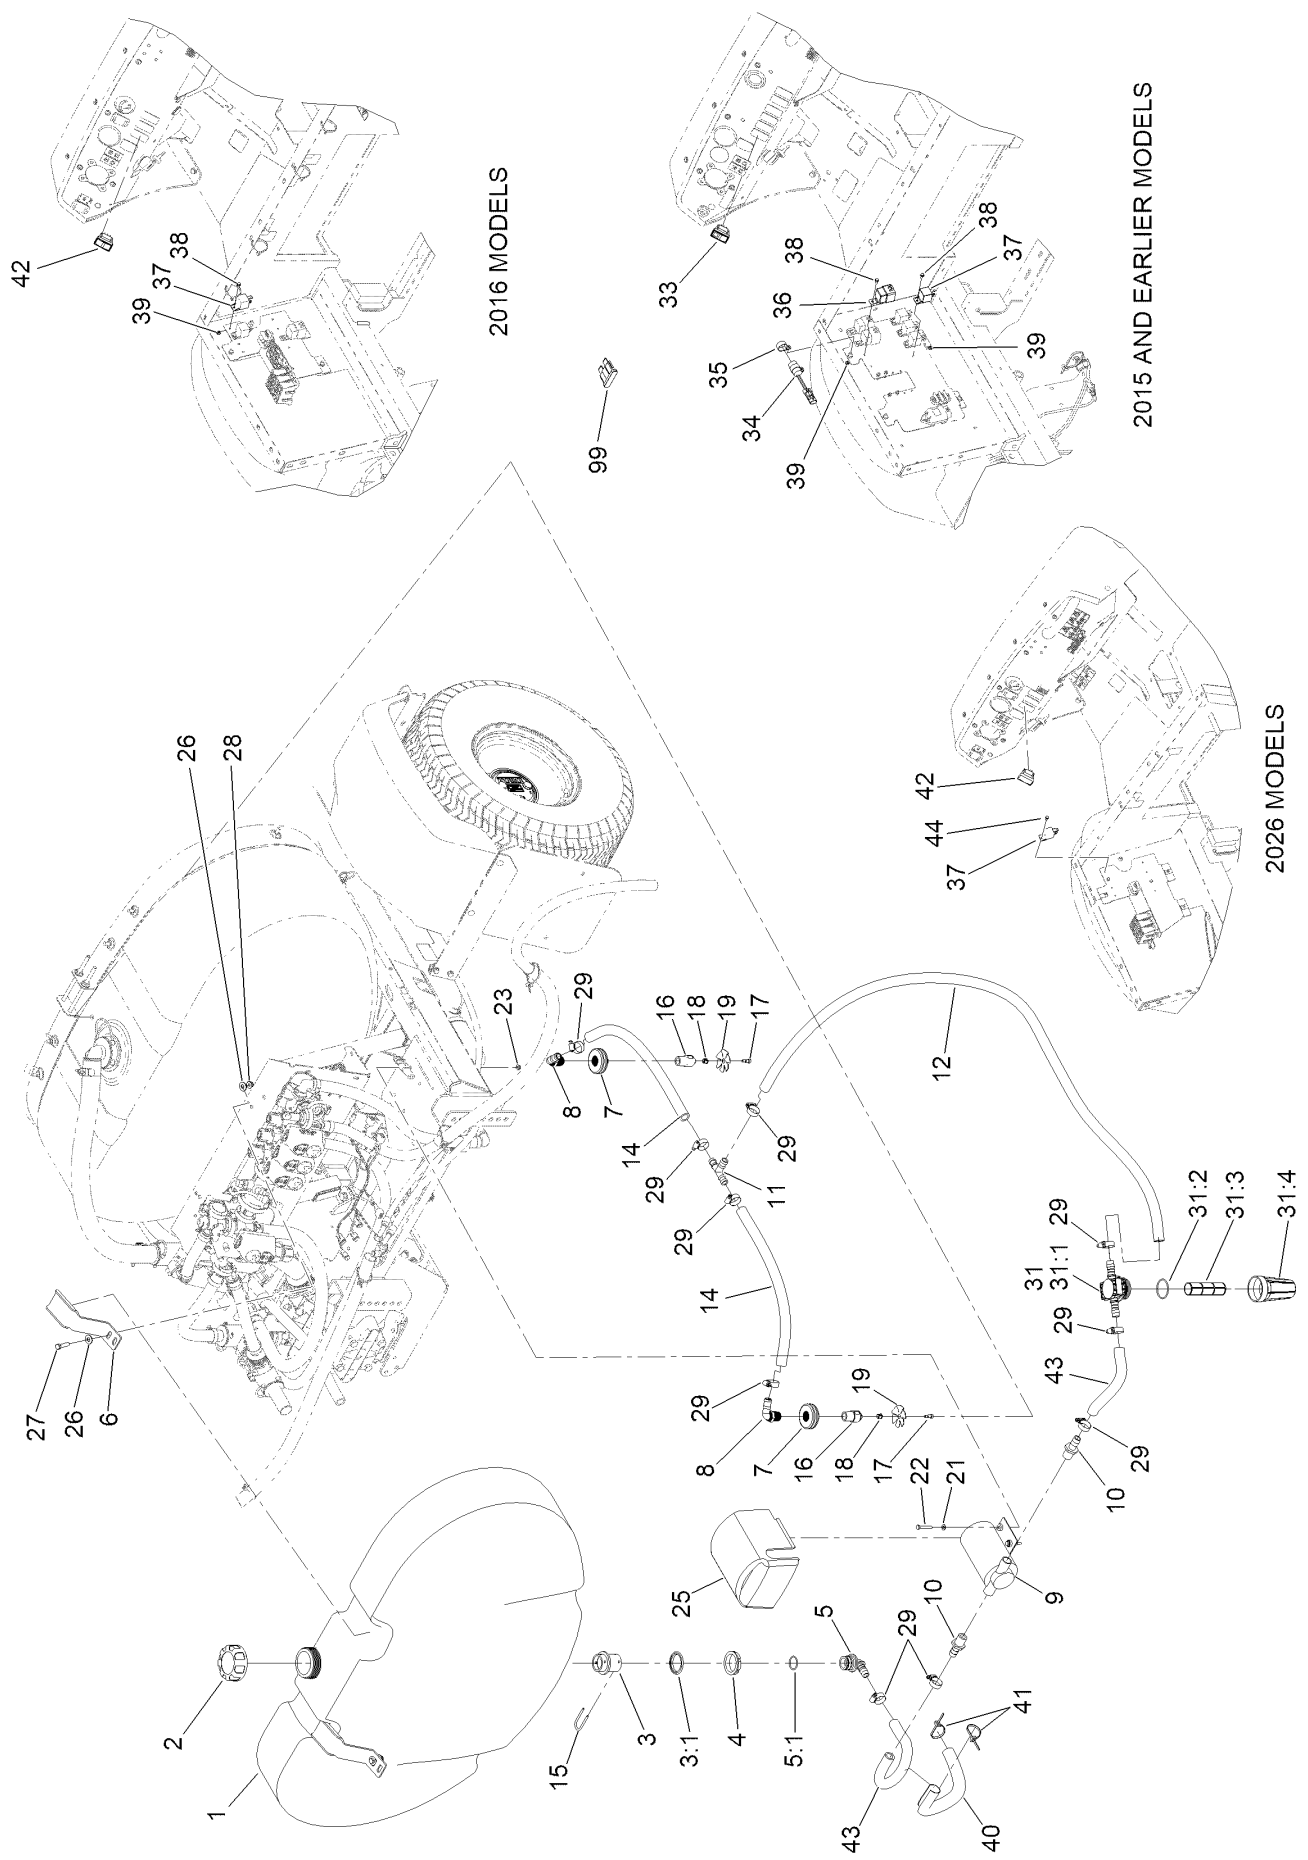

**Count on it.**

**Parts Catalog**

**Tank Rinse Kit  
Multi-Pro 5800 Turf Sprayer**

Model No. 41614—Serial No. 420300000 and Up

# Tank Rinse Kit Assembly

2016 MODELS

2015 AND EARLIER MODELS

2026 MODELS

## Tank Rinse Kit Assembly (continued)

<i>Ref.</i>	<i>Part Number</i>	<i>Qty.</i>	<i>Description</i>	<i>Ref.</i>	<i>Part Number</i>	<i>Qty.</i>	<i>Description</i>
1	117-8004	1	Tank-Rinse, 30 Gallon	25	119-4898	1	Cover-Pump, Rinse
2	107-8641	1	Cap-Water, Fresh	26	3256-4	4	Washer-Flat
3	106-4896	1	Fitting-Bulkhead	27	323-8	2	Screw-HH
3:1	100-6710	1	Gasket-Bulkhead	28	119-4042	2	Nut-HF, NI
4	100-6713	1	Nut-Bulkhead	29	2412-129	10	Clamp-Hose
5	106-4940	1	Hosebarb-90 DEG	31		1	Rinse Pump Filter ASM ●
5:1	100-6712	1	O-Ring	31:1	120-0650	1	Head-Filter
6	136-2314-03	2	Hold Down-Tank, Rinse	31:2	100-6993	1	O-Ring
7	119-0489	2	Bulkhead	31:3	100-6756	1	Element-Filter, Pressure
8	119-0490	2	Elbow-Hosebarb	31:4	100-6772	1	Bowl-Pressure, Filter
9	117-7872	1	Pump-Rinse	33	120-0695	1	Switch-Rocker, On-Off-(On)
10	119-0496	2	Hosebarb	34	119-5778	1	Timer-Delay
11	108-3439	1	Tee	35	2412-106	1	Clamp-R
12	119-0491	1	Hose-Supply	36	99-7430	1	Relay-Mini
14	119-0493	2	Hose-Supply, Rinse	37	99-7435	1	Relay
15	100-6708	1	Fork	38	3290-321	2	Screw-HWH
16	119-0479	2	Nozzle-Rinse	39	3296-2	2	Nut-Lock, NI
17	119-4881	2	Bolt-Shoulder	40	120-0721	1	Conduit-Convolutd
18	119-0528	2	Bushing	41	3290-378	2	Tie-Cable
19	120-8635	2	Vain-Rinse	42	122-0859	1	Switch-Rocker, On-Off-(On)
21	3256-22	4	Washer-Flat	43	125-8072	1	Hose-Boom, Center
22	321-10	4	Screw-HH	44	32144-1	1	Screw-Taptite
23	32128-33	4	Nut-HF	99	99-6124	1	Fuse-40 Amp