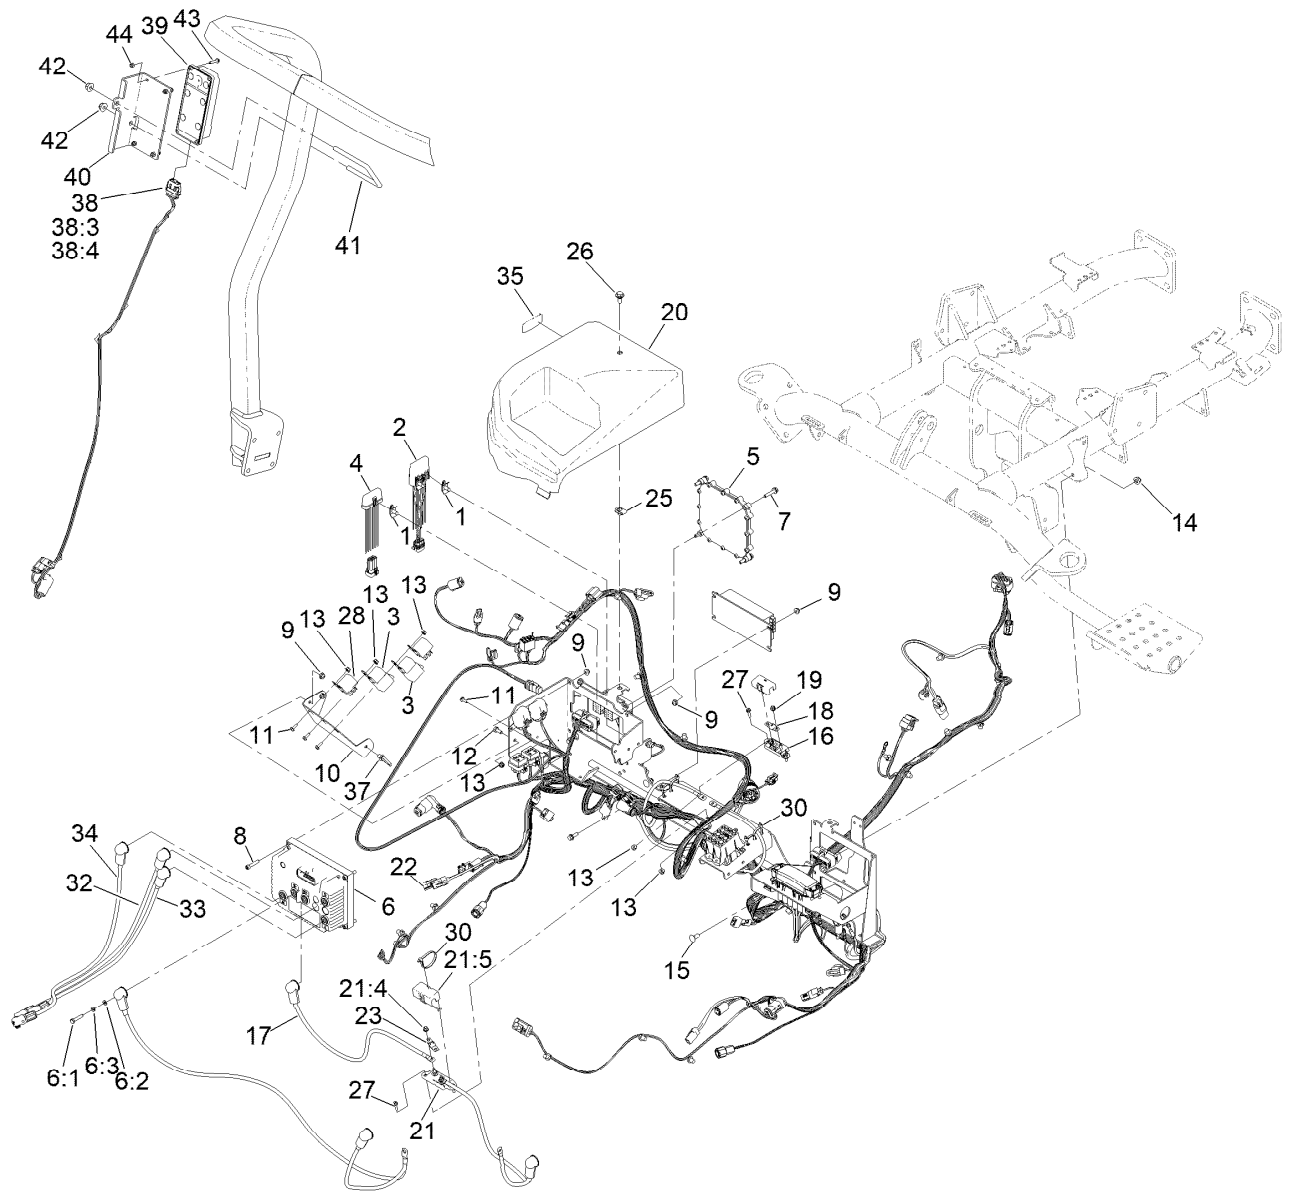

Controller Assembly (continued)

<i>Ref.</i>	<i>Part Number</i>	<i>Qty.</i>	<i>Description</i>	<i>Ref.</i>	<i>Part Number</i>	<i>Qty.</i>	<i>Description</i>
40	163-2492-03	1	Bracket-Mount, Hmu	43	131-6456	4	Screw-HWH
41	100-7067	1	U-Bolt (4 Inch)	44	3296-2	4	Nut-Lock, NI
42	104-8301	2	Nut-HF, NI