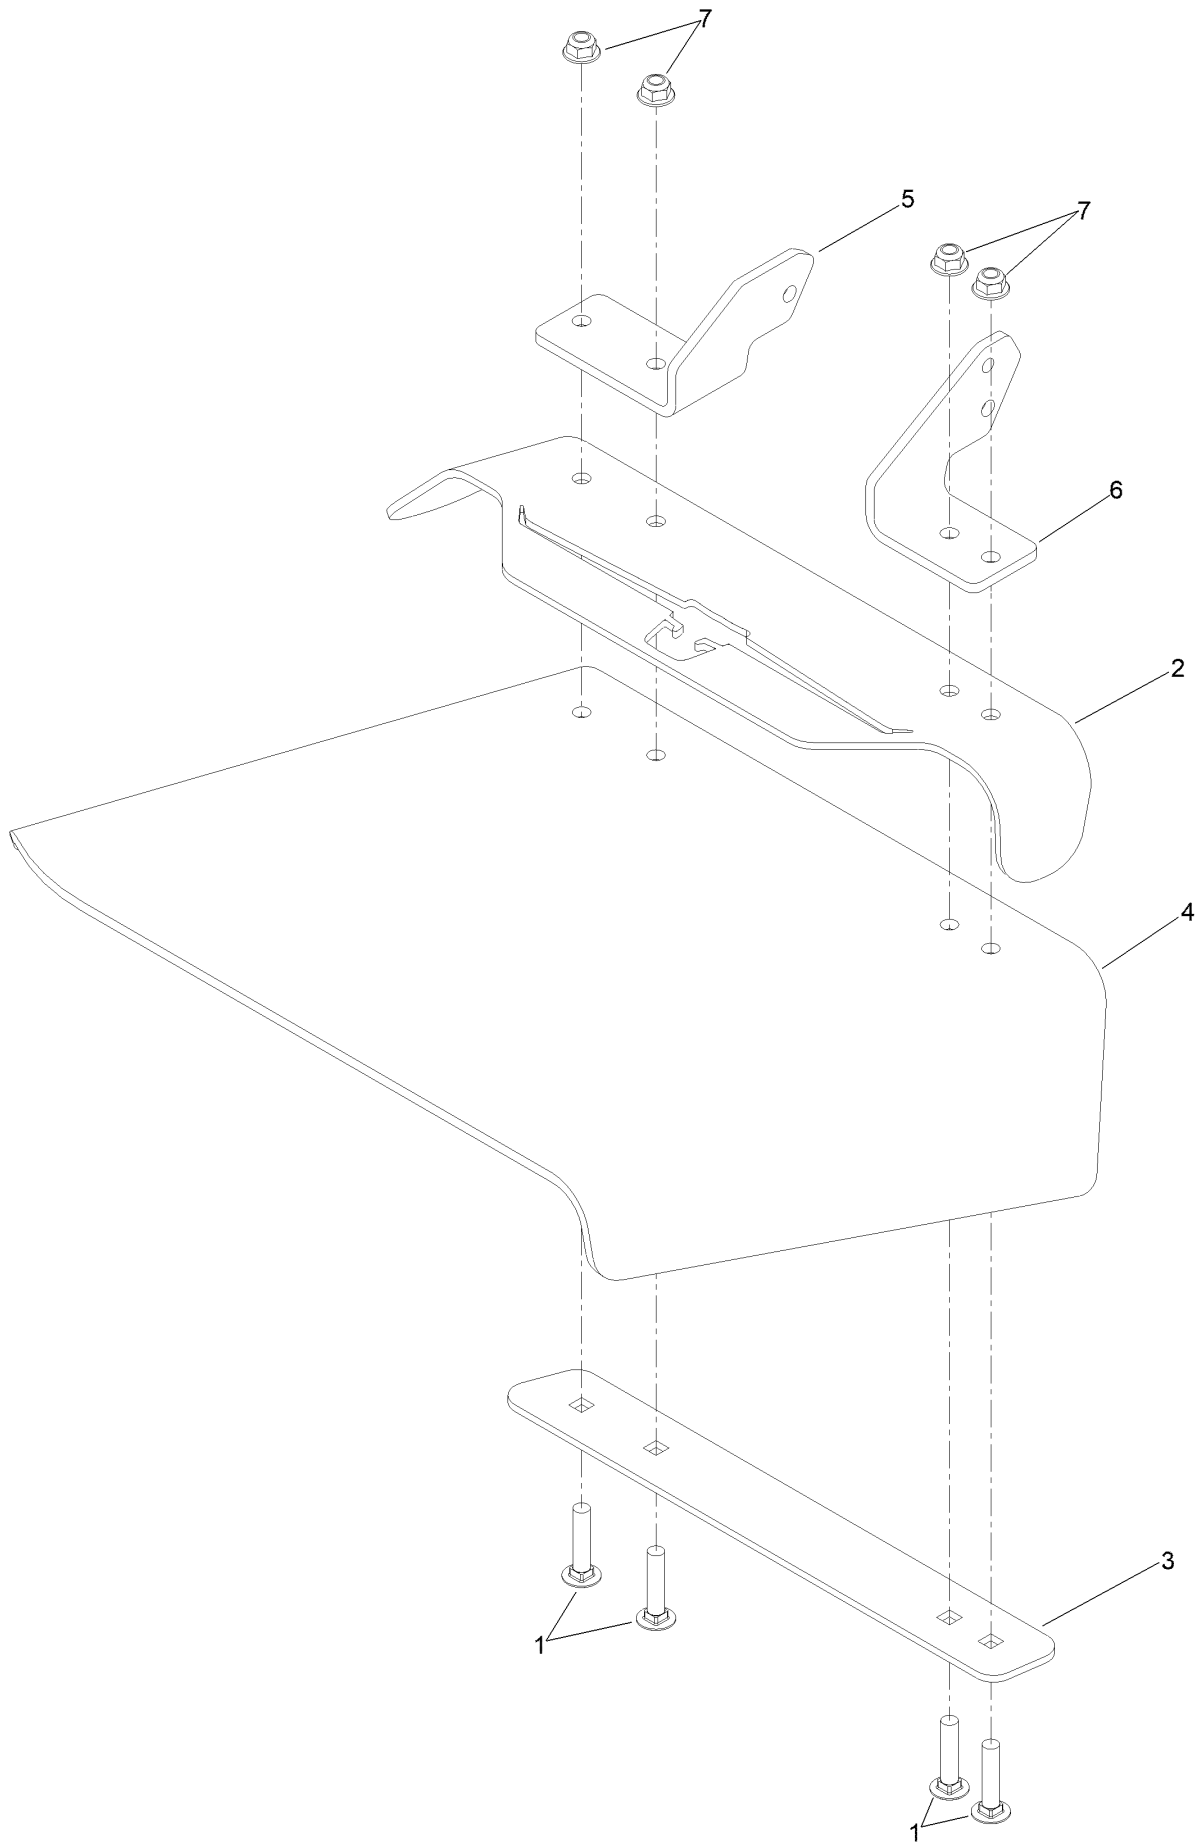

Deflector Assembly No. 144-2635

Deflector Assembly No. 144-2635 (continued)

<i>Ref.</i>	<i>Part Number</i>	<i>Qty.</i>	<i>Description</i>	<i>Ref.</i>	<i>Part Number</i>	<i>Qty.</i>	<i>Description</i>
1	3231-5	4	Screw-CARR	5	108-4059-01	1	Plate-Hinge, Rear
2	161-9815-01	1	Plate-Deflector Mount	6	106-3253-01	1	Plate-Hinge, Front
3	106-3248-03	1	Strap-Discharge	7	119-4042	4	Nut-HF, NI
4	161-3464	1	Deflector-Deck, Rubber