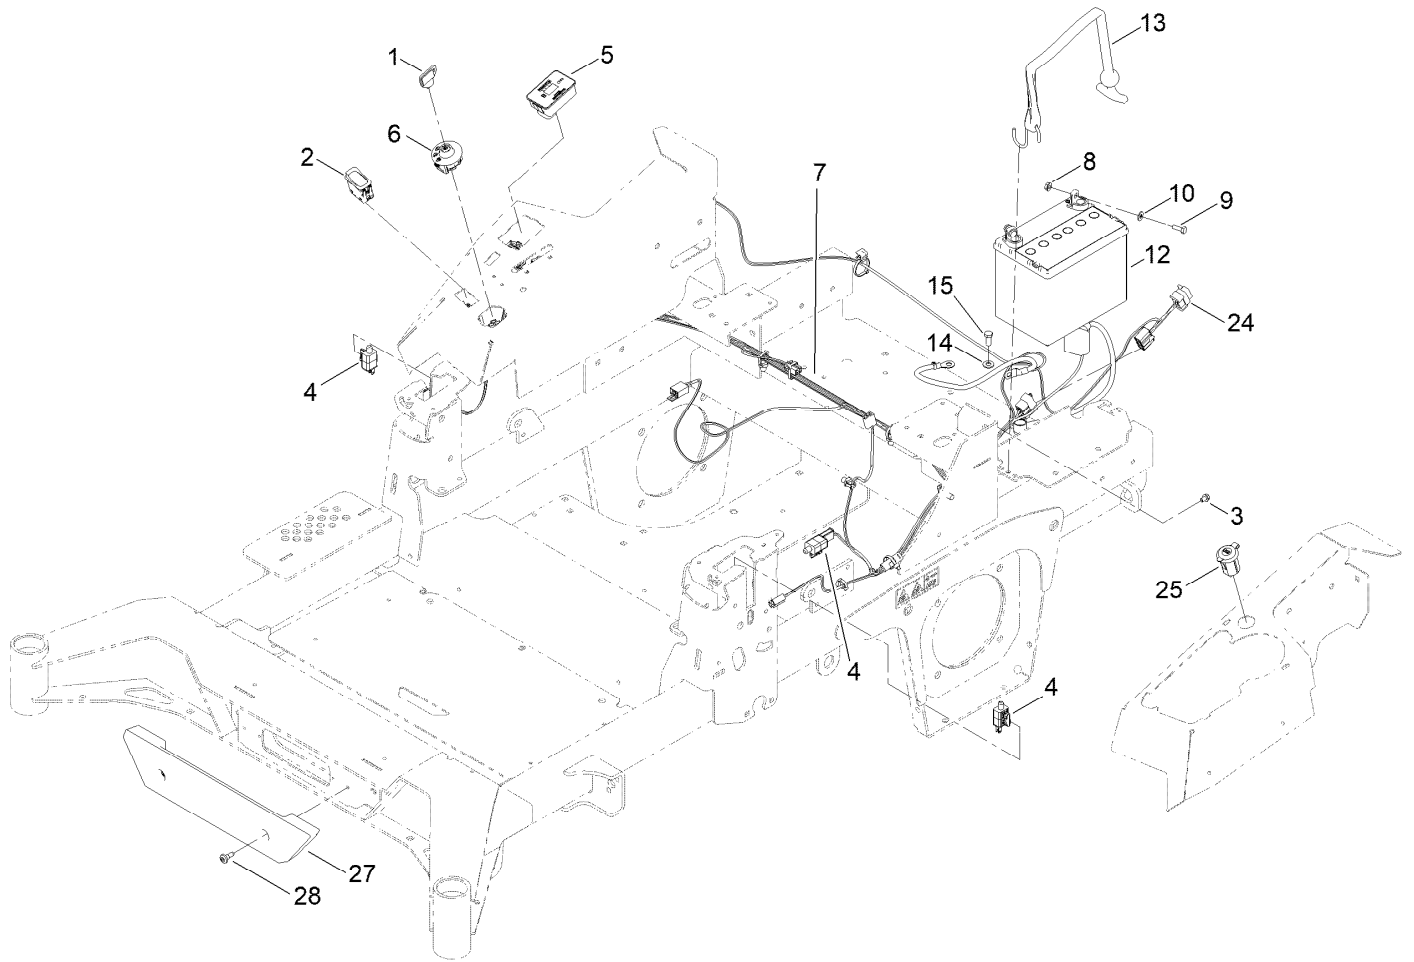

Electrical Assembly

Electrical Assembly (continued)

<i>Ref.</i>	<i>Part Number</i>	<i>Qty.</i>	<i>Description</i>	<i>Ref.</i>	<i>Part Number</i>	<i>Qty.</i>	<i>Description</i>
1	1-603511	1	Keys-Ignition (Spare Pair)	9	321-4	2	Screw-HH
1	63-8360	1	Key-Ignition	10	3256-22	2	Washer-Flat
2	139-6368	1	Switch-Rocker, On-None-On	12	104-8162	1	Battery
3	99-8445	1	Screw-HWH	13	142-8697	1	Strap, Bungee
4	110-6765	3	Switch	14	33094-00	1	Washer-Plain
5	116-5609	1	Module ASM	15	33114-020	1	Screw-HH
6	137-4100	1	Switch-Ignition	24	140-4960	1	Harness-Wire, Adapter
7	147-2363	1	Harness-Wire, Zmaster	25	140-7955	1	Port-Power, USB
8	32128-33	2	Nut-HF	27	147-7852	1	Bumper-Front
				28	135-2015	2	Screw-Shoulder