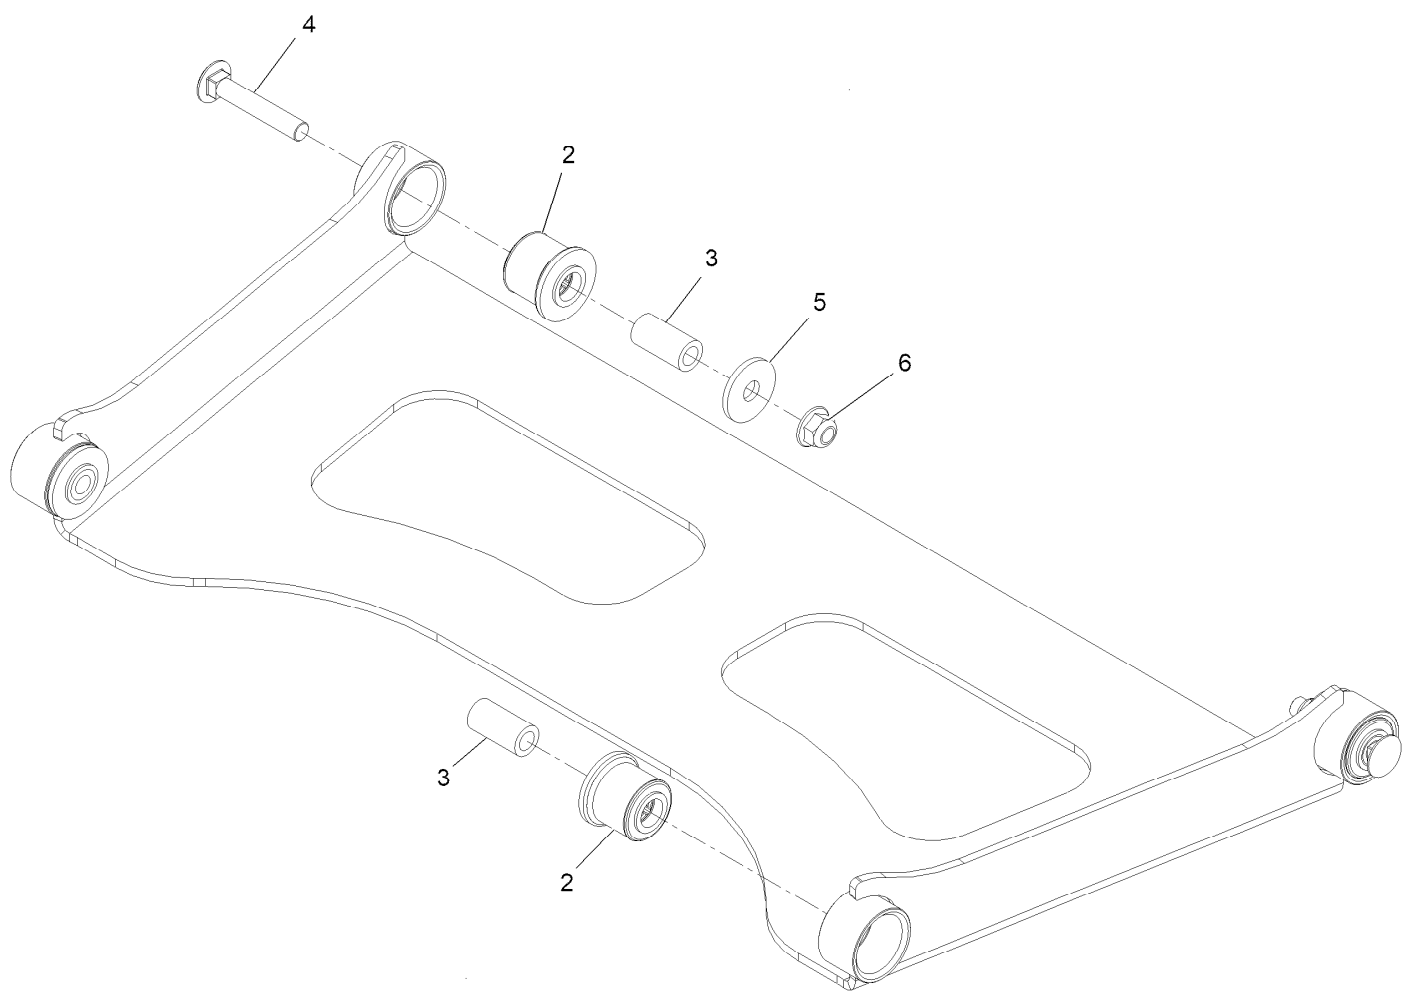

Deck Strut Assembly No. 161-6805

Deck Strut Assembly No. 161-6805 (continued)

<i>Ref.</i>	<i>Part Number</i>	<i>Qty.</i>	<i>Description</i>	<i>Ref.</i>	<i>Part Number</i>	<i>Qty.</i>	<i>Description</i>
2	126-8360	4	Bushing-Rubber, Suspension	4	3231-7	2	Bolt-Carriage 3/8-16 X 2 1/4
3	108-6544	4	Spacer	5	2844	2	Washer
				6	119-4042	2	Nut-HF, NI