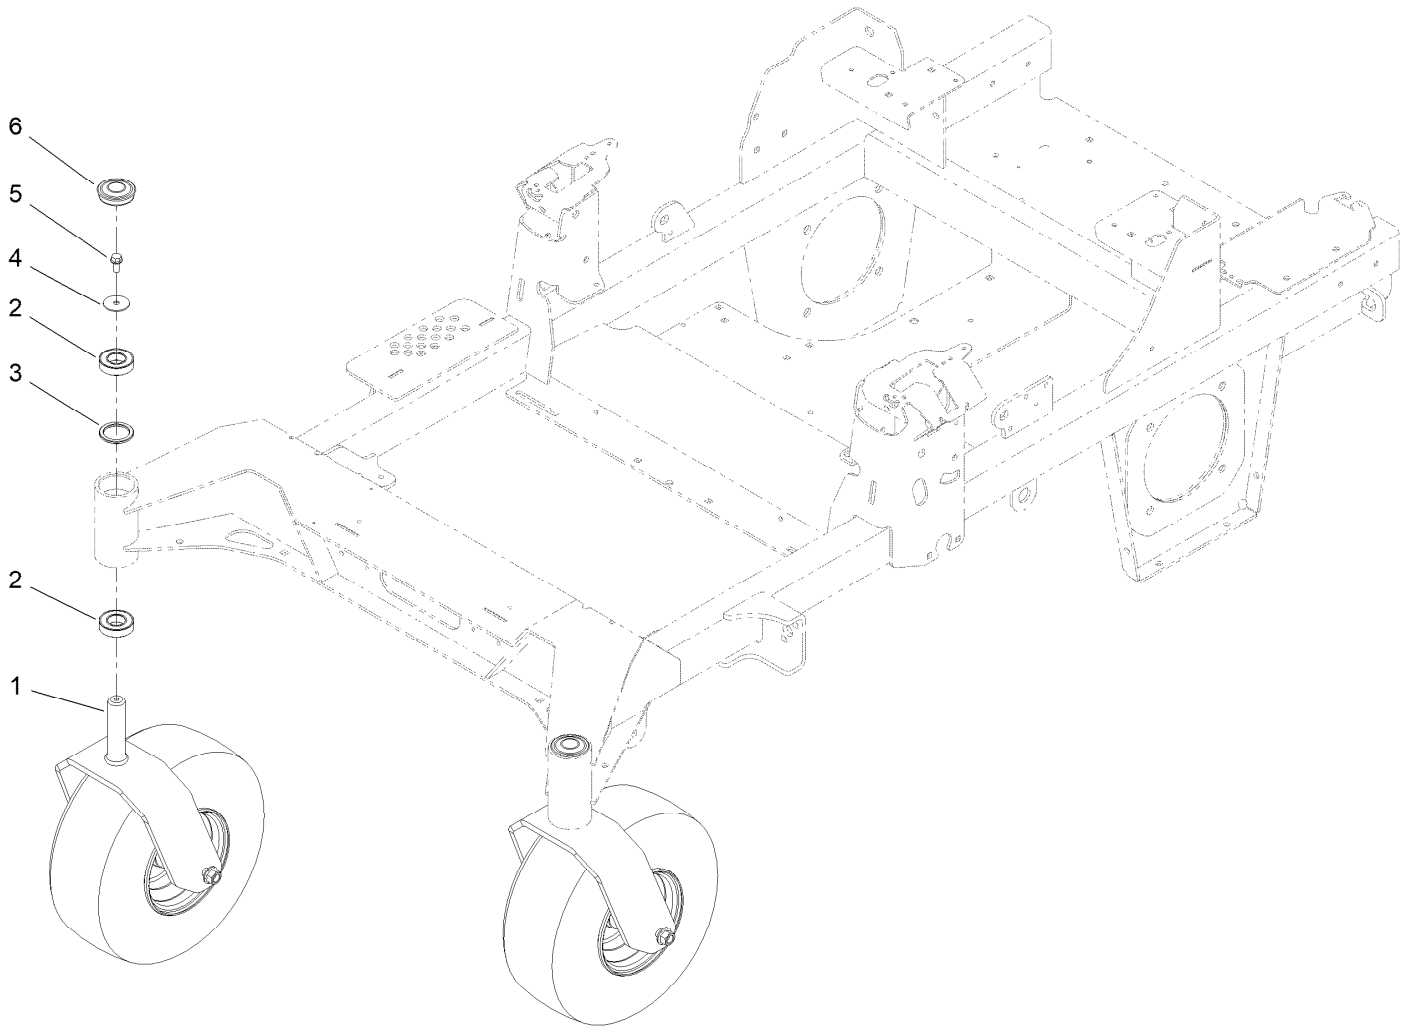

Caster Wheel Assembly

Caster Wheel Assembly (continued)

<i>Ref.</i>	<i>Part Number</i>	<i>Qty.</i>	<i>Description</i>	<i>Ref.</i>	<i>Part Number</i>	<i>Qty.</i>	<i>Description</i>
1		2	ASM-Front Caster W/Fork ●	4	3256-68	2	Washer-Flat
2	109-3678	4	Bearing-Ball	5	100-1668	2	Screw-HHF
3	145-3660	2	Spacer-Bearing	6	144-0375	2	Cap-Grease

● Not serviced separately